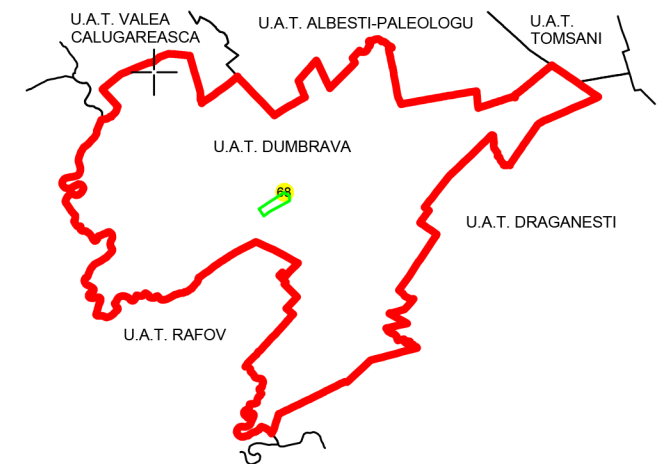

# PLAN CADASTRAL

Comuna DUMBRAVA, Judet PRAHOVA, Sector cadastral 68

SCARA 1:2000  
Sistem de proiectie : STEREO 70

Copie spre publicare

68

Schita dispunerii sectoarelor cadastrale  
Scara 1:100000

Legenda	
	- limita UAT
	- limita sector cadastral
	- limita imobil
	- limita intravilan
	- limita drum
	- ID imobil
	- numar sector cadatral
	- drum exploatare