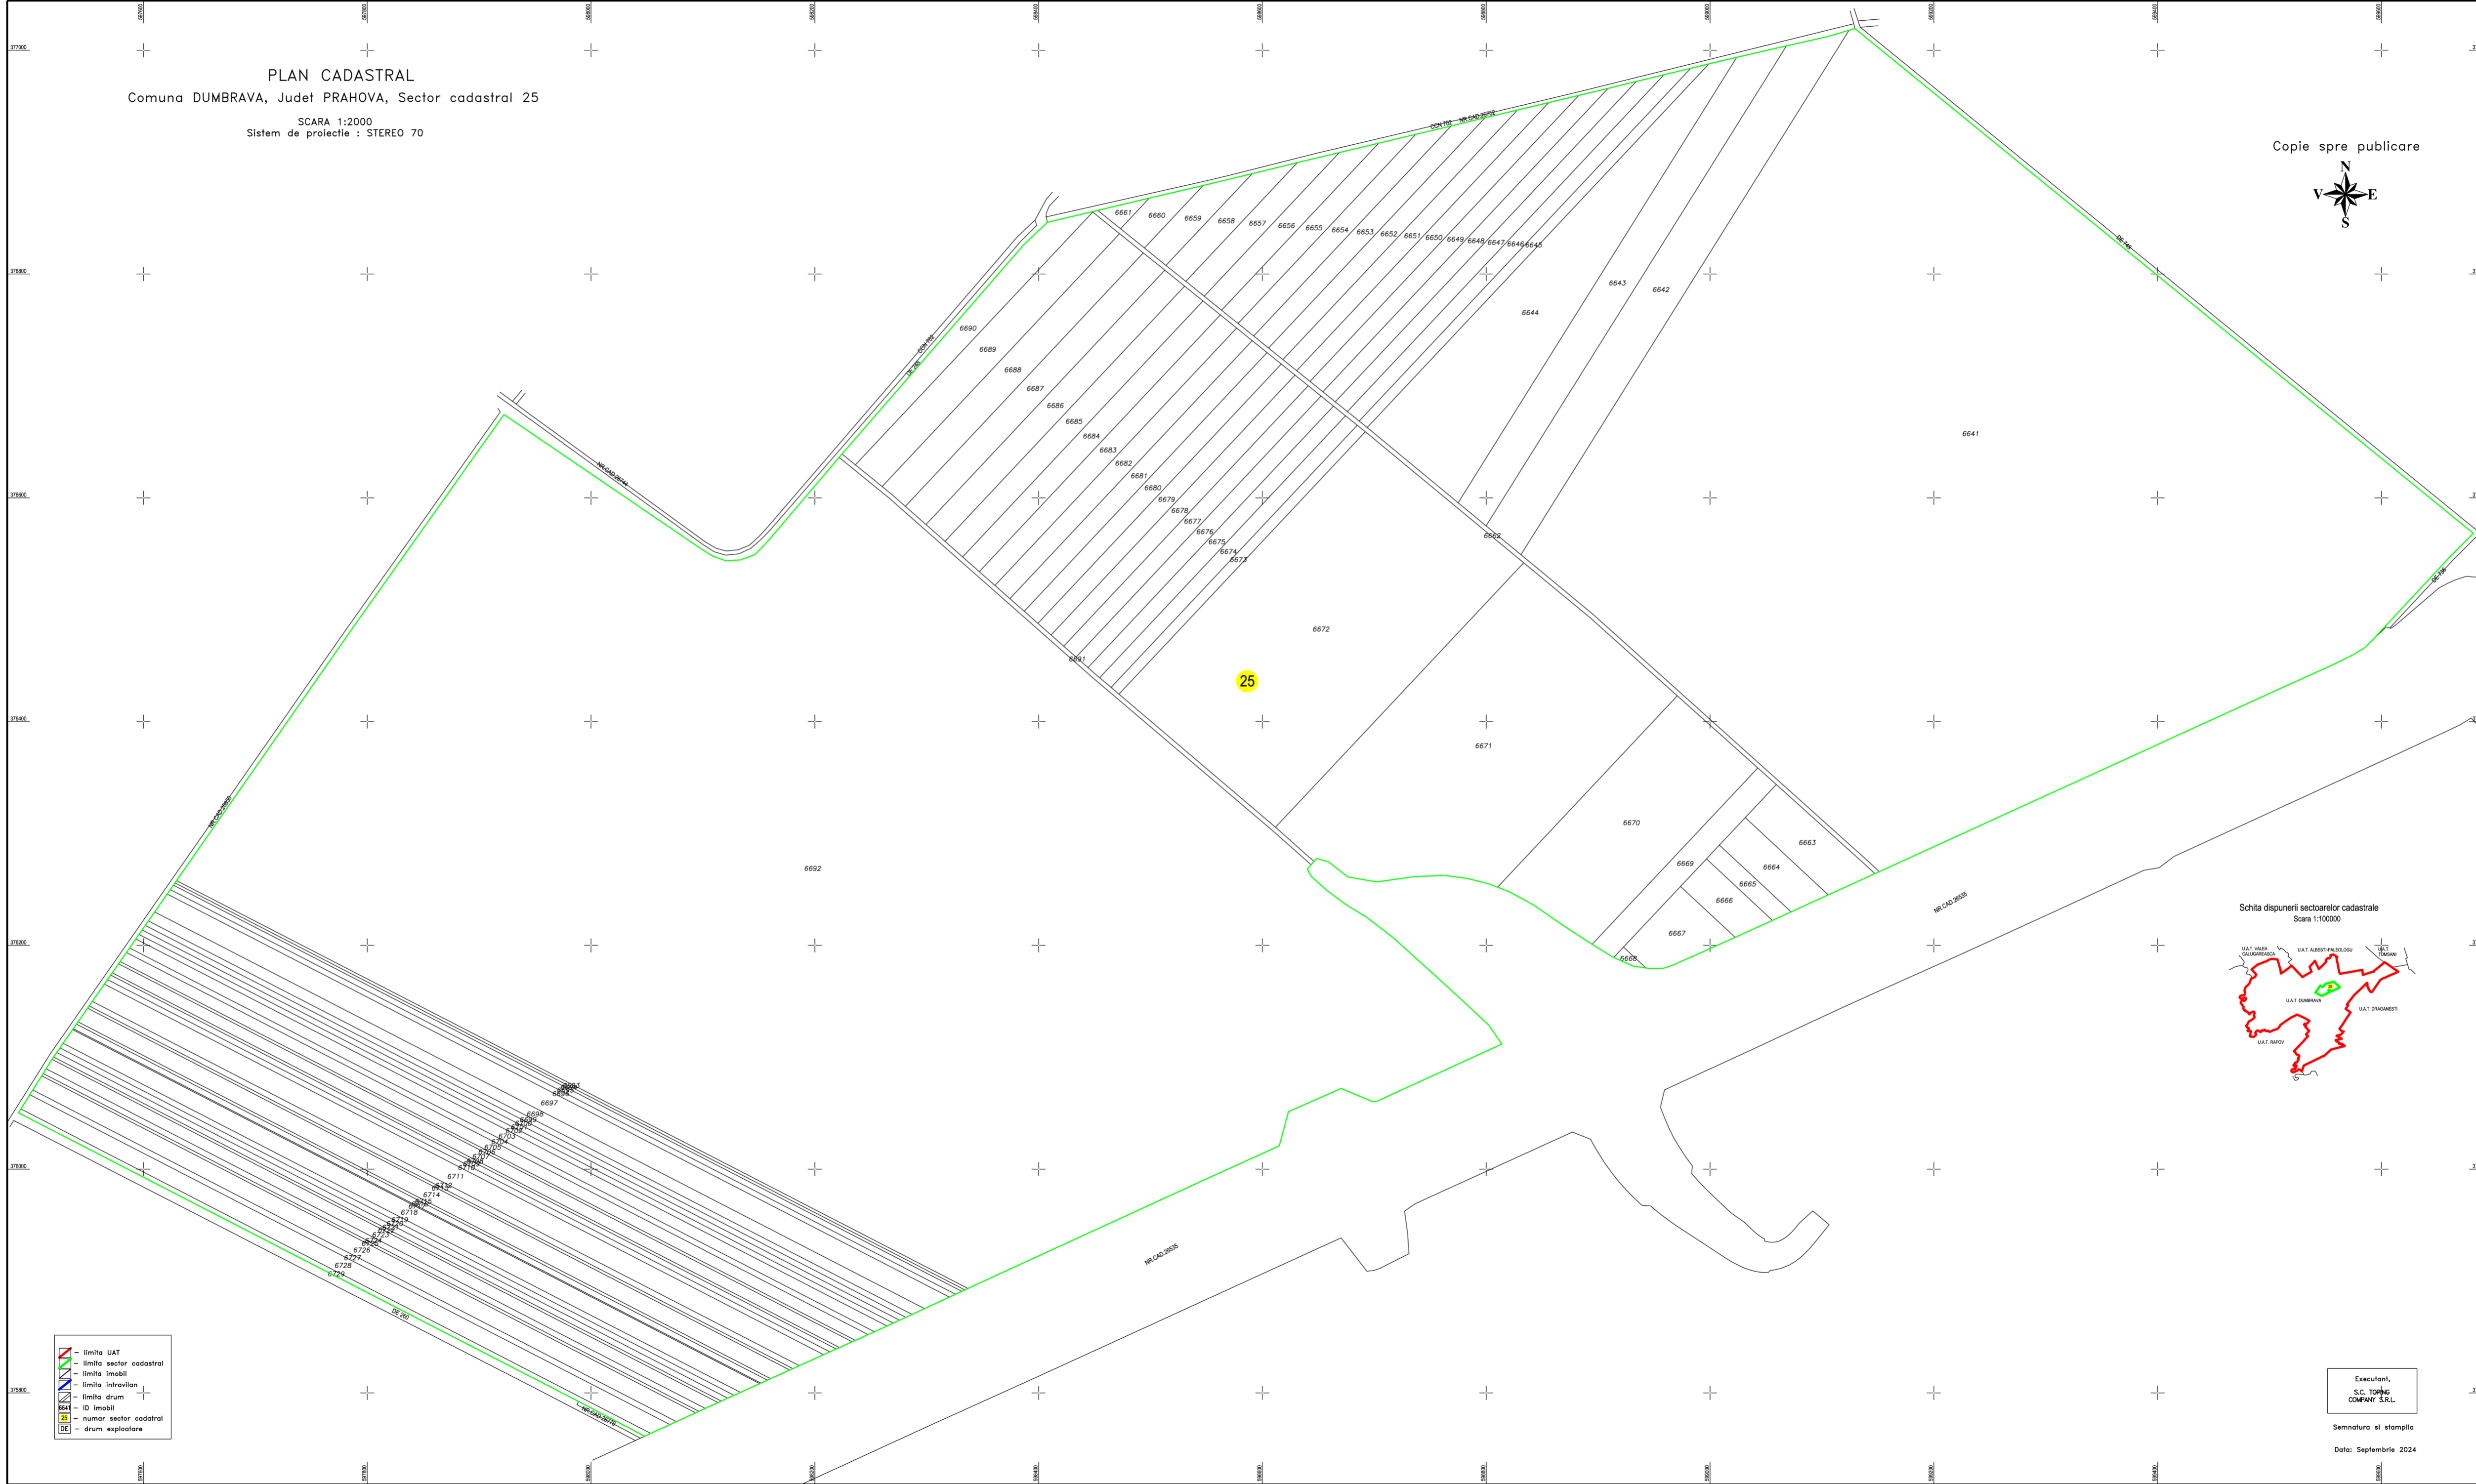

PLAN CADASTRAL  
Comuna DUMBRAVA, Judet PRAHOVA, Sector cadastral 25  
SCARA 1:2000  
Sistem de proiectie : STEREO 70

- limita UAT
- limita sector cadastral
- limita imobil
- limita intravilan
- limita drum
- ID - ID imobil
- număr sector cadastral
- DE - drum exploatare

Executant,  
S.C. TOPING  
COMPANY S.R.L.

Semnatura si stampila

Data: Septembrie 2024