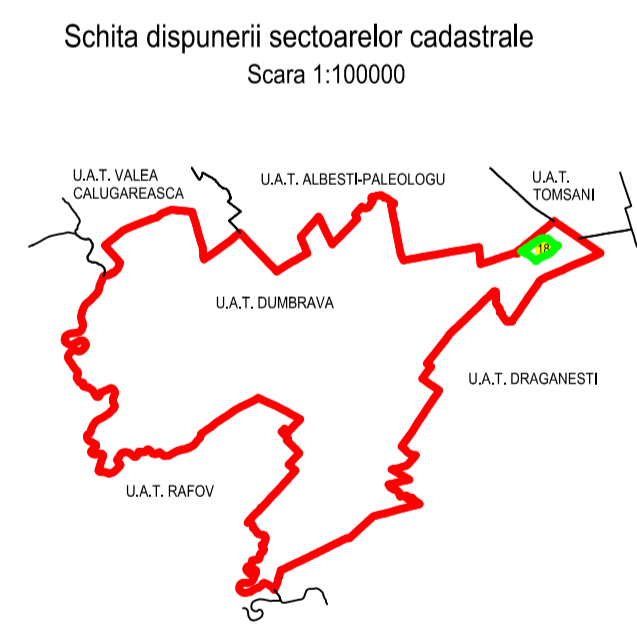

PLAN CADASTRAL  
Comuna DUMBRAVA, Judet PRAHOVA, Sector cadastral 18

SCARA 1:2000  
Sistem de proiectie : STEREO 70

Copie spre publicare

- limita UAT
- limita sector cadastral
- limita imobil
- limita intravilan
- limita drum
- ID imobil
- numar sector cadastral
- drum exploatare

Executant,  
S.C. TOPING  
COMPANY S.R.L.

Semnatura si stampila  
Data 20.03.2024