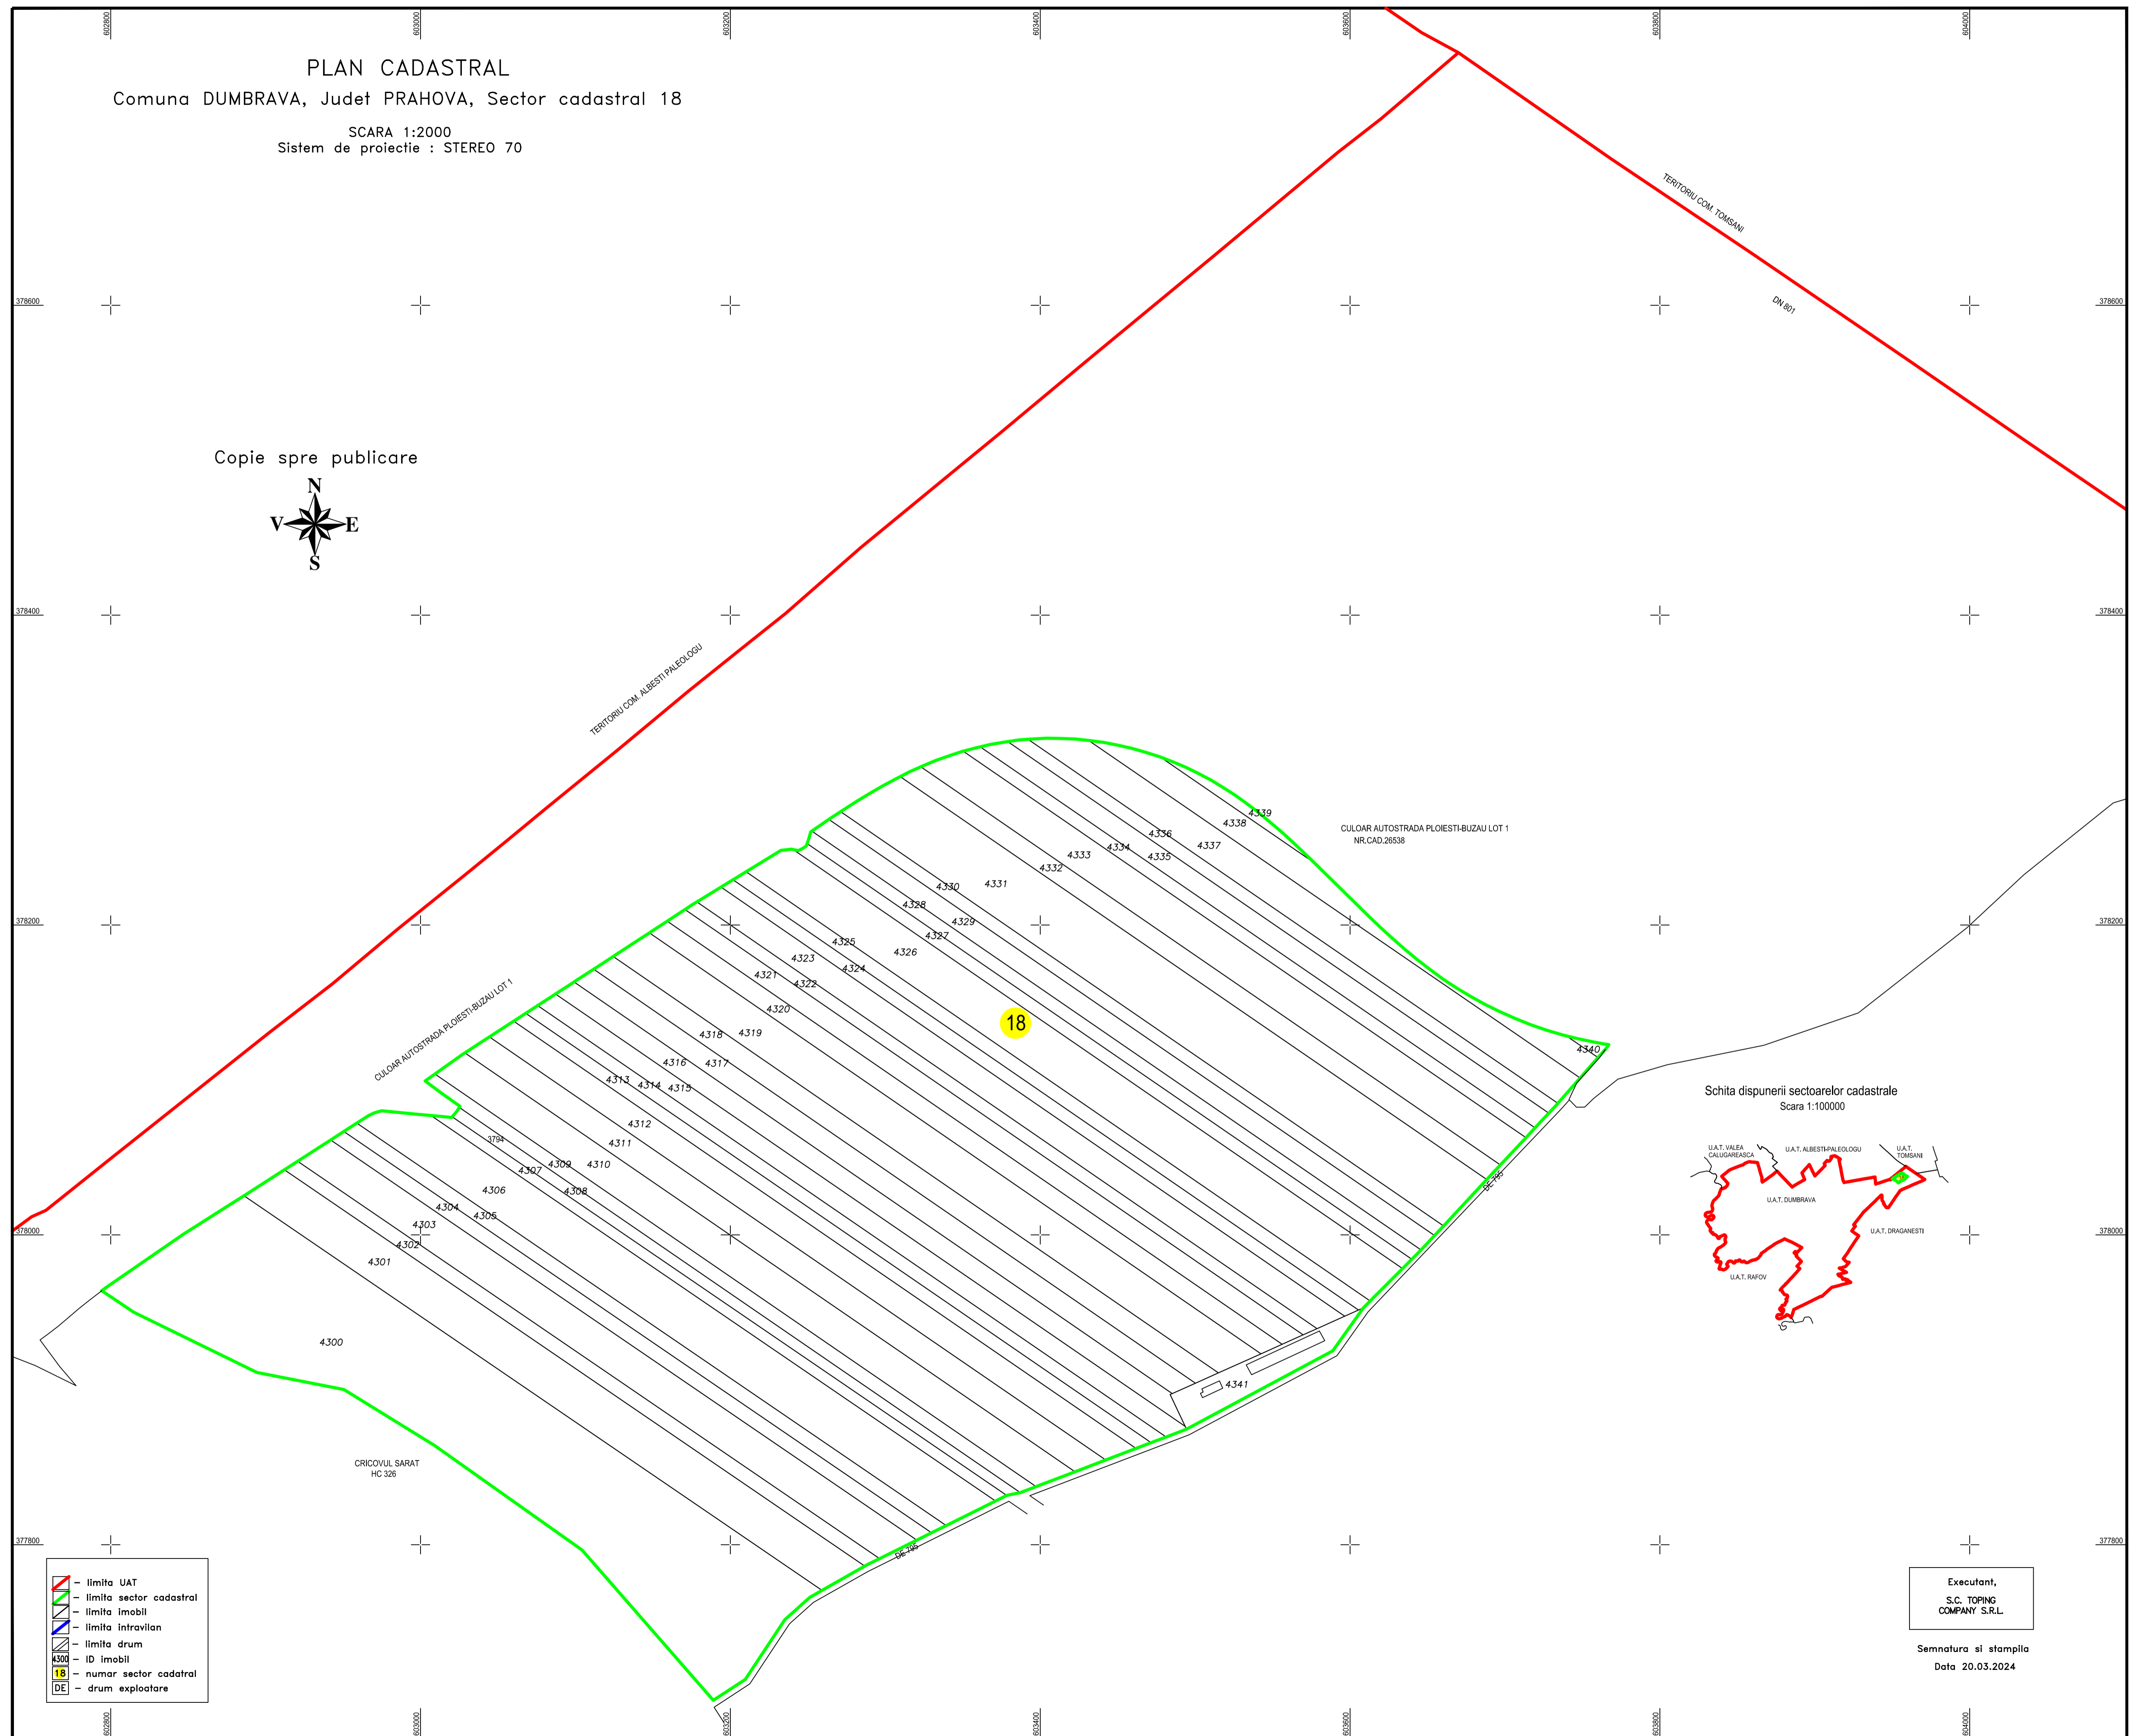

PLAN CADASTRAL  
Comuna DUMBRAVA, Judet PRAHOVA, Sector cadastral 18

SCARA 1:2000  
Sistem de proiectie : STEREO 70

Copie spre publicare

- limita UAT
- limita sector cadastral
- limita imobil
- limita intravilan
- limita drum
- ID imobil
- numar sector cadastral
- drum exploatare

Executant,  
S.C. TOPING  
COMPANY S.R.L.

Semnatura si stampila  
Data 20.03.2024