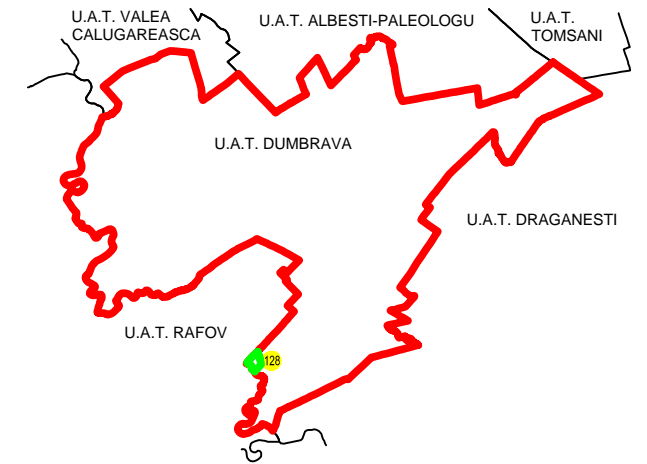

# PLAN CADASTRAL

Comuna DUMBRAVA, Judet PRAHOVA, Sector cadastral 128

SCARA 1:2000  
Sistem de proiectie : STEREO 70

Copie spre publicare

Schita dispunerii sectoarelor cadastrale  
Scara 1:100000

371000

371000