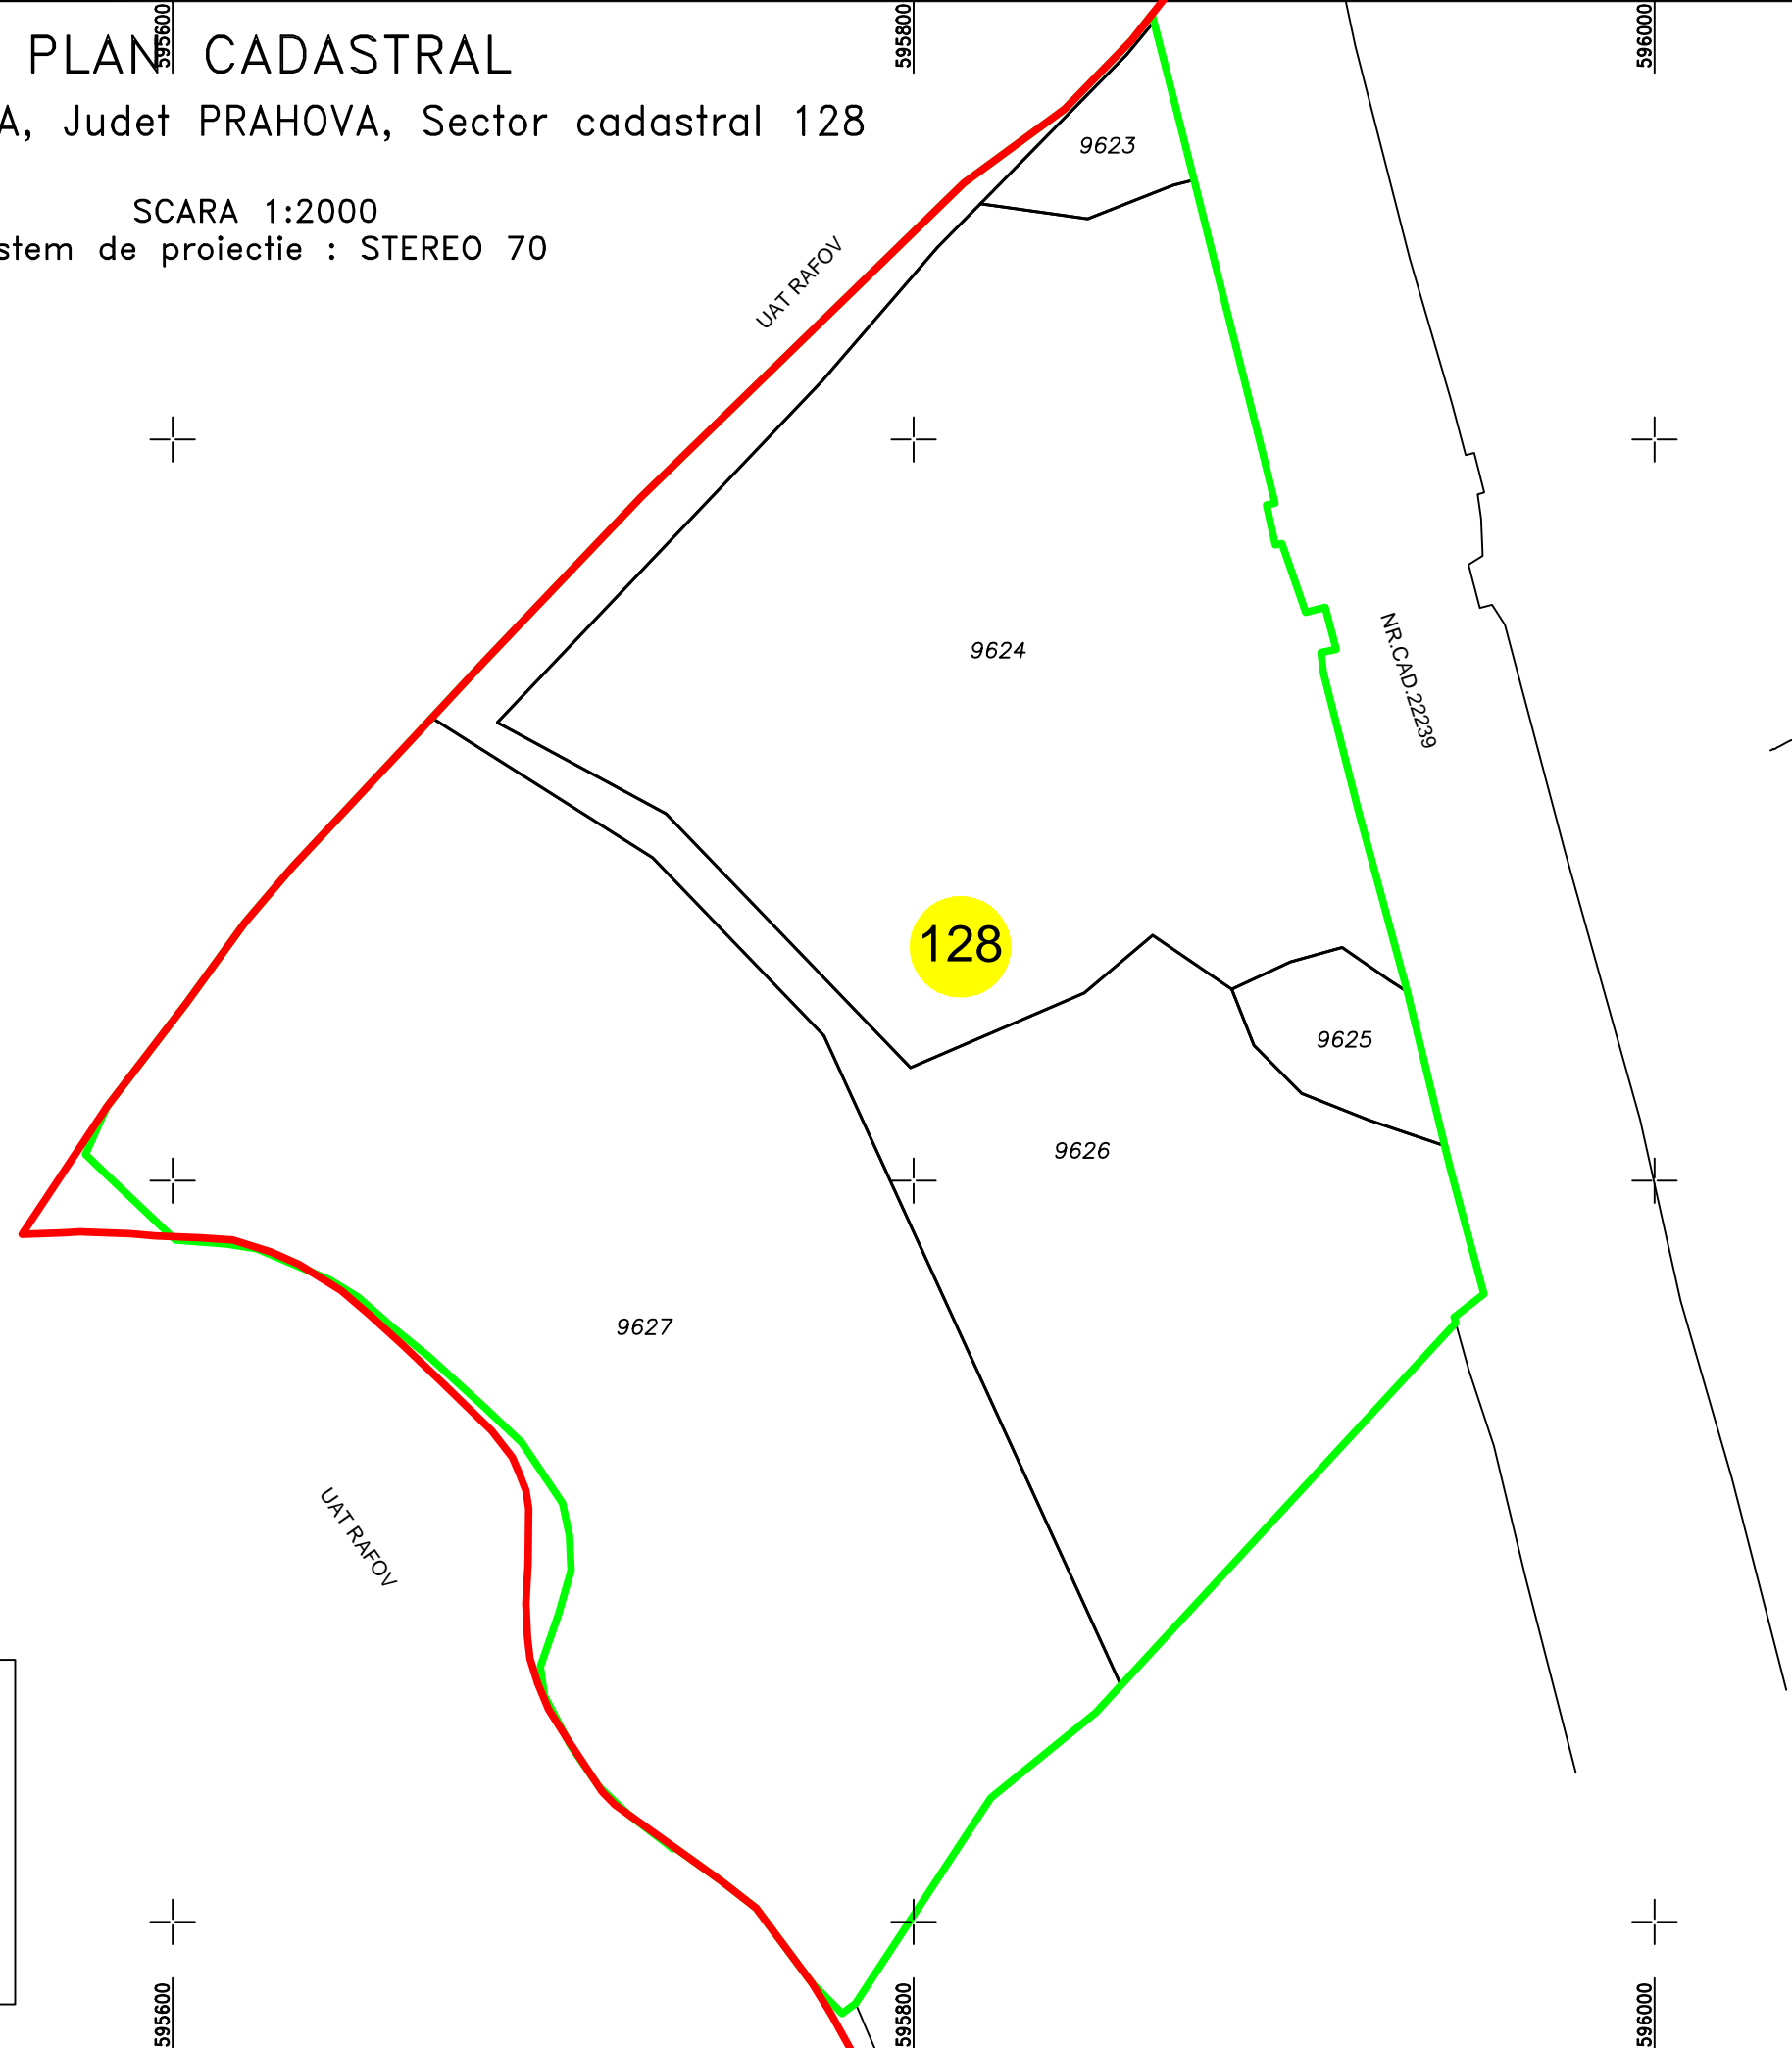

# PLAN CADASTRAL

Comuna DUMBRAVA, Judet PRAHOVA, Sector cadastral 128

SCARA 1:2000  
Sistem de proiectie : STEREO 70

Copie spre publicare

Schita dispunerii sectoarelor cadastrale  
Scara 1:100000

371000

371000

370800

370800

370600

370600

595600

595800

596000

595600

595800

596000

Legenda	
	- limita UAT
	- limita sector cadastral
	- limita imobil
	- limita intravilan
	- limita drum
	- ID imobil
	- numar sector cadatral
	- drum exploatare

Executant,  
S.C. TOPING  
COMPANY S.R.L.