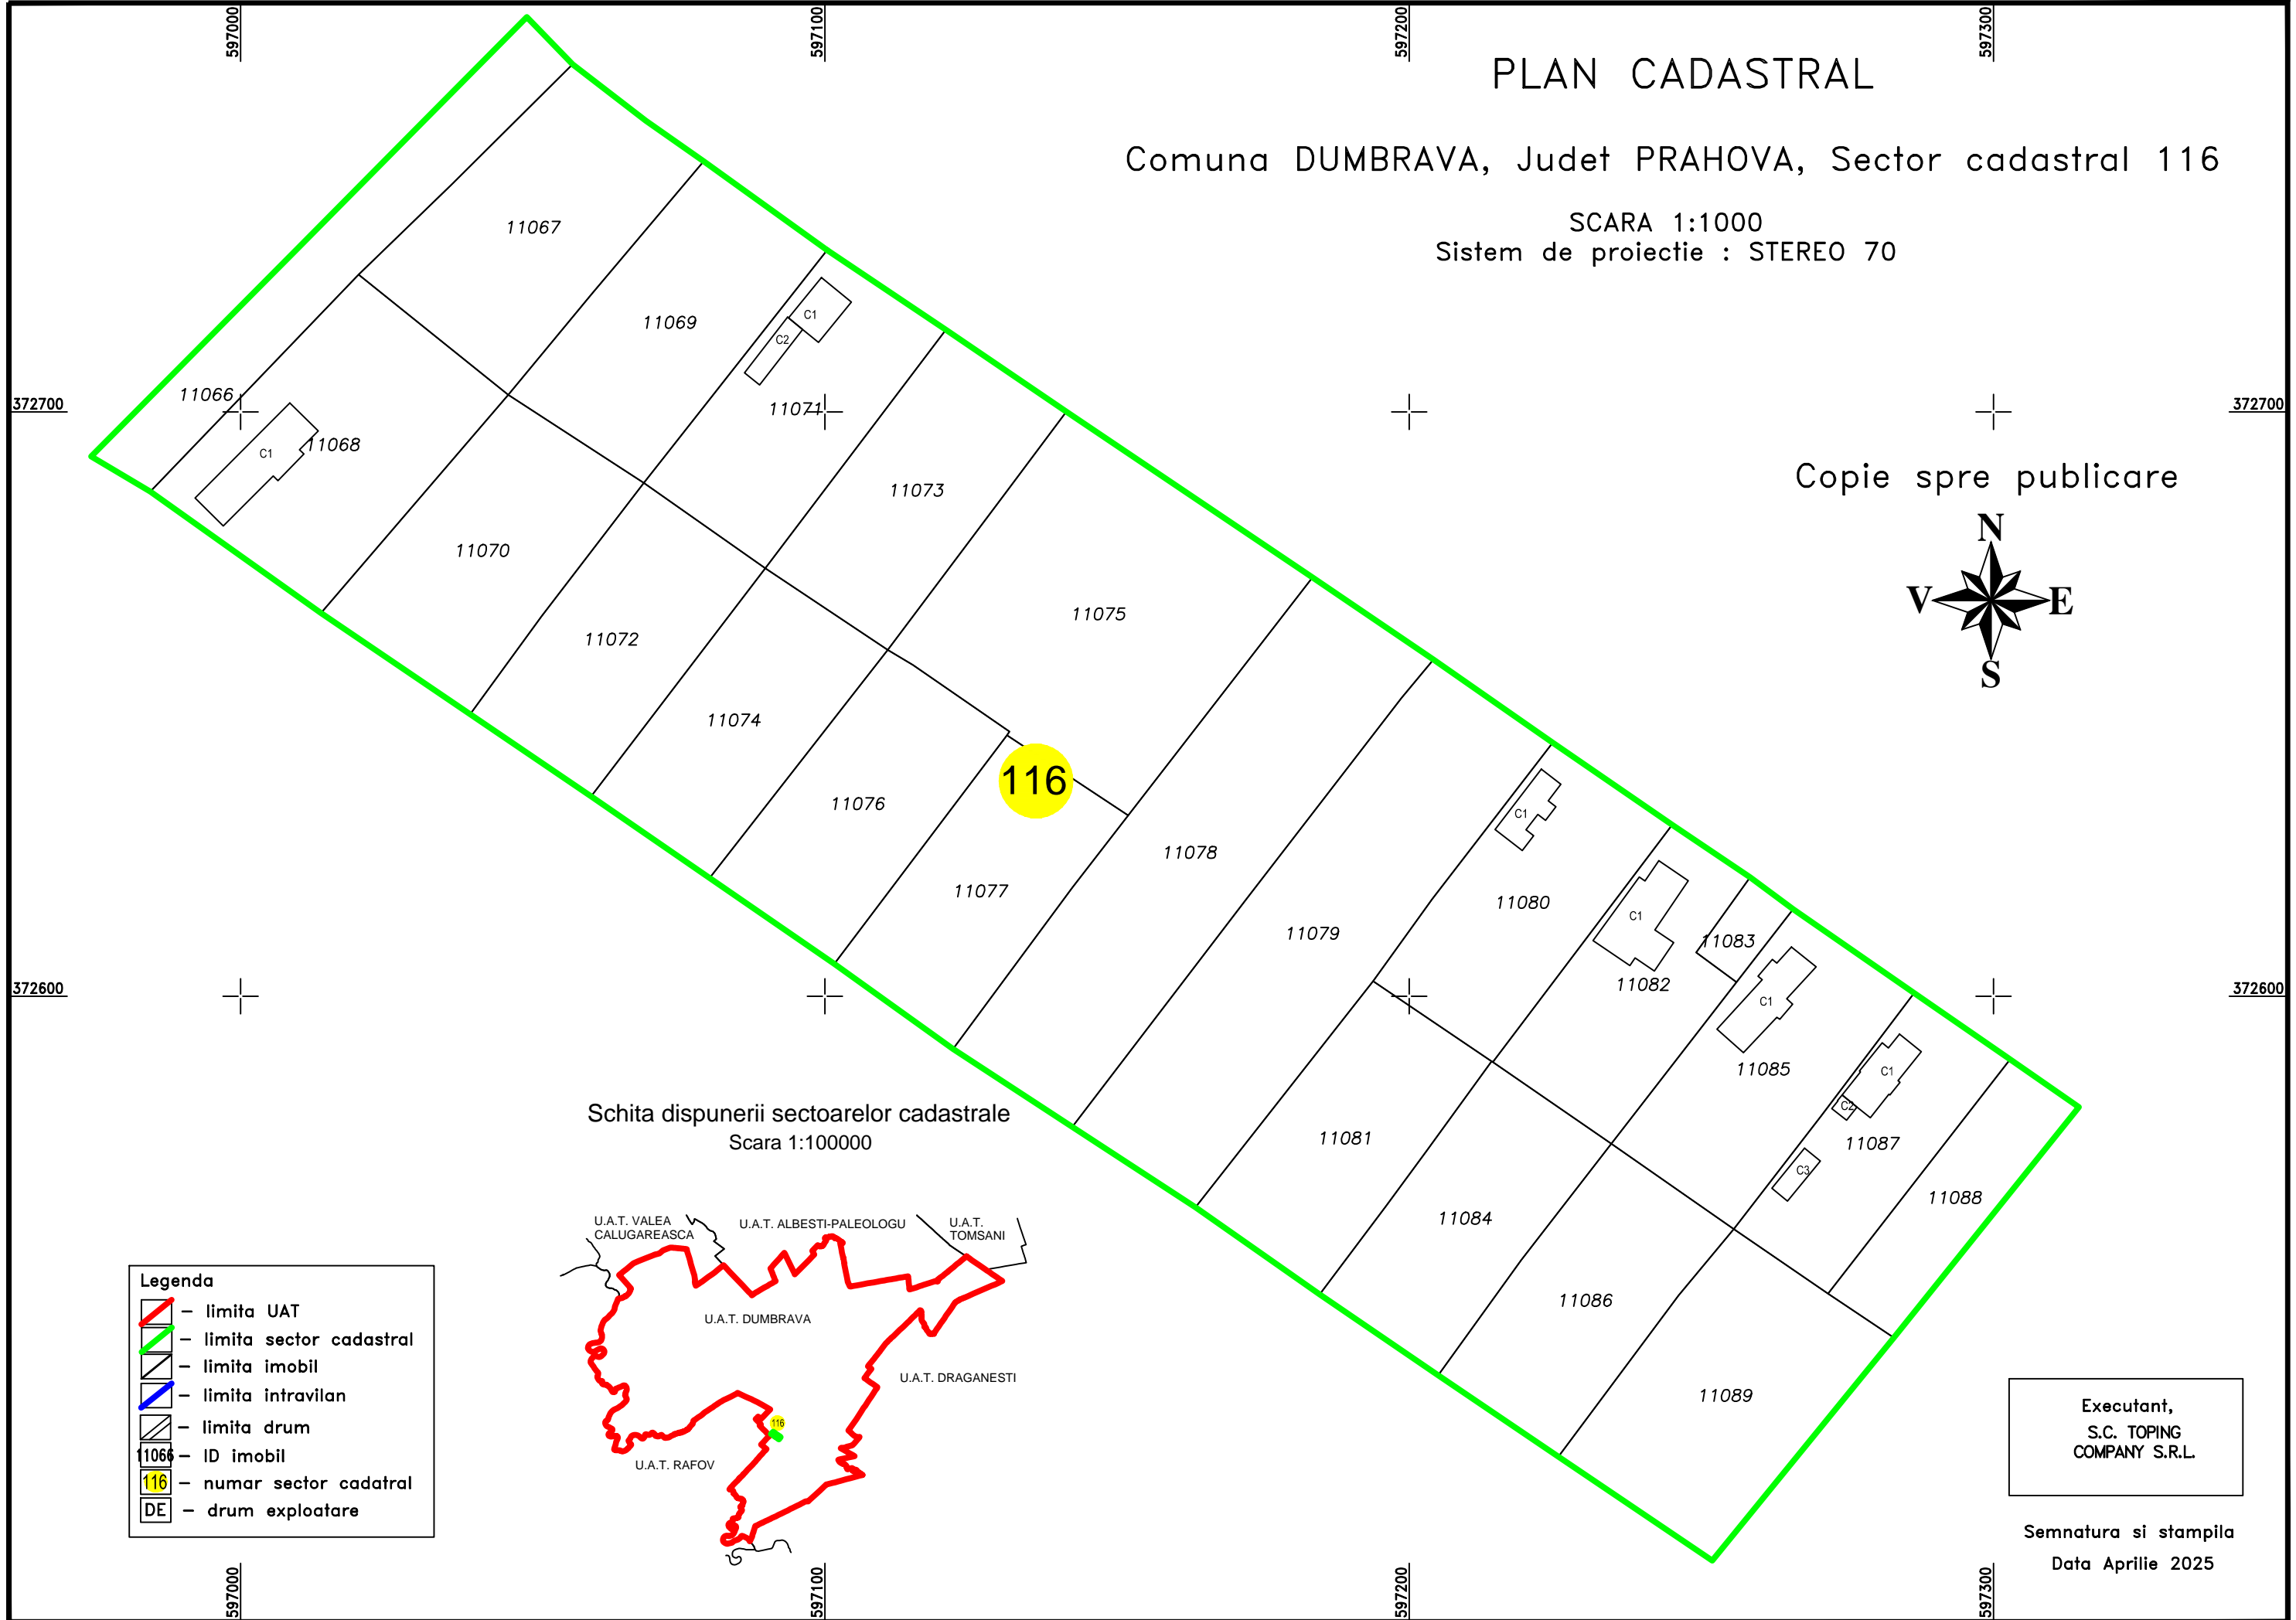

PLAN CADASTRAL

Comuna DUMBRAVA, Judet PRAHOVA, Sector cadastral 116

SCARA 1:1000
Sistem de proiectie : STEREO 70

Copie spre publicare

Schita dispunerii sectoarelor cadastrale
Scara 1:100000

Legenda	
	- limita UAT
	- limita sector cadastral
	- limita imobil
	- limita intravilan
	- limita drum
11066	- ID imobil
116	- numar sector cadastral
DE	- drum exploatare

Executant,
S.C. TOPING
COMPANY S.R.L.

Semnatura si stampila
Data Aprilie 2025