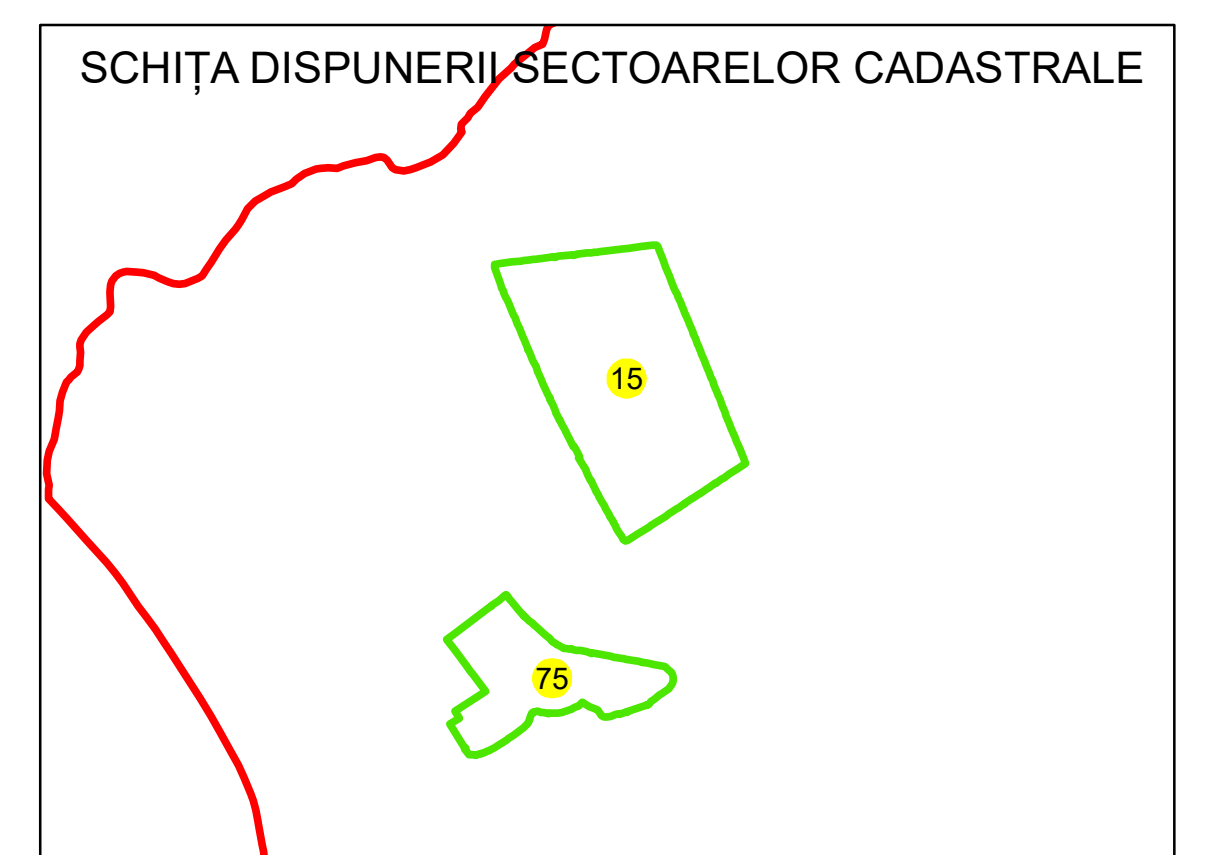

557000

557200

557400

PLAN CADASTRAL

UAT: CAMPINA

JUDEȚUL PRAHOVA

Sector Cadastral:

15

Scara 1:1000

PLANȘA 3

LEGENDĂ

- Limită UAT —
- Limită intravilan —
- Limită sector cadastral —
- Limită imobil
- Limită construcții
- Număr sector cadastral 10
- Număr identificator imobil 2555
- Număr poștal 15