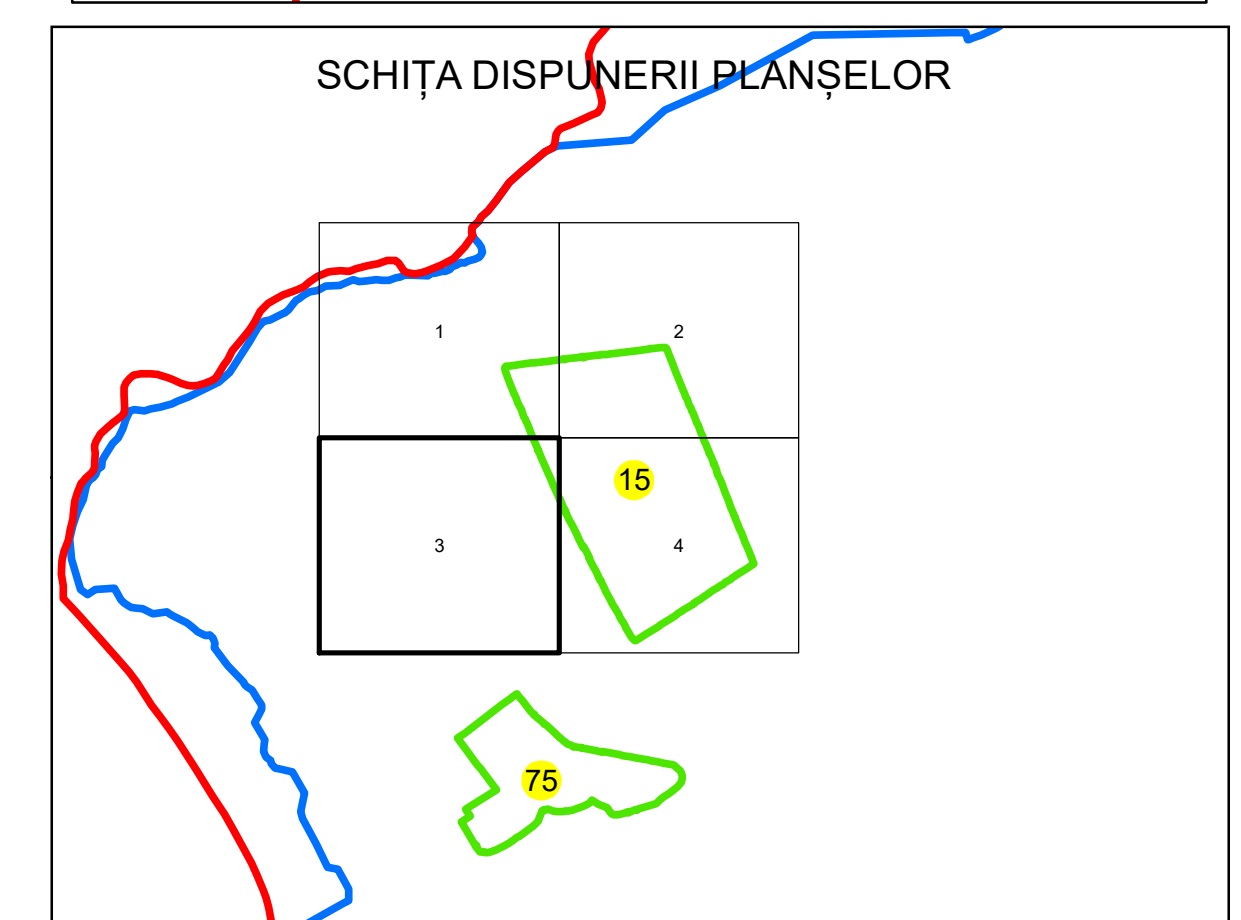

557000

557200

557400

PLAN CADASTRAL

UAT: CAMPINA

JUDEȚUL PRAHOVA

Sector Cadastral:

15

Scara 1:1000

PLANȘA 3

LEGENDĂ

- Limită UAT —
- Limită intravilan —
- Limită sector cadastral —
- Limită imobil
- Limită construcții
- Număr sector cadastral 10
- Număr identificator imobil 2555
- Număr poștal 15