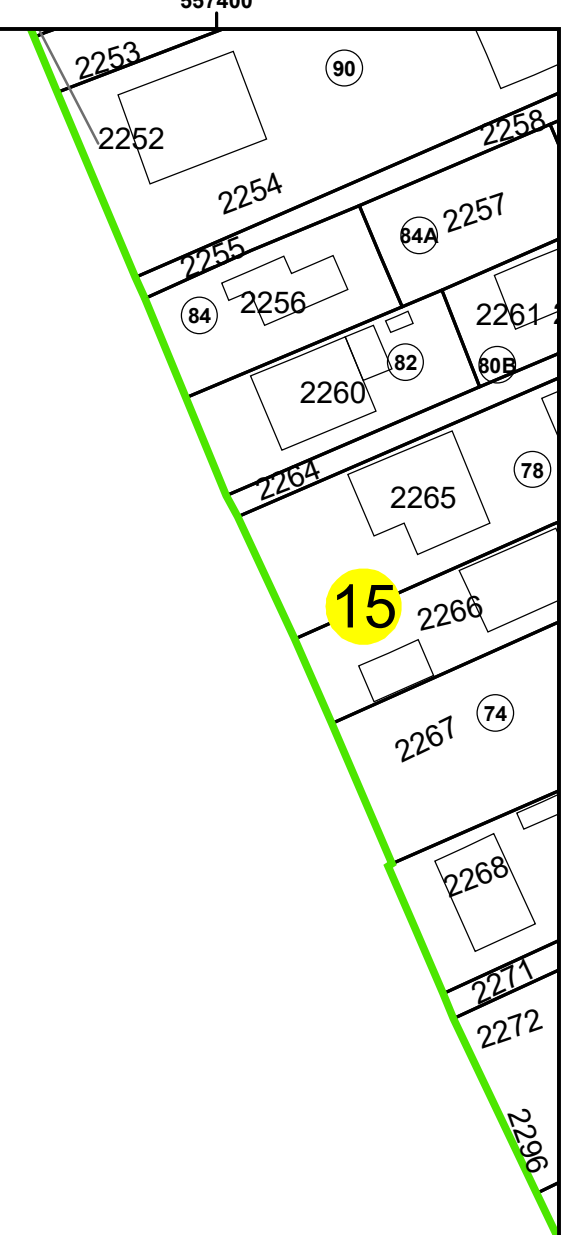

557000

557200

557400

PLAN CADASTRAL

UAT: CAMPINA

JUDEȚUL PRAHOVA

Sector Cadastral:

15

Scara 1:1000

PLANȘA 3

LEGENDĂ

- Limită UAT —
- Limită intravilan —
- Limită sector cadastral —
- Limită imobil
- Limită construcții
- Număr sector cadastral 10
- Număr identificator imobil 2555
- Număr poștal 15