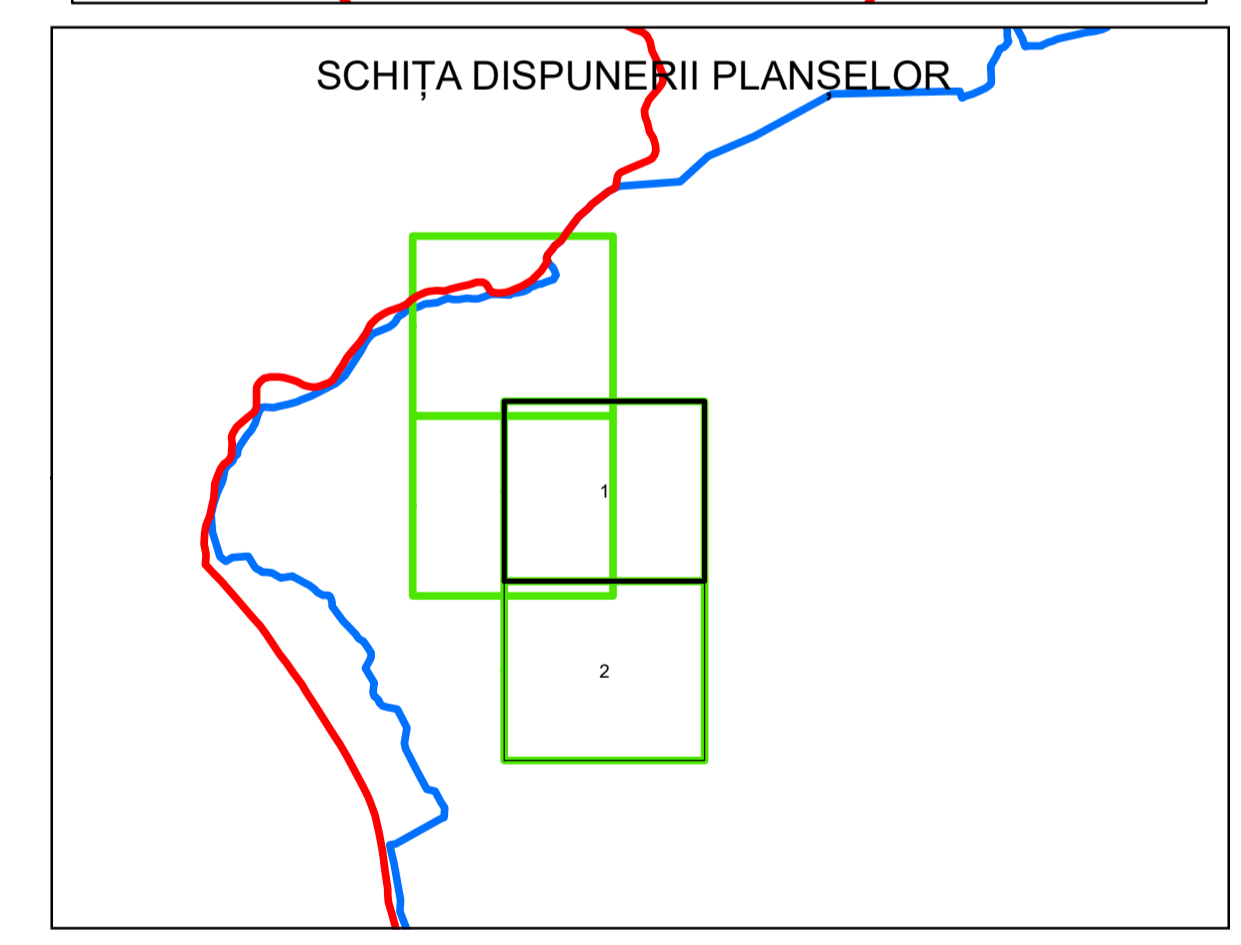

557200

557400

557600

PLAN CADASTRAL

UAT: CAMPINA

JUDEȚUL PRAHOVA

Sector Cadastral:

14

Scara 1:1000

PLANȘA 1

LEGENDĂ

- Limită UAT —
- Limită intravilan —
- Limită sector cadastral —
- Limită imobil
- Limită construcții
- Număr sector cadastral 10
- Număr identificator imobil 2555
- Număr poștal 15