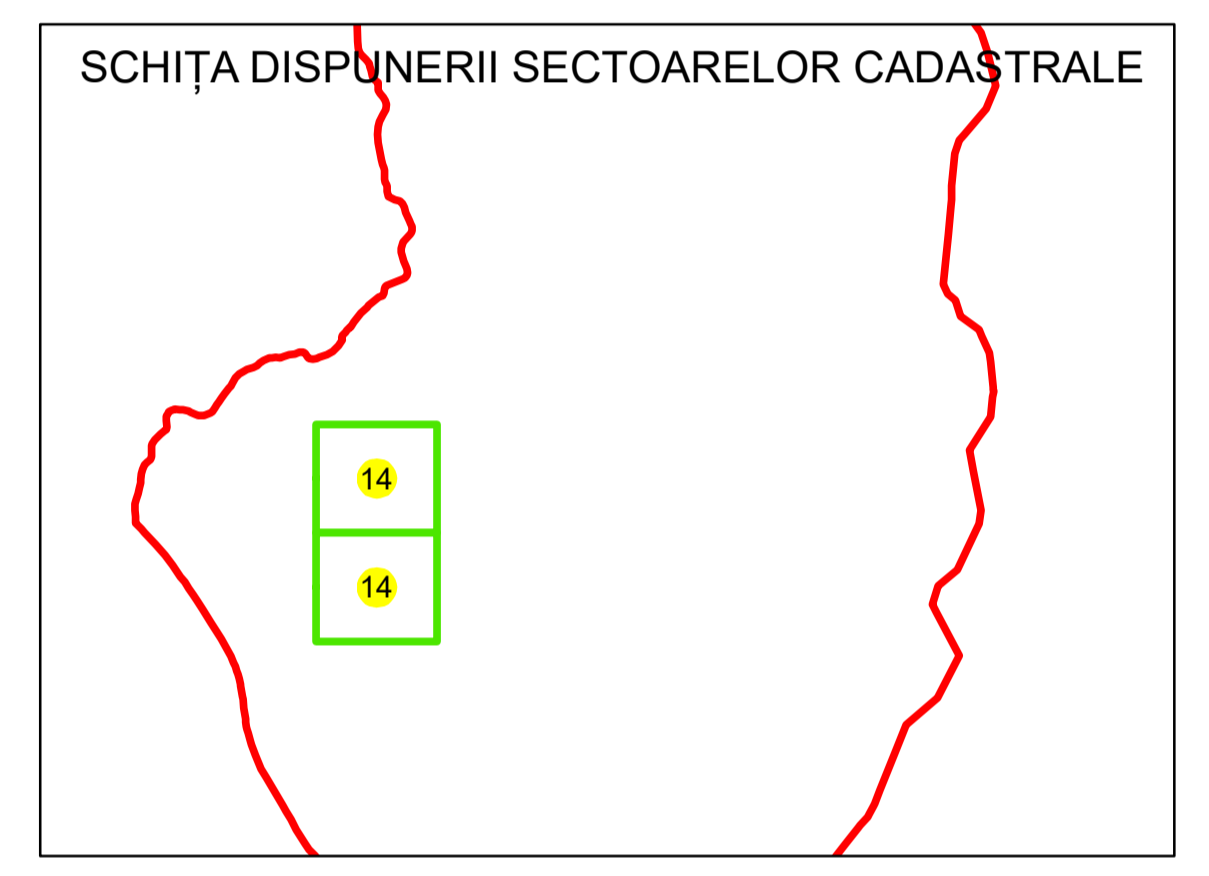

557200

557400

557600

PLAN CADASTRAL

UAT: CAMPINA

JUDEȚUL PRAHOVA

Sector Cadastral:

14

Scara 1:1000

PLANȘA 1

LEGENDĂ

- Limită UAT —
- Limită intravilan —
- Limită sector cadastral —
- Limită imobil
- Limită construcții
- Număr sector cadastral 10
- Număr identificator imobil 2555
- Număr poștal 15