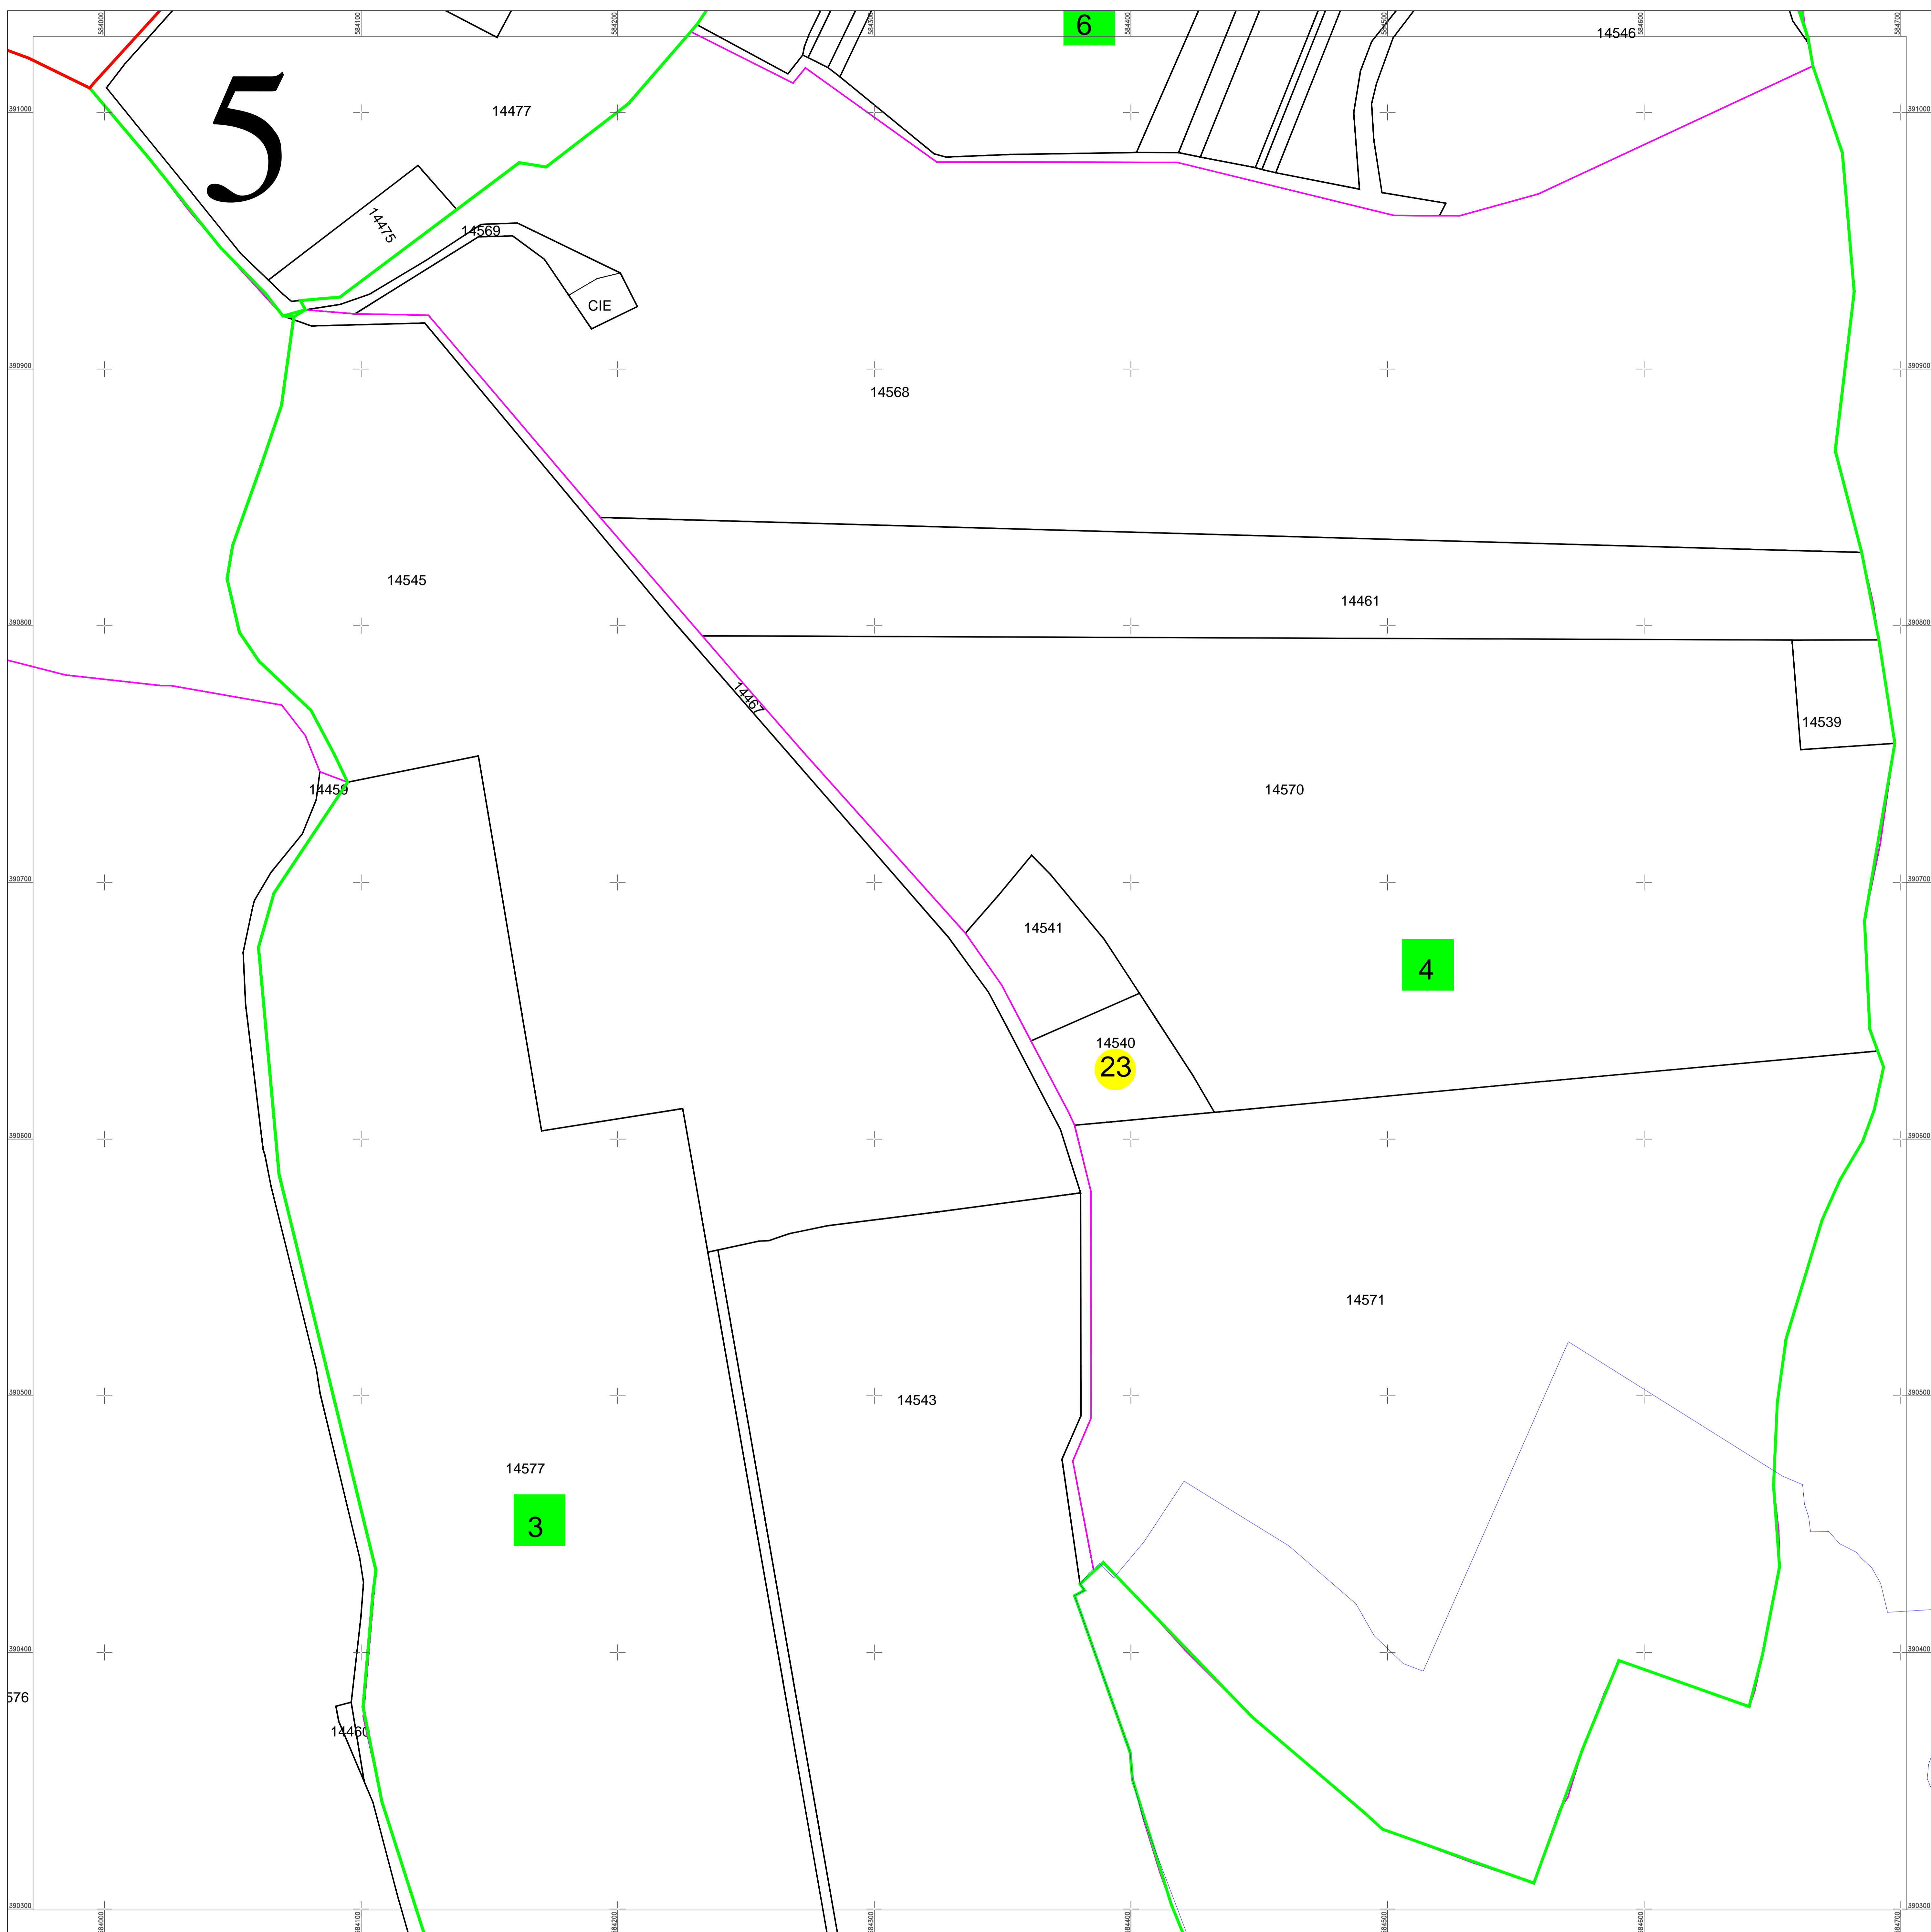

PLAN CADASTRAL
 UAT Bucov, judetul PRAHOVA
 Sectoare cadastrale nr.: 48, 58, 42, 24, 23, 3
 Scara 1:1000
 Sistem de proiectie STEREO 70
 Plansa 5/26

Schita dispunerii planselor

Documente spre publicare

ANCPI

**Servicii de înregistrare sistematică în
 Sistemul Integrat de Cadastru și Carte
 Funciară a imobilelor situate în UAT
 Bucov, jud. Prahova**

S.C. ACADASTRU ONLINE CONSULT S.R.L.

Data
 Martie 2024

5	Numar sector cadastral
PRAHOVA	Judet
BUCOV	UAT
UAT BUCOV	Localitati
ID: 202	Titlu
PLAN CADASTRAL	Subtitluri, Sector cadastral
Setor cadastral nr. 42	Scara
1:1000	ID
13102	

	Limita de judet
	Limita UAT
	Limita sectoarelor cadastrale
	Limita intravilan
	Limita imobil
	Limita constructiilor cu caracter permanent