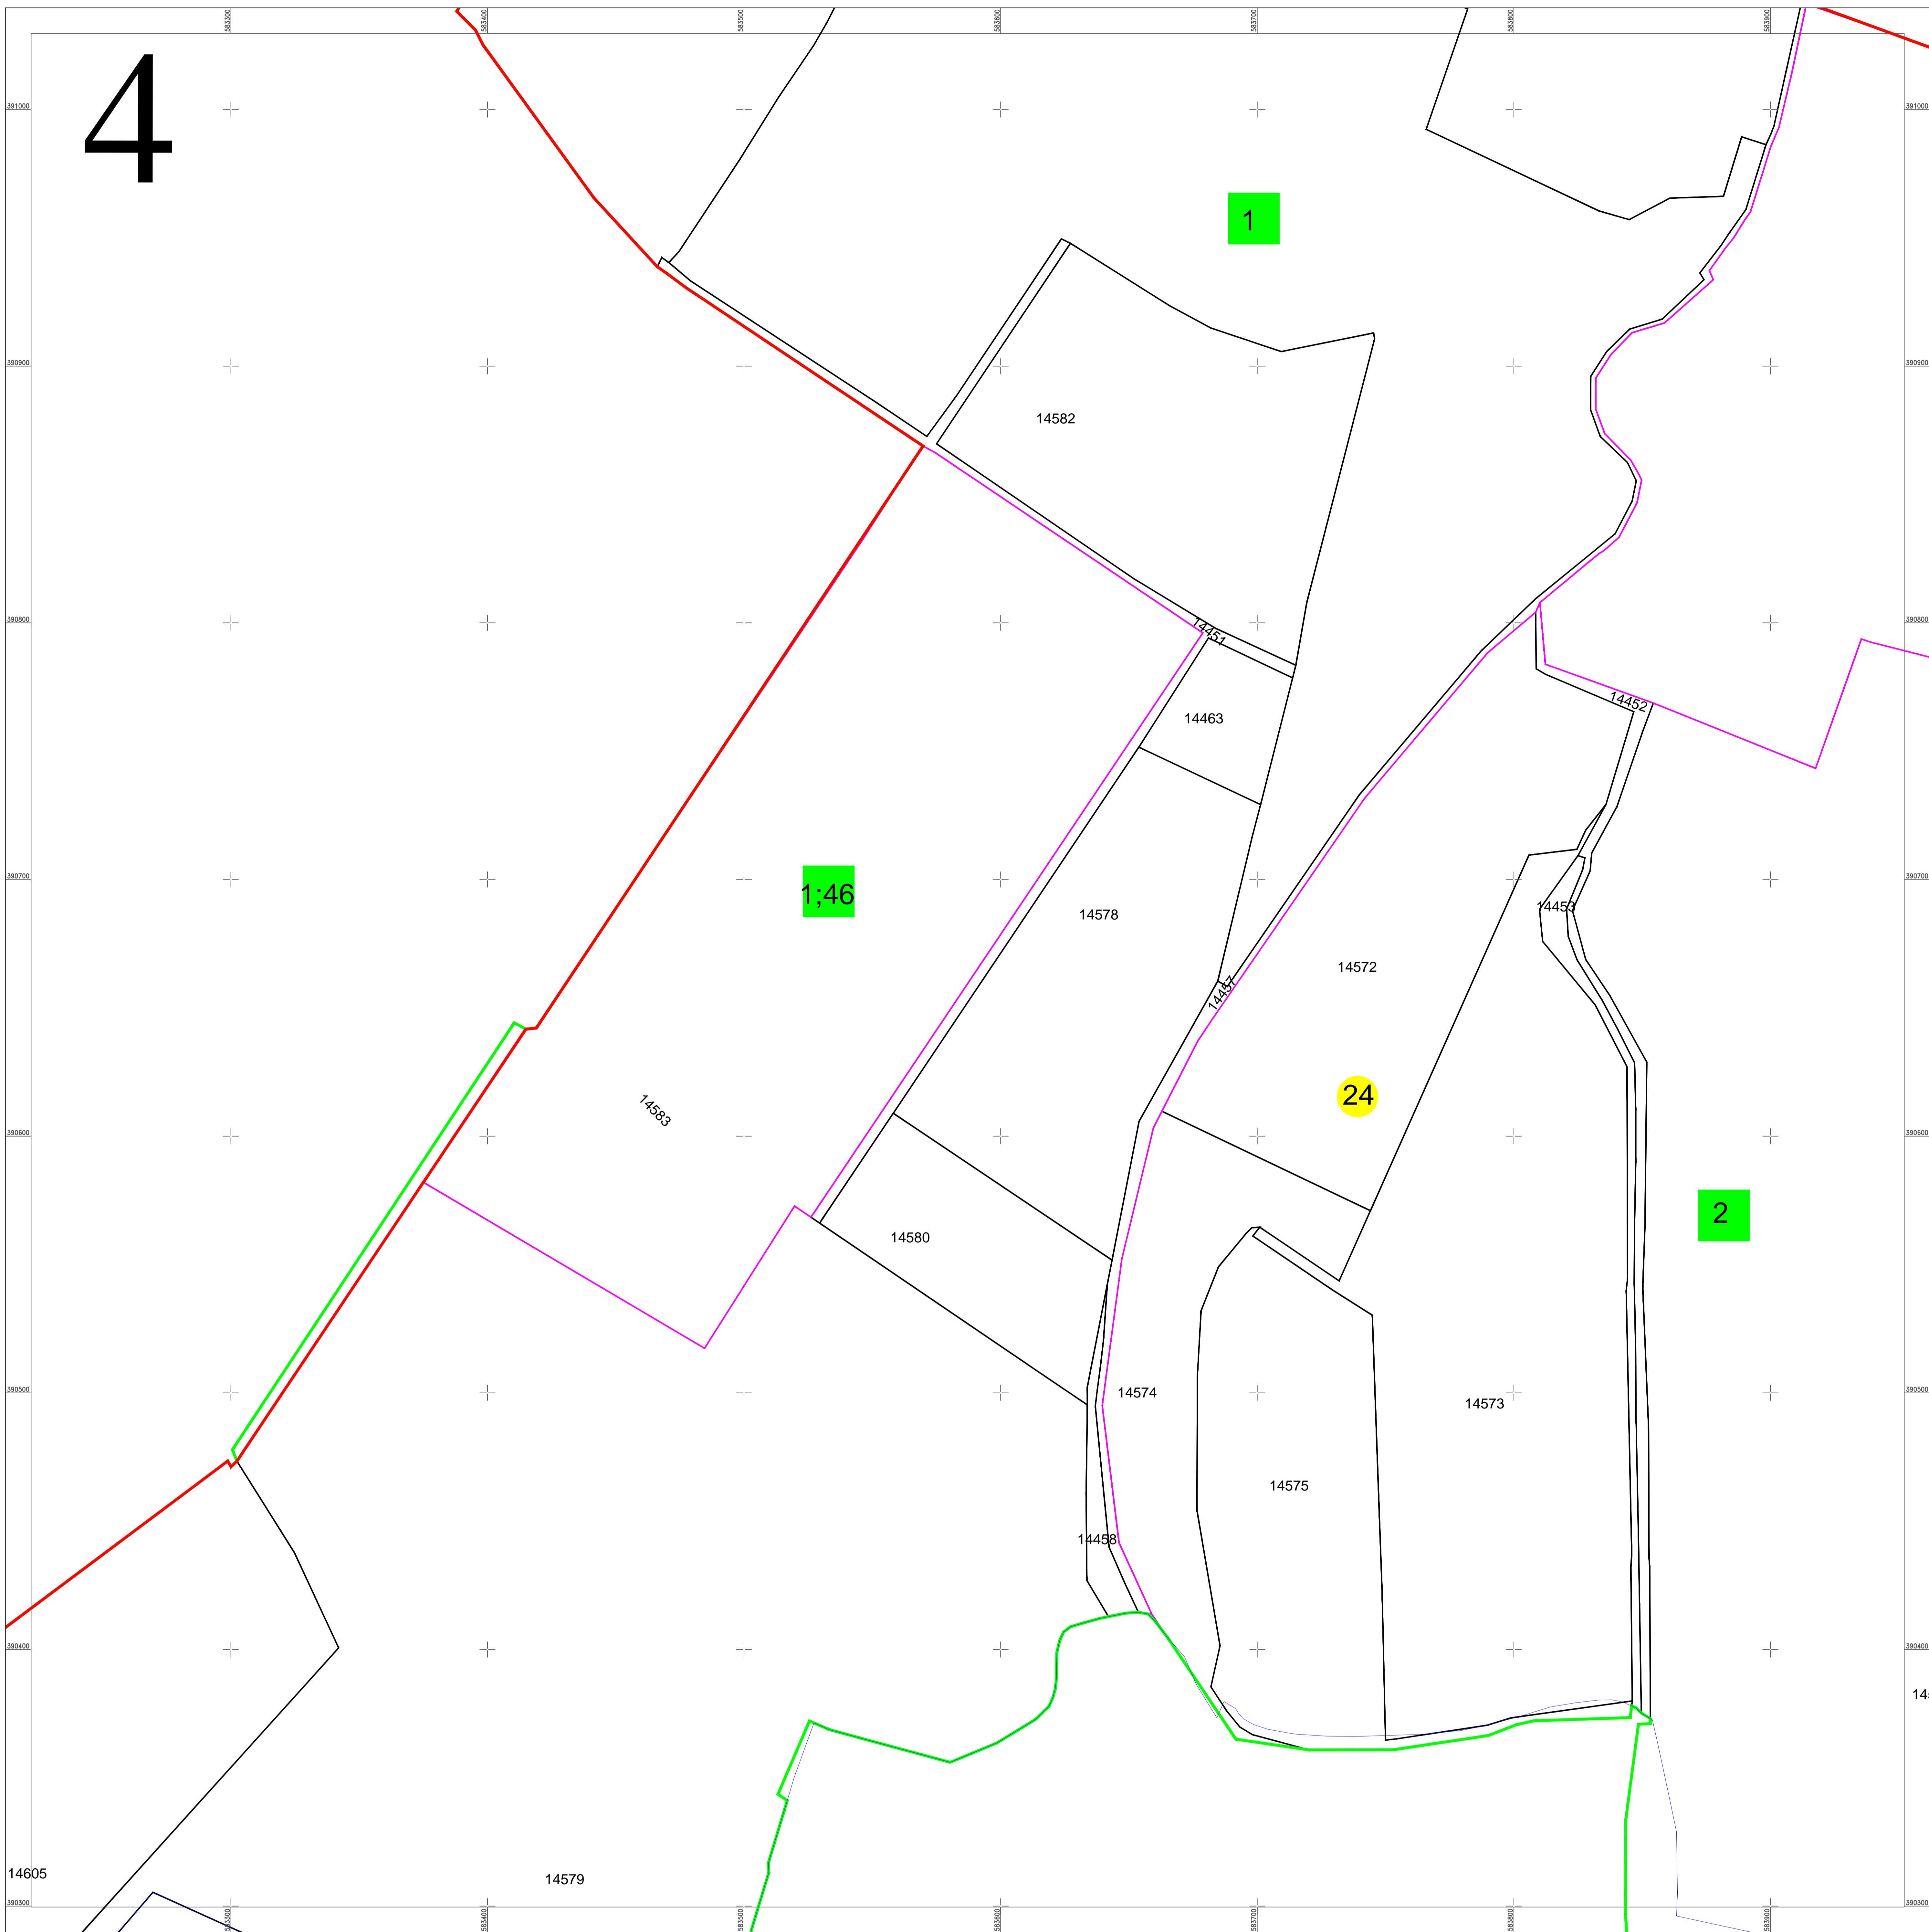

PLAN CADASTRAL

UAT Bucov, judetul PRAHOVA

Sectoare cadastrale nr.: 48, 58, 42, 24, 23, 3

Scara 1:1000

Sistem de proiectie STEREO 70

Plansa 4/26

Schita dispunerii planselor

Documente spre publicare

ANCPI

Servicii de înregistrare sistematică în Sistemul Integrat de Cadastru și Carte Funciară a imobilelor situate în UAT Bucov, jud. Prahova

S.C. ACADASTRU ONLINE CONSULT S.R.L.

Data
Martie 2024

5	Numar sector cadastral
PRAHOVA	Judet
BUCOV	UAT
UAT BUCOV	Localitati
PLAN CADASTRAL	Titlu
Setor cadastral nr. 42	Subtitluri, Sector cadastral
1:1000	Scara
13102	ID

	Limita de judet
	Limita UAT
	Limita sectoarelor cadastrale
	Limita intravilan
	Limita imobil
	Limita constructiilor cu caracter permanent