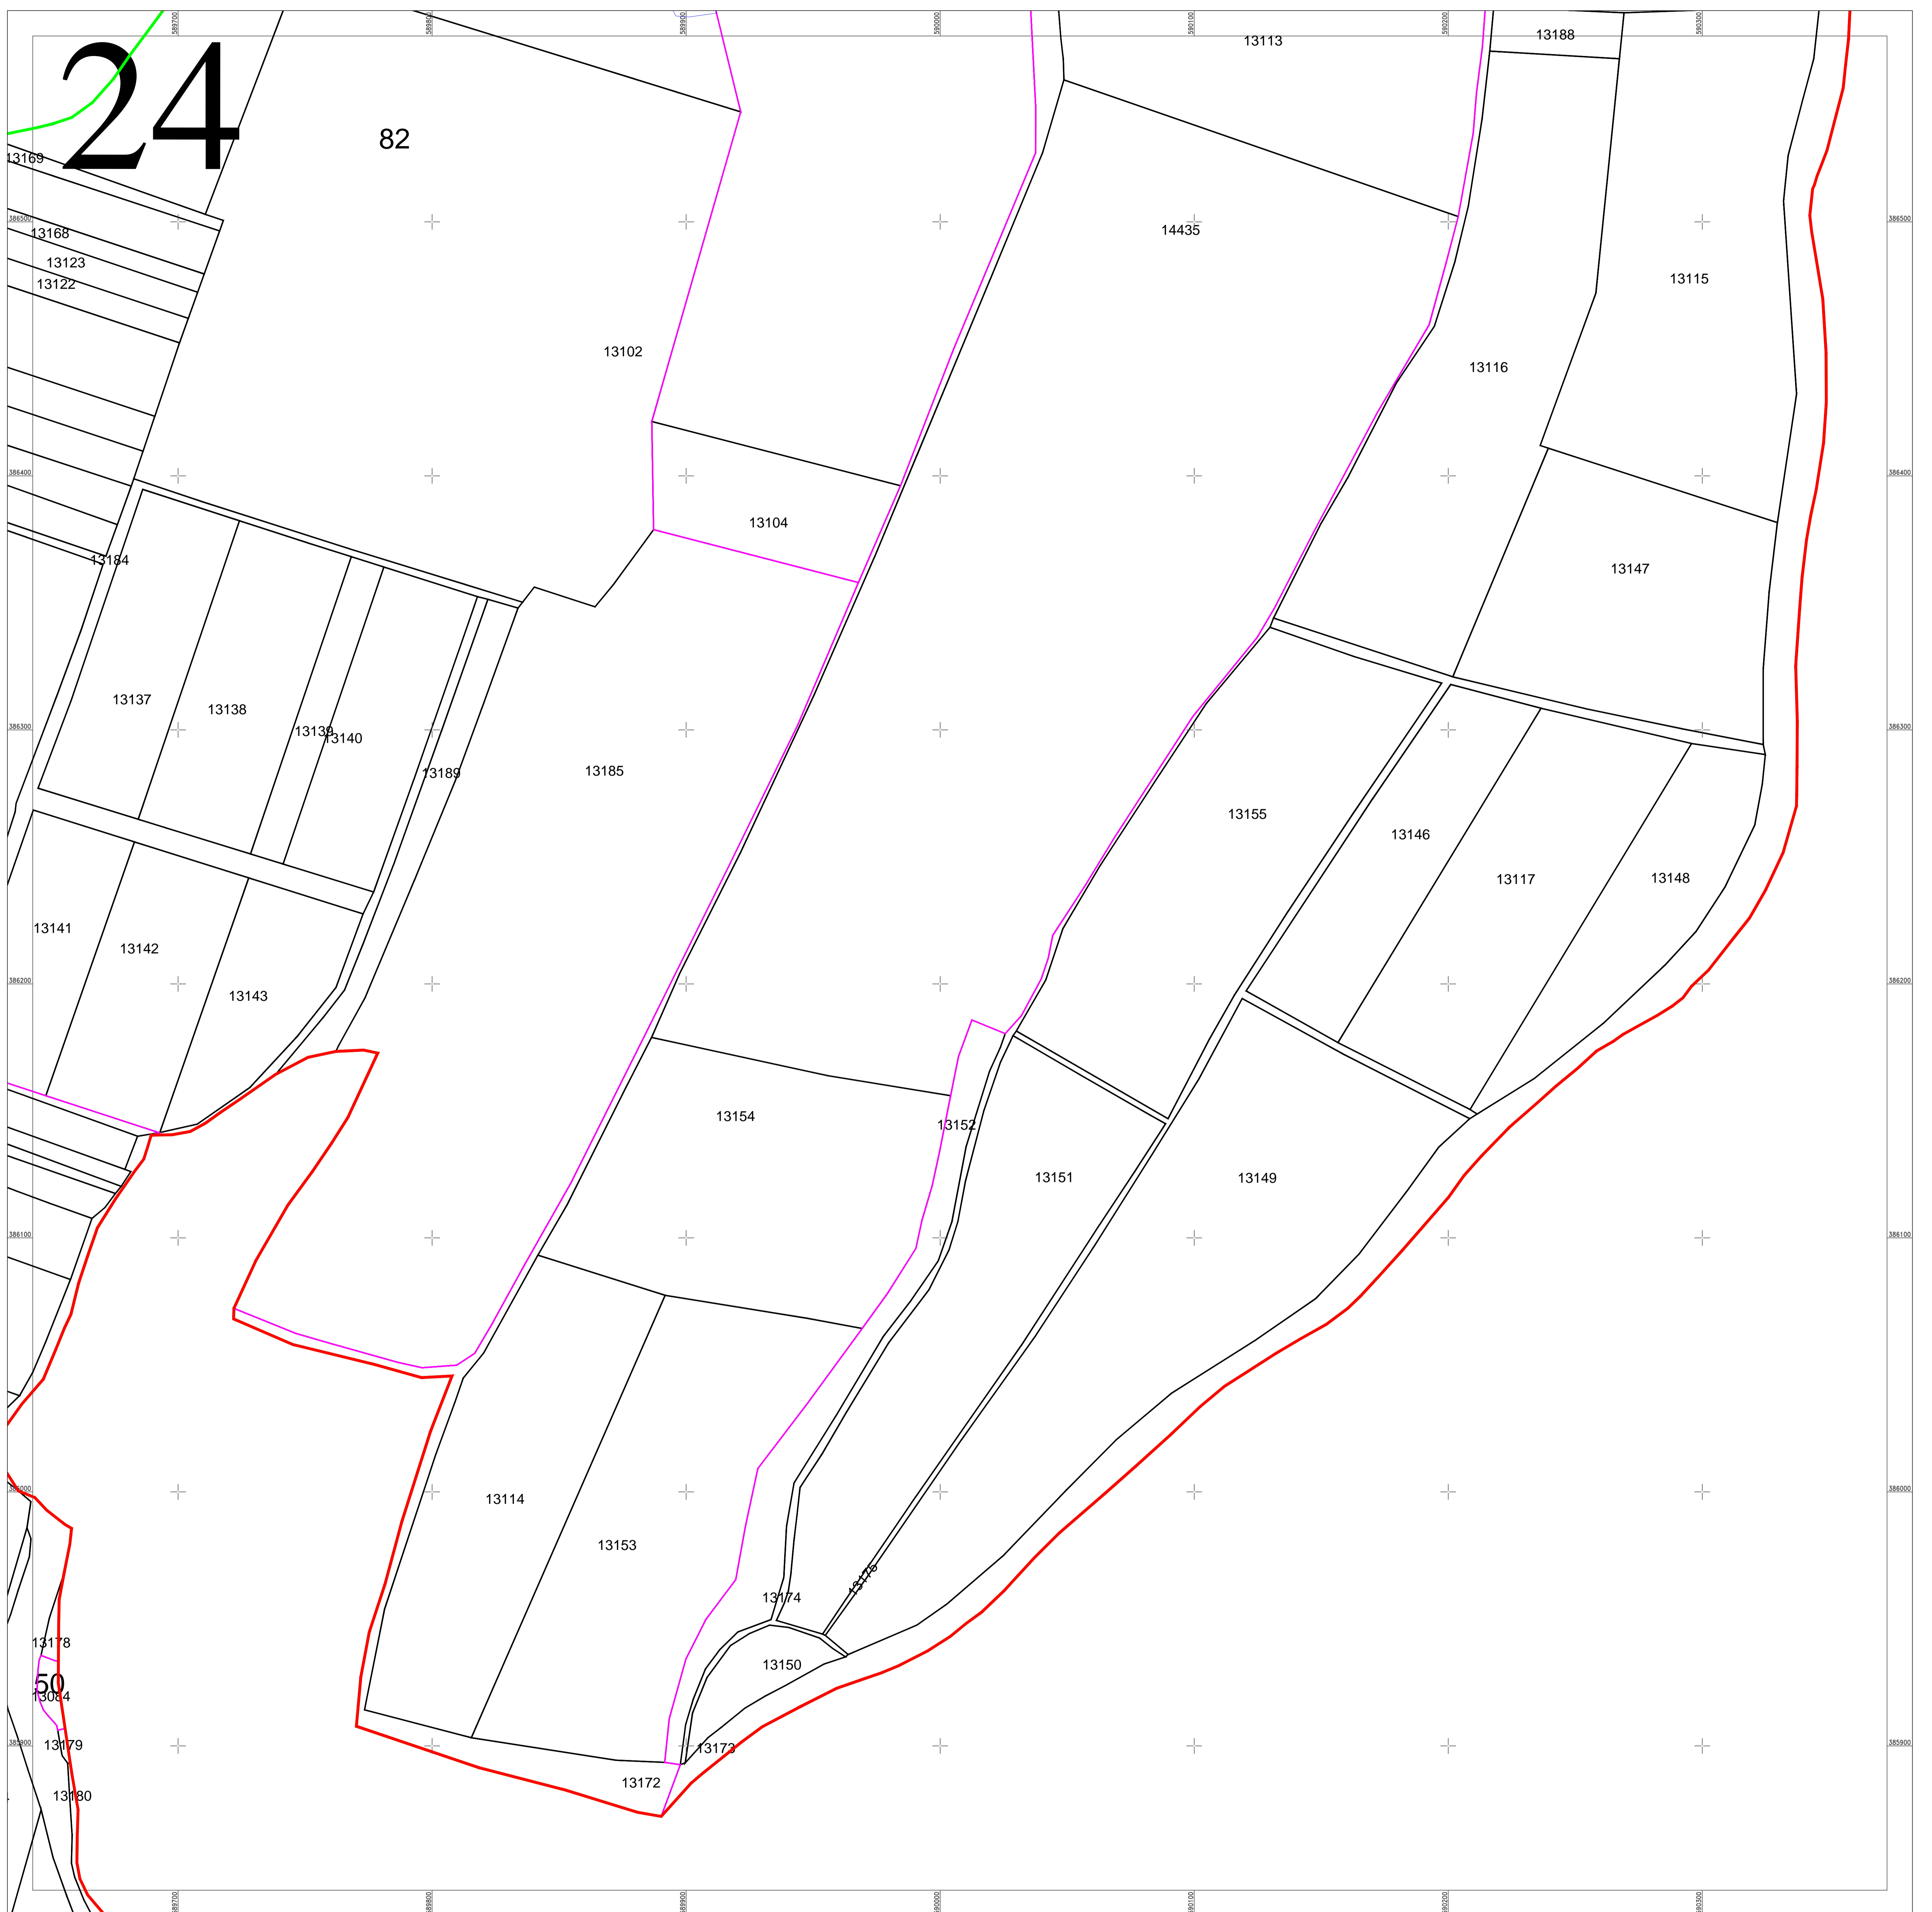

PLAN CADASTRAL
 UAT Bucov, judetul PRAHOVA
 Sectoare cadastrale nr.: 48, 58, 42, 24, 23, 3
 Scara 1:1000
 Sistem de proiectie STEREO 70
 Plansa 24/26

Schita dispunerii planselor

Documente spre publicare