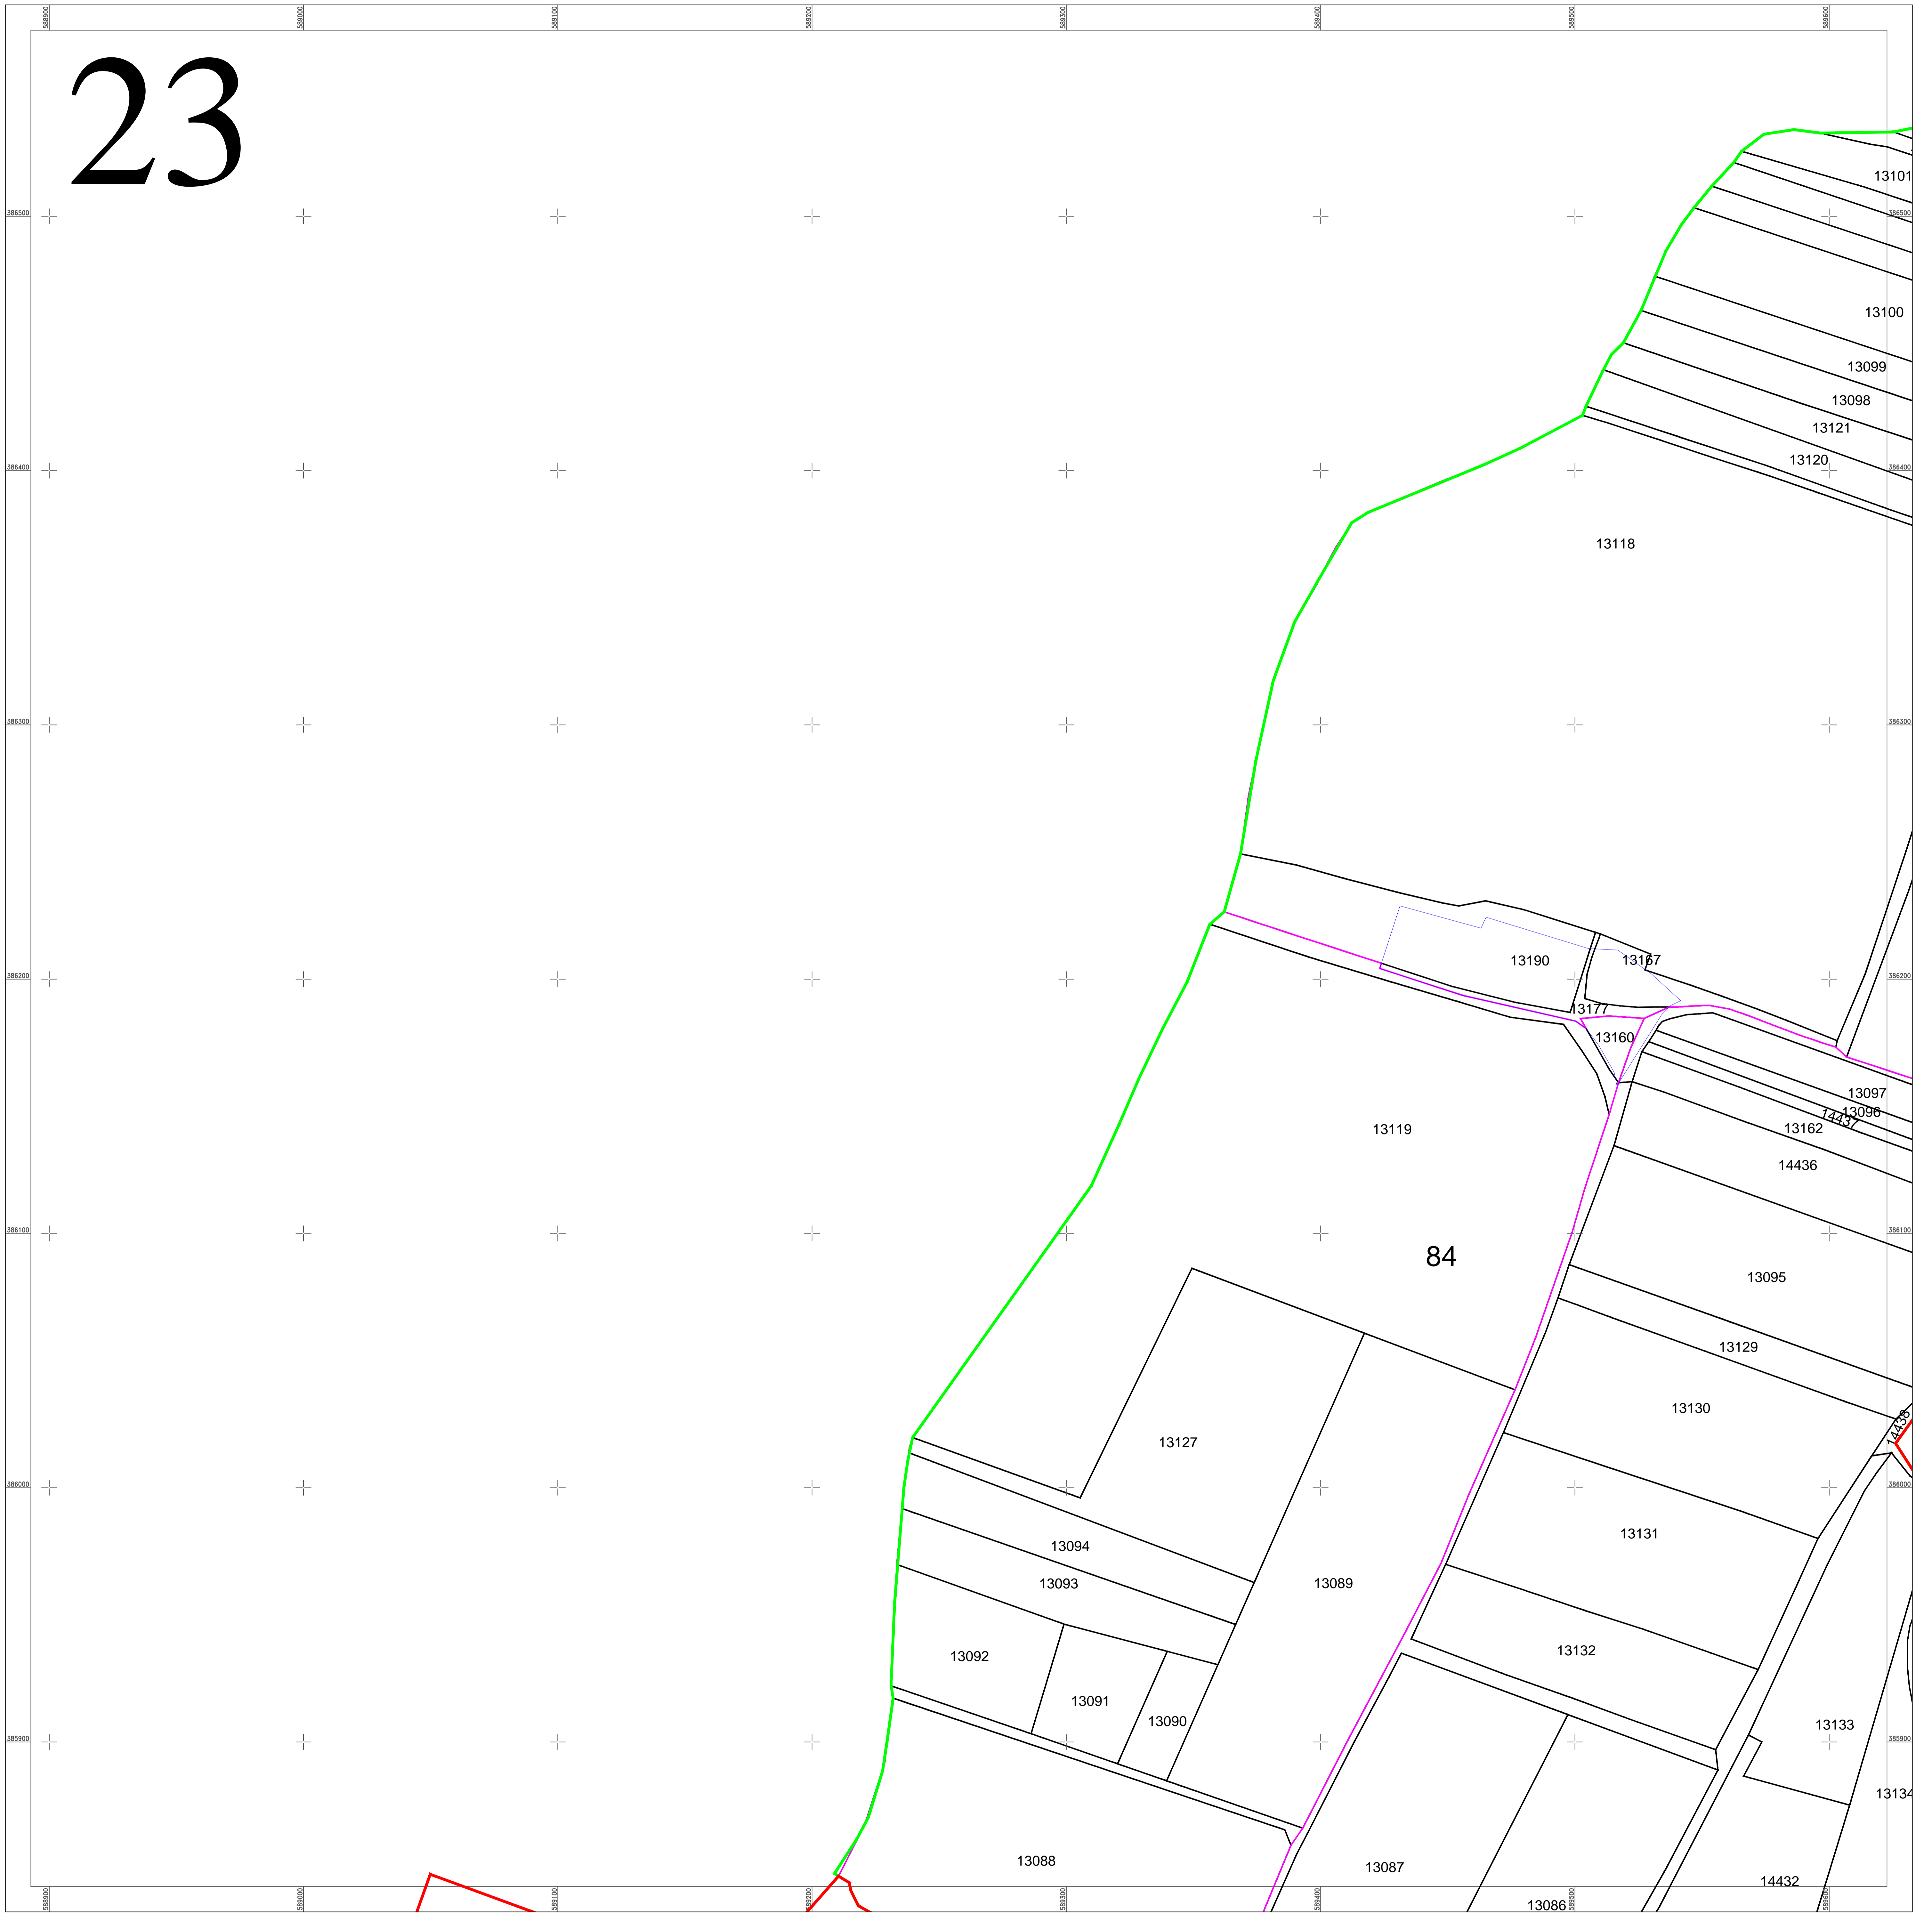

PLAN CADASTRAL
 UAT Bucov, judetul PRAHOVA
 Sectoare cadastrale nr.: 48, 58, 42, 24, 23, 3
 Scara 1:1000
 Sistem de proiectie STEREO 70
 Plansa 23/26

23

Schita dispunerii planselor

Documente spre publicare