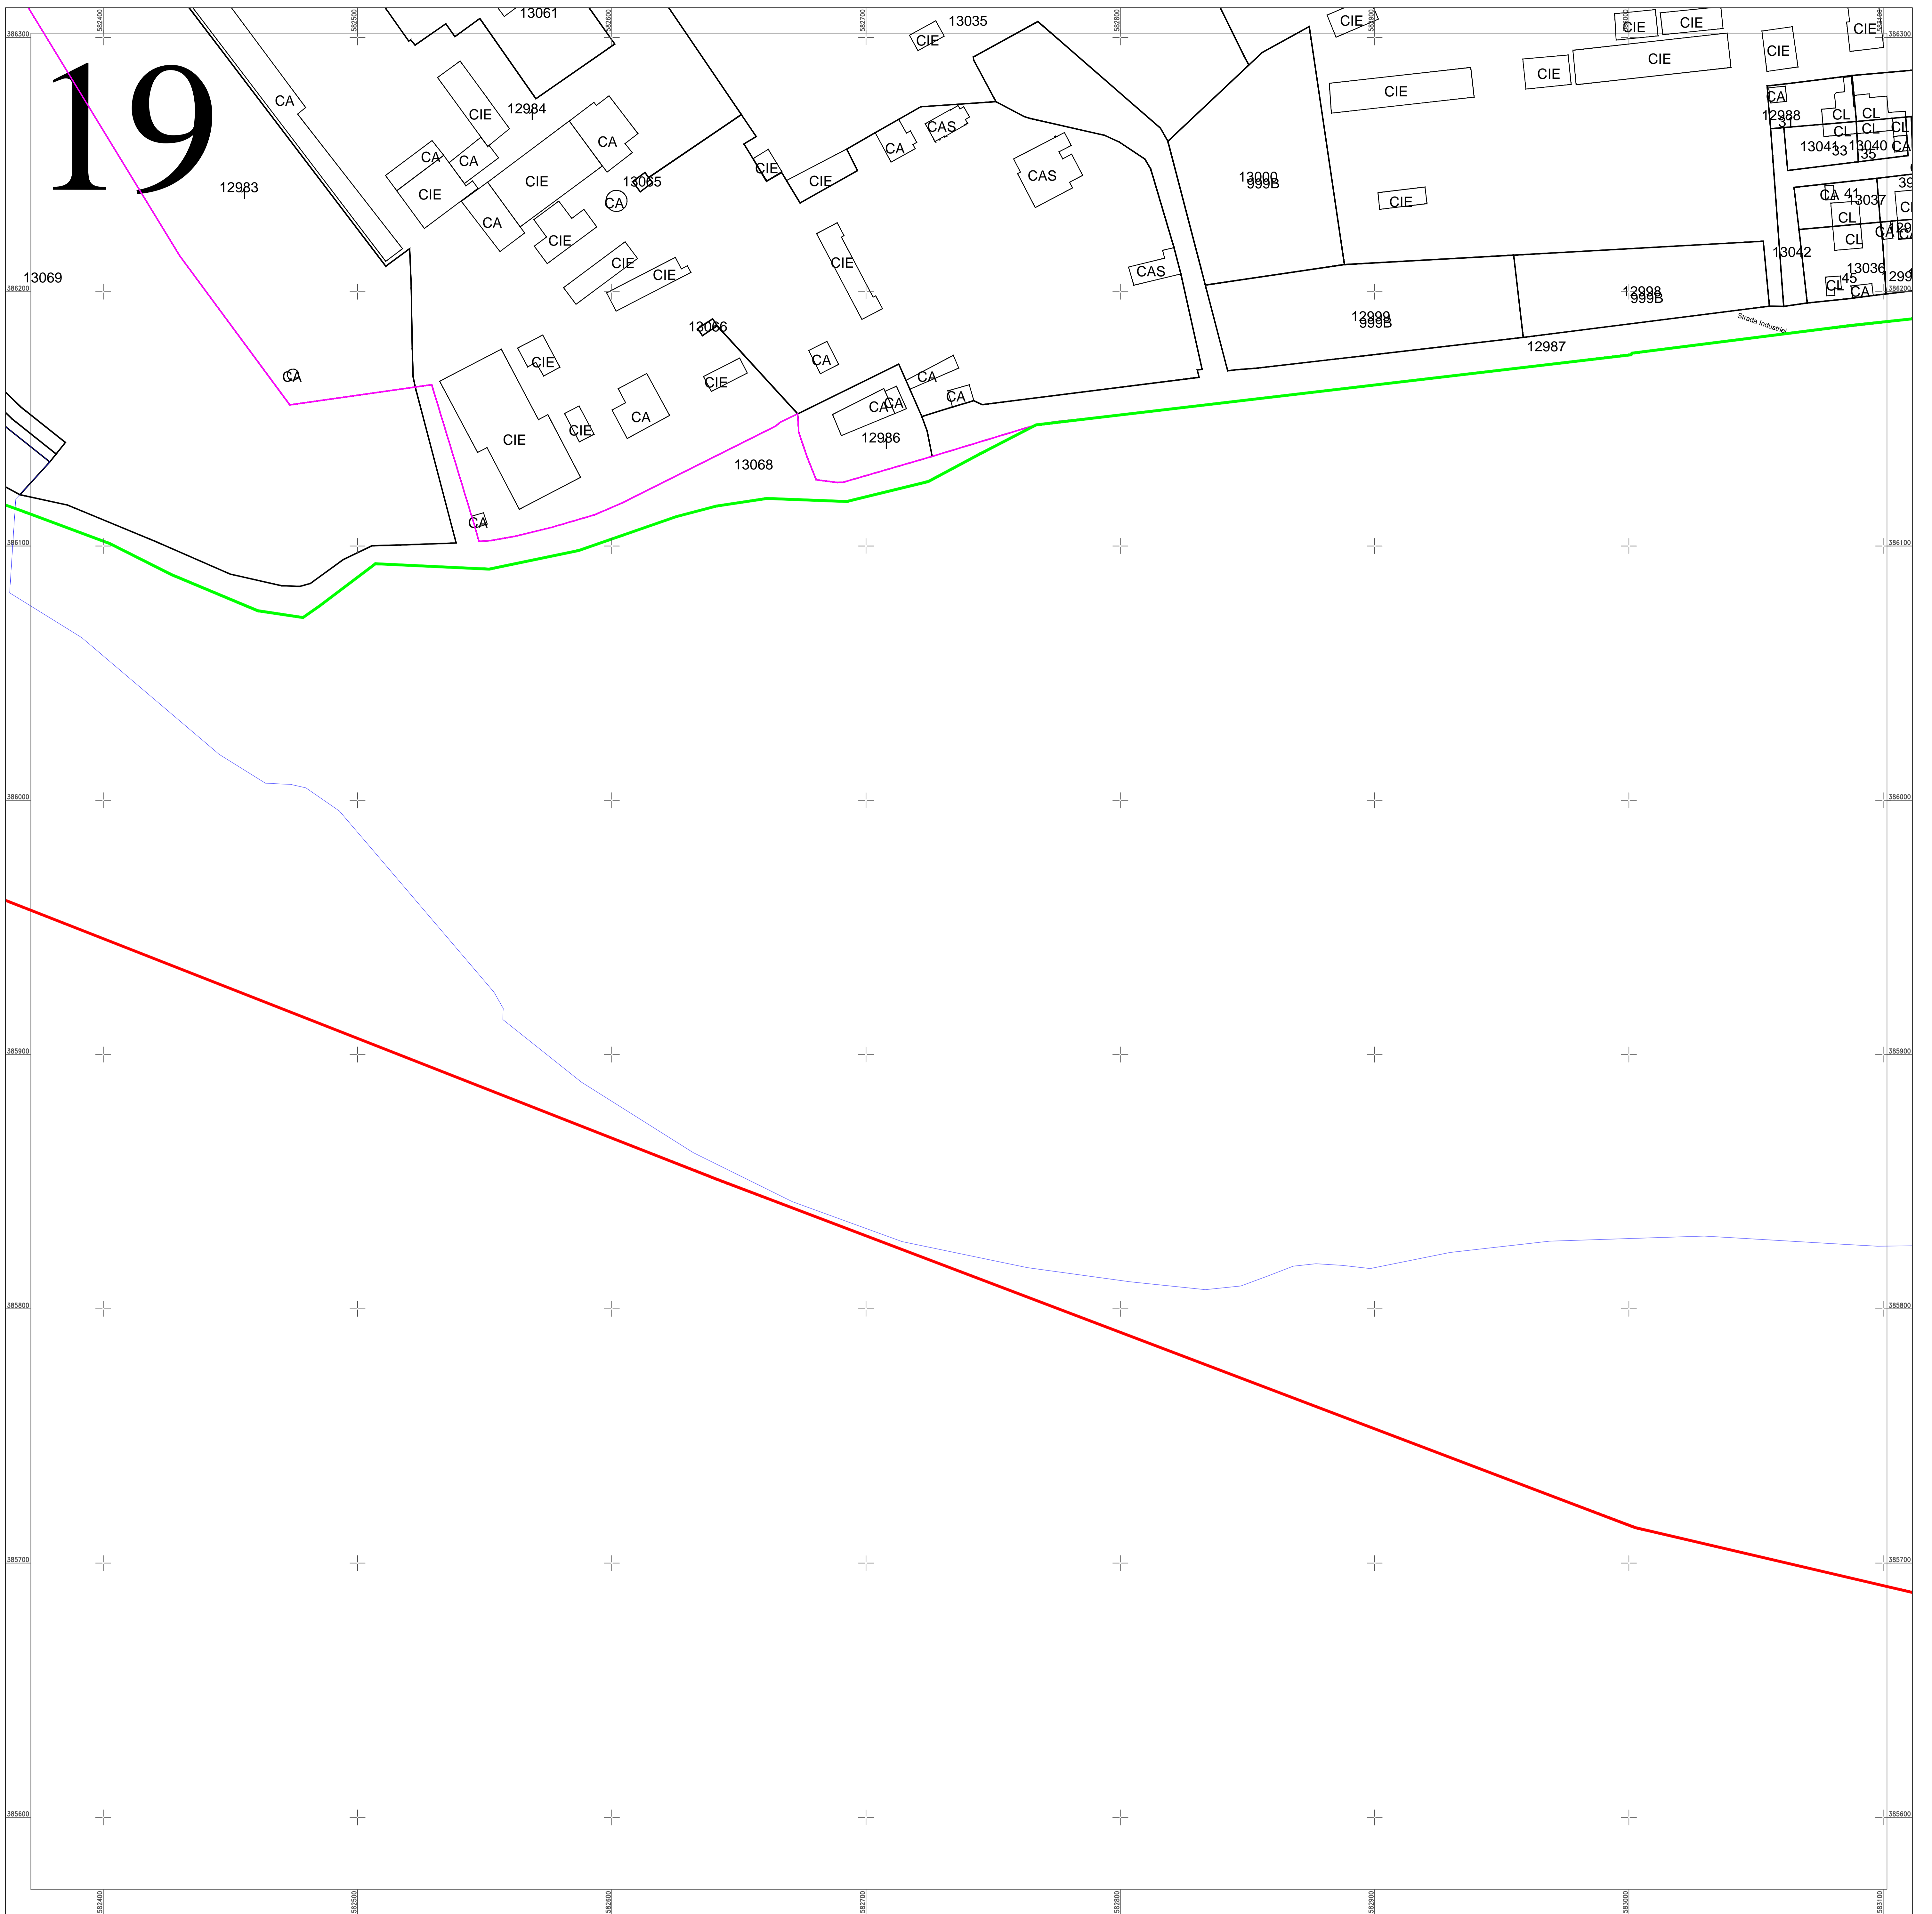

PLAN CADASTRAL

UAT Bucov, judetul PRAHOVA

Sectoare cadastrale nr.: 48, 58, 42, 24, 23, 3

Scara 1:1000

Sistem de proiectie STEREO 70

Plansa 19/26

Schita dispunerii planselor

Documente spre publicare

ANCPI

Servicii de înregistrare sistematică în Sistemul Integrat de Cadastru și Carte Funciară a imobilelor situate în UAT Bucov, jud. Prahova

S.C. ACADASTRU ONLINE CONSULT S.R.L.

Data
Martie 2024

5	Numar sector cadastral
PRAHOVA	Judet
BUCOV	UAT
UAT BUCOV	Localitati
PLAN CADASTRAL	Titlu
Setor cadastral nr. 42	Subtitluri, Sector cadastral
1:1000	Scara
13102	ID