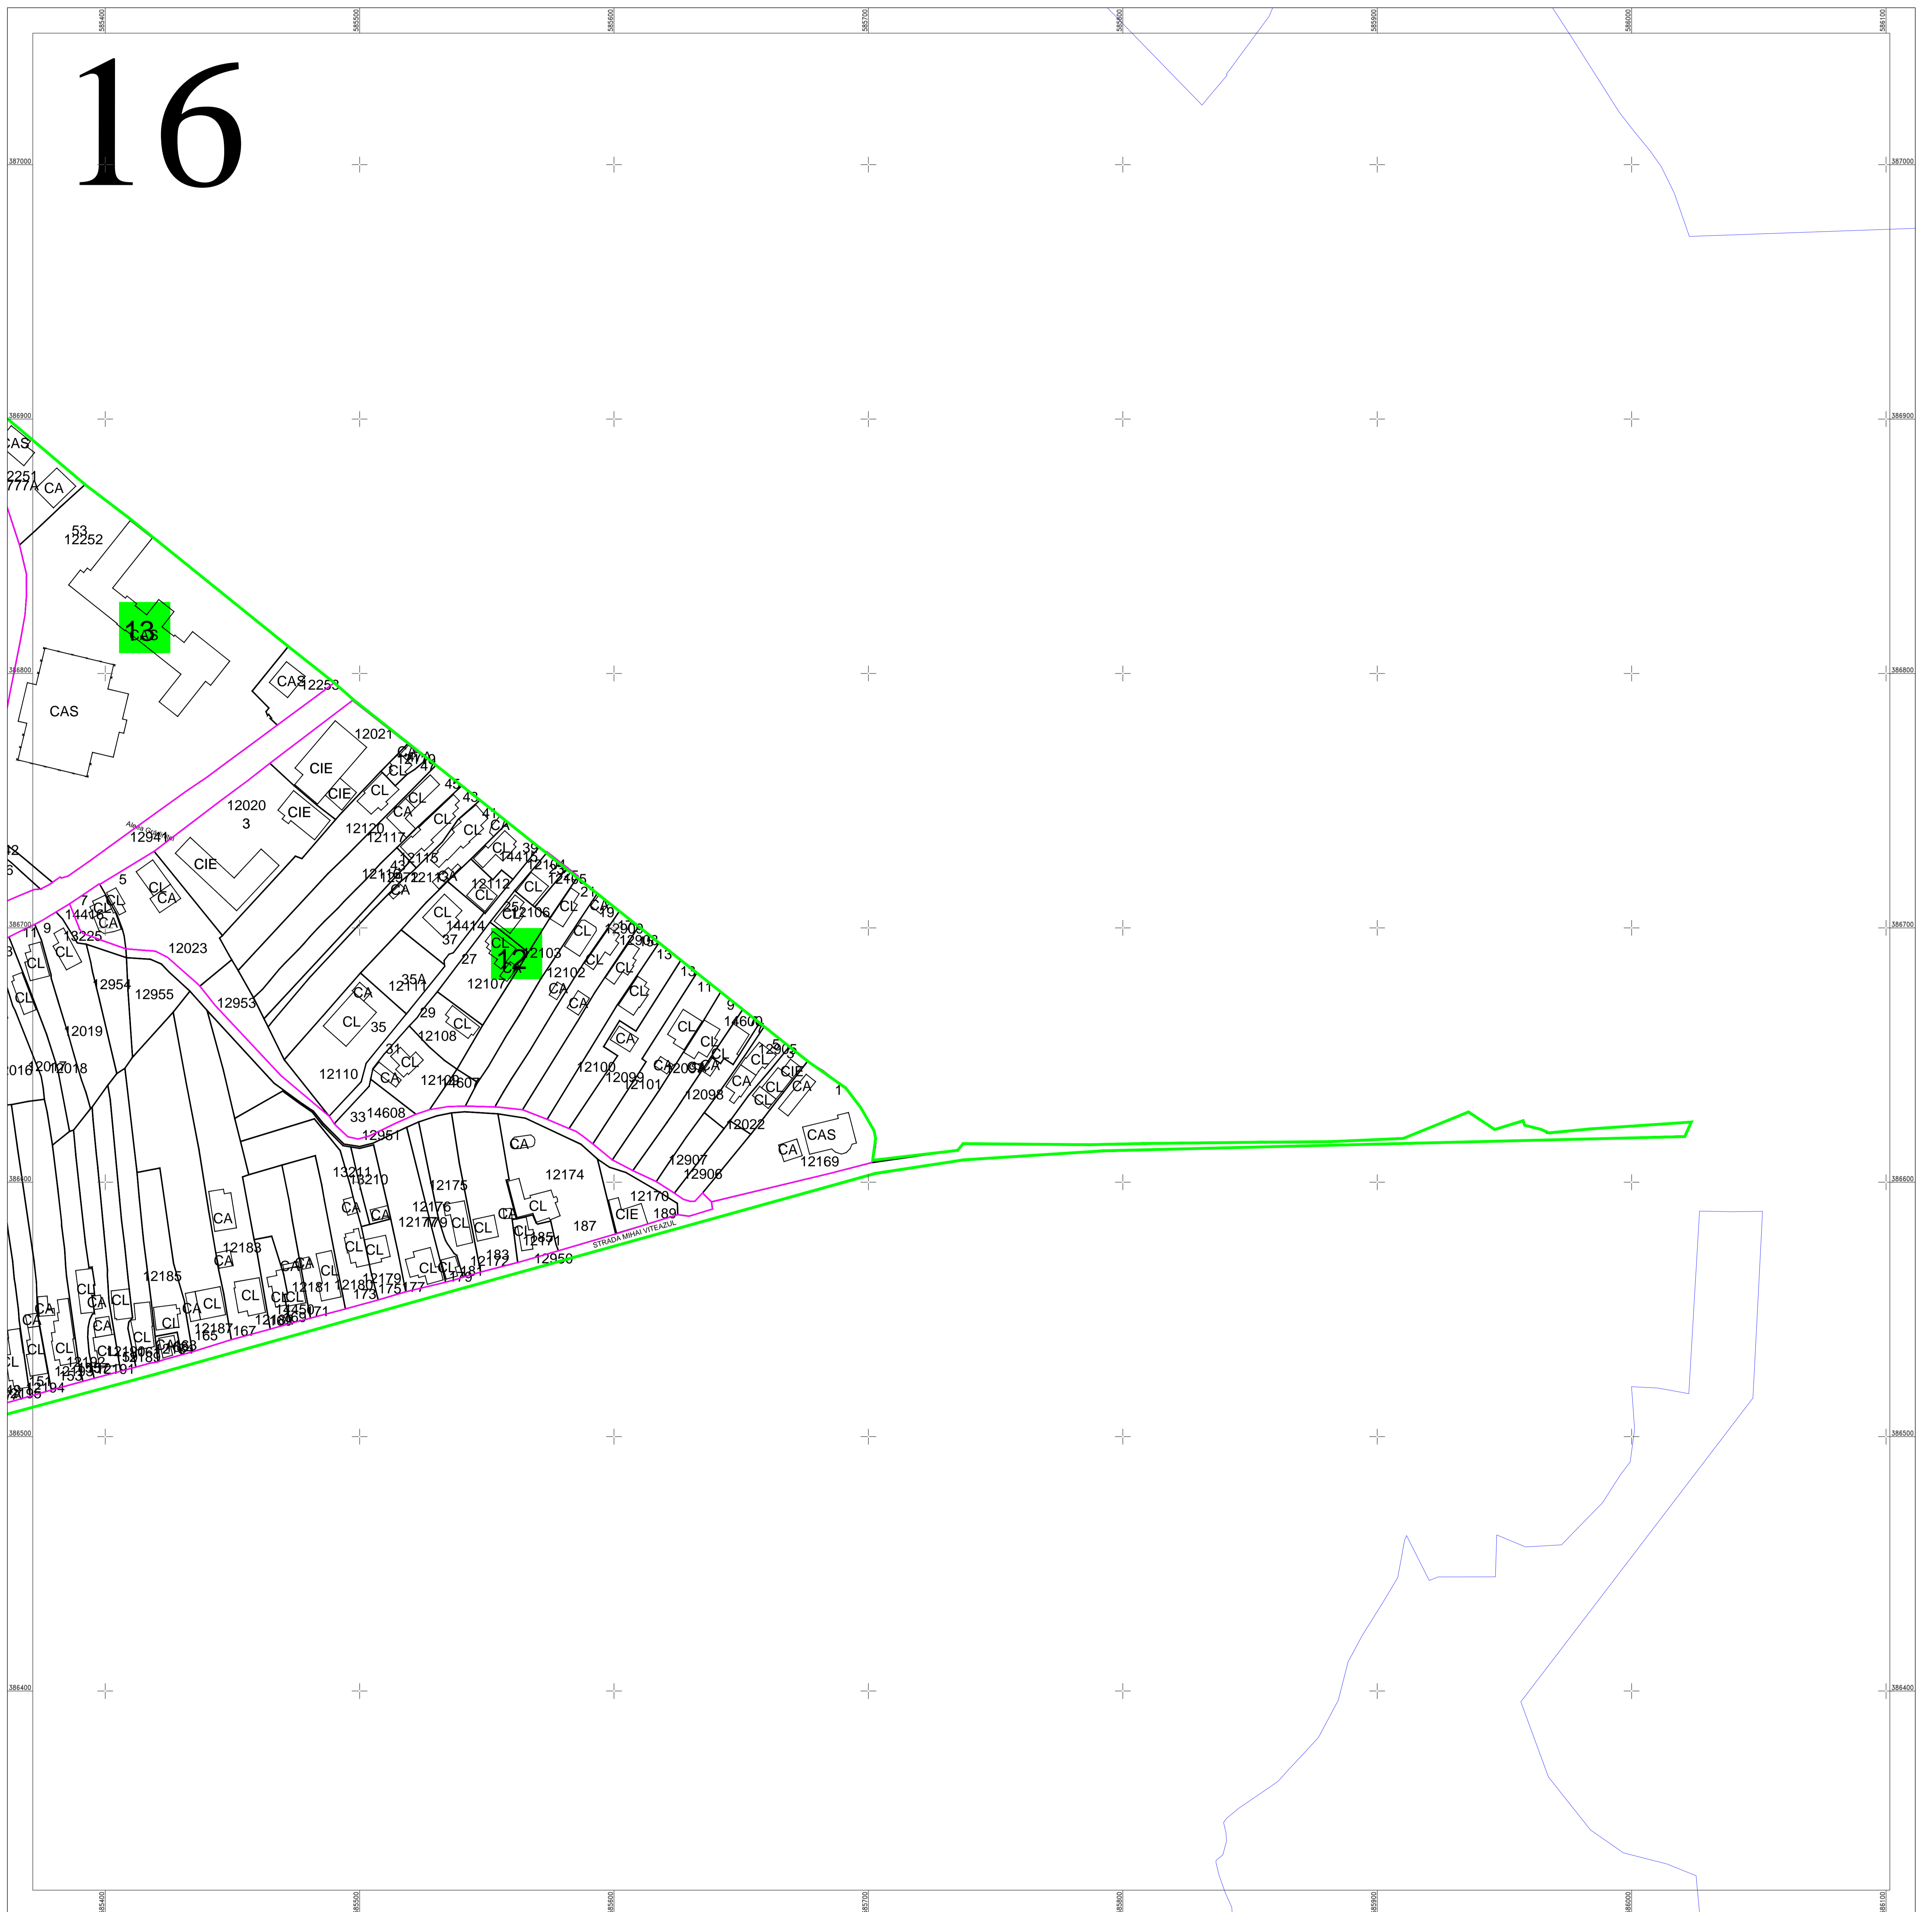

PLAN CADASTRAL
 UAT Bucov, judetul PRAHOVA
 Sectoare cadastrale nr.: 48, 58, 42, 24, 23, 3
 Scara 1:1000
 Sistem de proiectie STEREO 70
 Plansa 16/26

16

Schita dispunerii planselor

Documente spre publicare

ANCPI

**Servicii de înregistrare sistematică în
Sistemul Integrat de Cadastru și Carte
Funciară a imobilelor situate în UAT
Bucov, jud. Prahova**

S.C. ACADASTRU ONLINE CONSULT S.R.L.
Data
Martie 2024

5	Numar sector cadastral
PRAHOVA	Judet
BUCOV	UAT
UAT BUCOV	Localitati
ID: 202	Titlu
PLAN CADASTRAL	Subtitluri, Sector cadastral
Setor cadastral nr. 42	Scara
1:1000	ID
13102	