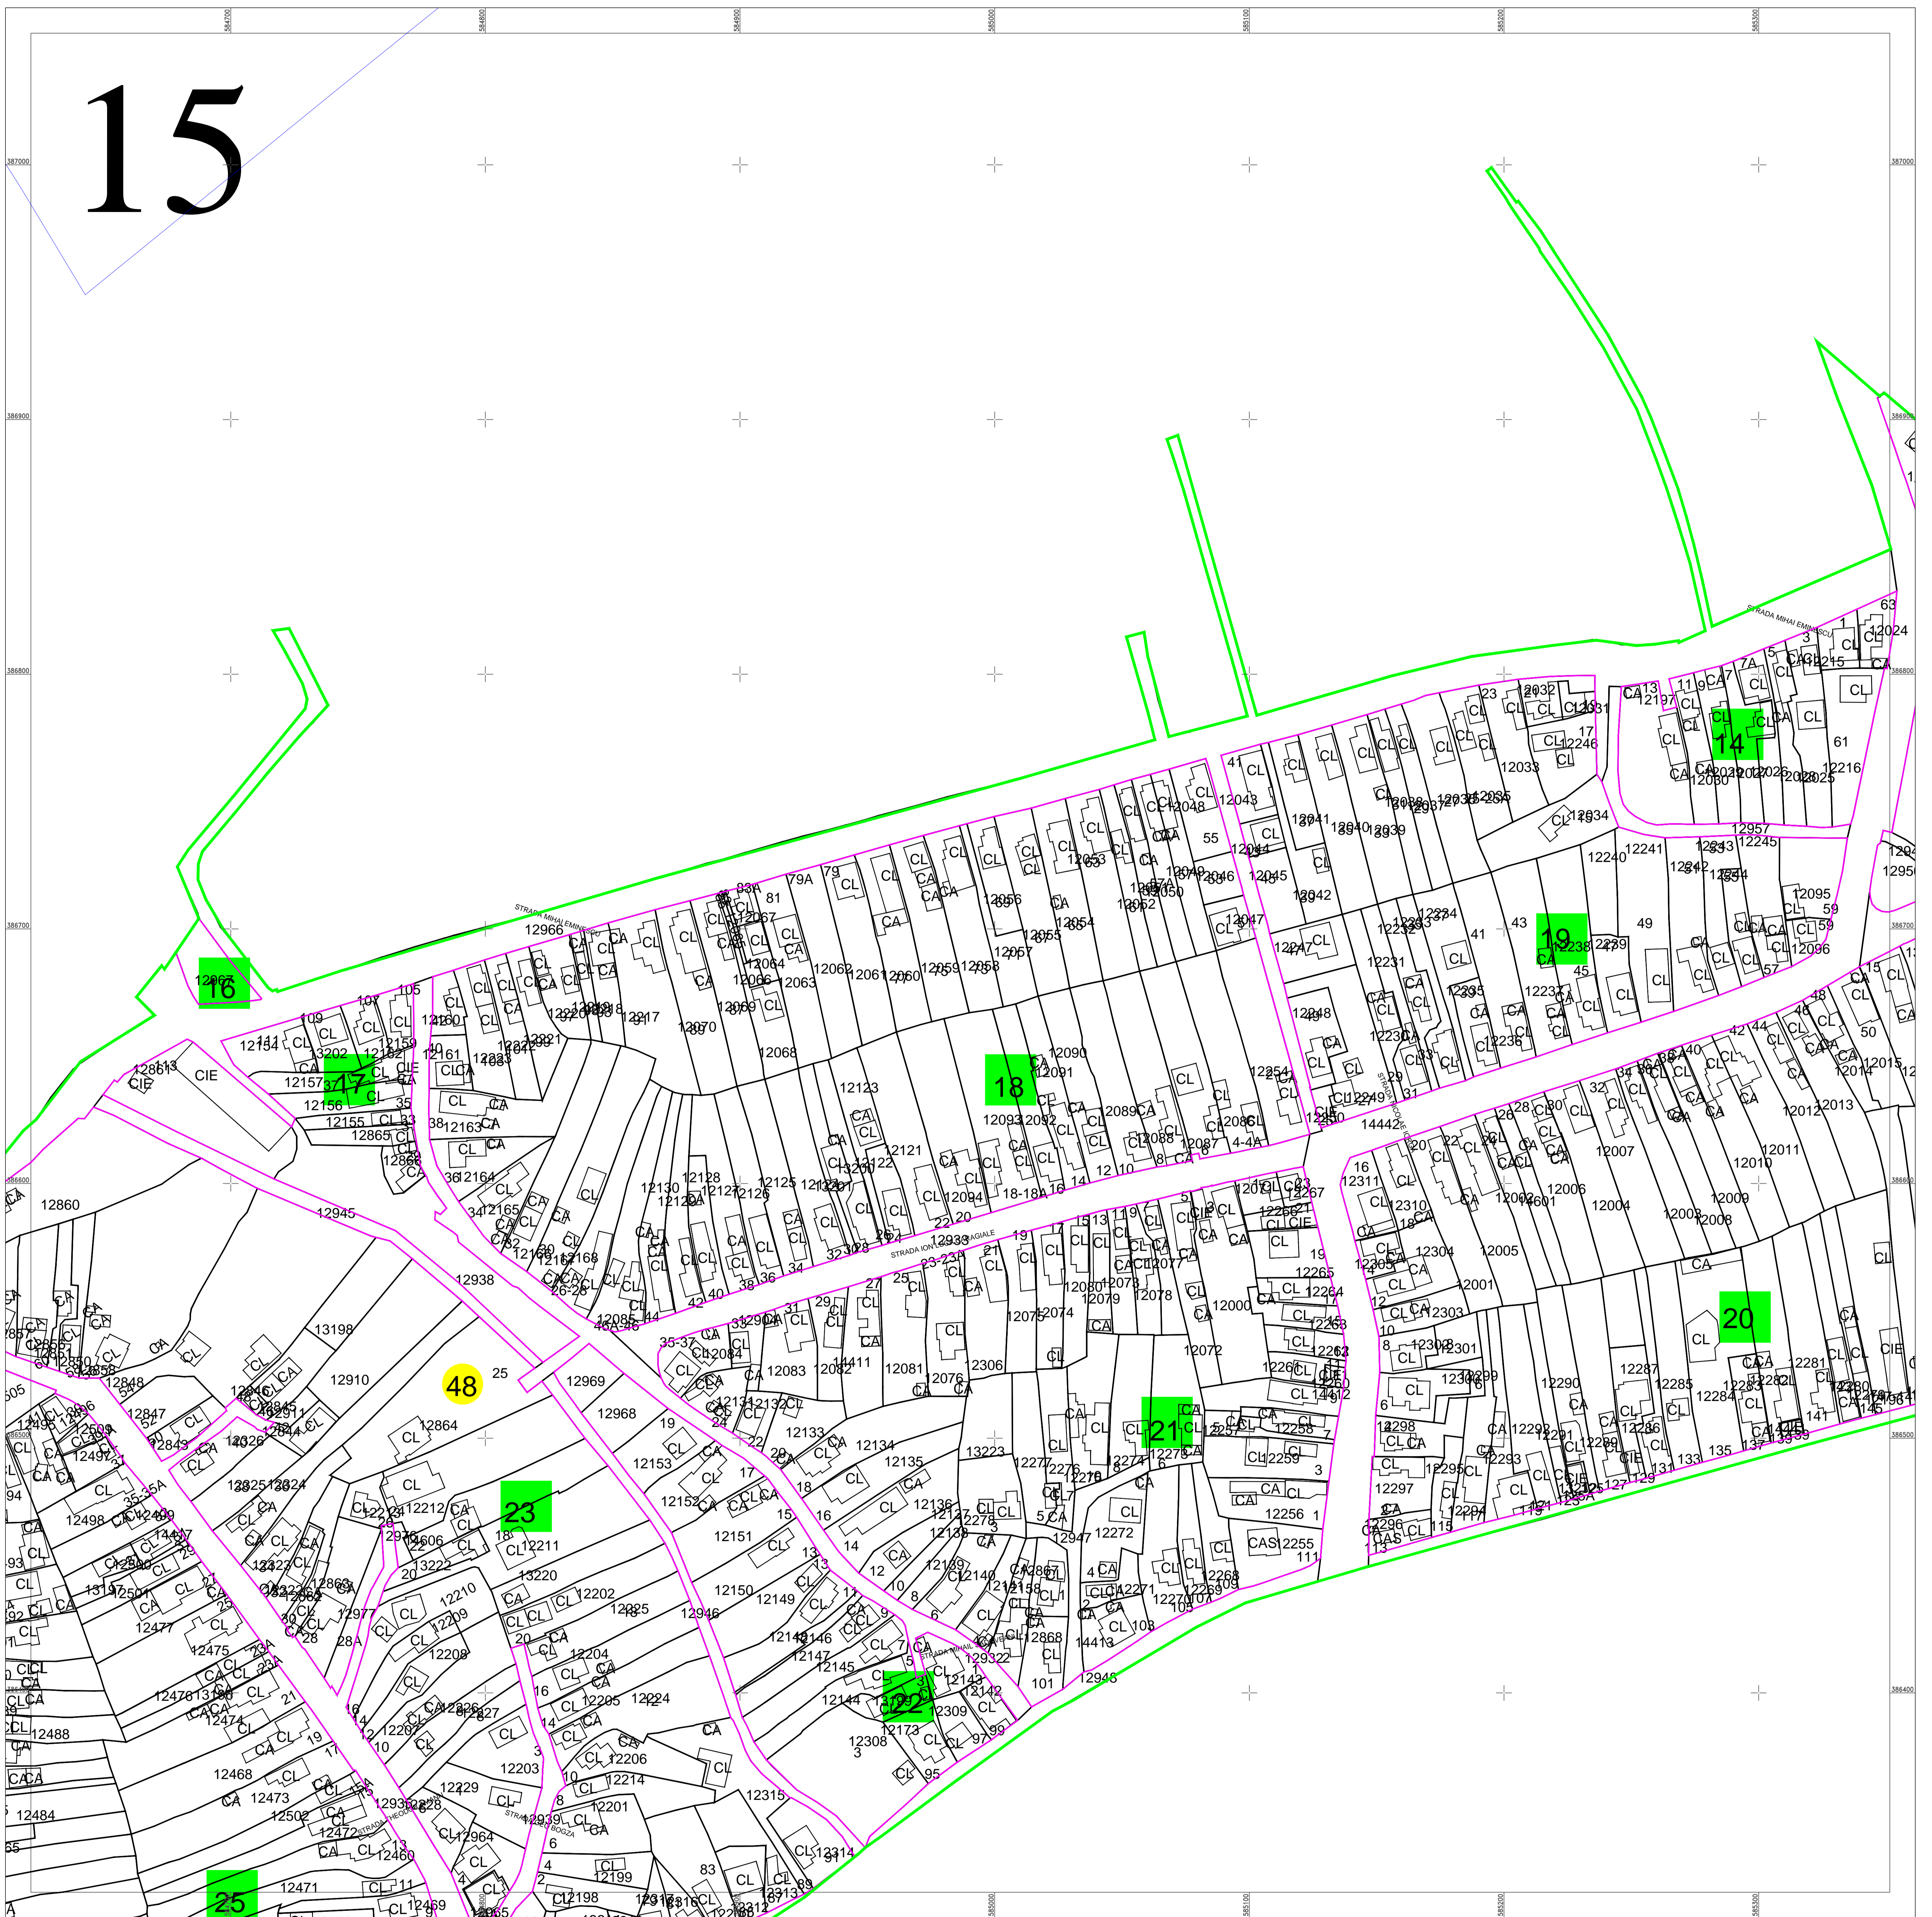

PLAN CADASTRAL
 UAT Bucov, judetul PRAHOVA
 Sectoare cadastrale nr.: 48, 58, 42, 24, 23, 3
 Scara 1:1000
 Sistem de proiectie STEREO 70
 Plansa 15/26

15

Schita dispunerii planselor

Documente spre publicare

ANCPI

Servicii de înregistrare sistematică în Sistemul Integrat de Cadastru și Carte Funciară a imobilelor situate în UAT Bucov, jud. Prahova

S.C. ACADASTRU ONLINE CONSULT S.R.L.
 Data
 Martie 2024

5	Numar sector cadastral
PRAHOVA	Judet
BUCOV	UAT
UAT BUCOV	Localitati
PLAN CADASTRAL	Titlu
Setor cadastral nr. 42	Subtitluri, Sector cadastral
1:1000	Scara
13102	ID