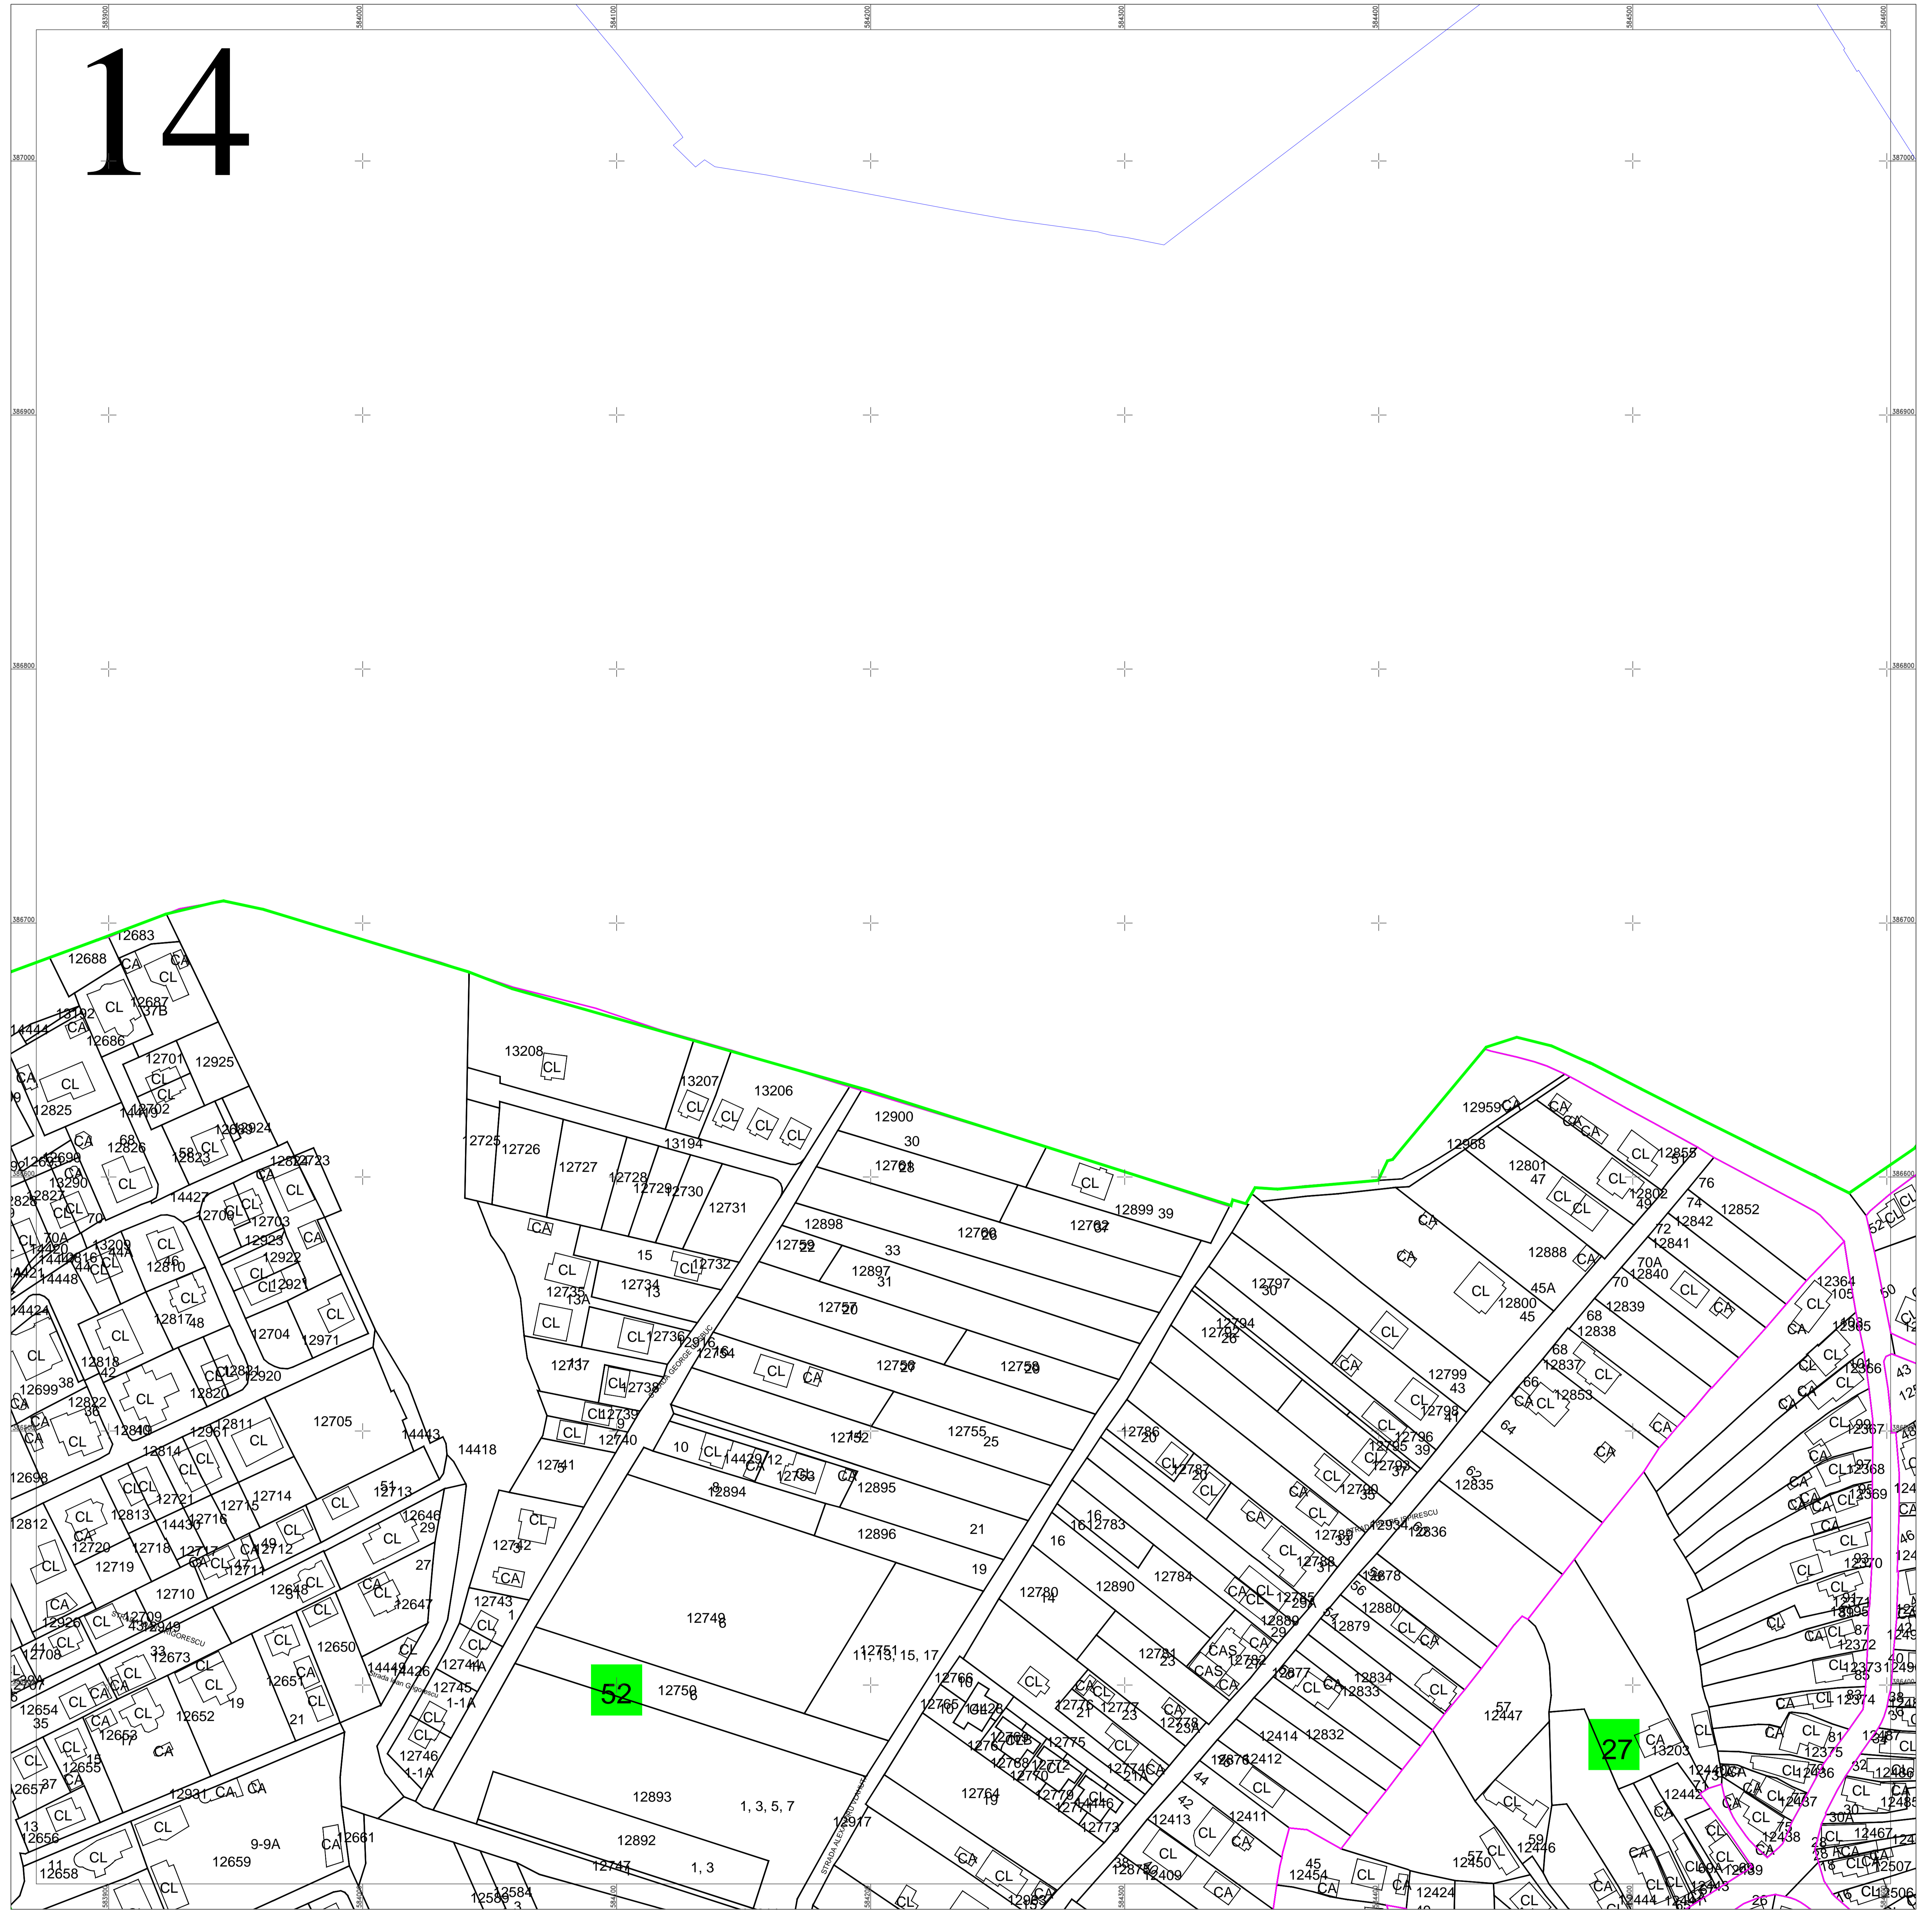

PLAN CADASTRAL
 UAT Bucov, judetul PRAHOVA
 Sectoare cadastrale nr.: 48, 58, 42, 24, 23, 3
 Scara 1:1000
 Sistem de proiectie STEREO 70
 Plansa 14/26

14

Schita dispunerii planselor

Documente spre publicare

5	Numar sector cadastral
PRAHOVA	Judet
BUCOV	UAT
UAT BUCOV	Localitati
PLAN CADASTRAL	Titlu
Sector cadastral nr. 42	Subtitluri, Sector cadastral
1:1000	Scara
13102	ID

- Limita de judet
- Limita UAT
- Limita sectoarelor cadastrale
- Limita intravilan
- Limita imobil
- Limita constructiilor cu caracter permanent