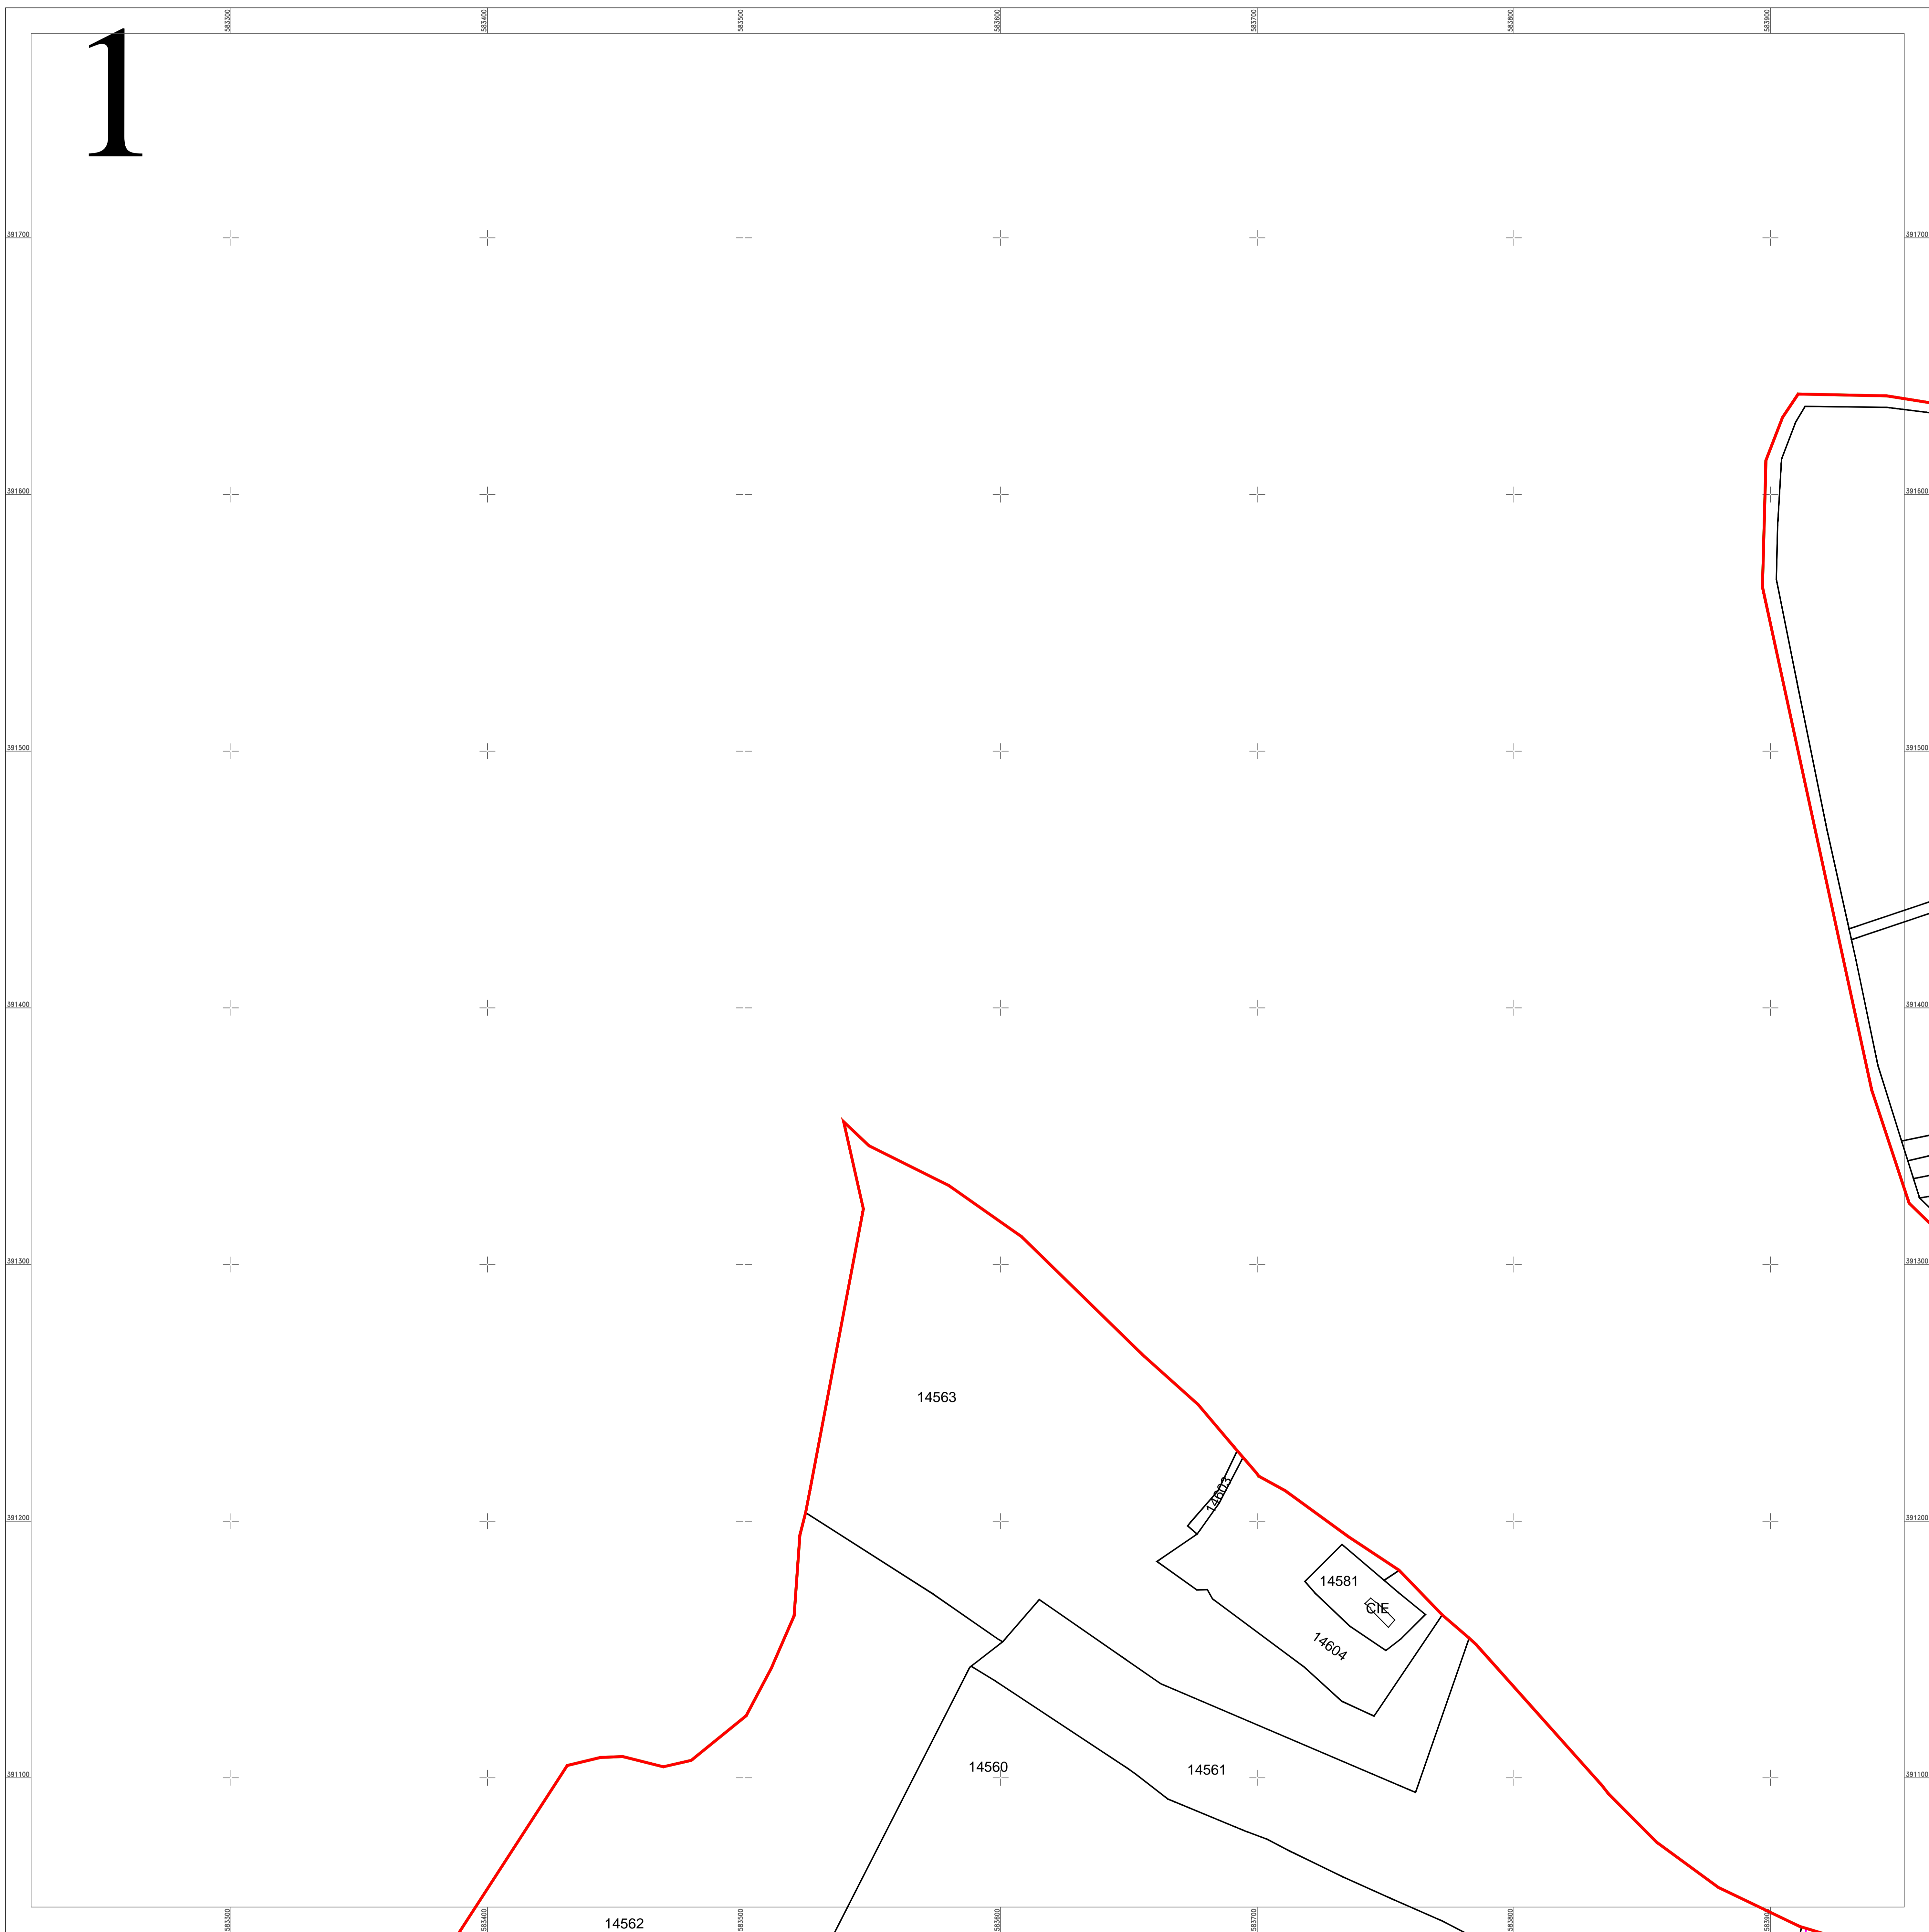

**PLAN CADASTRAL**  
 UAT Bucov, judetul PRAHOVA  
 Sectoare cadastrale nr.: 48, 58, 42, 24, 23, 3  
 Scara 1:1000  
 Sistem de proiectie STEREO 70  
 Plansa 1/26

**1**

Schita dispunerii planselor

Documente spre publicare

**LEGENDĂ**

<b>5</b>	Numar sector cadastral
PRAHOVA	Judet
BUCOV	UAT
UAT BUCOV	Localitati
DE 2022	
<b>PLAN CADASTRAL</b>	Titlu
Setor cadastral nr. 42	Subtitluri, Sector cadastral
1:1000	Scara
13102	ID

	Limita de judet
	Limita UAT
	Limita sectoarelor cadastrale
	Limita intravilan
	Limita imobil
	Limita constructiilor cu caracter permanent