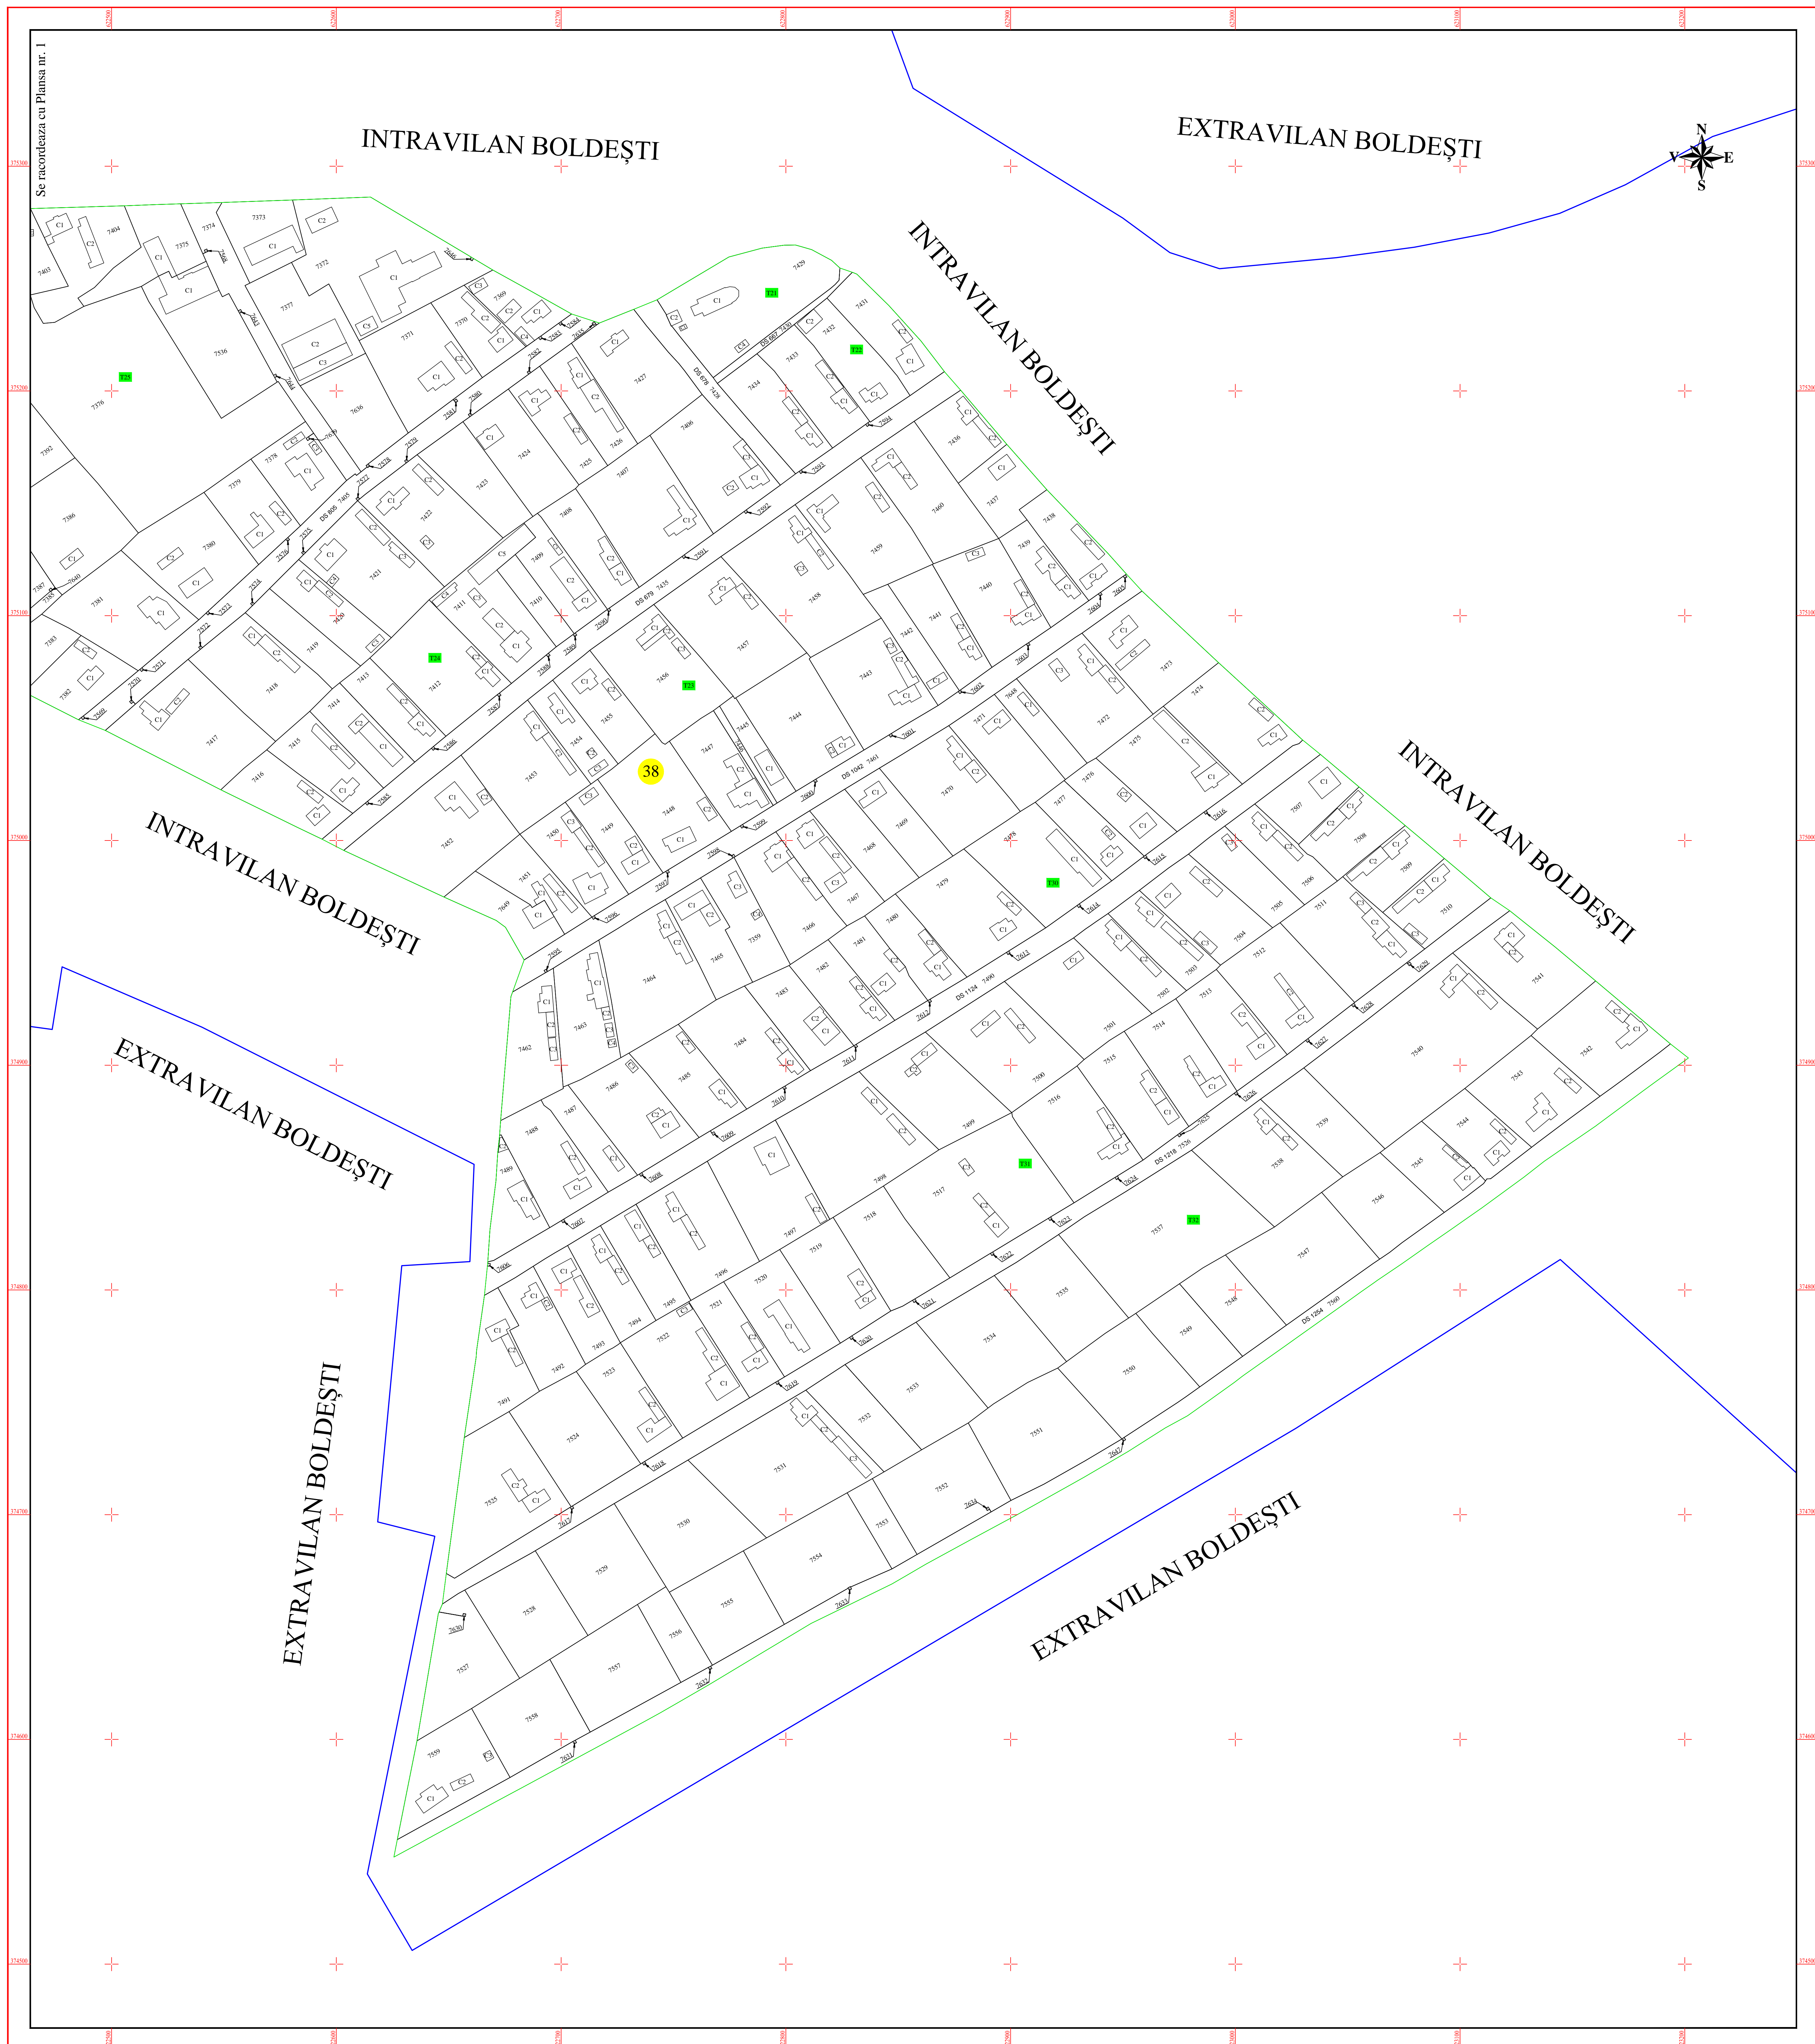

PLAN CADASTRAL  
 JUDEȚUL PRAHOVA  
 UAT Boldesti-Gradistea  
 Sectorul Cadastral Nr. 38  
 Scara 1:1000  
 Sistem de proiectie STEREO 70  
 Planșa Nr. 2/2

SCHITA CU DISPUNEREA SECTOARELOR CADASTRALE

LEGENDA	
	Limita UAT
	Limita Intravilan
	Limita Sector Cadastral
	Limita imobil
	Limita constructie
C1	Cod constructie
12	Numar Sector Cadastral
7360	ID imobil

Disponerea planselor:

Executant SC Stimevo Survey SRL  
 Data intocmirii : aprilie 2024  
 Semnatura:  
 Stampila:

Documentele tehnice ale cadastrului - spre publicare