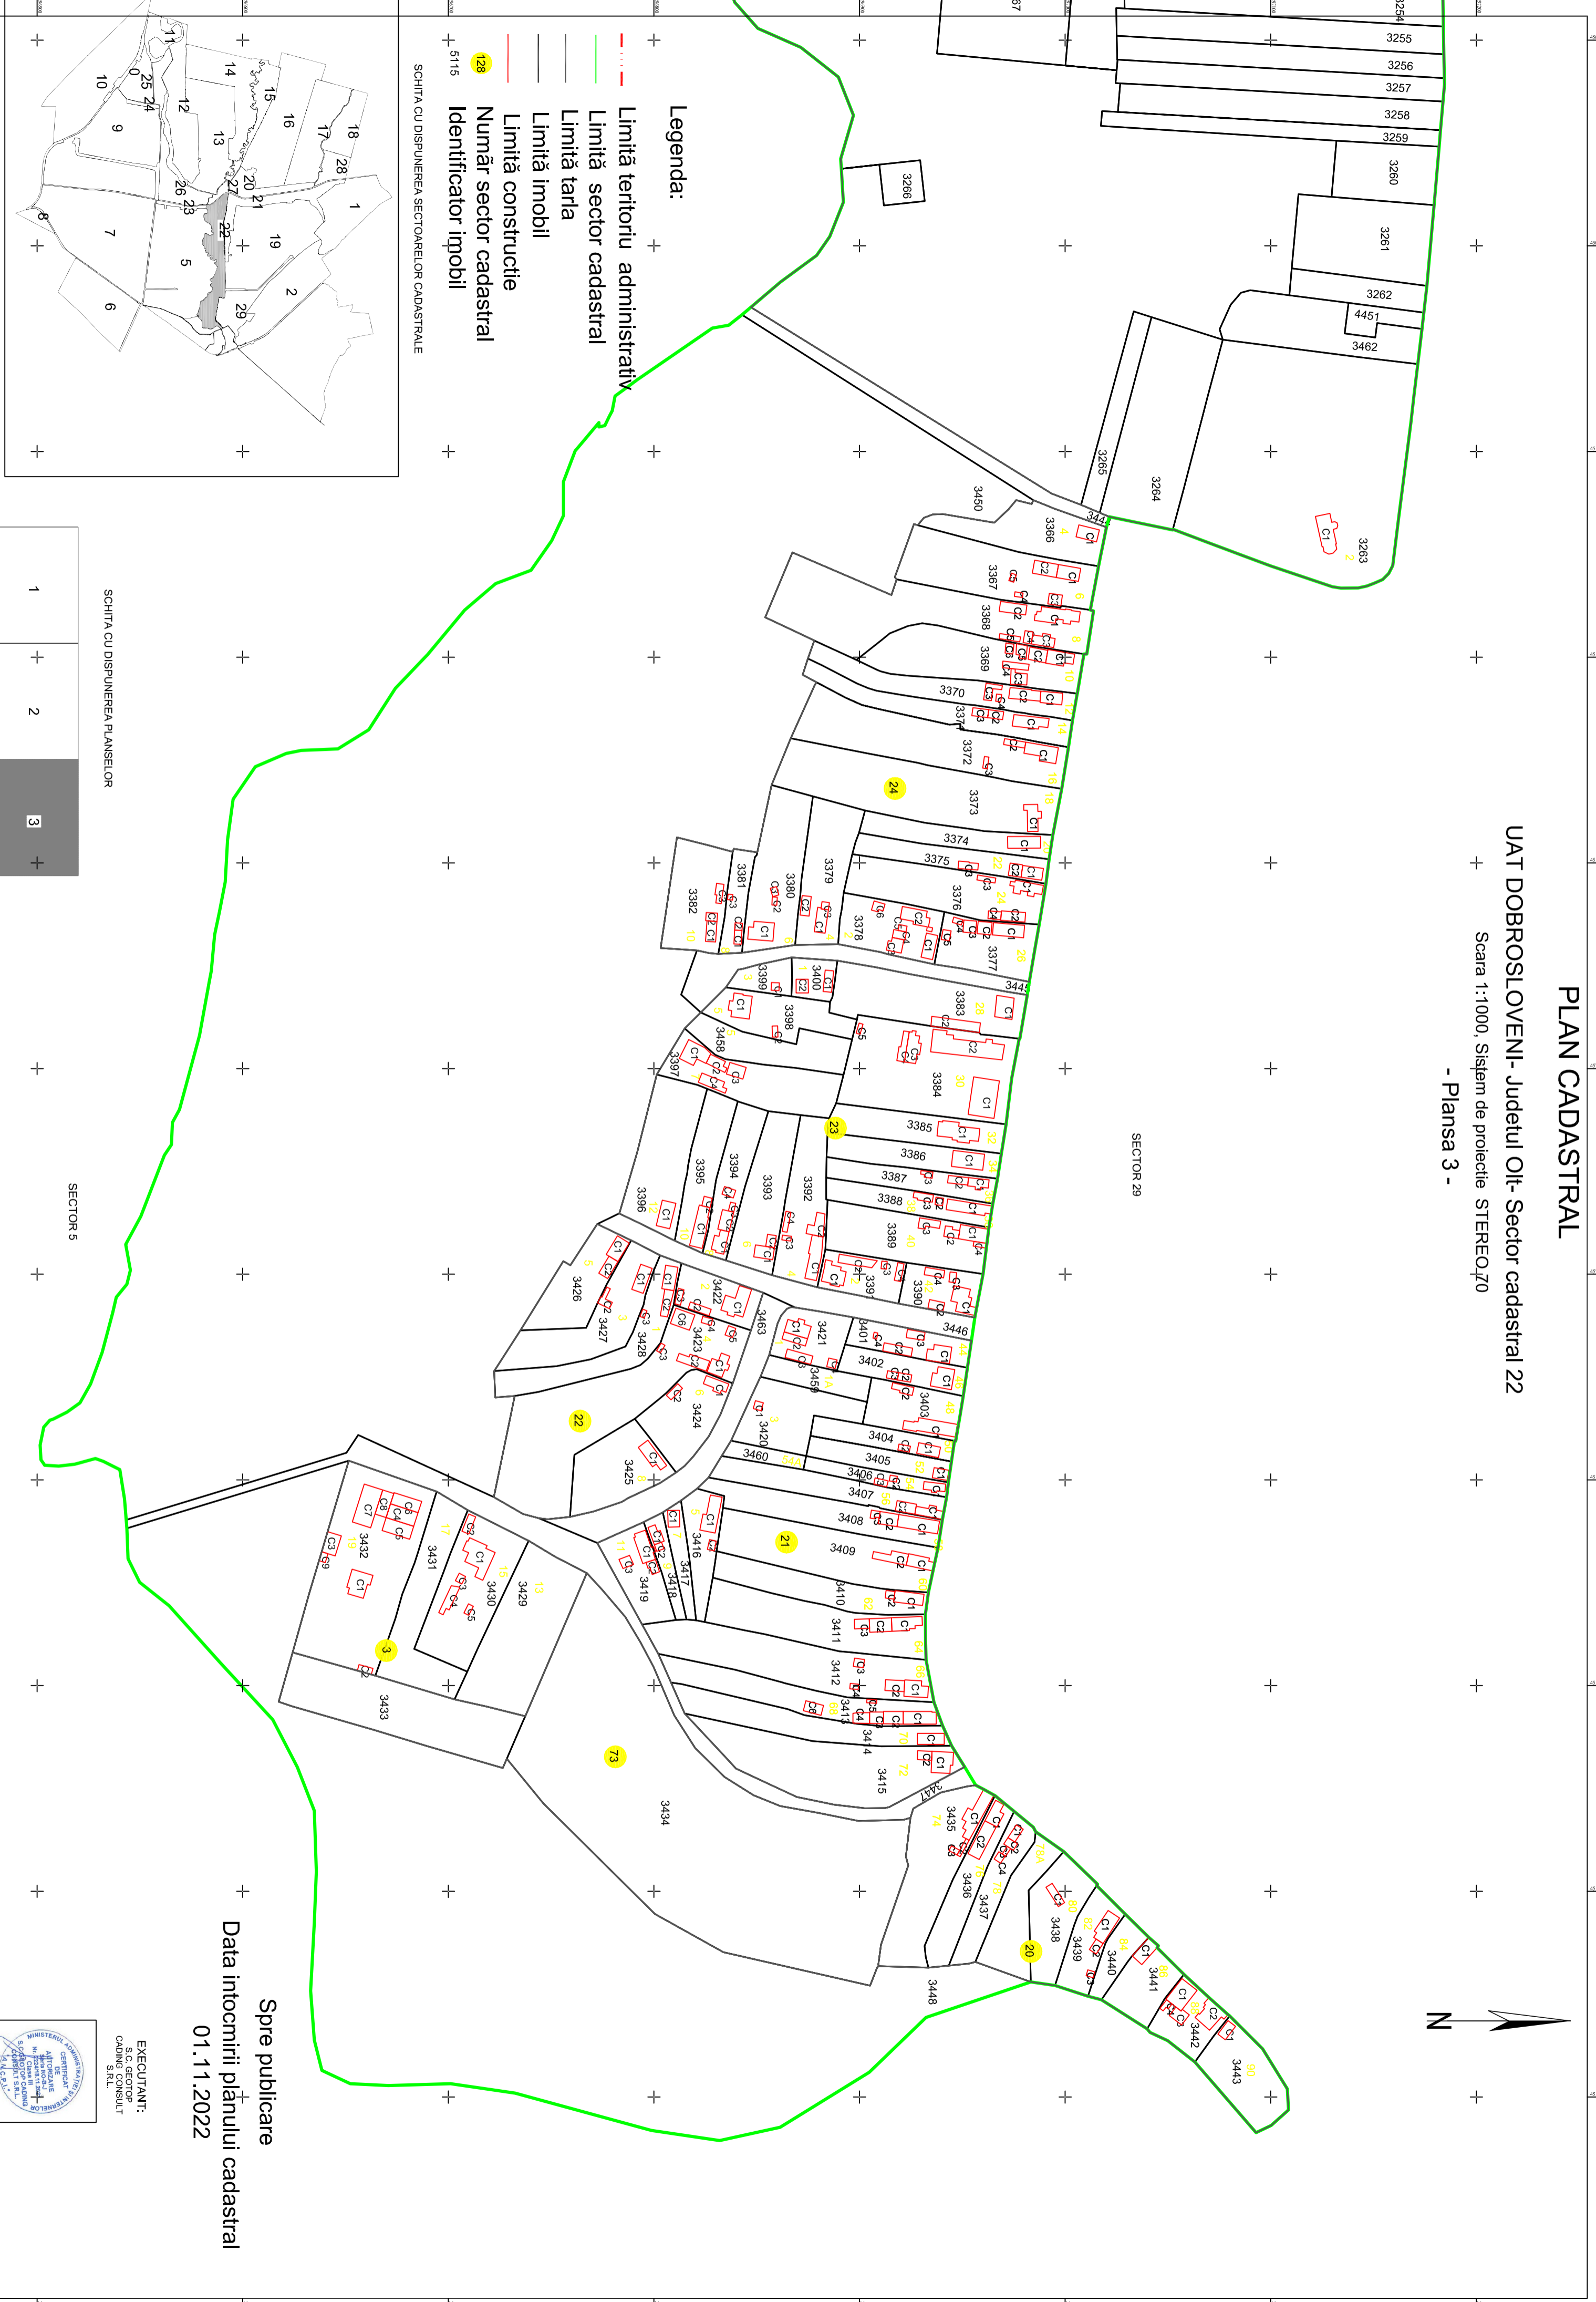

# PLAN CADASTRAL

UAT DOBROSLOVENI - Judetul Olc- Sector cadastral 22

Scara 1:1000, Sistem de proiectie STEREOJ70

- Plansa 3 -

### Legenda:

- - - Limită teritoriu administrativ
- Limită sector cadastral
- Limită tarla
- Limită imobil
- Limită construcție
- Număr sector cadastral
- Identificator imobil

SCHITA CU DISPUNEREA SECTOARELOR CADASTRALE

SCHITA CU DISPUNEREA PLANSELOR

SECTOR 5

SECTOR 29

Spre publicare  
Data întocmirii planului cadastral  
01.11.2022

EXECUTANT:  
CADING CONSULT  
S.R.L.