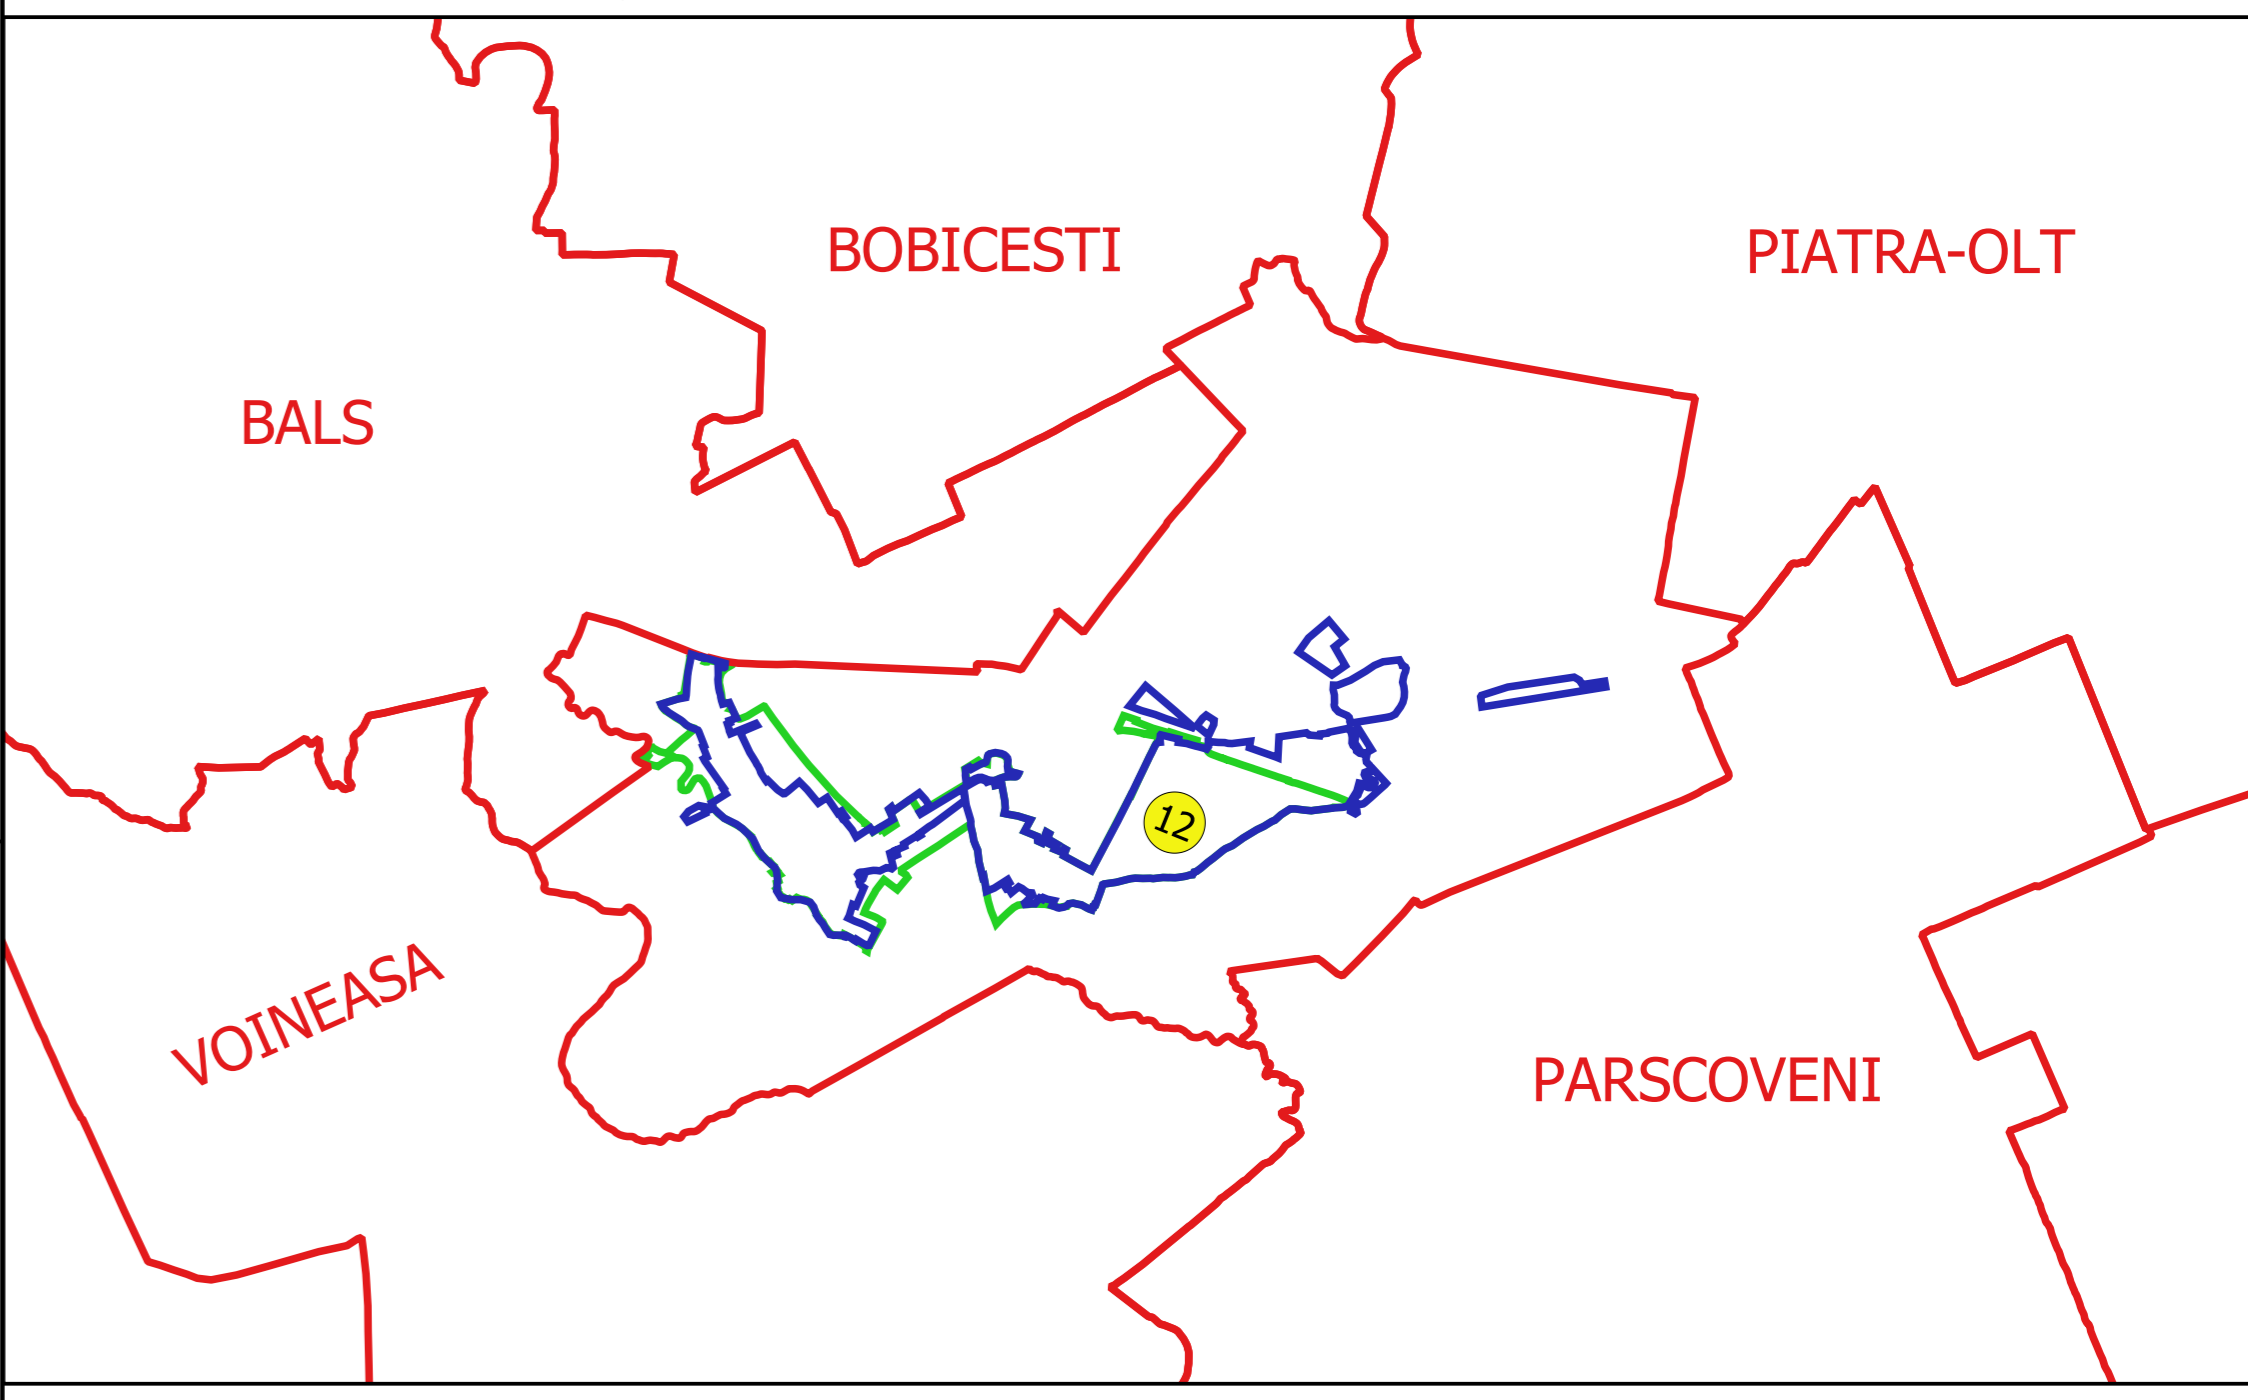

PLAN CADASTRAL
JUDEȚ OLT, UAT BARZA
Sectorul Cadastral 12
Spre publicare
Scara 1:1000
Sistem de proiecție "STEREO '70"
- Planșa 13 -

Schița de racordare a planșelor

- Legendă**
- Limită sector
 - Limită UAT
 - Limită intravilan
 - Limită imobil
 - Limită construcții
 - Limită tarla
 - 12 Număr sector
 - 20 Numar_administrativ
 - 614 Număr imobil
 - 5952-C1 Număr construcții
 - 6 Număr tarla
 - DE255 Toponimie

Schița dispunerii sectorului cadastral

Proiectant
 SC CADASTRAL CADASTRU SRL
 Buzăvescu, județul Olt