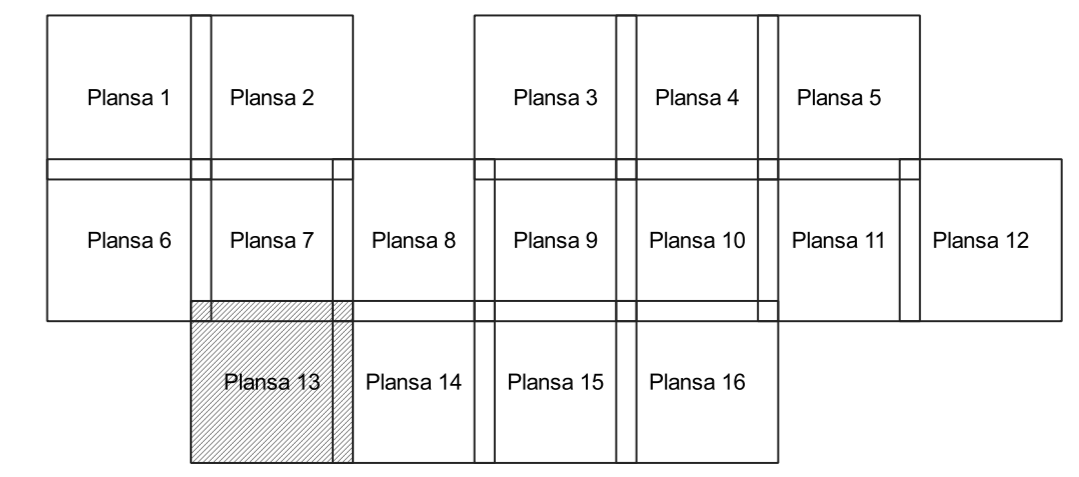

PLAN CADASTRAL
JUDEȚ OLT, UAT BARZA
Sectorul Cadastral 12
Spre publicare
Scara 1:1000
Sistem de proiecție "STEREO '70"
- Planșa 13 -

Schița de racordare a planșelor

- Legendă**
- Limită sector
 - Limită UAT
 - Limită intravilan
 - Limită imobil
 - Limită construcții
 - Limită tarla
 - 12 Număr sector
 - 20 Numar_administrativ
 - 614 Număr imobil
 - 5952-C1 Număr construcții
 - 6 Număr tarla
 - DE255 Toponimie

Schița dispunerii sectorului cadastral

Proiectant
 SC CADASTRAL CADASTRU SRL
 Buzăvescu, județul Olt