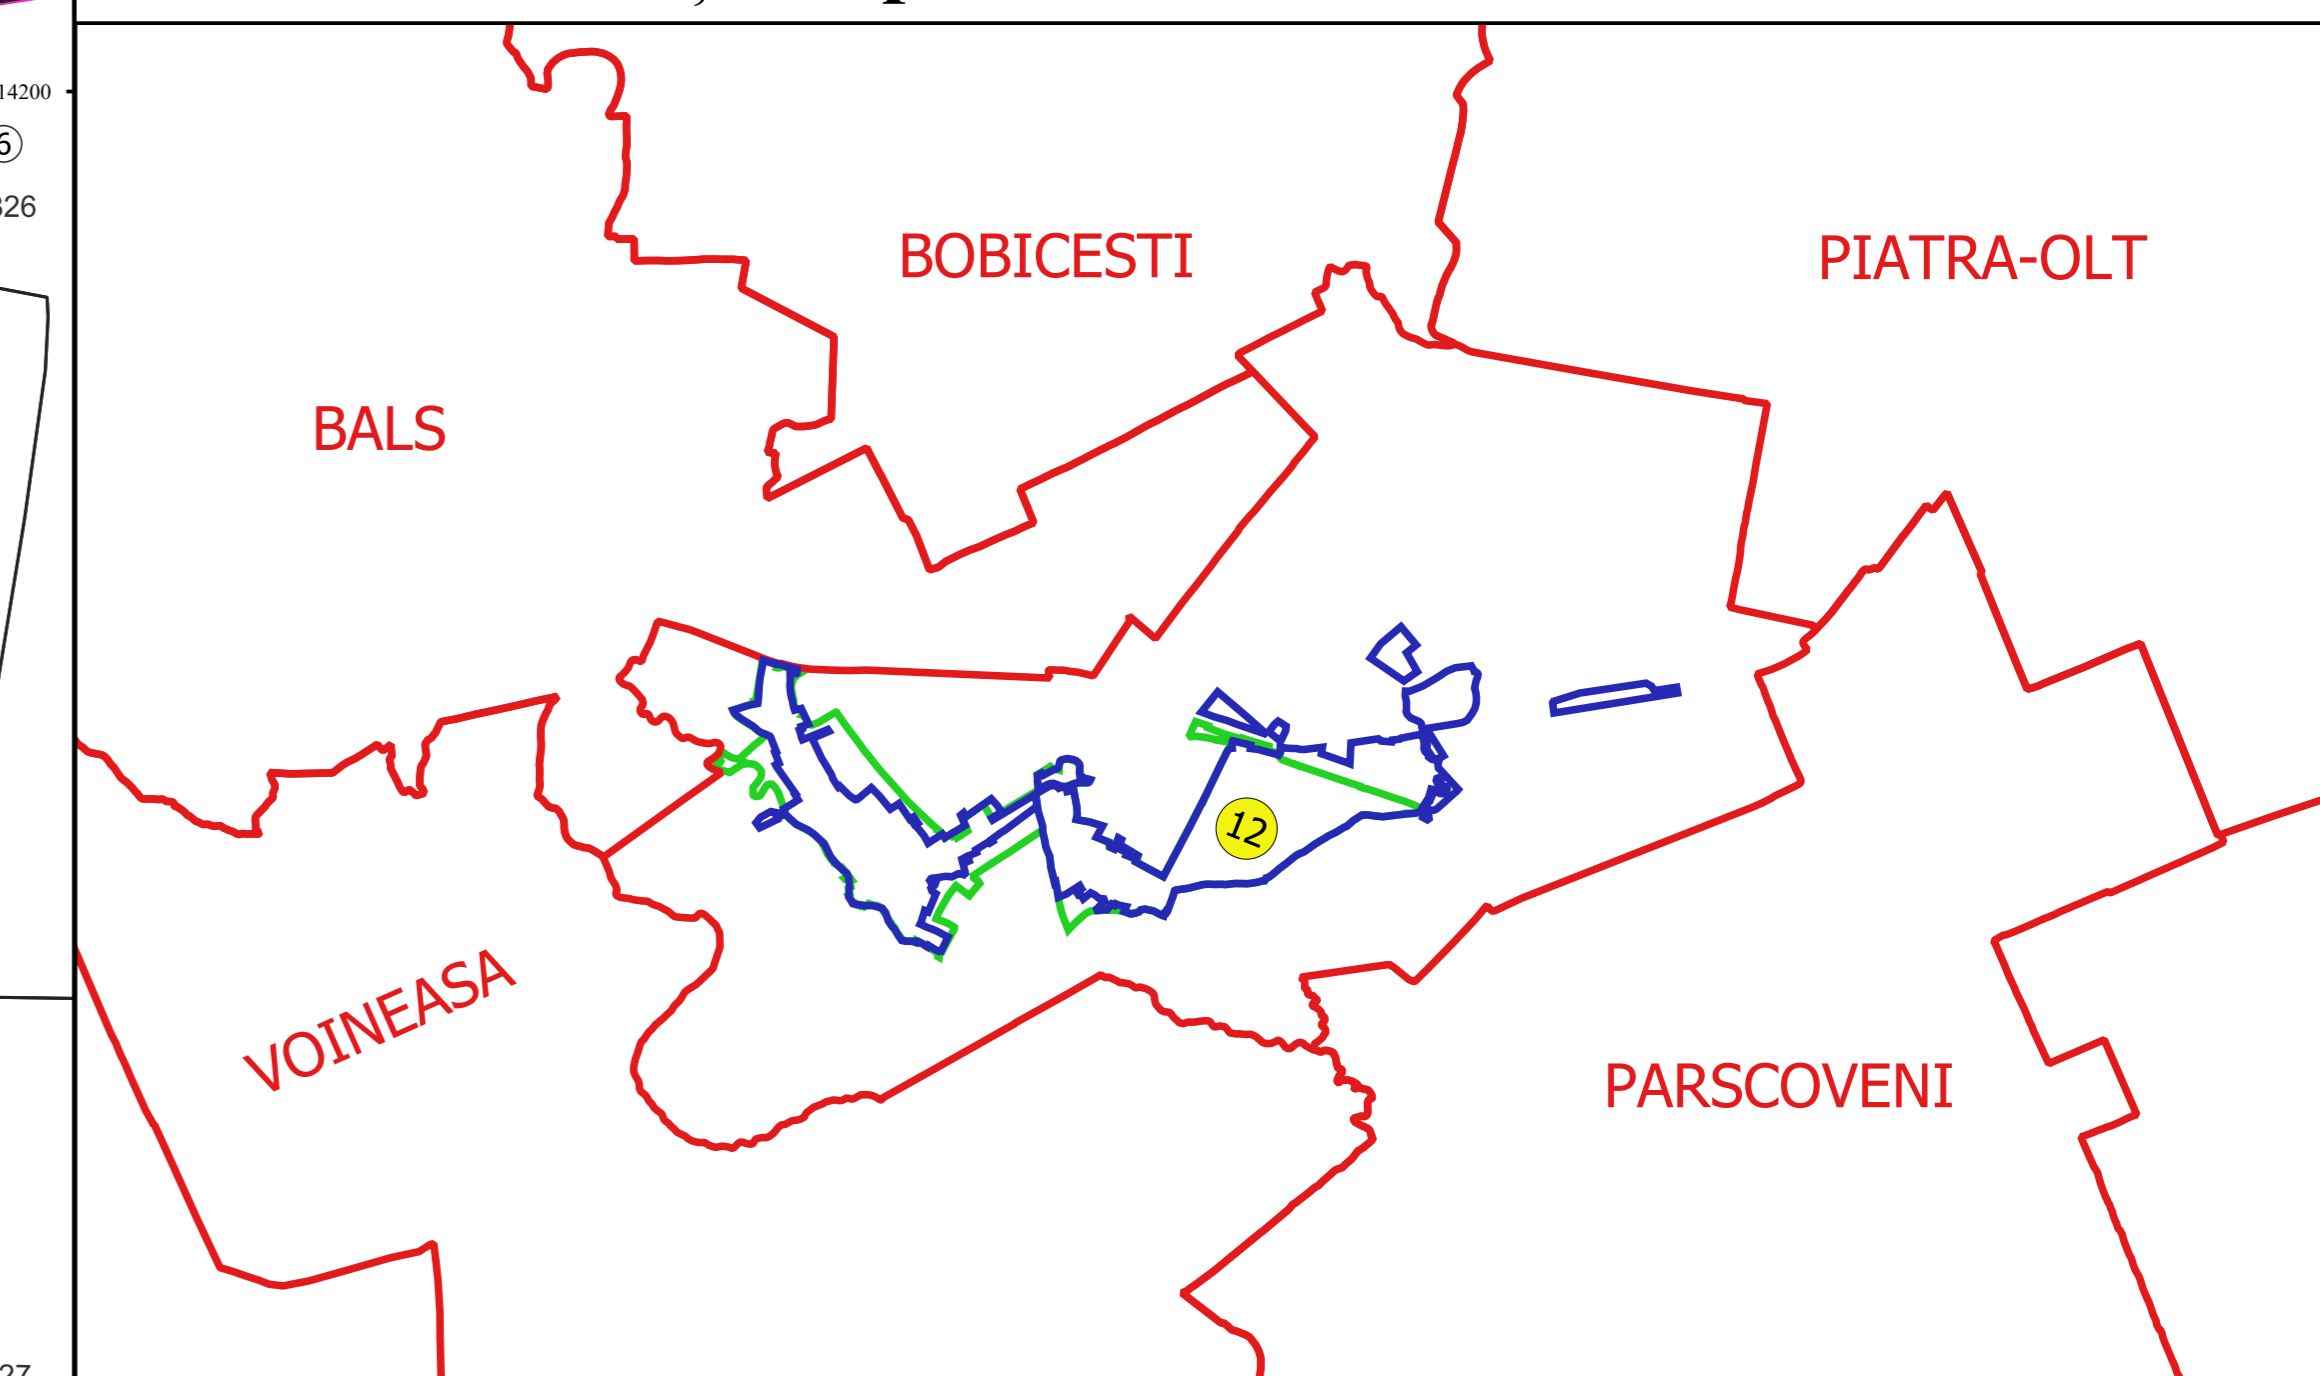

PLAN CADASTRAL
JUDEȚ OLT, UAT BARZA
Sectorul Cadastral 12
Spre publicare
Scara 1:1000
Sistem de proiecție "STEREO '70"
- Plansa 10 -

Schița de racordare a planșelor

Legendă

- Limită sector
- Limită UAT
- Limită intravilan
- Limită imobil
- Limită construcții
- Limită tarla
- 12 Număr sector
- 20 Numar_administrativ
- 5614 Număr imobil
- 5952-C1 Număr construcții
- 6 Număr tarla
- DE255 Toponimie

Schița dispunerii sectorului cadastral

Proiectat de: []
 Desenați de: []
 Verificat de: []
 Aprobat de: []