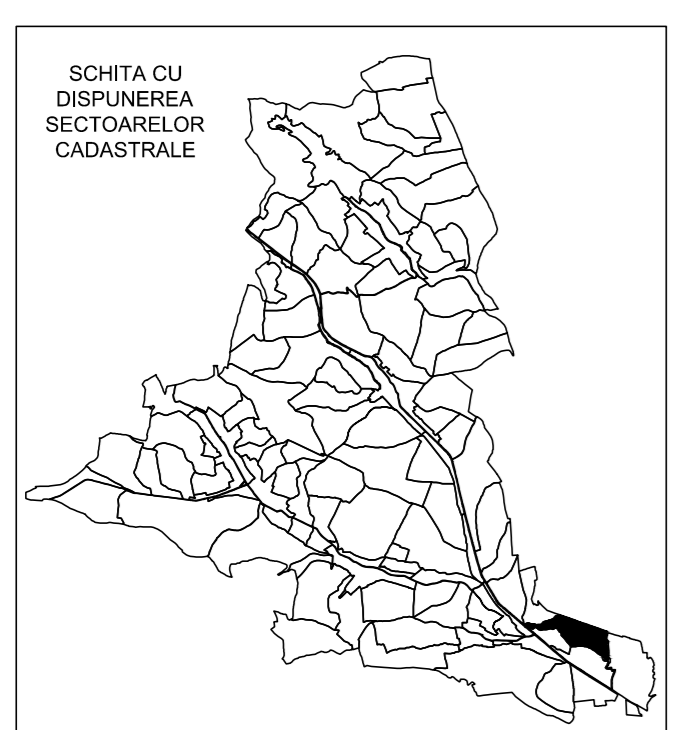

PLAN CADASTRAL
UAT : LUNCA
Judet : MURES
Sectorul cadastral : 110
Scara 1 : 2000
sistem de proiectie STEREO 70

EXECUTANT:
S.C. TEODOL S.R.L.
DATA : 03.04.2024

Spre publicare

1. **LEGENDA**
2. Limita UAT
   - Limita sector cadastral
   - Limita intravilan
   - Limita imobil
   - Limita constructii