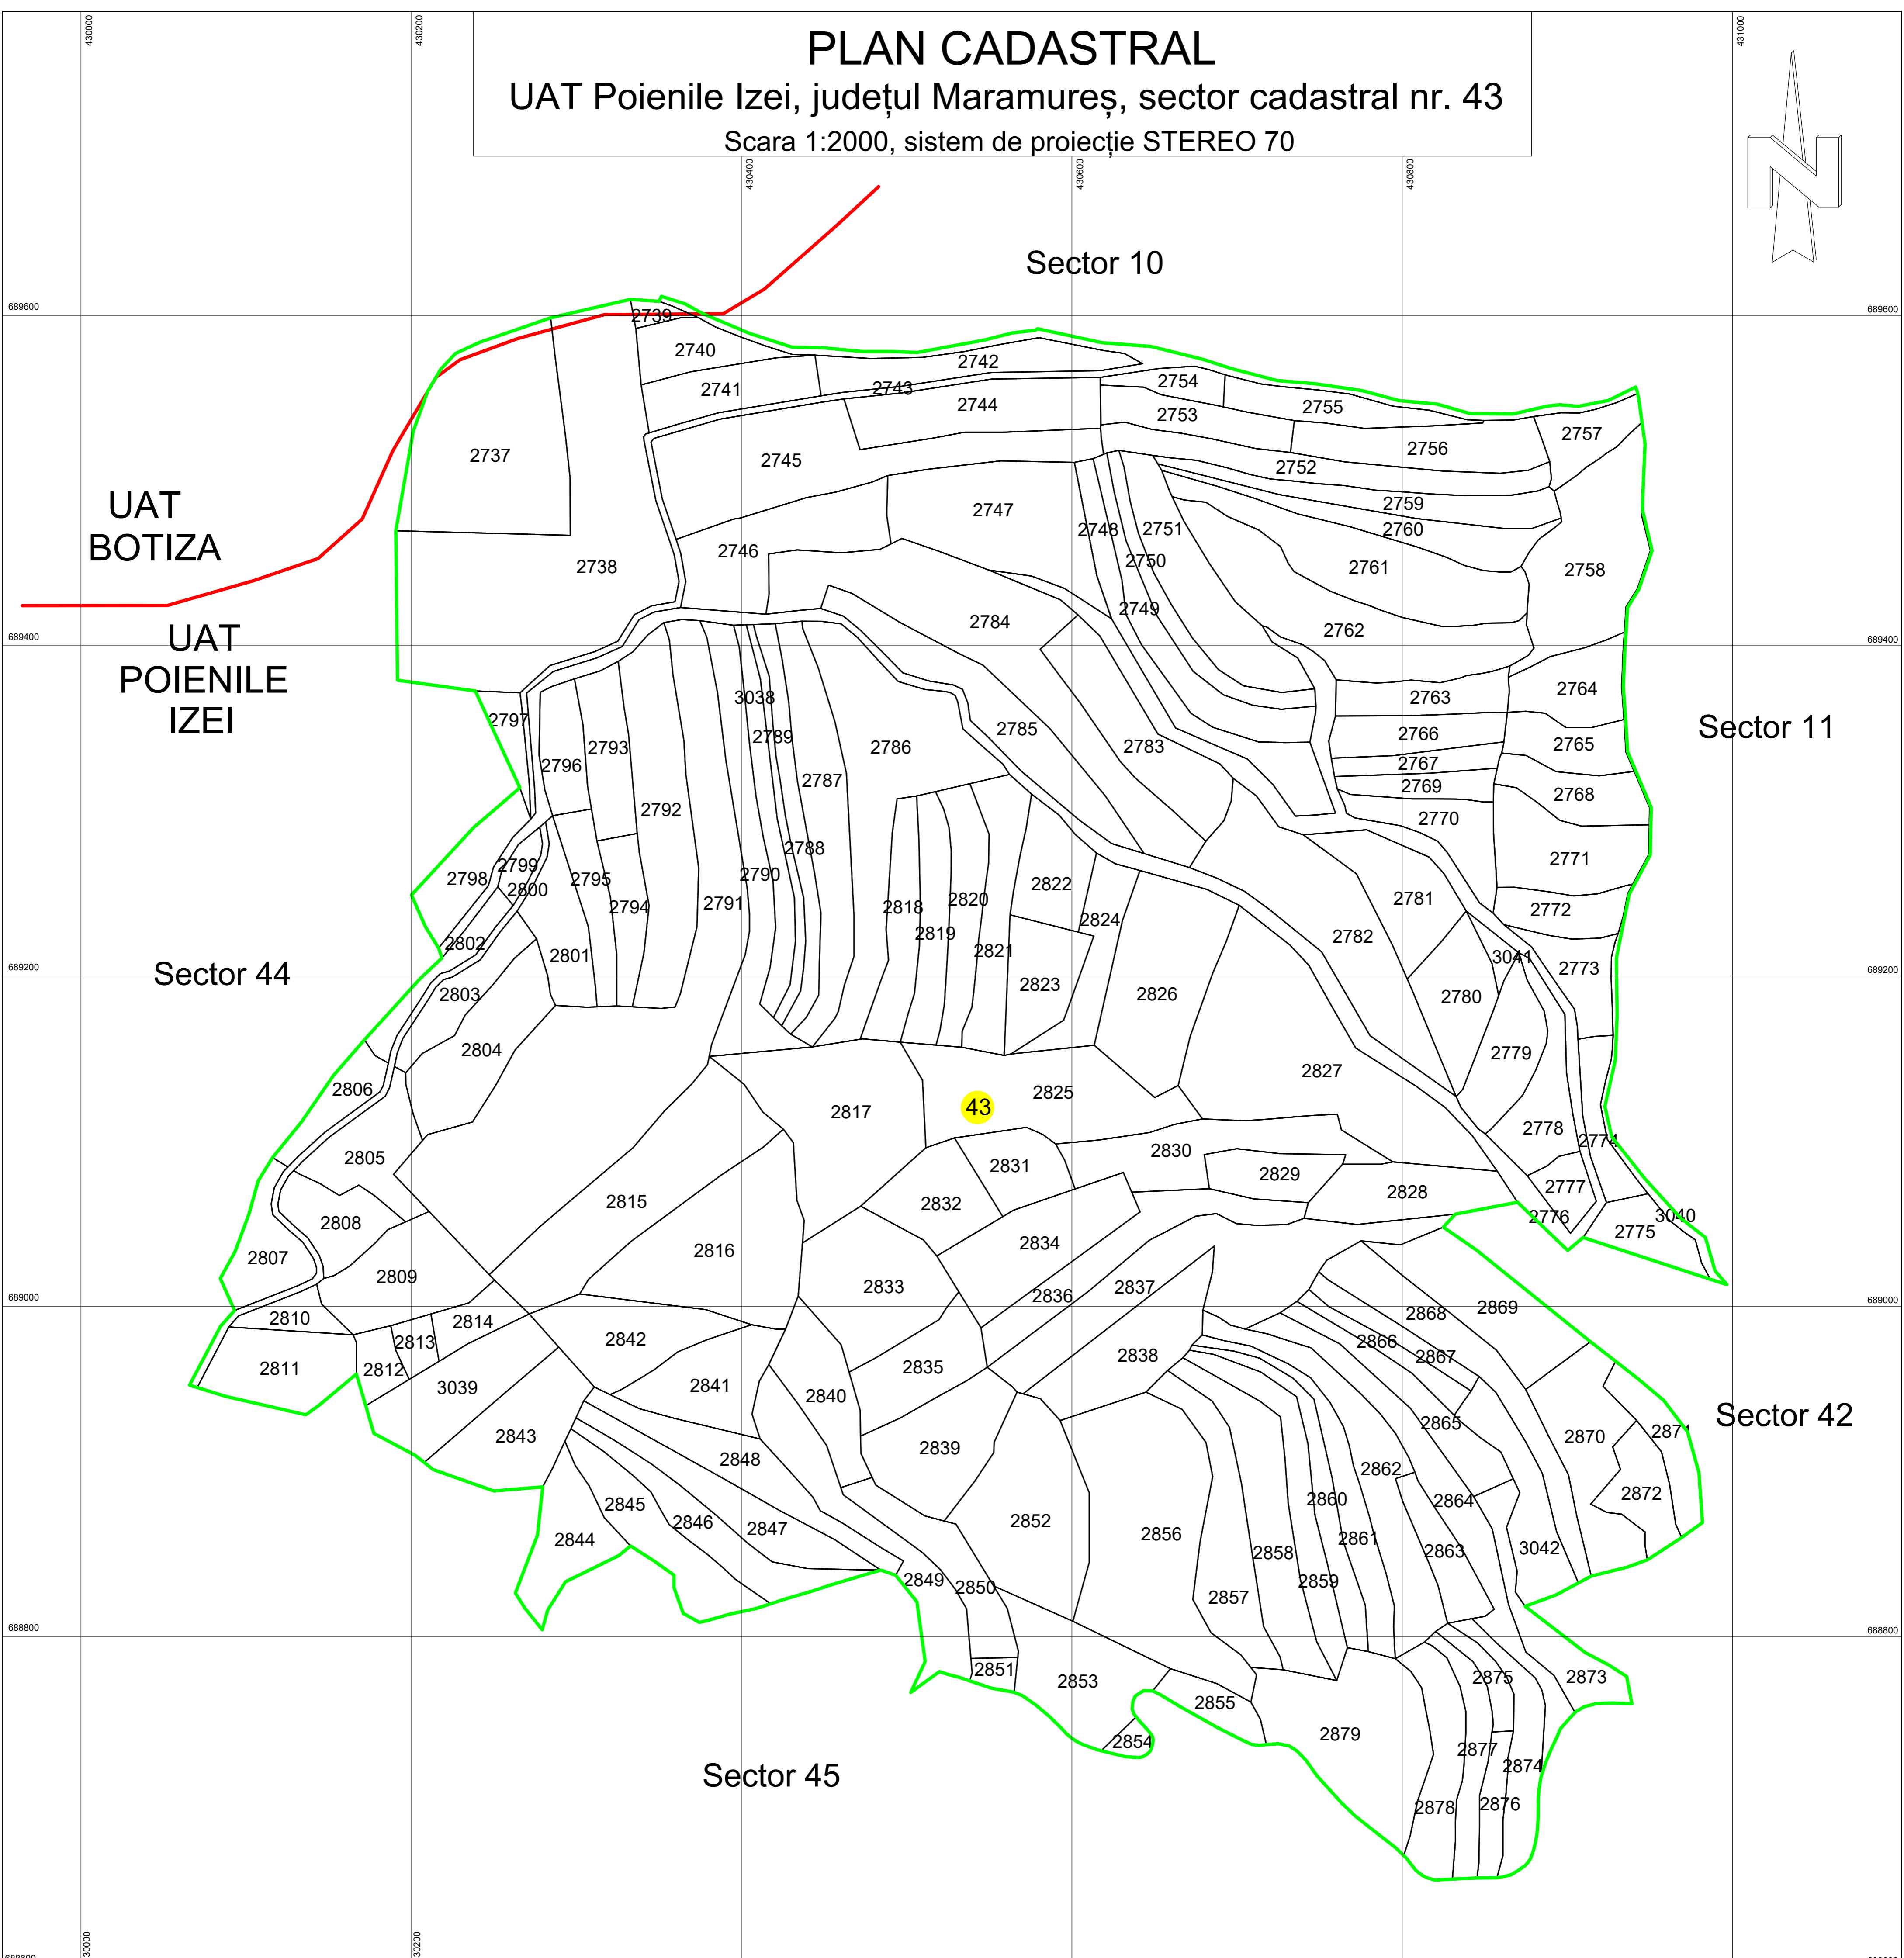

PLAN CADASTRAL

UAT Poienile Izei, județul Maramureș, sector cadastral nr. 43

Scara 1:2000, sistem de proiecție STEREO 70

LEGENDA

- Limita UAT
- Limita sector cadastral
- Limita imobil
- 43 Numar sector cadastral
- 2835 Identificator (ID) imobil

Schița cu dispunerea sectoarelor cadastrale

Prestator
SC ROBERTOP SURVEY SRL
Seria RO B J, Nr. 2223/2021
CLASA III

STEINER ROBERT MITRUT
Seria RO-MM-F, Nr. 0211/2016
CATEGORIA B