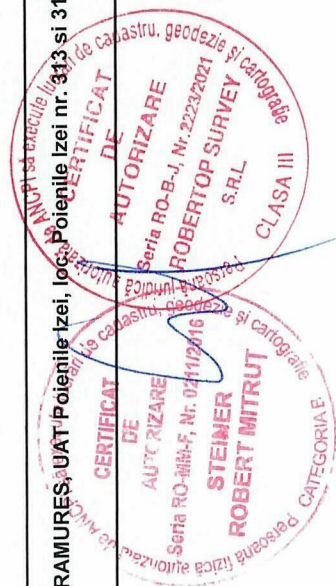

72	PUICAR IOAN	10.12.1986	2587	1	18	judet MARAMURES, UAT Poienile Izei, loc. Poienile Izei,	2129
			3059	1	18	judet MARAMURES, UAT Poienile Izei,	1100
73	PUICAR IOAN	15.12.1946	2620	1	18	judet MARAMURES, UAT Poienile Izei, loc. Poienile Izei,	844
			2627	1	18	judet MARAMURES, UAT Poienile Izei,	1359
			2636	1	18	judet MARAMURES, UAT Poienile Izei, loc. Poienile Izei,	354
			2643	1	18	judet MARAMURES, UAT Poienile Izei, loc. Poienile Izei,	1675
74	PUICAR MARIA	24.04.1954	2635	1	18	judet MARAMURES, UAT Poienile Izei, loc. Poienile Izei,	1091
			2593	1	18	judet MARAMURES, UAT Poienile Izei,	2223
75	PUICAR MARIA	04.05.1974	2638	1	18	judet MARAMURES, UAT Poienile Izei, loc. Poienile Izei,	995
			2647	1	18	judet MARAMURES, UAT Poienile Izei, loc. Poienile Izei,	1177
			2637	1	18	judet MARAMURES, UAT Poienile Izei, loc. Poienile Izei,	3578
76	PUICAR PETRU	04.07.1980	2646	1	18	judet MARAMURES, UAT Poienile Izei,	1408
77	PUICAR VASILE	27.10.1979	2619	1	18	judet MARAMURES, UAT Poienile Izei,	300
78	RAC IOAN	26.10.1952	2644	1	18	judet MARAMURES, UAT Poienile Izei,	621
			2558	1	18	judet MARAMURES, UAT Poienile Izei, loc. Poienile Izei,	623
79	RAC VASILE	01.01.1962	2597	1	18	judet MARAMURES, UAT Poienile Izei, loc. Poienile Izei,	4315
80	REDNIC ANA	15.10.1966	2550	1	18	judet MARAMURES, UAT Poienile Izei, loc. Poienile Izei,	1916
81	RUSU OANA-ANUȚA	29.03.1988	2545	1	18	judet MARAMURES, UAT Poienile Izei, loc. Poienile Izei,	cotă nedeterminată din 670
			2590	1	18	judet MARAMURES, UAT Poienile Izei,	2134
			2602	1	18	judet MARAMURES, UAT Poienile Izei,	853
82	SAS ANUȚA	02.09.1954	2610	1	18	judet MARAMURES, UAT Poienile Izei,	cotă nedeterminată din 7268
83	SAS GRIGORE	12.08.1975	2622	1	18	judet MARAMURES, UAT Poienile Izei, loc. Poienile Izei nr. 313 si 313A,	cotă nedeterminată din 2423
			2615	1	18	judet MARAMURES, UAT Poienile Izei, loc. Poienile Izei,	3578
85	SAS IOAN	12.07.1956	2527	1	18	judet MARAMURES, UAT Poienile Izei, loc. Poienile Izei,	cotă nedeterminată din 1257
			2653	1	18	judet MARAMURES, UAT Poienile Izei,	cotă nedeterminată din 619
86	SAS MARIA	25.02.1984	2622	1	18	judet MARAMURES, UAT Poienile Izei, loc. Poienile Izei nr. 313 si 313A,	cotă nedeterminată din 2423