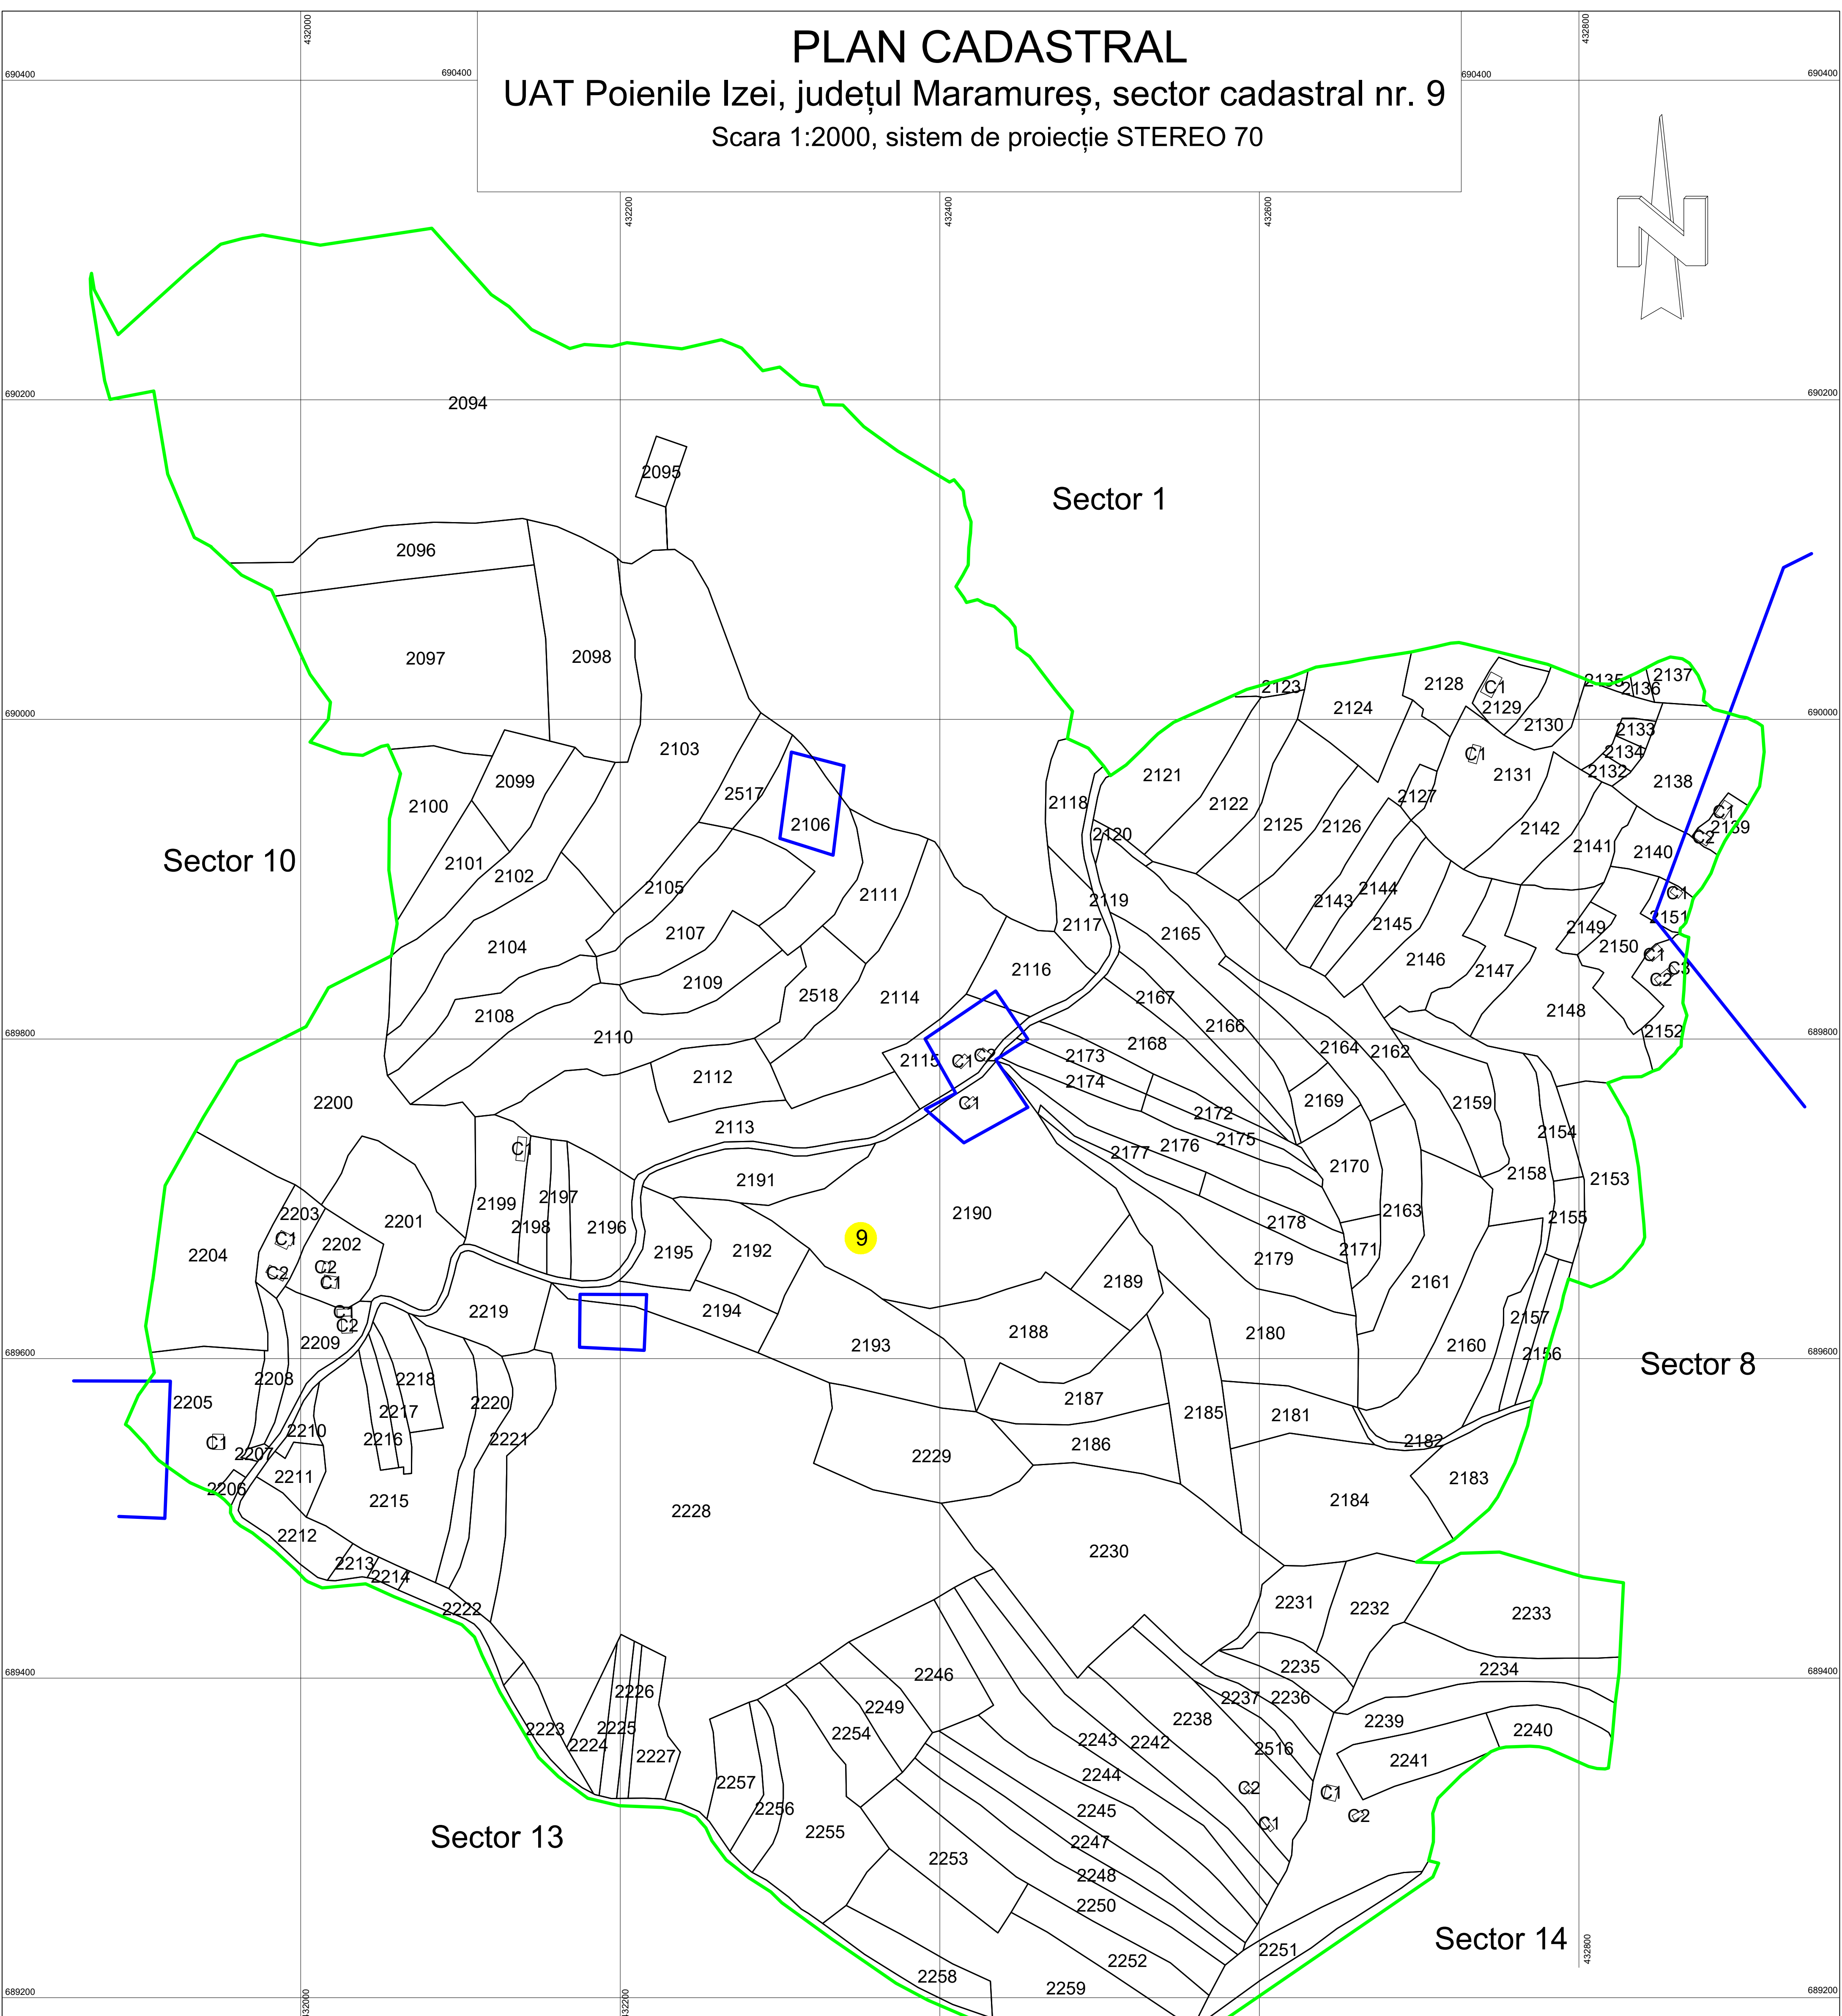

PLAN CADASTRAL

UAT Poienile Izei, județul Maramureș, sector cadastral nr. 9

Scara 1:2000, sistem de proiecție STEREO 70

LEGENDA

- Limita intravilan
- Limita sector cadastral
- Limita imobil
- Limita construcție
- 9 Numar sector cadastral
- Identificator (ID) imobil

Prestator
 SC ROBERTOP SURVEY SRL STEINER ROBERT MITRUȚ
 Seria RO B J, Nr. 2223/2021 Seria RO-MM-F, Nr. 0211/2016
 CLASA III CATEGORIA B

Schița cu dispunerea sectoarelor cadastrale