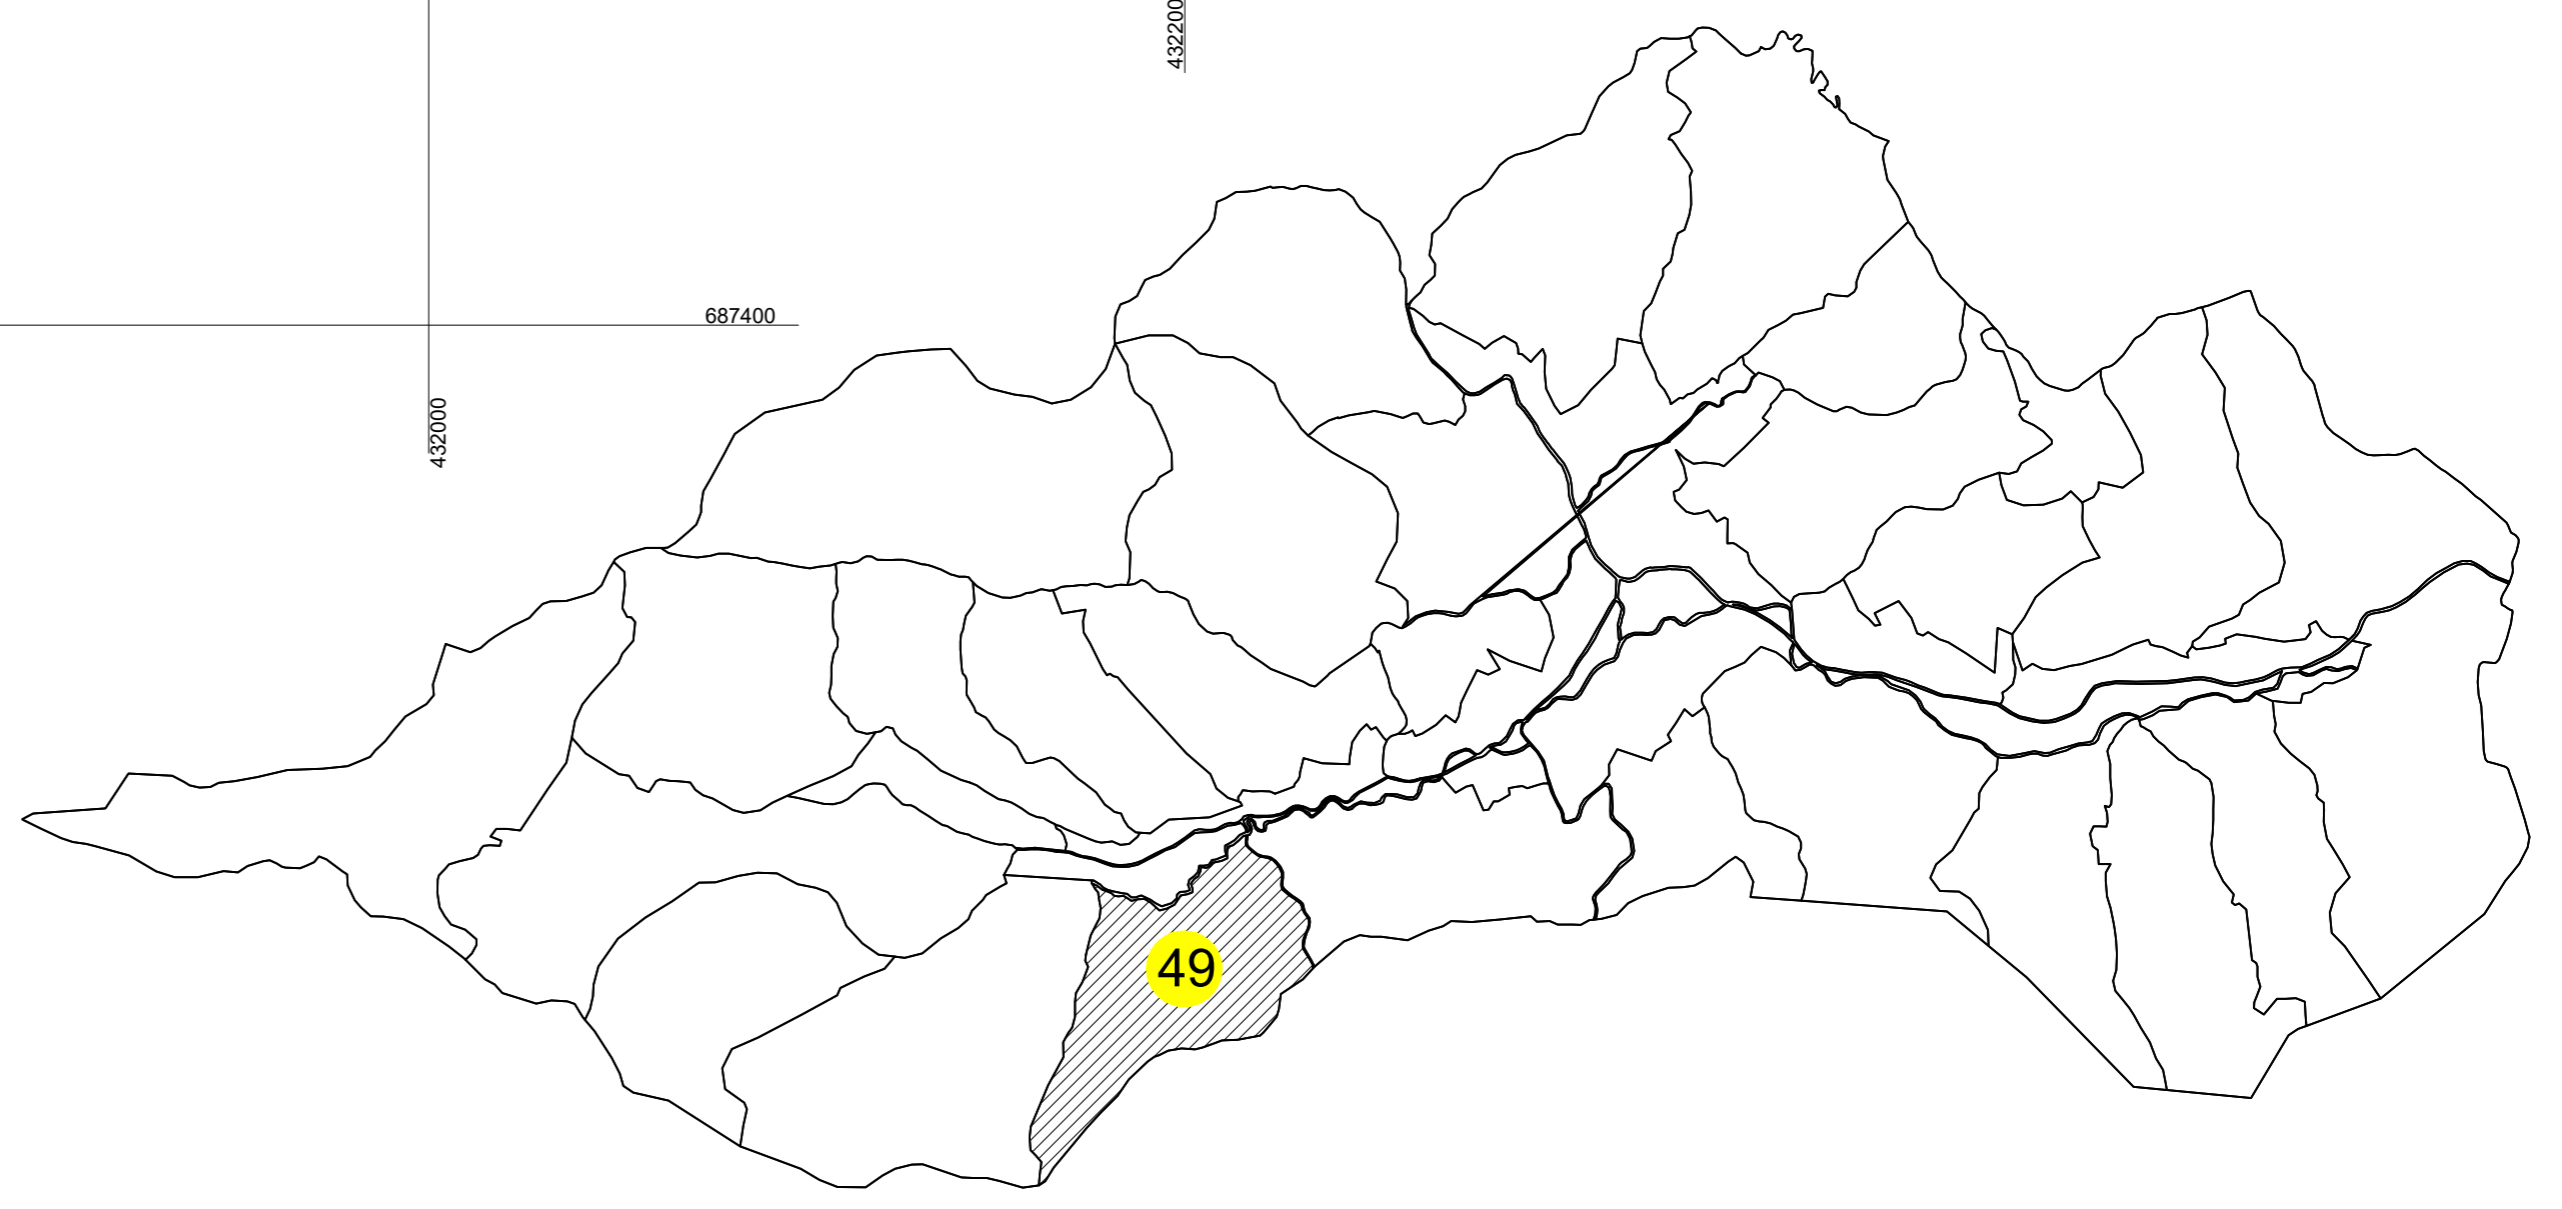

PLAN CADASTRAL

UAT Poienile Izei, județul Maramureș, sector cadastral nr. 49

Scara 1:2000, sistem de proiecție STEREO 70

LEGENDA	
	Limita UAT
	Limita intravilan
	Limita sector cadastral
	Limita imobil
	Limita construcție
	Numar sector cadatsral
	Identificator (ID) imobil

Schița cu dispunerea sectoarelor cadastrale

Prestator
 SC ROBERTOP SURVEY SRL
 Seria RO B J, Nr. 2223/2021
 CLASA III

STEINER ROBERT MITRUȚ
 Seria RO-MM-F, Nr. 0211/2016
 CATEGORIA B

Martie 2023

"Copie spre publicare"