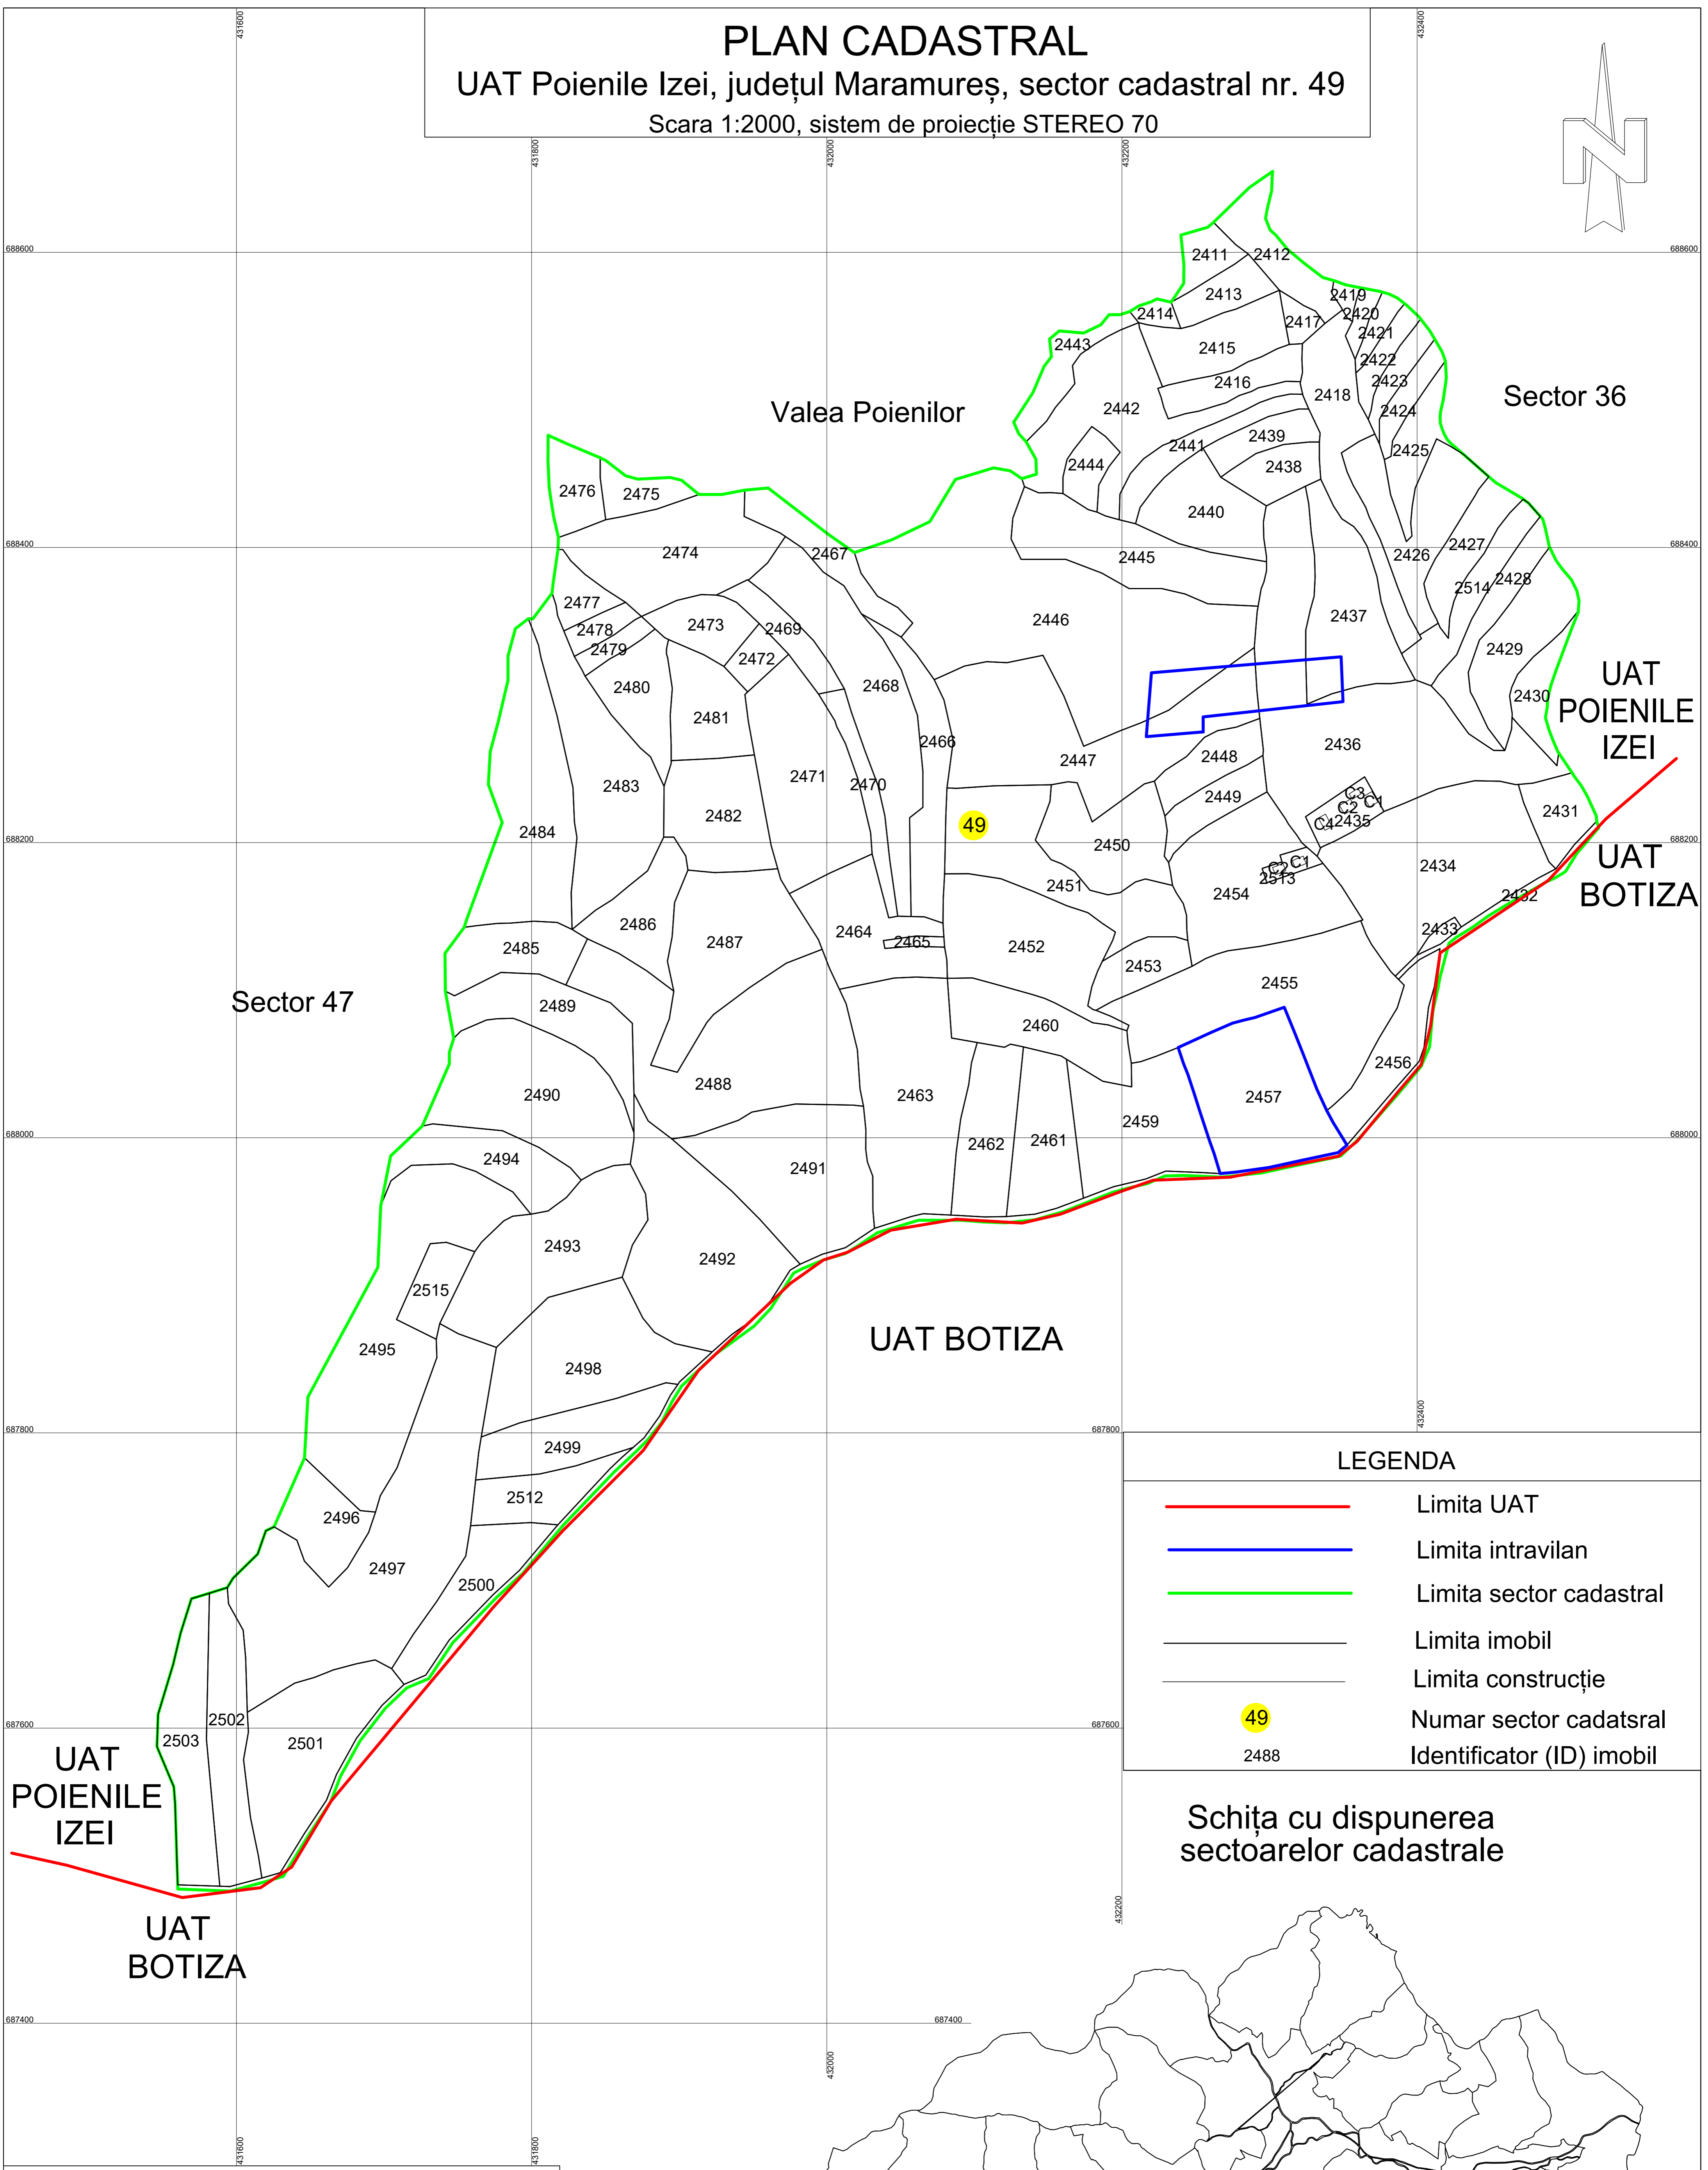

PLAN CADASTRAL

UAT Poienile Izei, județul Maramureș, sector cadastral nr. 49

Scara 1:2000, sistem de proiecție STEREO 70

LEGENDA	
	Limita UAT
	Limita intravilan
	Limita sector cadastral
	Limita imobil
	Limita construcție
	Numar sector cadatsral
	Identificator (ID) imobil

Schița cu dispunerea sectoarelor cadastrale

Prestator
 SC ROBERTOP SURVEY SRL
 Seria RO B J, Nr. 2223/2021
 CLASA III

STEINER ROBERT MITRUȚ
 Seria RO-MM-F, Nr. 0211/2016
 CATEGORIA B

Martie 2023

"Copie spre publicare"