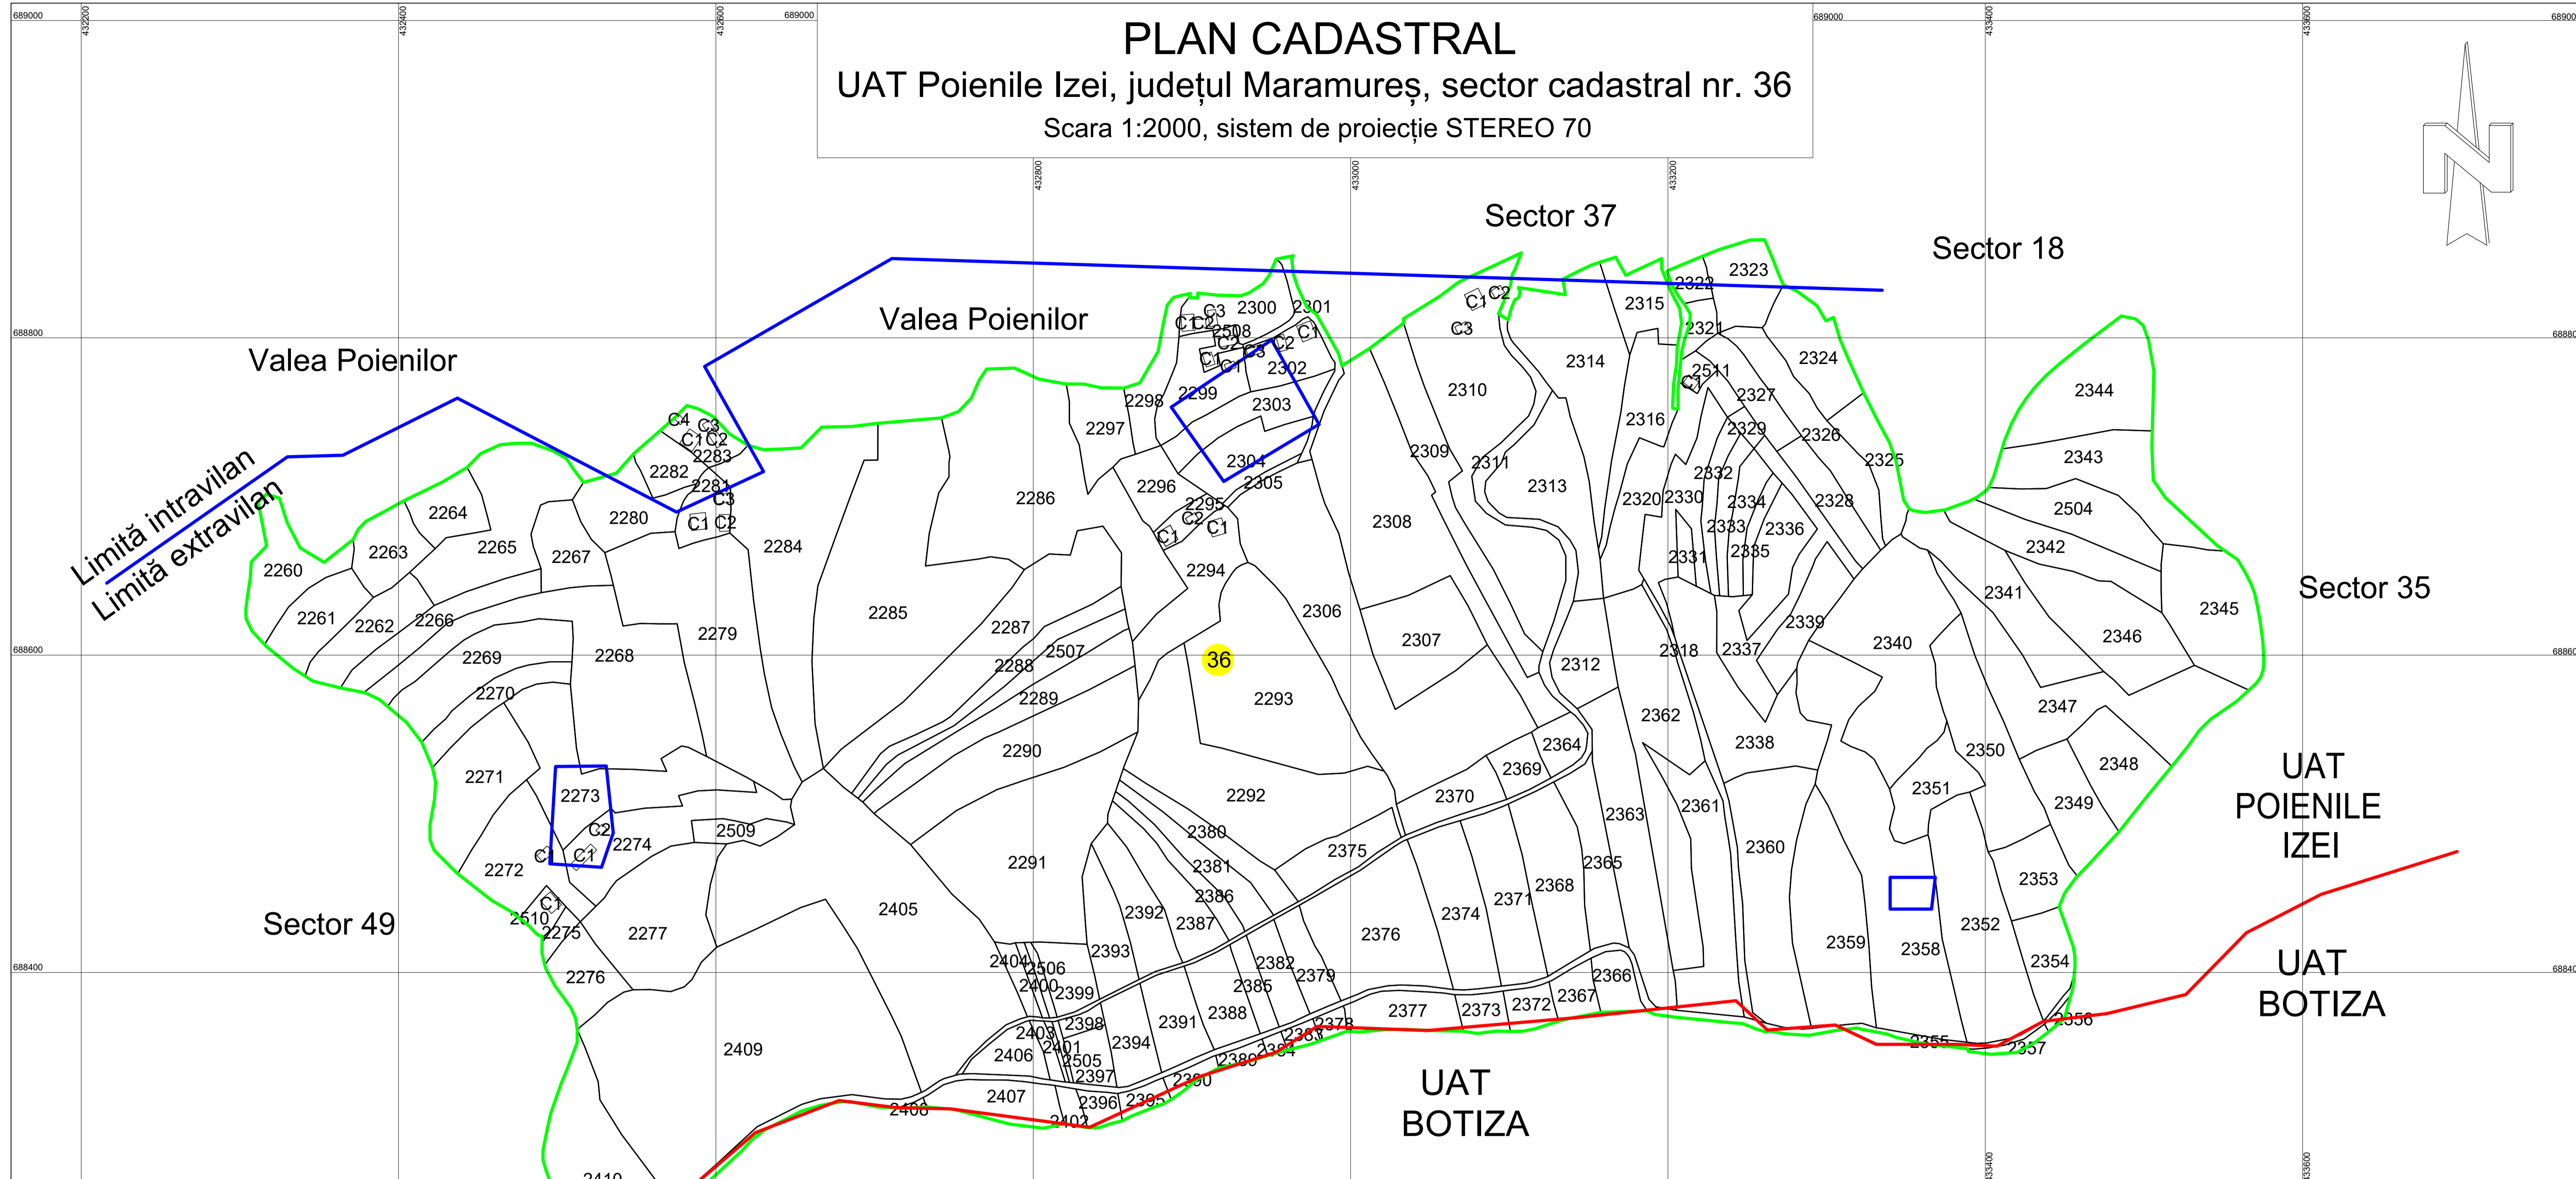

PLAN CADASTRAL

UAT Poienile Izei, județul Maramureș, sector cadastral nr. 36

Scara 1:2000, sistem de proiecție STEREO 70

Schița cu dispunerea sectoarelor cadastrale

LEGENDA

- Limita UAT
- Limita intravilan
- Limita sector cadastral
- Limita imobil
- Limita construcție
- Numar sector cadastral
- Identificator (ID) imobil

Prestator
SC ROBERTOP SURVEY SRL
Seria RO B J, Nr. 2223/2021
CLASA III

STEINER ROBERT MITRUȚ
Seria RO-MM-F, Nr. 0211/2016
CATEGORIA B