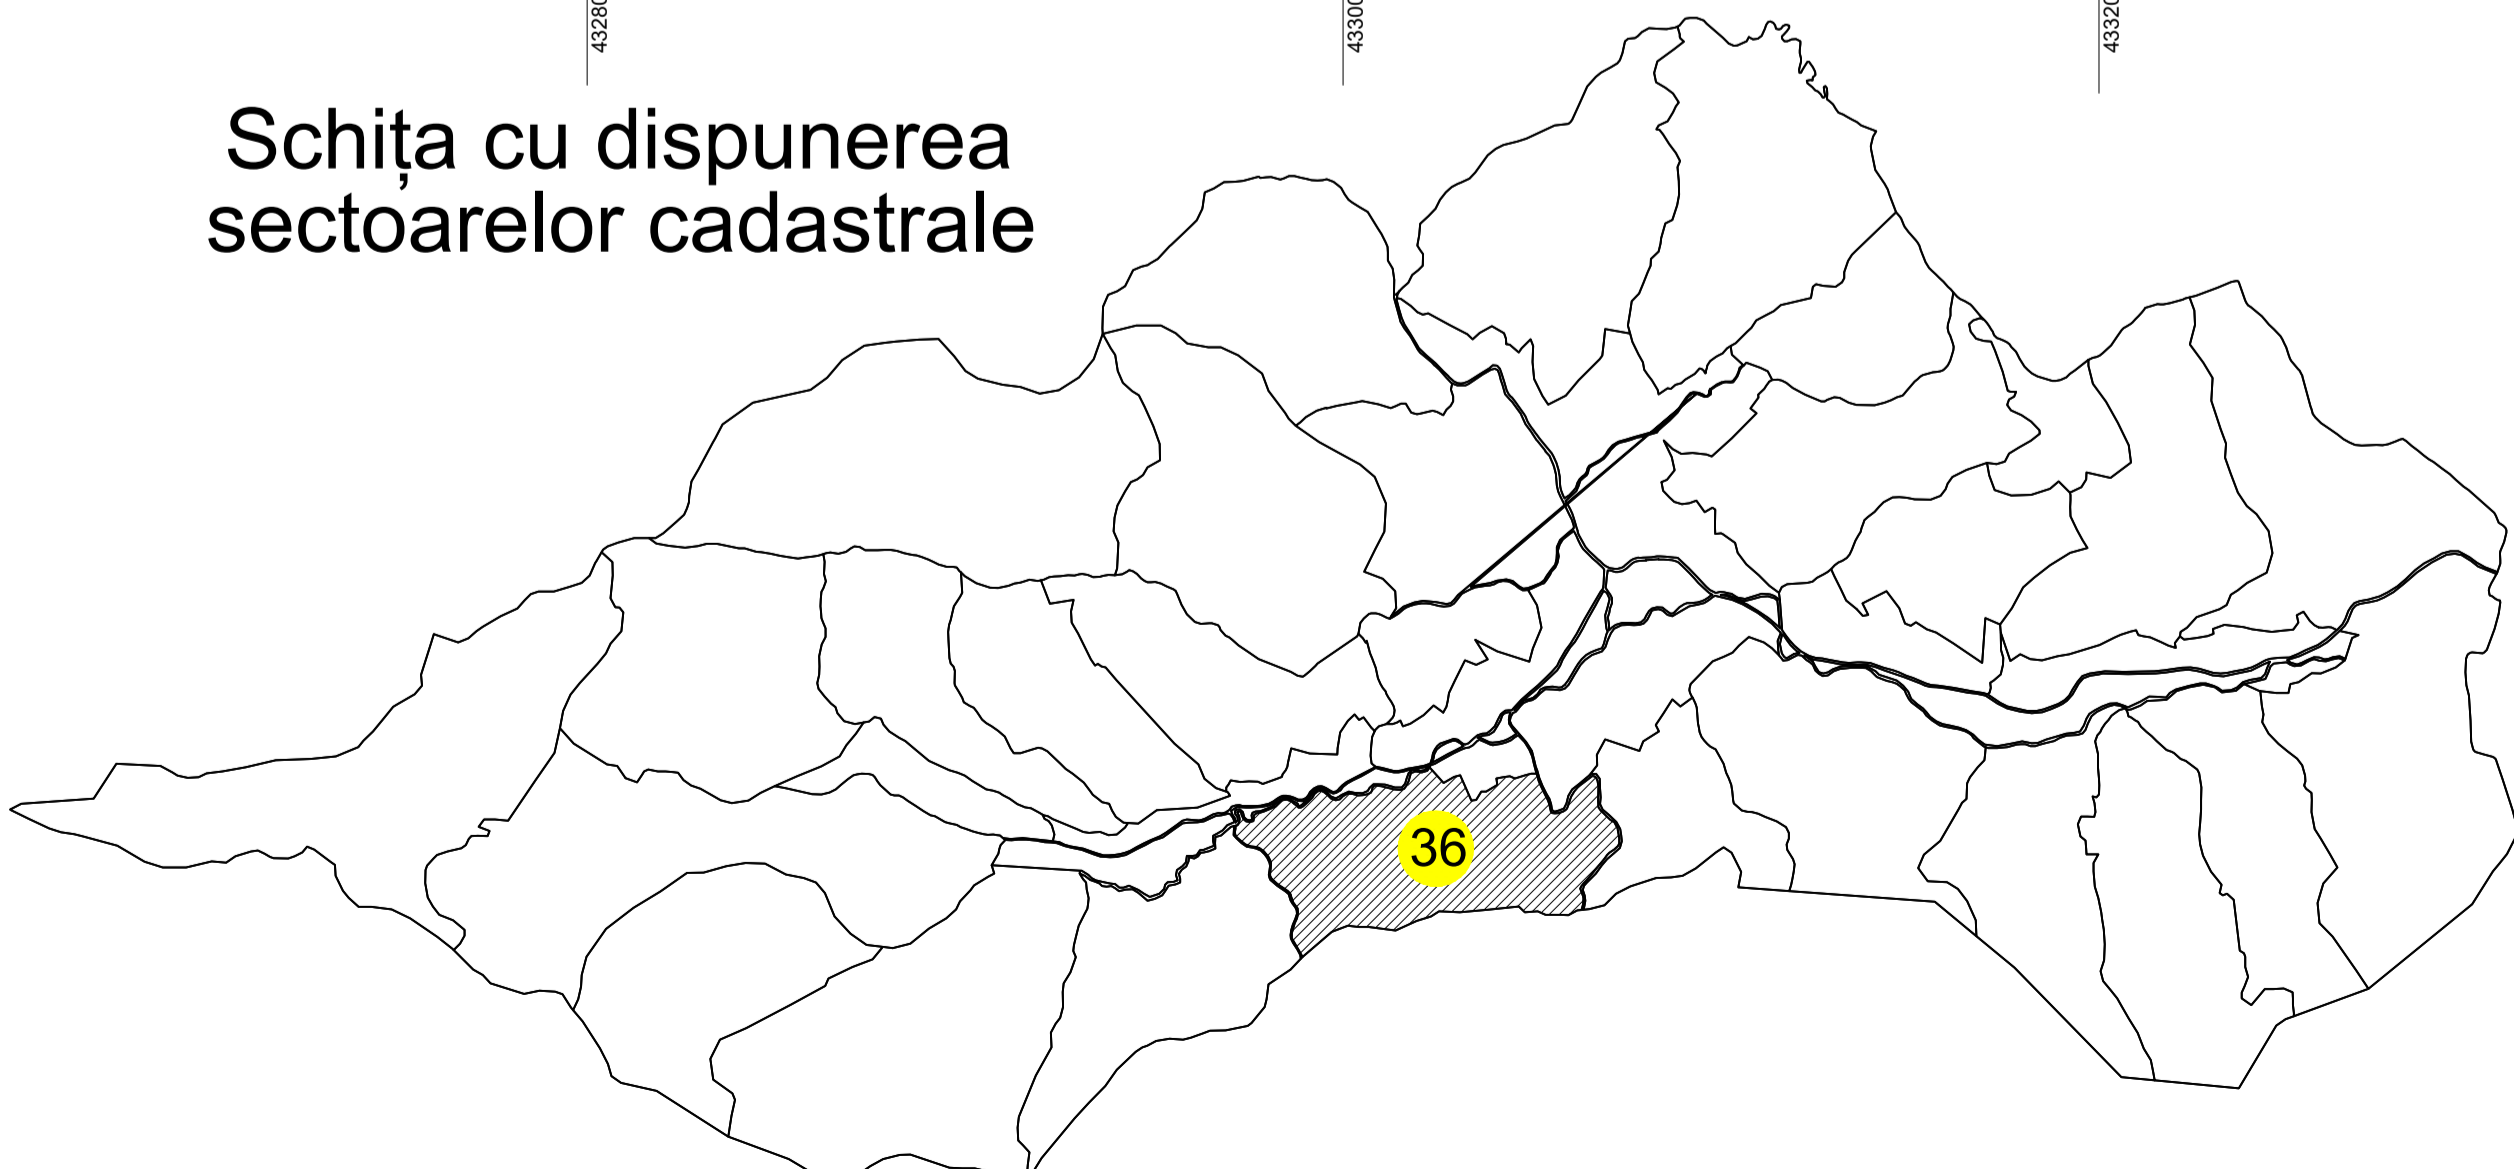

PLAN CADASTRAL

UAT Poienile Izei, județul Maramureș, sector cadastral nr. 36

Scara 1:2000, sistem de proiecție STEREO 70

Schița cu dispunerea sectoarelor cadastrale

LEGENDA

- Limita UAT
- Limita intravilan
- Limita sector cadastral
- Limita imobil
- Limita construcție
- Numar sector cadastral
- Identificator (ID) imobil

Prestator
SC ROBERTOP SURVEY SRL
Seria RO B J, Nr. 2223/2021
CLASA III

STEINER ROBERT MITRUȚ
Seria RO-MM-F, Nr. 0211/2016
CATEGORIA B