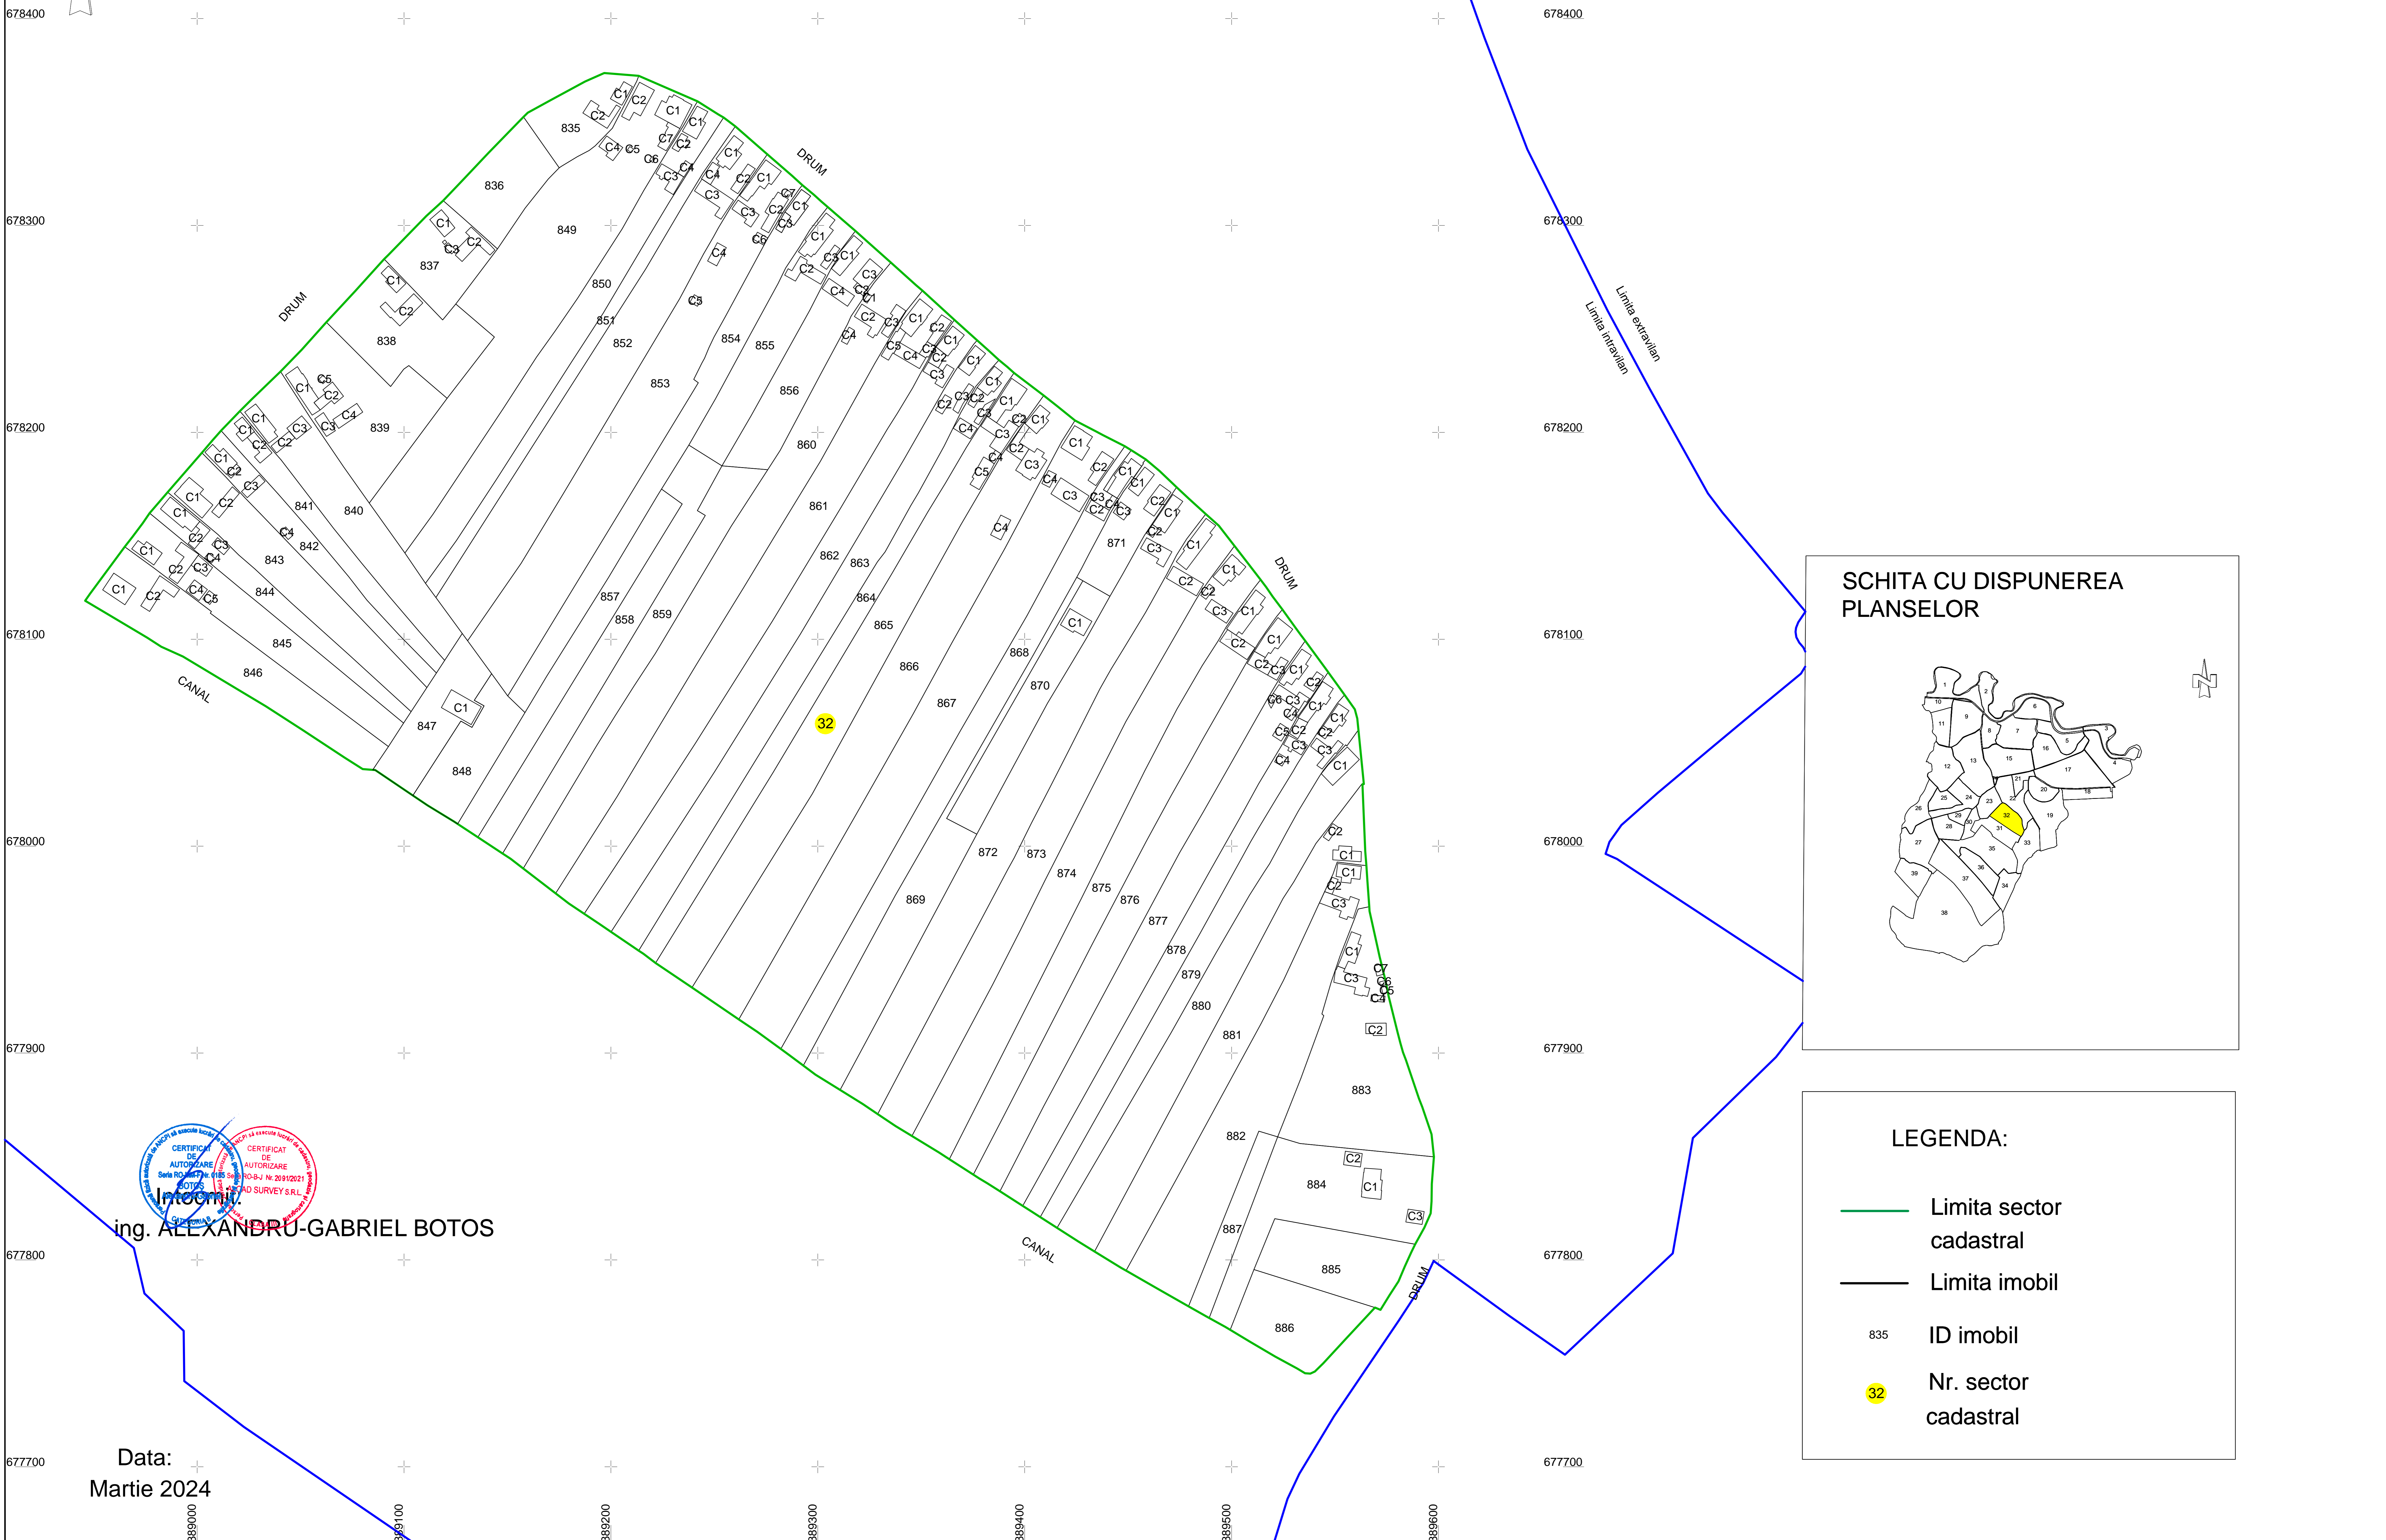

PLAN CADASTRAL  
UAT COLTAU, JUD. MARAMURES, Sector cadastral 32

Scara 1:1000

Sistem de proiectie STEREO 70

**LEGENDA:**

- Limita sector cadastral
- Limita imobil
- 835 ID imobil
- 32 Nr. sector cadastral

ing. ALEXANDRU-GABRIEL BOTOS

Data:  
Martie 2024