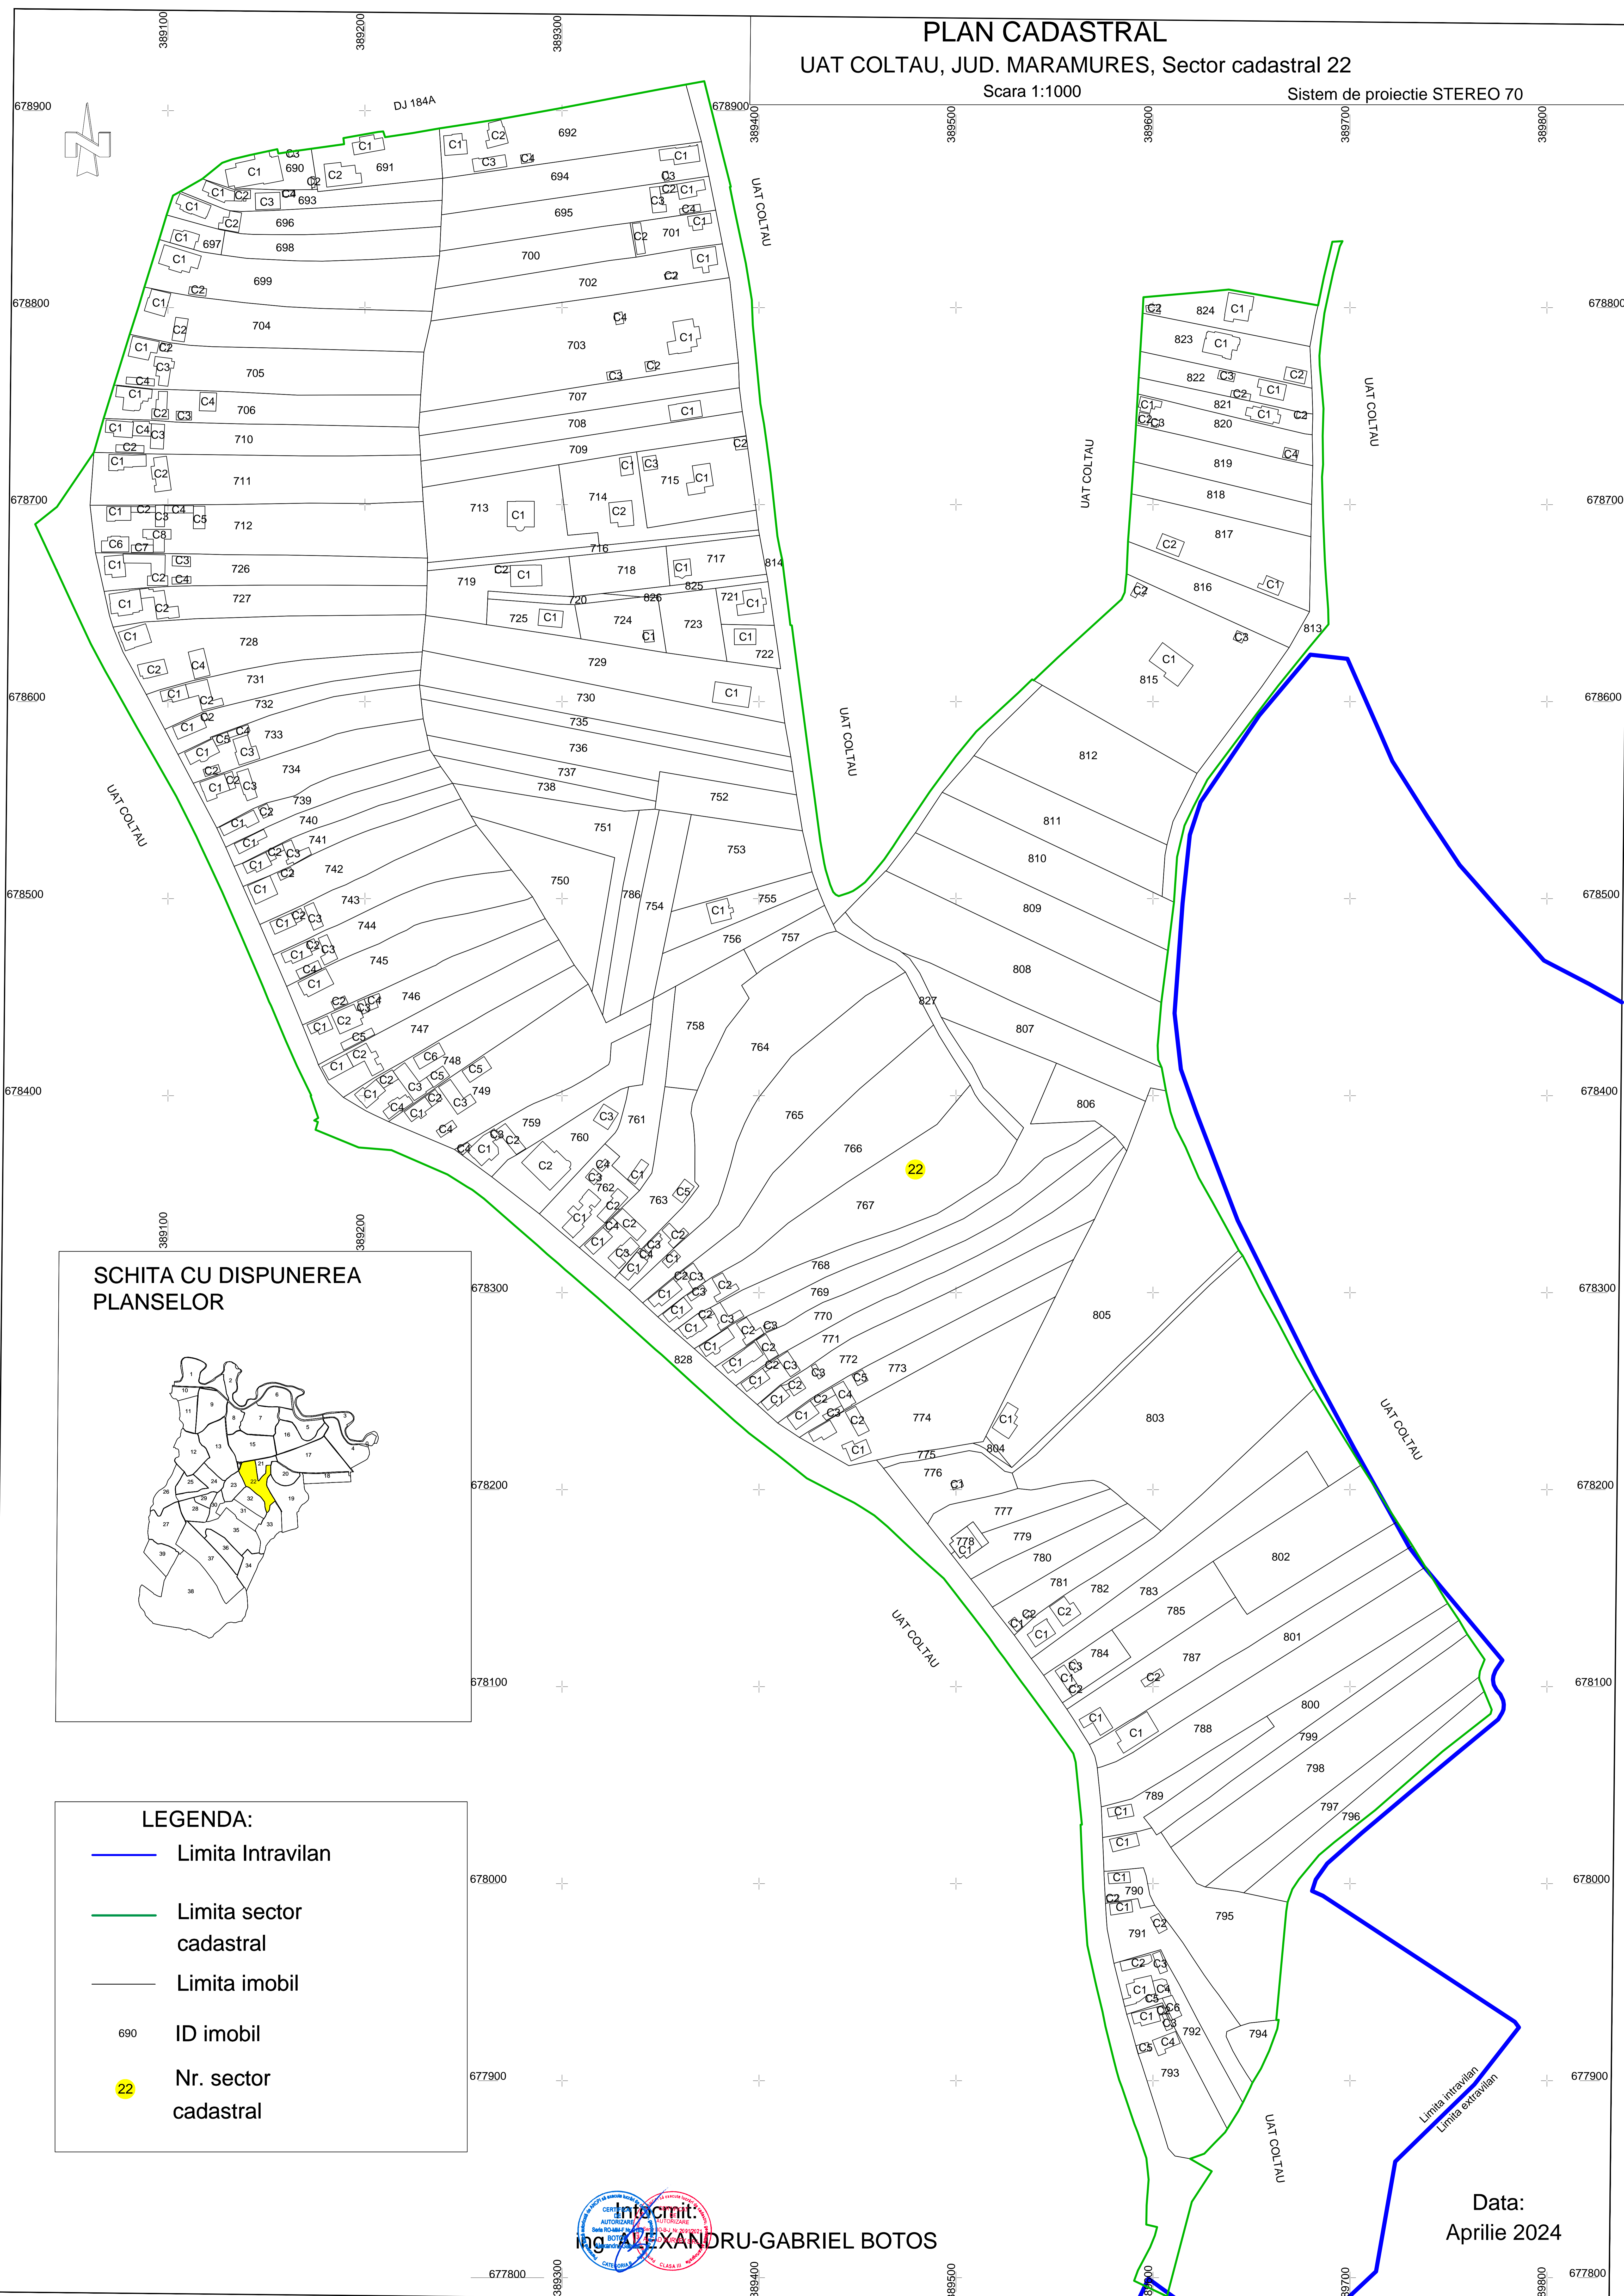

PLAN CADASTRAL
UAT COLTAU, JUD. MARAMURES, Sector cadastral 22

Scara 1:1000

Sistem de proiectie STEREO 70

LEGENDA:

- Limita Intravilan
- Limita sector cadastral
- Limita imobil
- 690 ID imobil
- 22 Nr. sector cadastral

Intocmit de
ALEXANDRU-GABRIEL BOTOS

Data:
Aprilie 2024