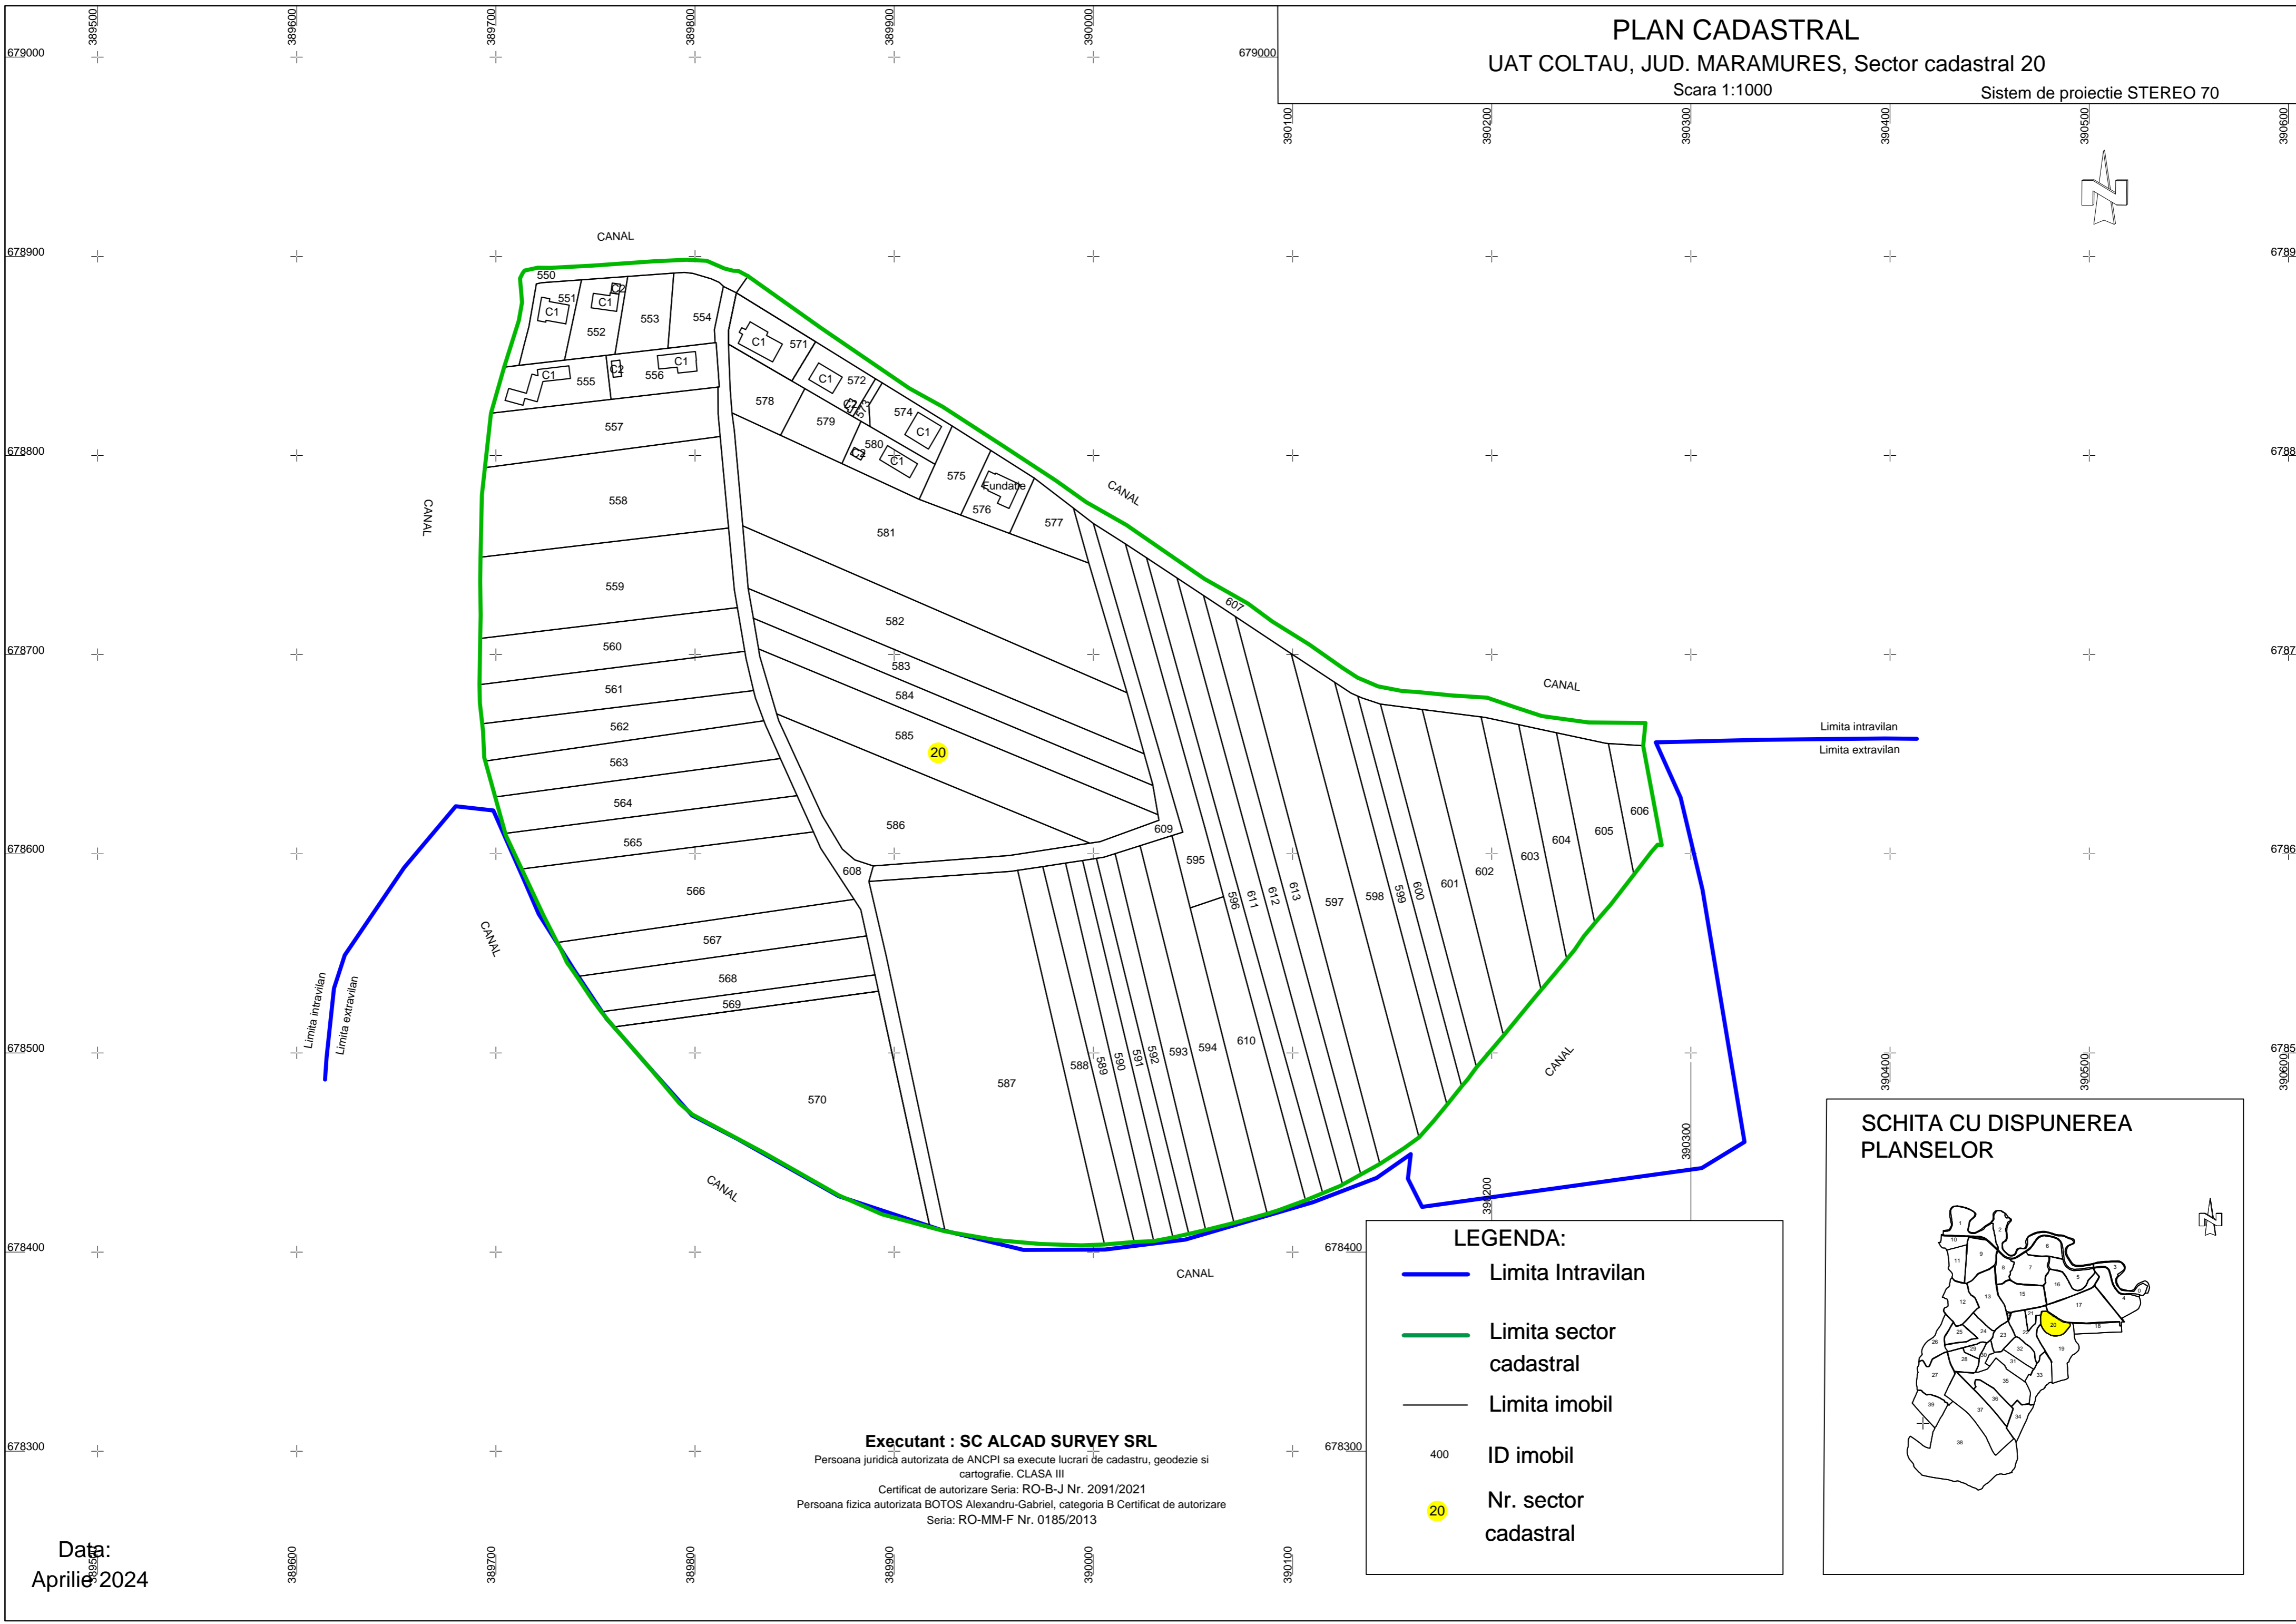

**PLAN CADASTRAL**  
**UAT COLTAU, JUD. MARAMURES, Sector cadastral 20**

Scara 1:1000

Sistem de proiectie STEREO 70

Limita intravilan  
 Limita extravilan

Limita intravilan  
 Limita extravilan

**Executant : SC ALCAD SURVEY SRL**  
 Persoana juridică autorizată de ANCPİ sa execute lucrări de cadastru, geodezie și cartografie. CLASA III  
 Certificat de autorizare Seria: RO-B-J Nr. 2091/2021  
 Persoana fizică autorizată BOTOS Alexandru-Gabriel, categoria B Certificat de autorizare Seria: RO-MM-F Nr. 0185/2013

Data:  
 Aprilie 2024

**LEGENDA:**

- Limita Intravilan
- Limita sector cadastral
- Limita imobil
- 400 ID imobil
- 20 Nr. sector cadastral

**SCHITA CU DISPUNEREA PLANSELOR**