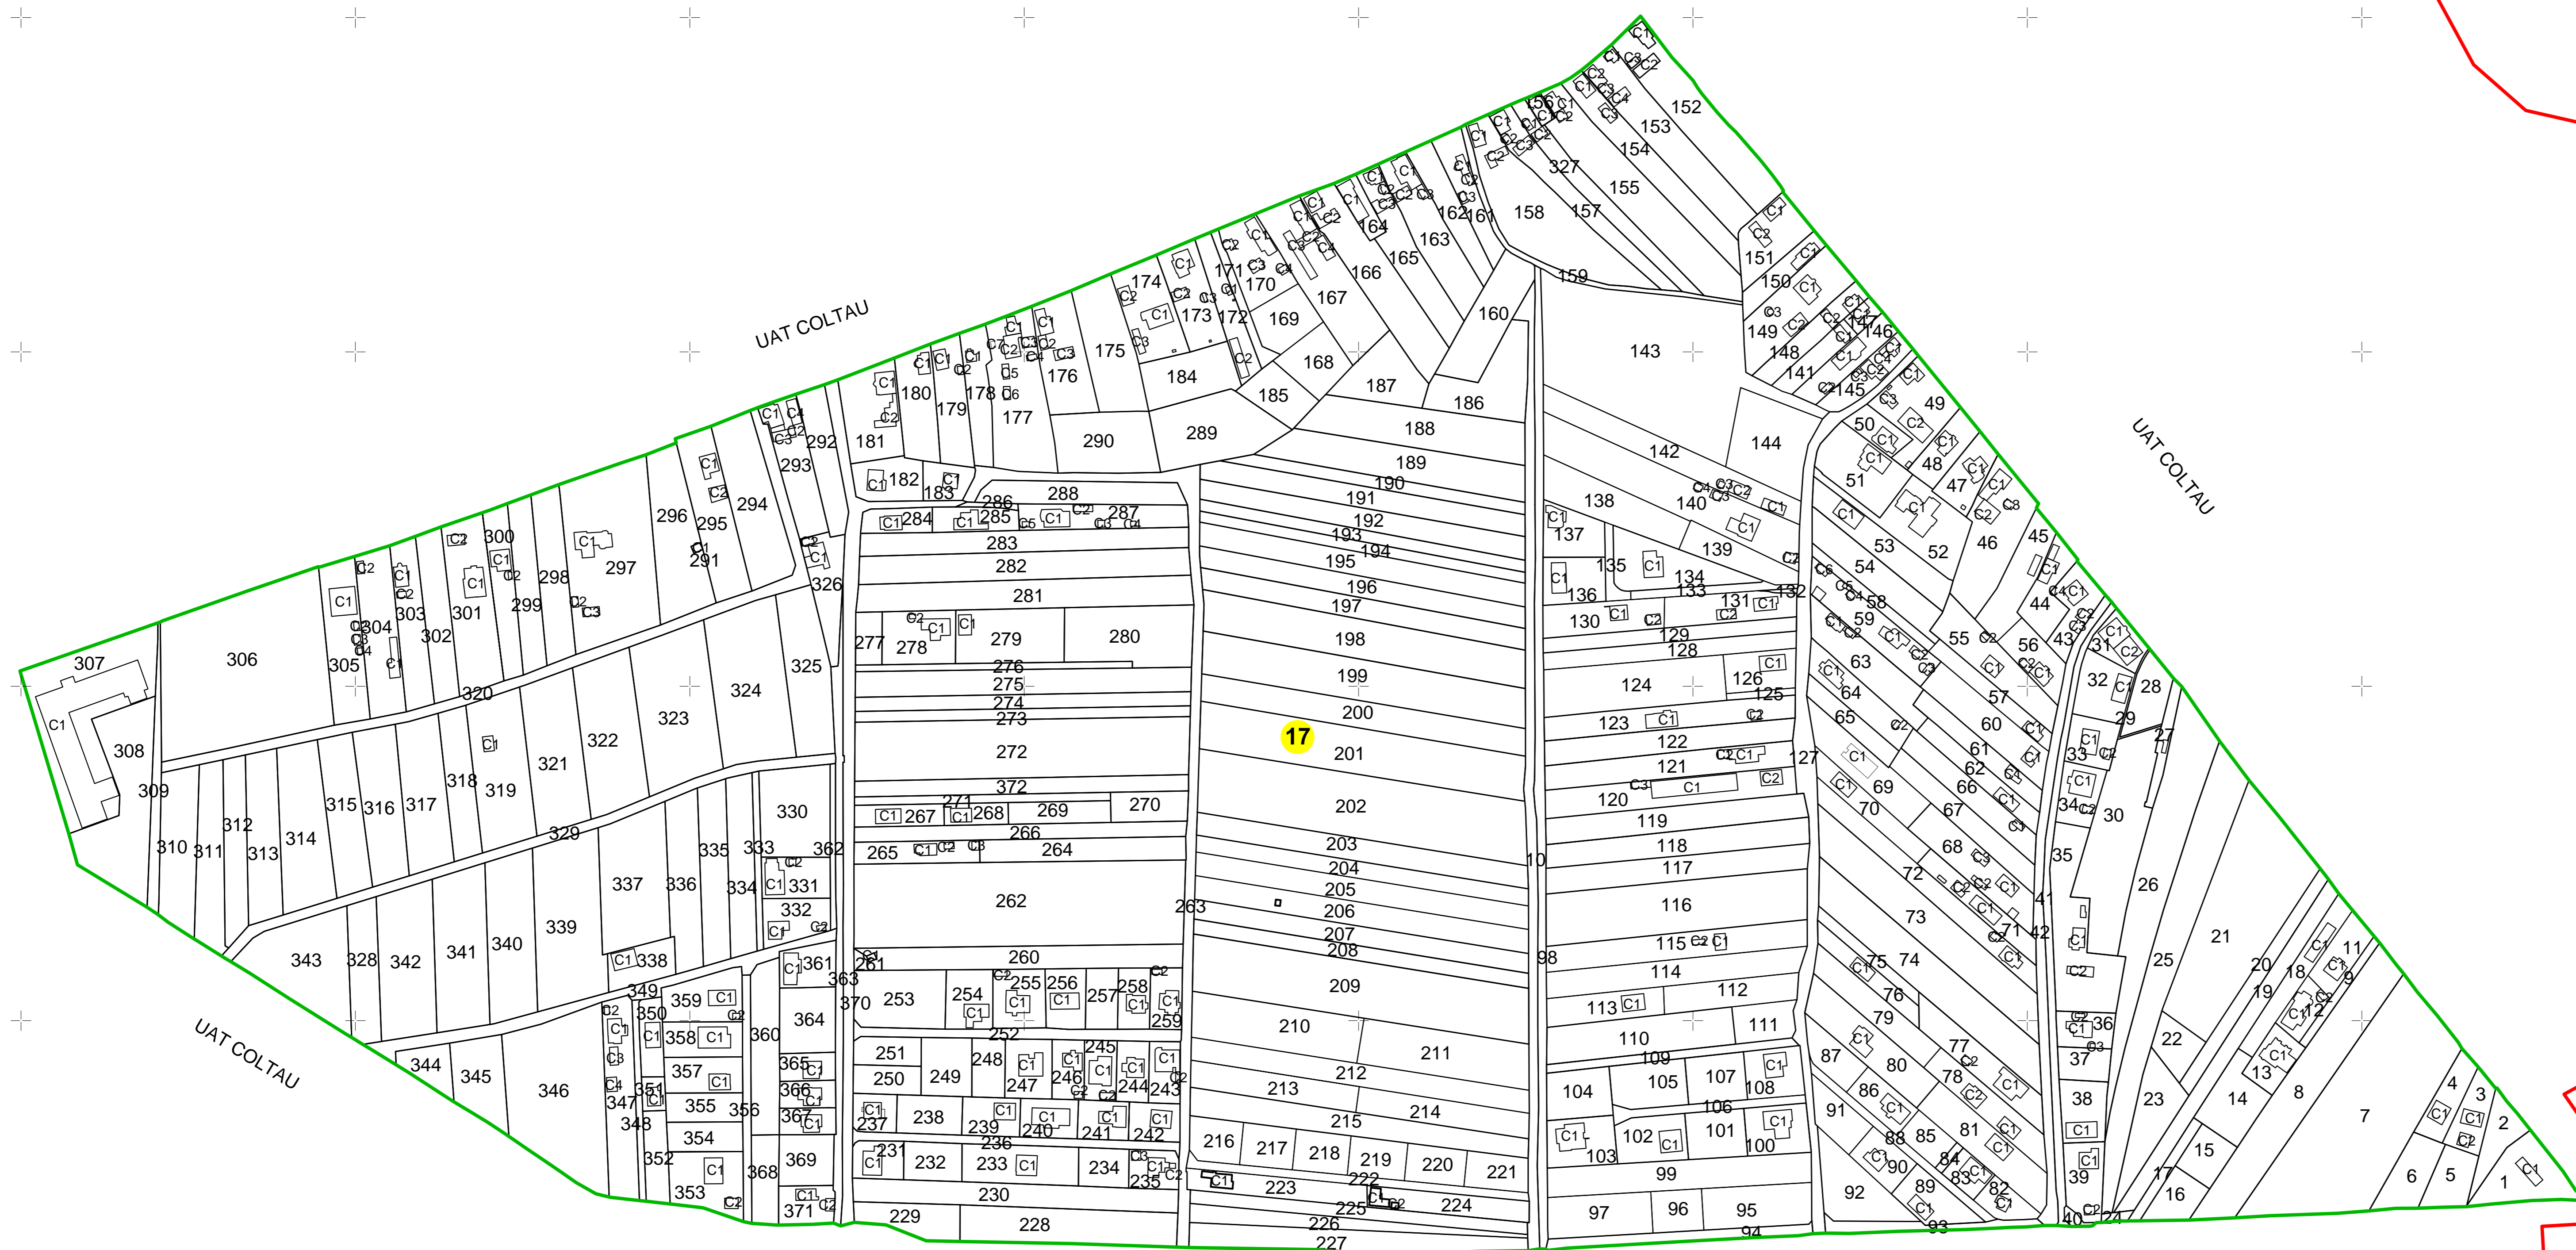

PLAN CADASTRAL
UAT COLTAU, JUD. MARAMURES, Sector cadastral 17

Scara 1:2000

Sistem de proiectie STEREO 70

LEGENDA:

- Limita Intravilan
- Limita sector cadastral
- Limita imobil
- Limita UAT
- 10 ID imobil
- 17 Nr. sector cadastral

Intocmit:
ing. ALEXANDRU-GABRIEL BOTOS

SCHITA CU DISPUNEREA
PLANSELOR

Data:
Ianuarie 2024

"Spre publicare"