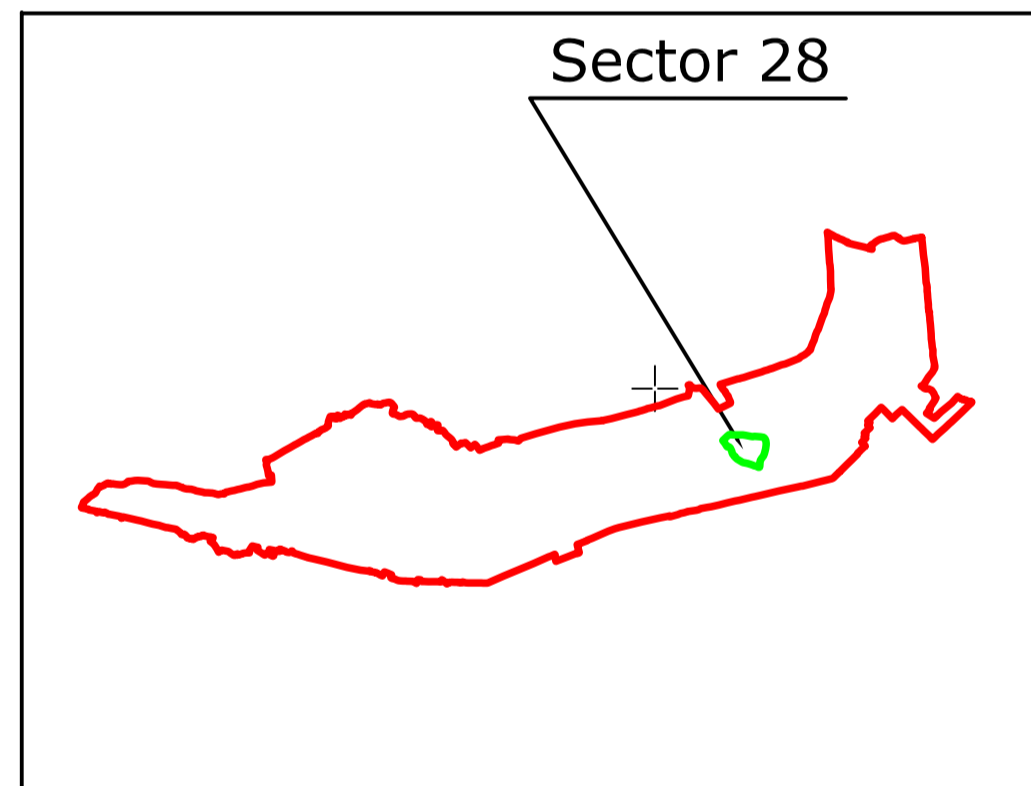

PLAN CADASTRAL

UAT: SCOBINȚI, JUD. IAȘI, Sectorul Cadastral nr. 28

Scara 1:2000
Sistem de proiectie STEREO 1970

DRUM DE EXPLOATARE

PAȘUNE

PAȘUNE

Schiță cu dispunerea sectorului:

TEREN NE PRODUCTIV (LAC)

TEREN NEPRODUCTIV (LAC)

28

Legenda:

	Limită sector cadastral
	Număr sector cadastral
	Limită imobil
	ID imobil
	Limită UAT
	Categorii de folosință

< Spre publicare >

Executant: P.F.A. BIRLICA CRISTIAN-IULIAN
Data: 22.11.2019