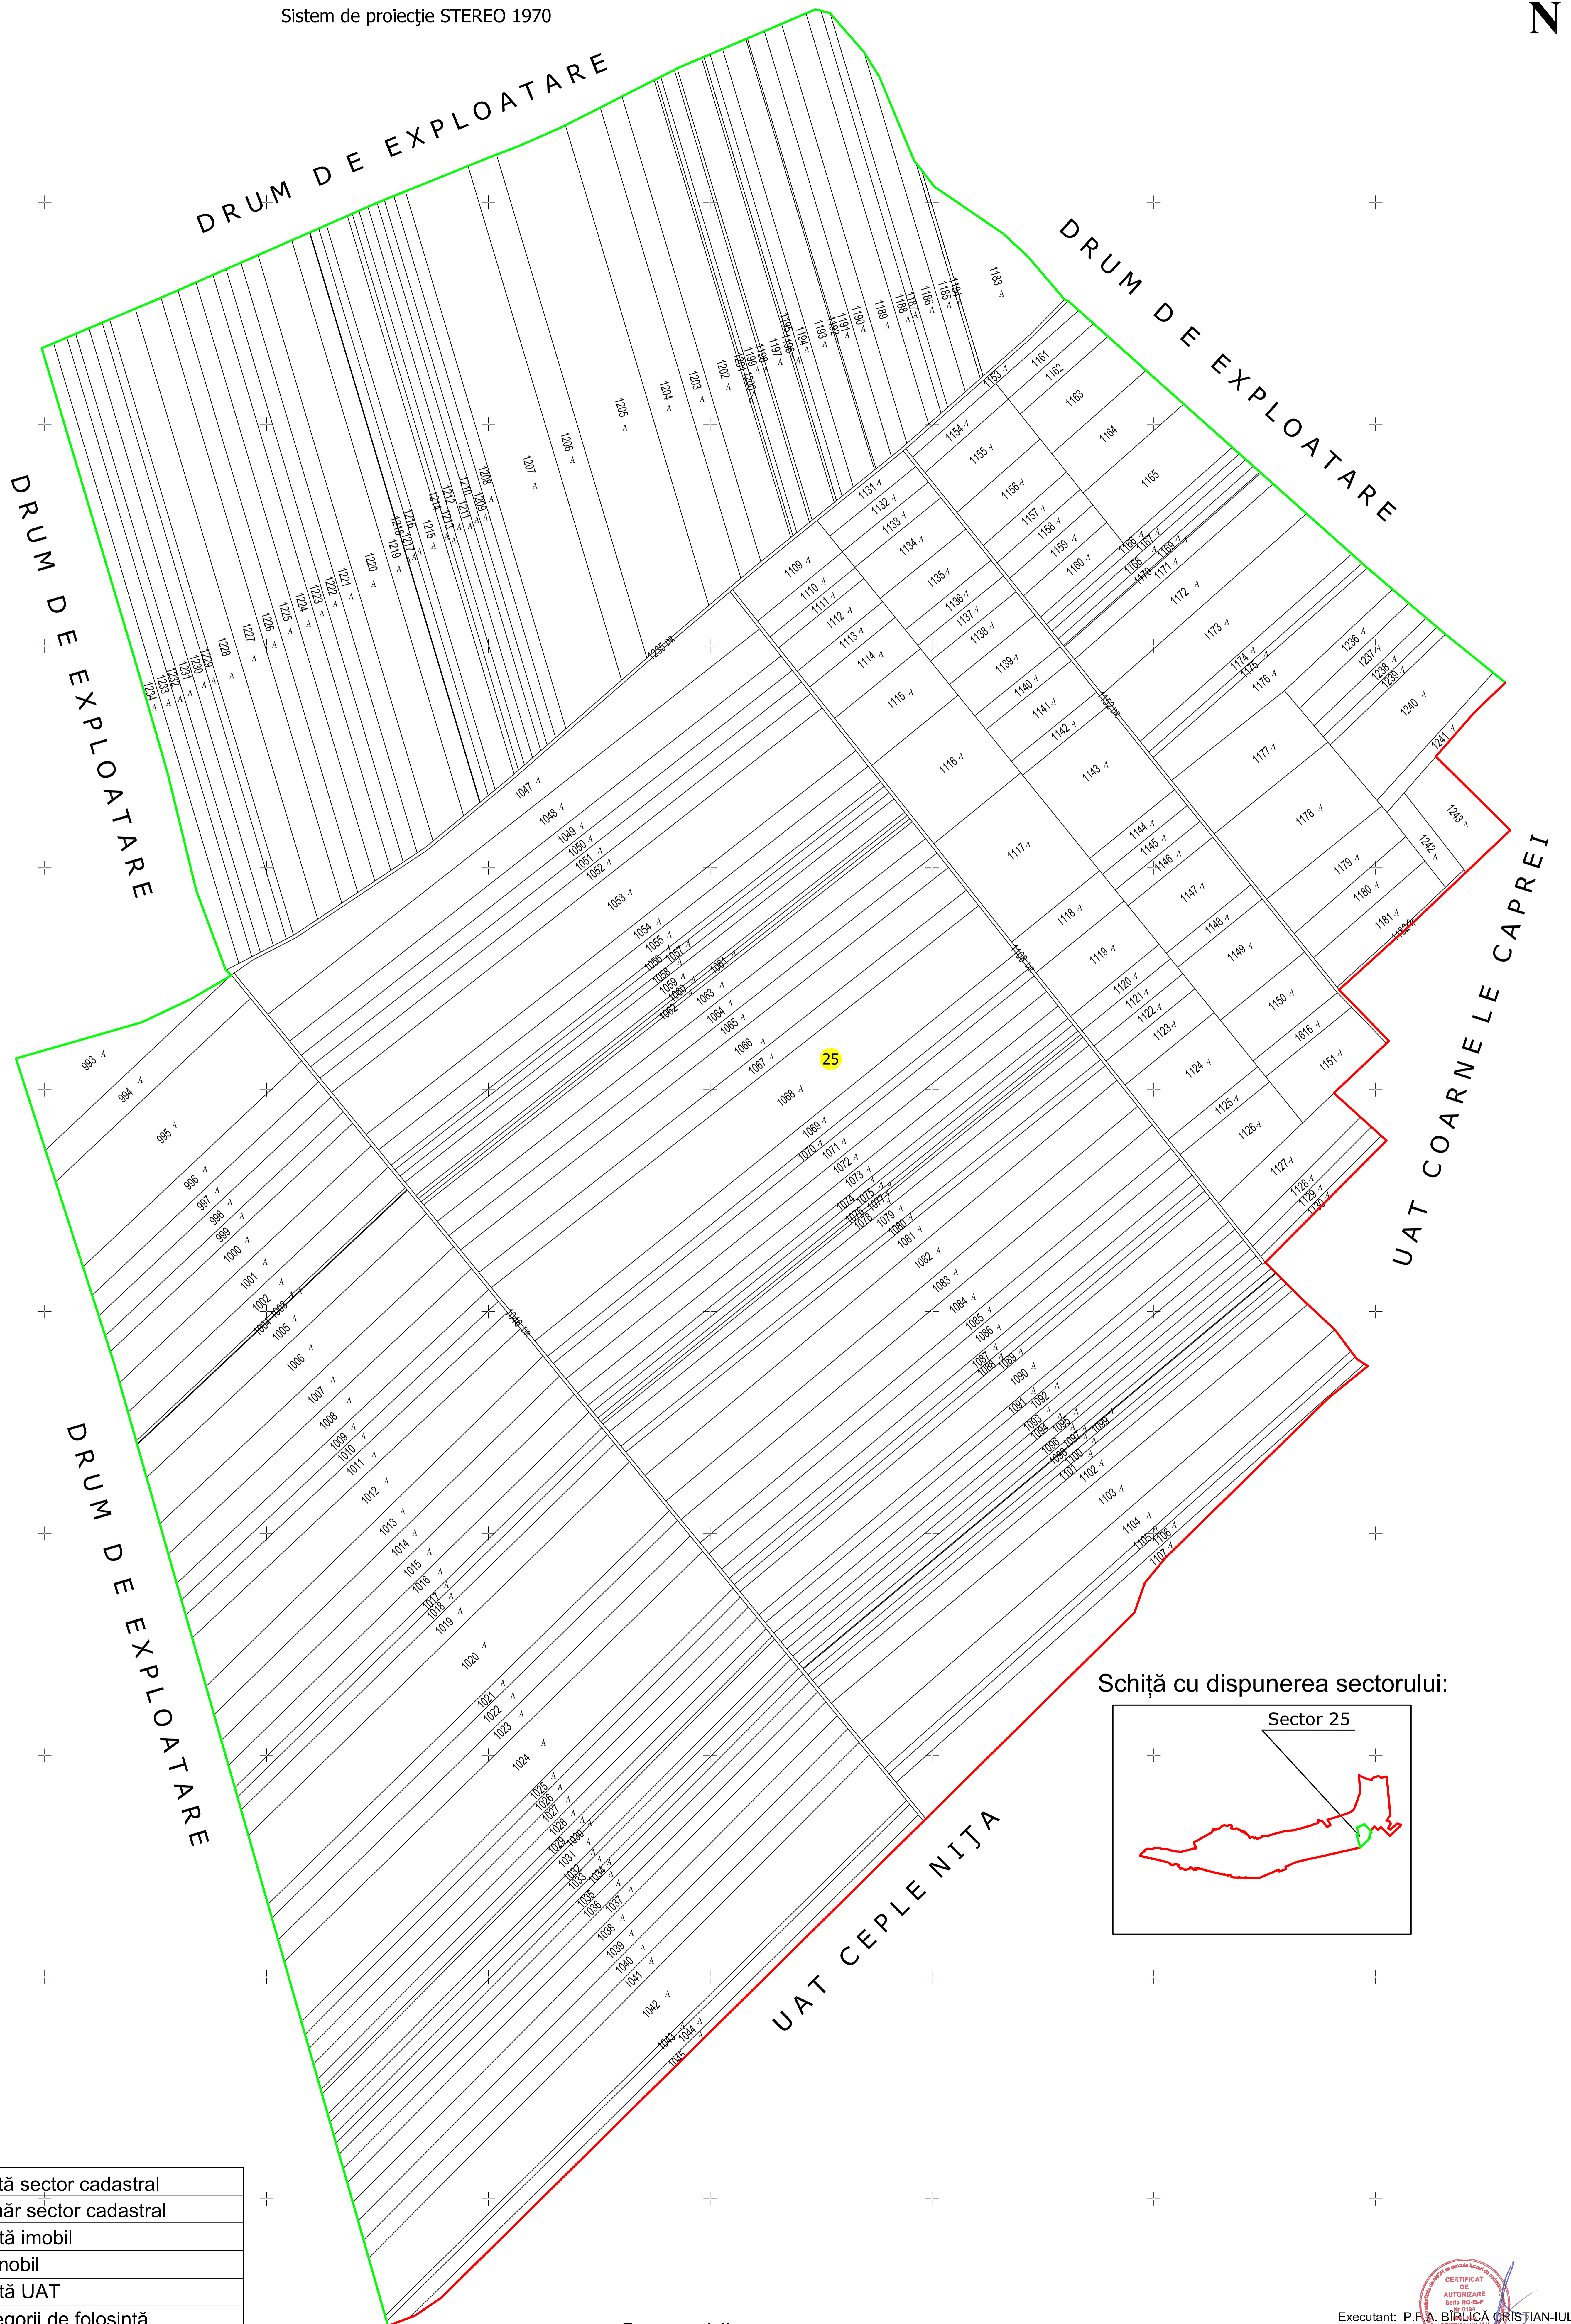

PLAN CADASTRAL

UAT: SCOBINȚI, JUD. IAȘI, Sectorul Cadastral nr. 25

Scara 1:2000

Sistem de proiecție STEREO 1970

Schiță cu dispunerea sectorului:

Legenda:

	Limită sector cadastral
	Număr sector cadastral
	Limită imobil
	ID imobil
	Limită UAT
	Categorii de folosință