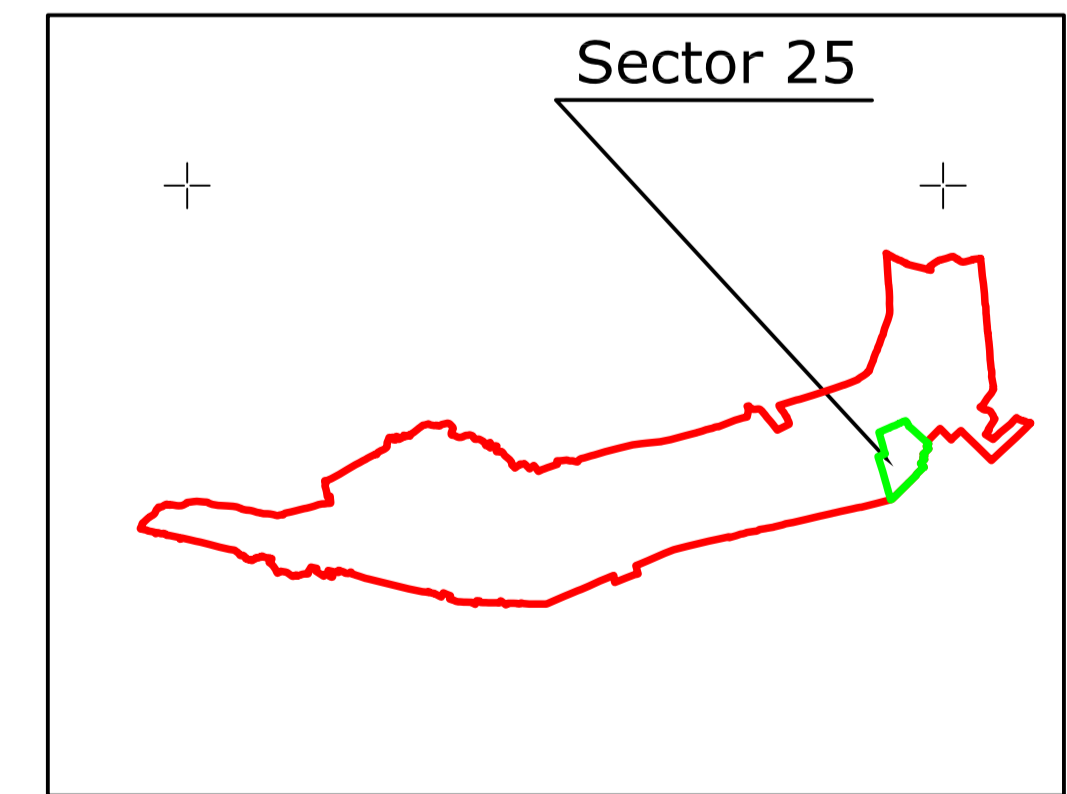

PLAN CADASTRAL

UAT: SCOBINȚI, JUD. IAȘI, Sectorul Cadastral nr. 25

Scara 1:2000

Sistem de proiecție STEREO 1970

Schiță cu dispunerea sectorului:

Legenda:

	Limită sector cadastral
	Număr sector cadastral
	Limită imobil
	ID imobil
	Limită UAT
	Categorii de folosință