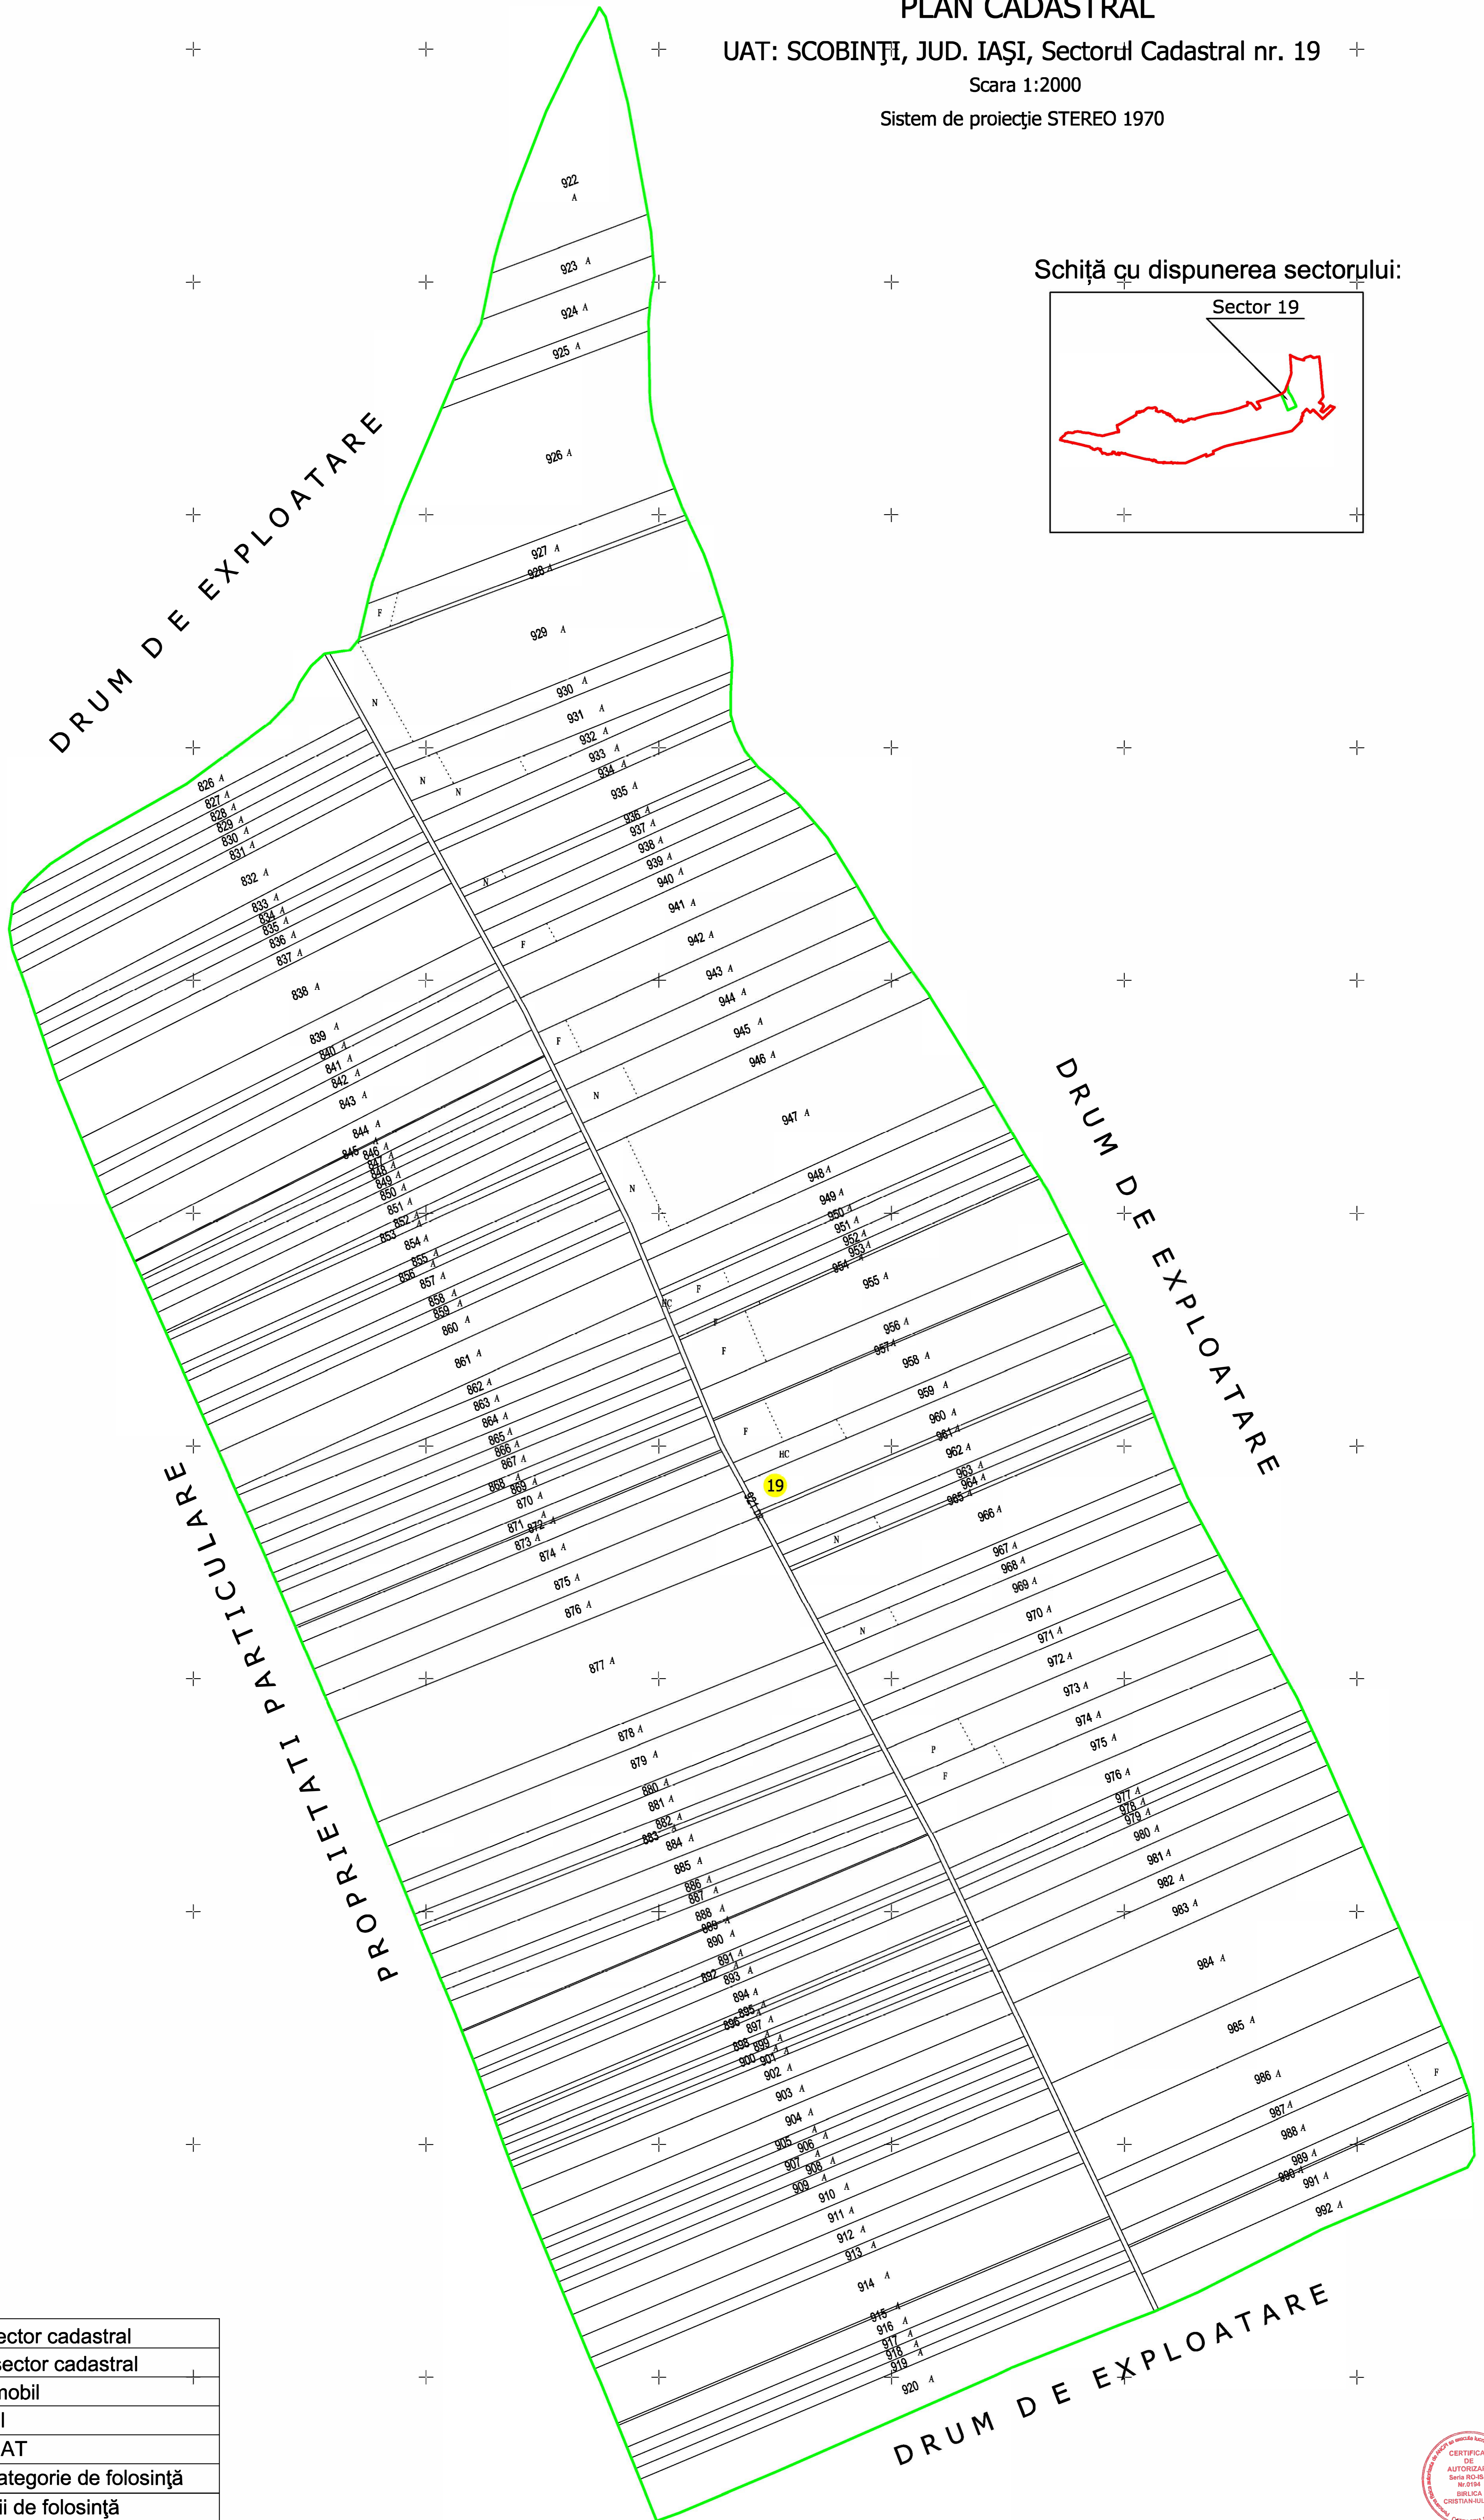

Schiță cu dispunerea sectorului:

Legenda:

	Limită sector cadastral
	Număr sector cadastral
	Limită imobil
	ID imobil
	Limită UAT
	Limită categorie de folosință
	Categoriile de folosință

< Spre publicare >

Executant: P.F.A. BIRLICĂ CRISTIAN-IULIAN  
Data: 22.11.2019