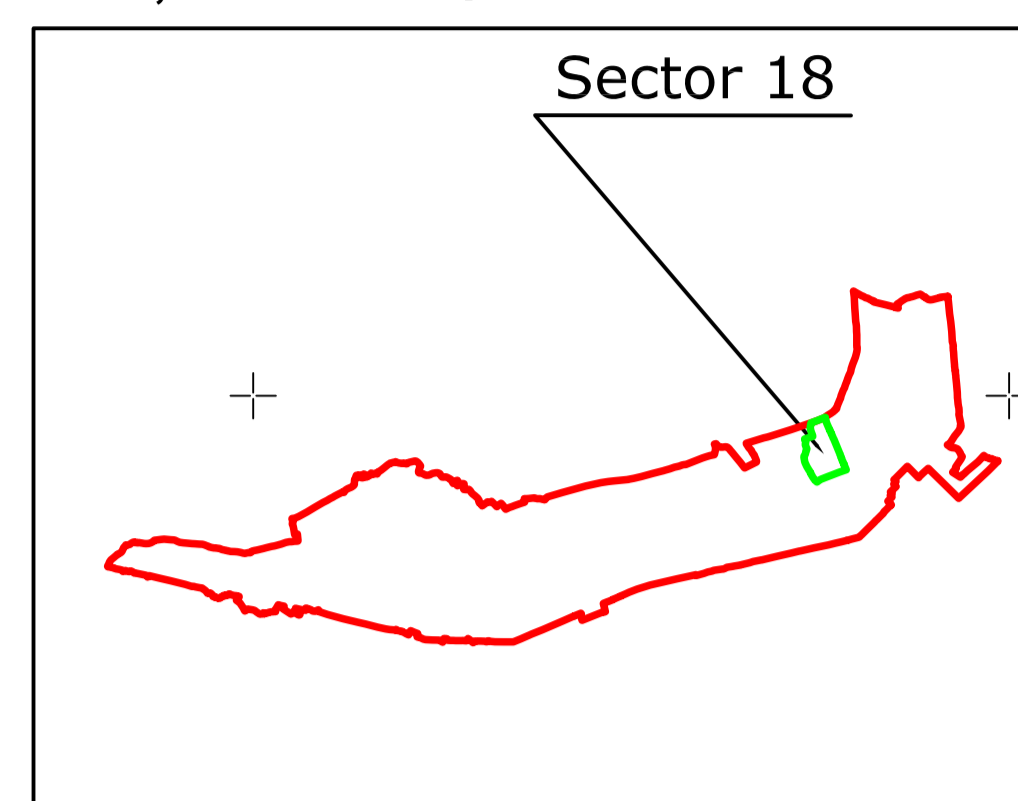

PLAN CADASTRAL

UAT: SCOBINȚI, JUD. IAȘI, Sectorul Cadastral nr. 18

Scara 1:2000

Sistem de proiecție STEREO 1970

Schiță cu dispunerea sectorului:

Legenda:

	Limită sector cadastral
	Număr sector cadastral
	Limită imobil
	ID imobil
	Limită UAT
	Categorii de folosință