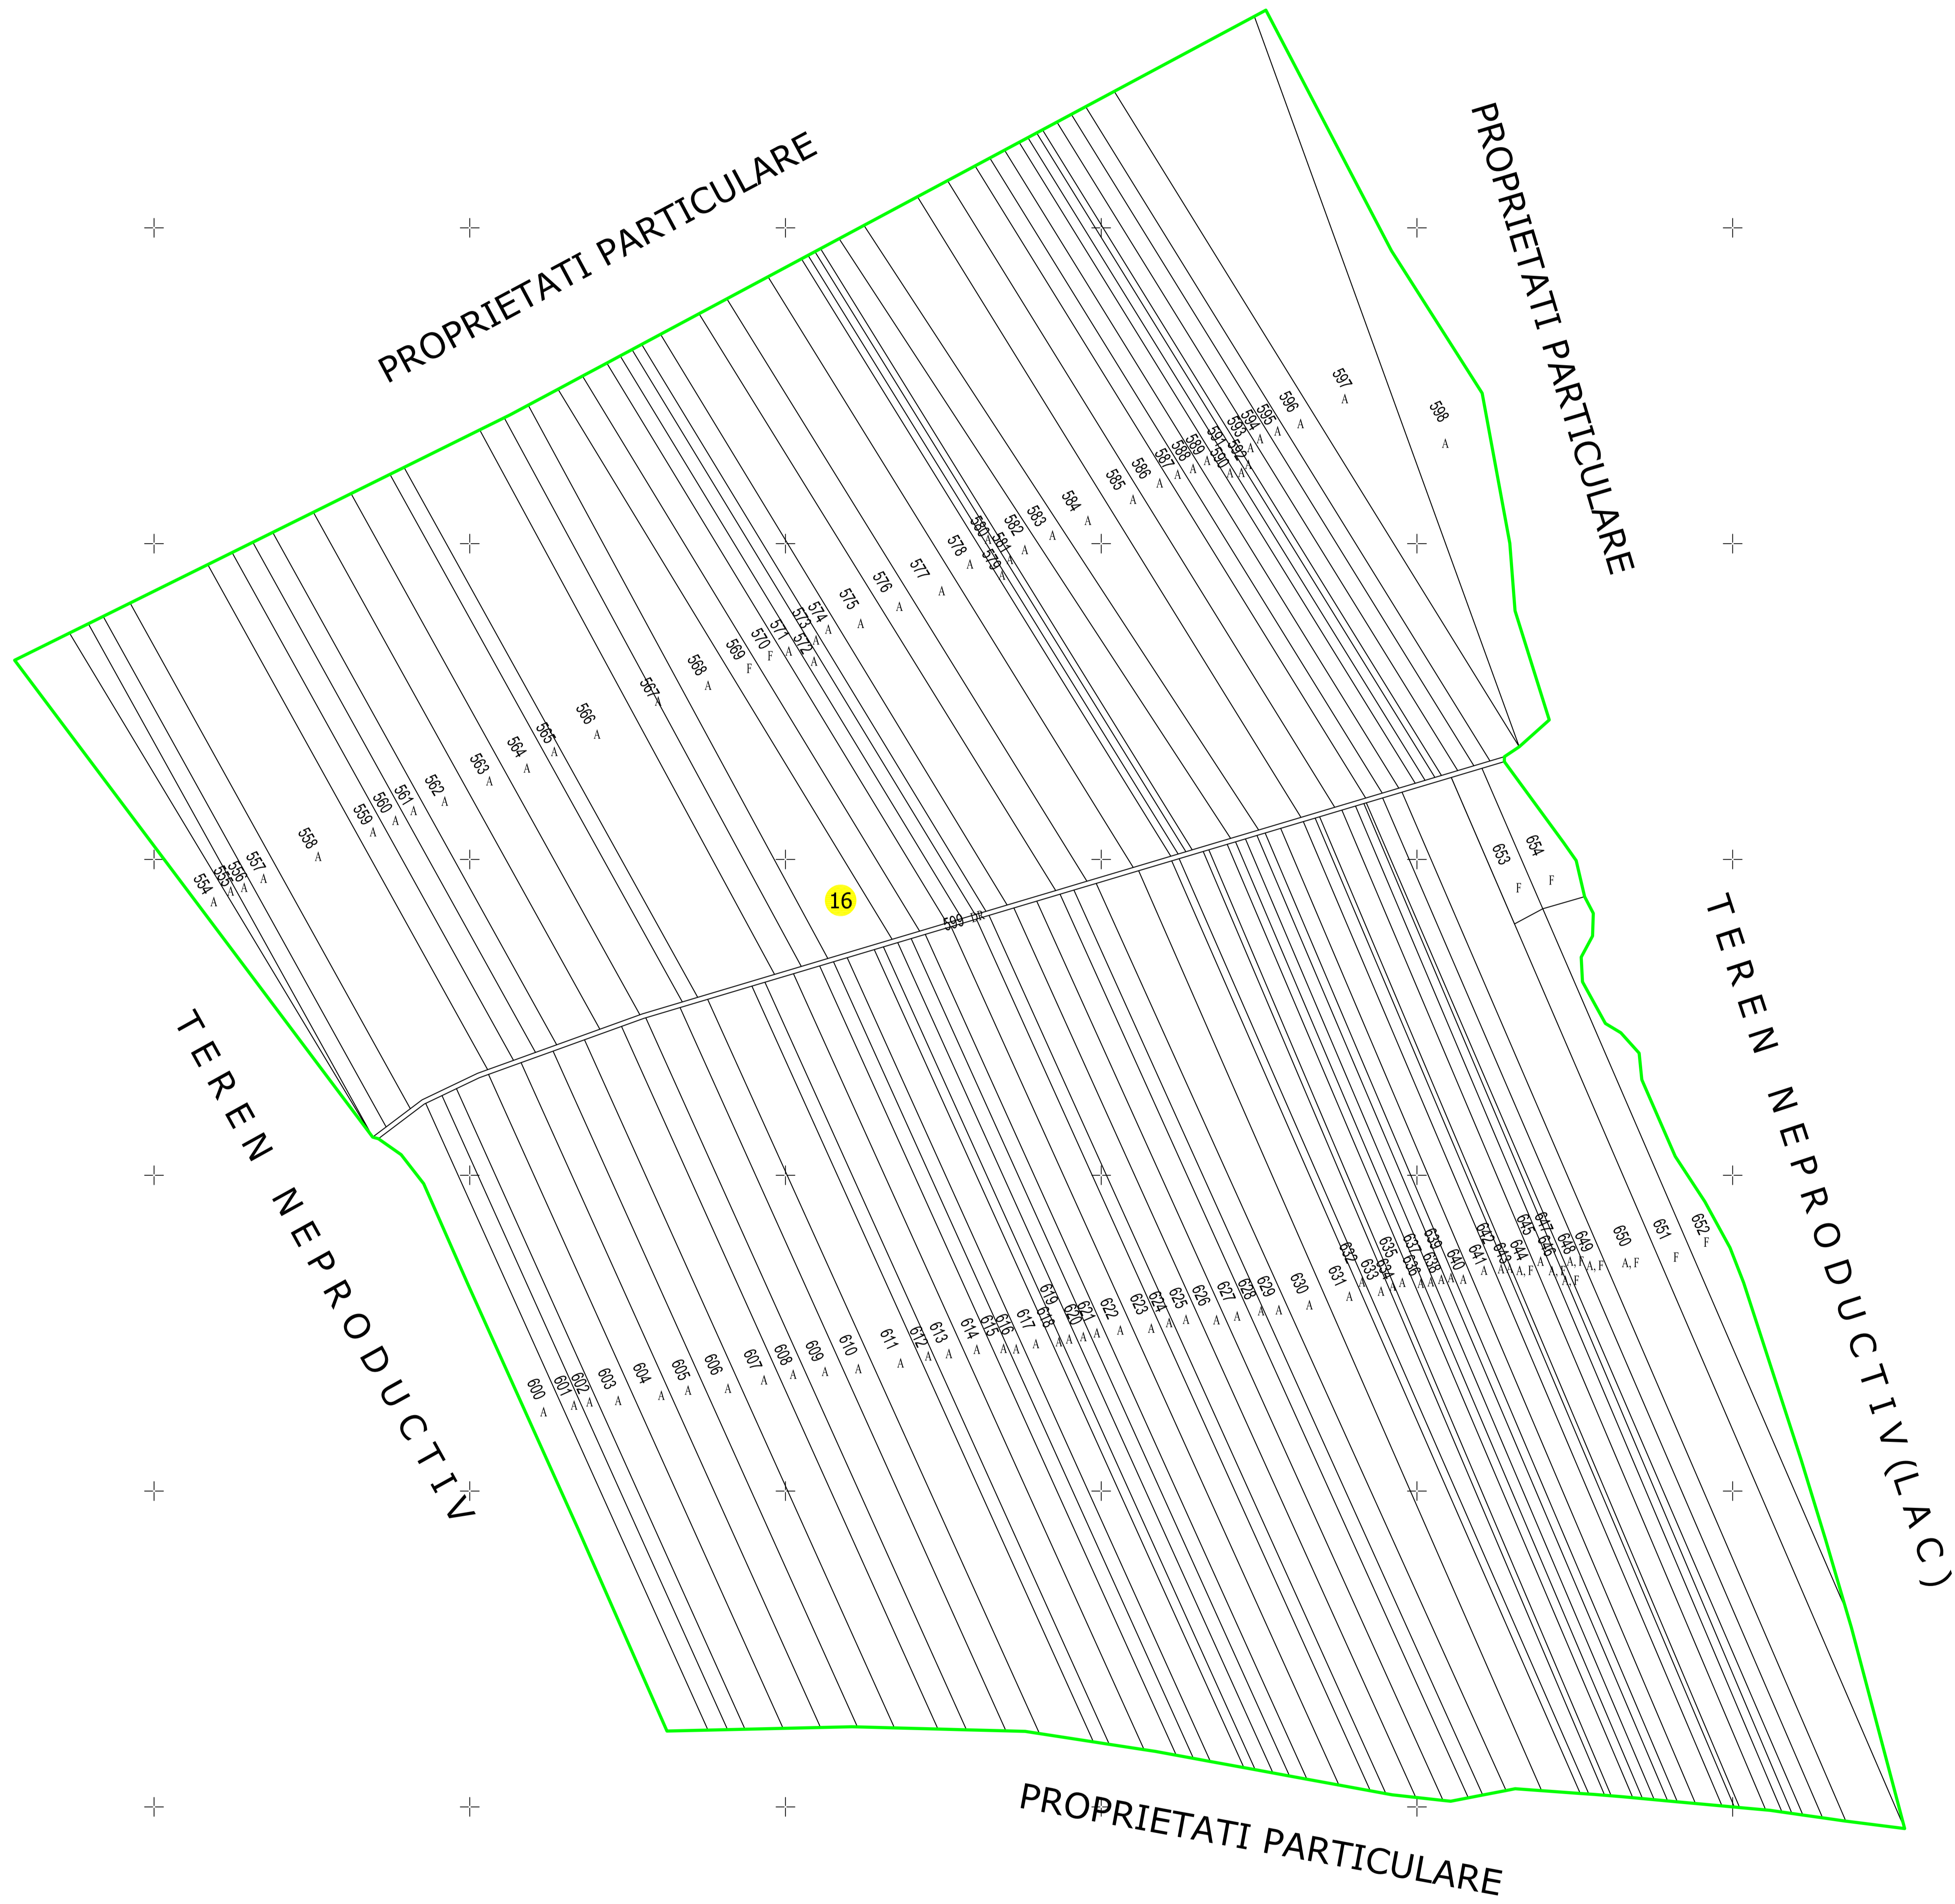

PLAN CADASTRAL

UAT: SCOBINȚI, JUD. IAȘI, Sectorul Cadastral nr. 16

Scara 1:2000

Sistem de proiecție STEREO 1970

Schiță cu dispunerea sectorului:

Legenda:

	Limită sector cadastral
	Număr sector cadastral
	Limită imobil
	ID imobil
	Limită UAT
	Categorii de folosință

< Spre publicare >

Executant: P.F.A. BIRLIȚA CRISTIAN-IULIAN
Data: 22.11.2019