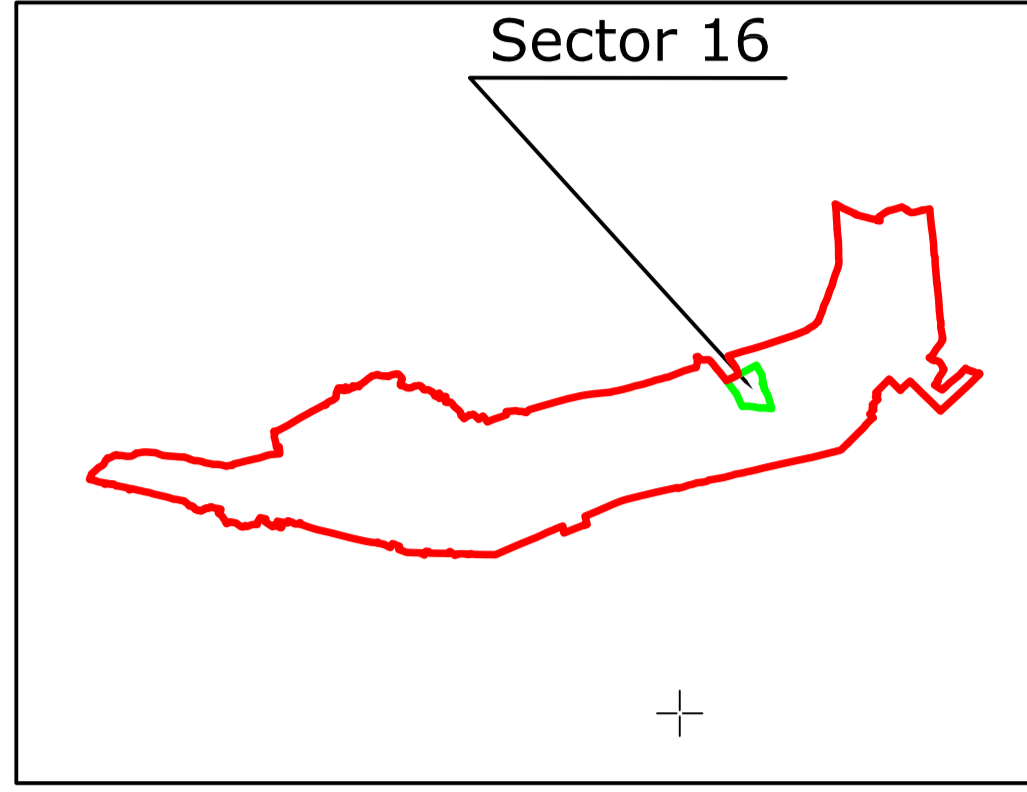

PLAN CADASTRAL

UAT: SCOBINȚI, JUD. IAȘI, Sectorul Cadastral nr. 16

Scara 1:2000

Sistem de proiecție STEREO 1970

Schiță cu dispunerea sectorului:

Legenda:

	Limită sector cadastral
	Număr sector cadastral
	Limită imobil
	ID imobil
	Limită UAT
	Categorii de folosință