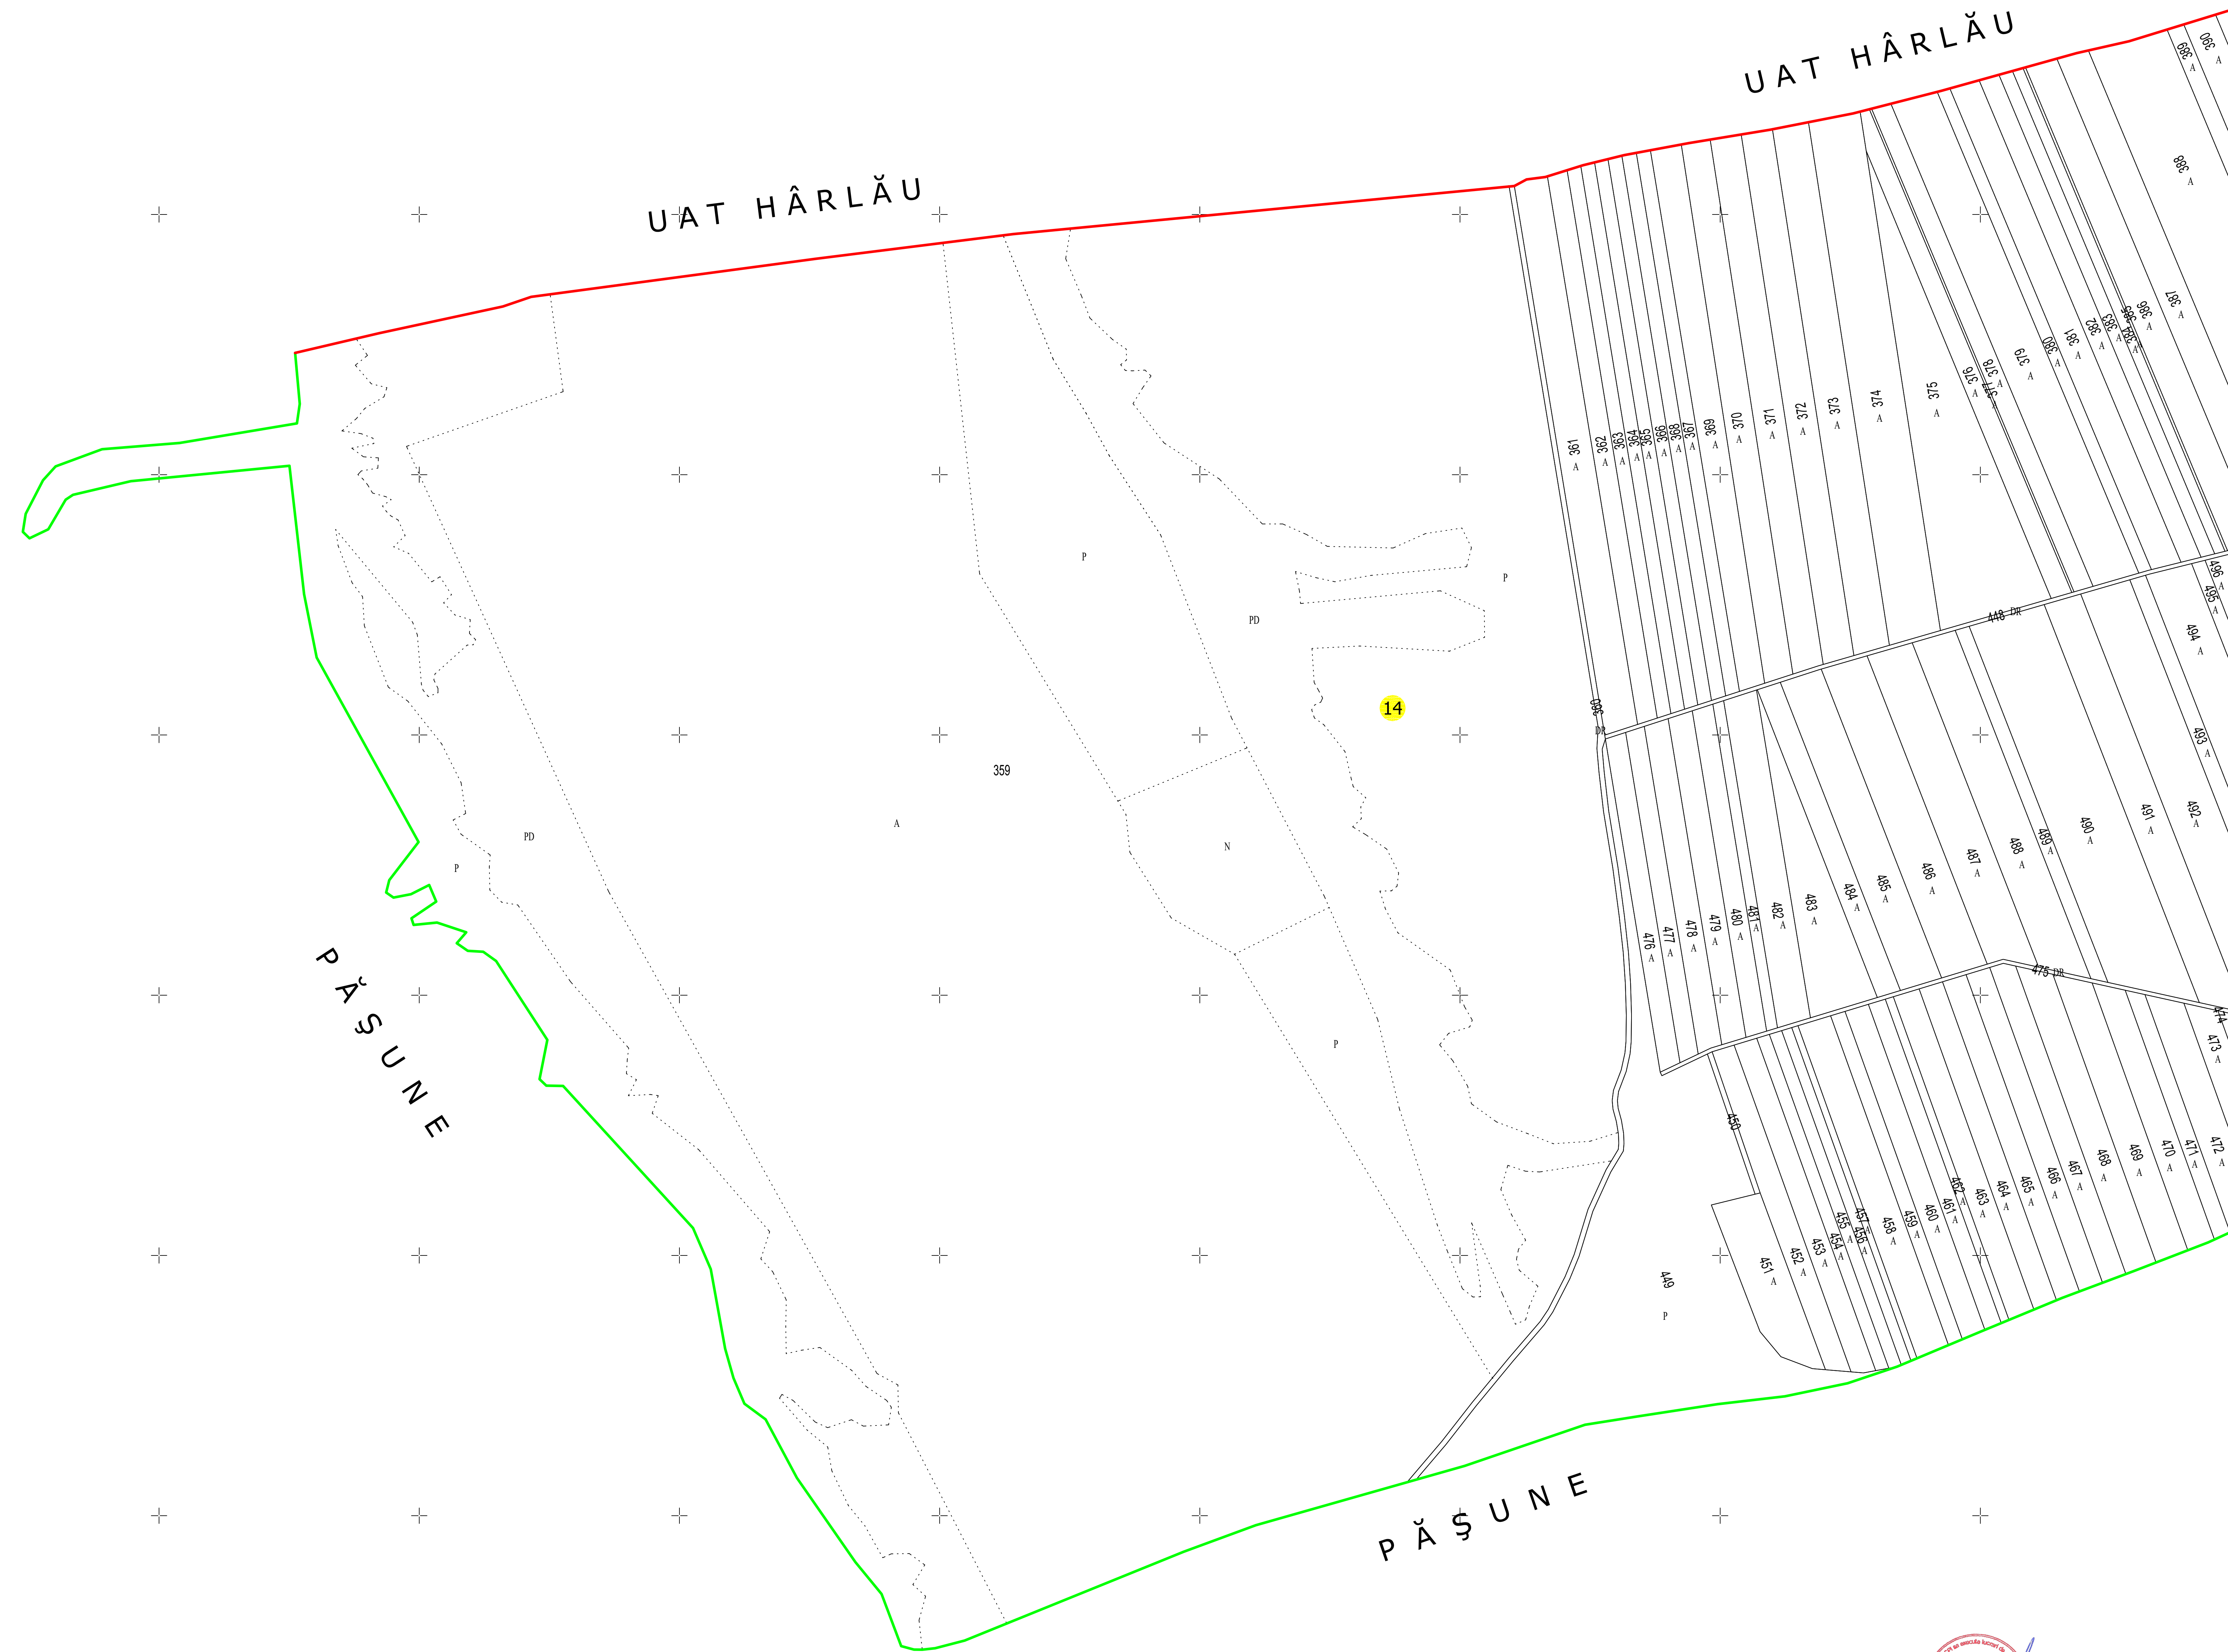

PLAN CADASTRAL
UAT: SCOBINȚI, JUD. IAȘI, Sectorul Cadastral nr. 14
Scara 1:2000
Sistem de proiecție STEREO 1970

Schema cu racordarea a planselor

Schiță cu dispunerea sectorului:

Legenda:

	Limită sector cadastral
	Număr sector cadastral
	Limită imobil
	ID imobil
	Limită UAT
	Limită categorie de folosință
	Categoriile de folosință

Executant: P.F.A. BIRLIȚĂ CRISTIAN-IULIAN
Data: 22.11.2019

PLAN CADASTRAL

UAT: SCOBINȚI, JUD. IAȘI, Sectorul Cadastral nr. 14

Scara 1:2000

Sistem de proiecție STEREO 1970

UAT HÂRLĂU

PĂȘUNE

PĂȘUNE

DRUM DE EXPLOATARE

DRUM DE EXPLOATARE

Schiță cu dispunerea sectorului:

Schema cu racordarea a planselor

Legenda:

	Limită sector cadastral
	Număr sector cadastral
	Limită imobil
	ID imobil
	Limită UAT
	Limită categorie de folosință
	Categoriile de folosință