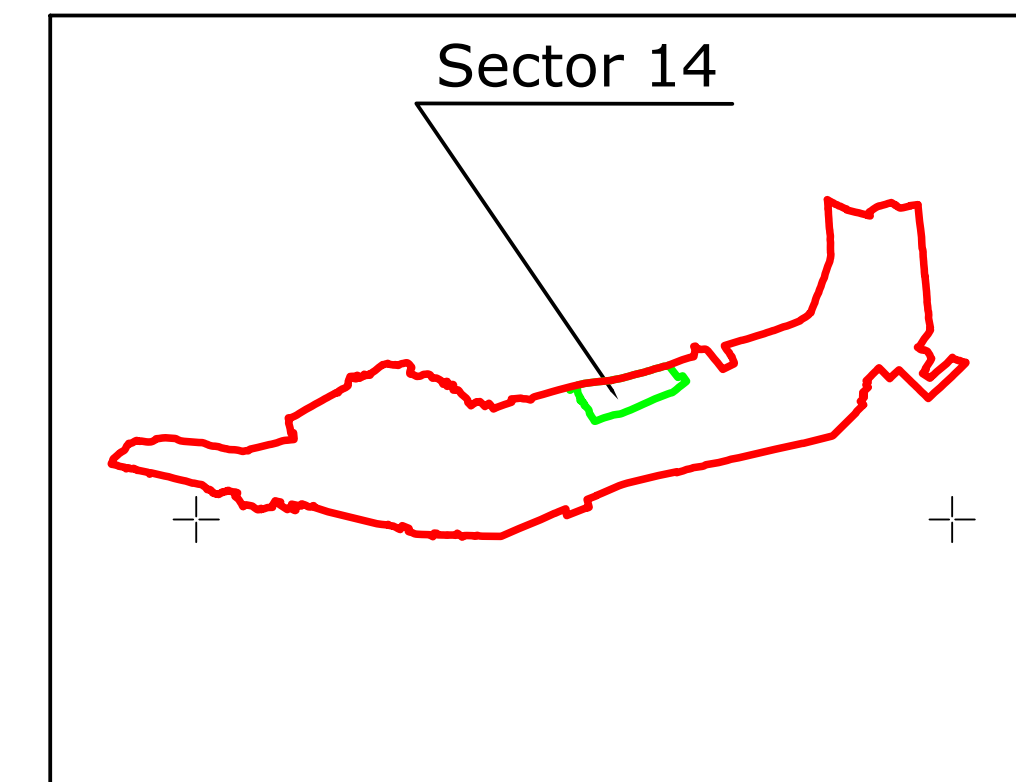

Executant: P.F.A. BIRLIȚĂ CRISTIAN-IULIAN
Data: 22.11.2019

PLAN CADASTRAL

UAT: SCOBINȚI, JUD. IAȘI, Sectorul Cadastral nr. 14

Scara 1:2000

Sistem de proiecție STEREO 1970

UAT HÂRLĂU

PĂȘUNE

PĂȘUNE

DRUM DE EXPLOATARE

DRUM DE EXPLOATARE

Schiță cu dispunerea sectorului:

Schema cu racordarea a planselor

Legenda:

	Limită sector cadastral
	Număr sector cadastral
	Limită imobil
	ID imobil
	Limită UAT
	Limită categorie de folosință
	Categoriile de folosință