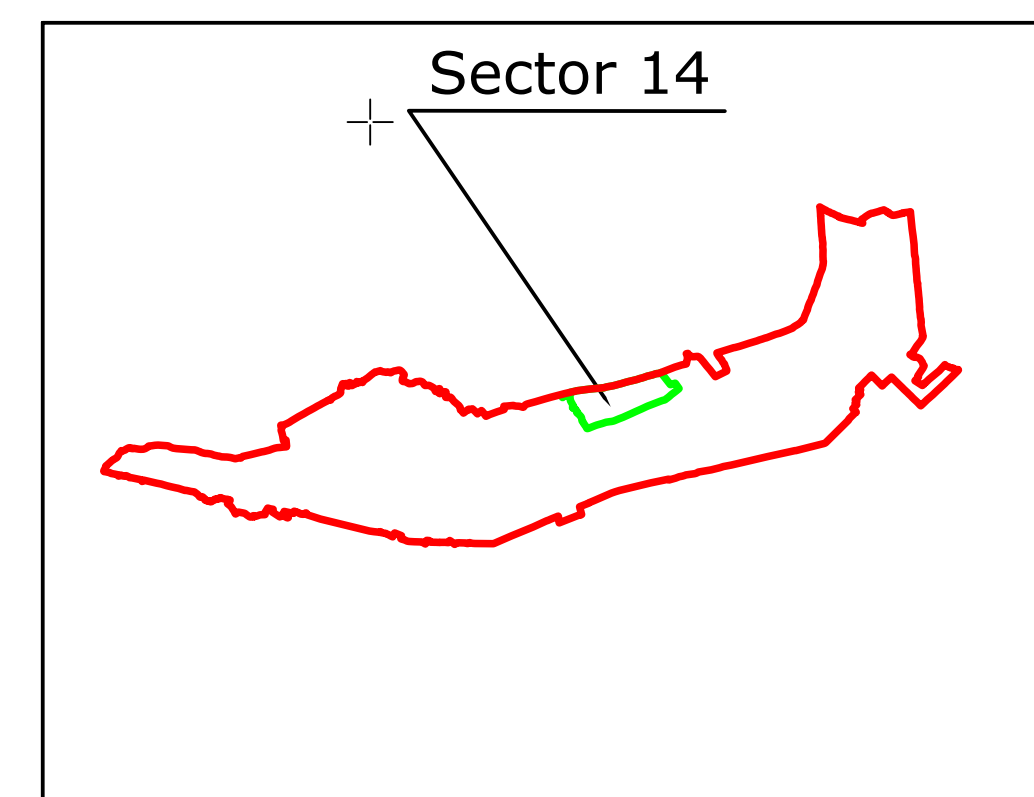

PLAN CADASTRAL
UAT: SCOBINȚI, JUD. IAȘI, Sectorul Cadastral nr. 14
Scara 1:2000
Sistem de proiecție STEREO 1970

Schema cu racordarea a planselor

Schiță cu dispunerea sectorului:

Legenda:

	Limită sector cadastral
	Număr sector cadastral
	Limită imobil
	ID imobil
	Limită UAT
	Limită categorie de folosință
	Categoriile de folosință

Executant: P.F.A. BIRLIȚĂ CRISTIAN-IULIAN
Data: 22.11.2019

PLAN CADASTRAL

UAT: SCOBINȚI, JUD. IAȘI, Sectorul Cadastral nr. 14

Scara 1:2000

Sistem de proiecție STEREO 1970

UAT HÂRLĂU

PĂȘUNE

PĂȘUNE

DRUM DE EXPLOATARE

DRUM DE EXPLOATARE

Schiță cu dispunerea sectorului:

Schema cu racordarea a planselor

Legenda:

	Limită sector cadastral
	Număr sector cadastral
	Limită imobil
	ID imobil
	Limită UAT
	Limită categorie de folosință
	Categoriile de folosință