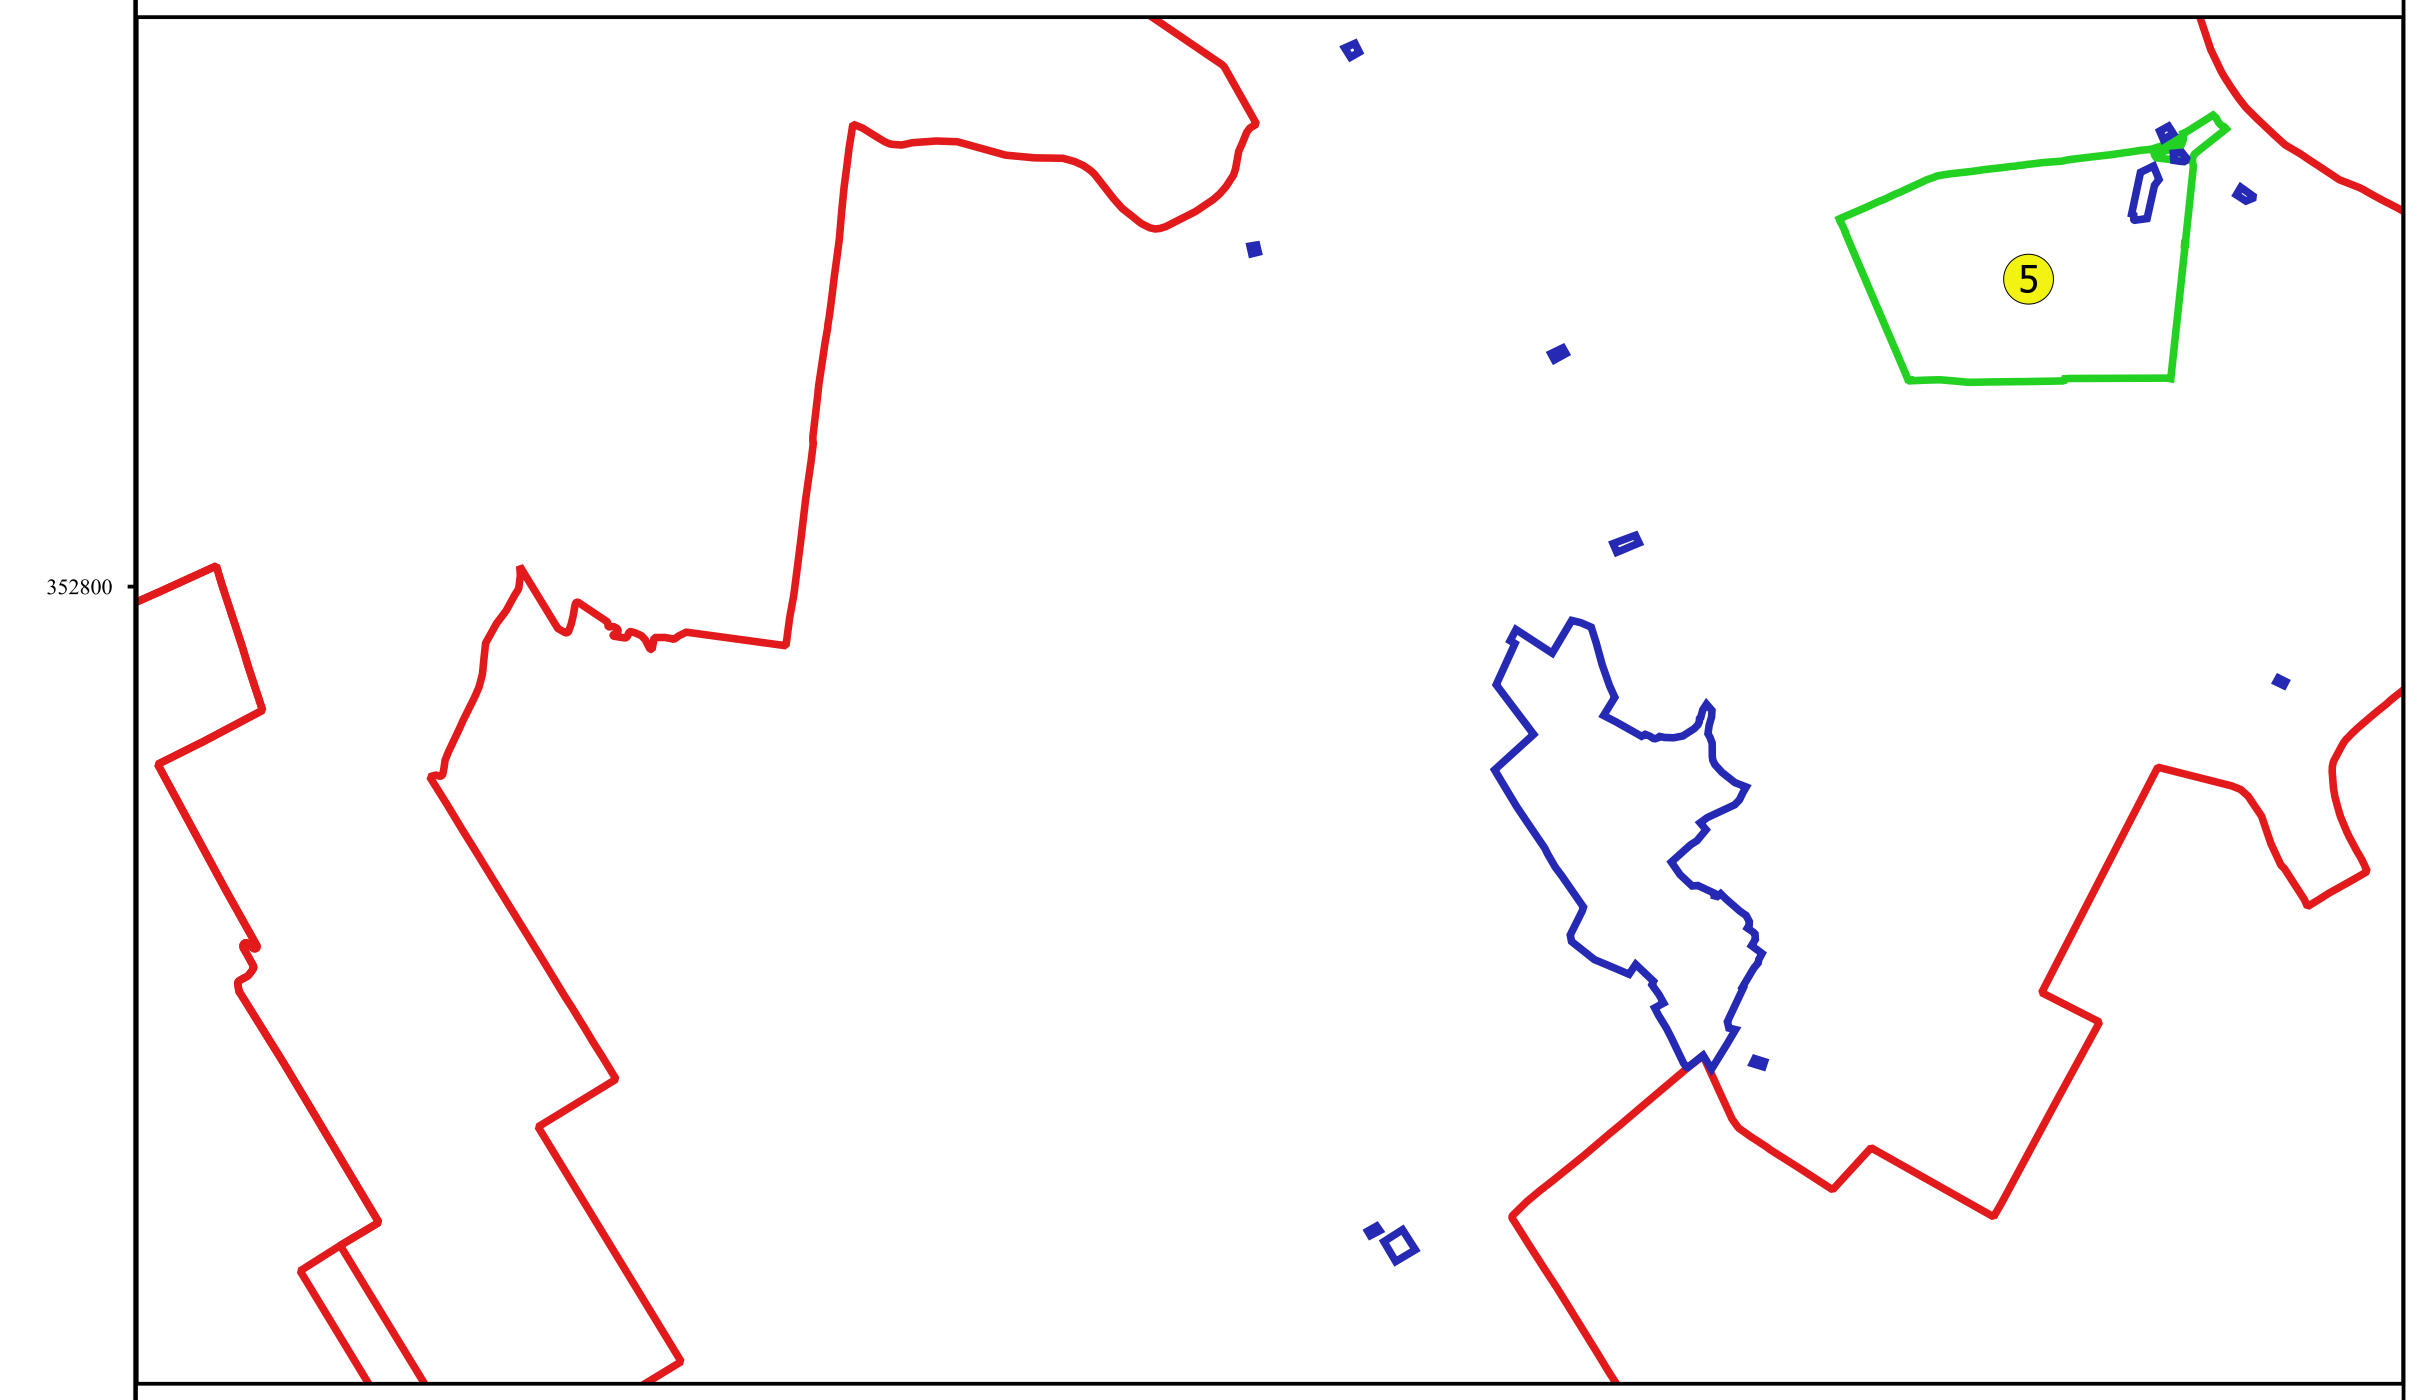

PLAN CADASTRAL
JUDEȚ IALOMITA, UAT VLADENI
Sectorul Cadastral 5
Spre publicare
Scara 1:1000
Sistem de proiecție "STEREO '70"
- Plansa 8 -

Schița de racordare a planșelor

Plansa 1	Plansa 2	Plansa 3	Plansa 4
Plansa 5	Plansa 6	Plansa 7	Plansa 8
Plansa 9	Plansa 10	Plansa 11	Plansa 12

Legendă

- Limită sector
- Limită UAT
- Limită intravilan
- Limită imobil
- Limită construcții
- Limită tarla
- 5 Număr sector
- 6309 Număr imobil
- 6309-C1 Număr construcții
- 273 Număr tarla
- HC 2774 Toponimie

Schița dispunerii sectorului cadastral

Proiectant
 Ing. SILVIU ALEXANDRU NEA
 Date: