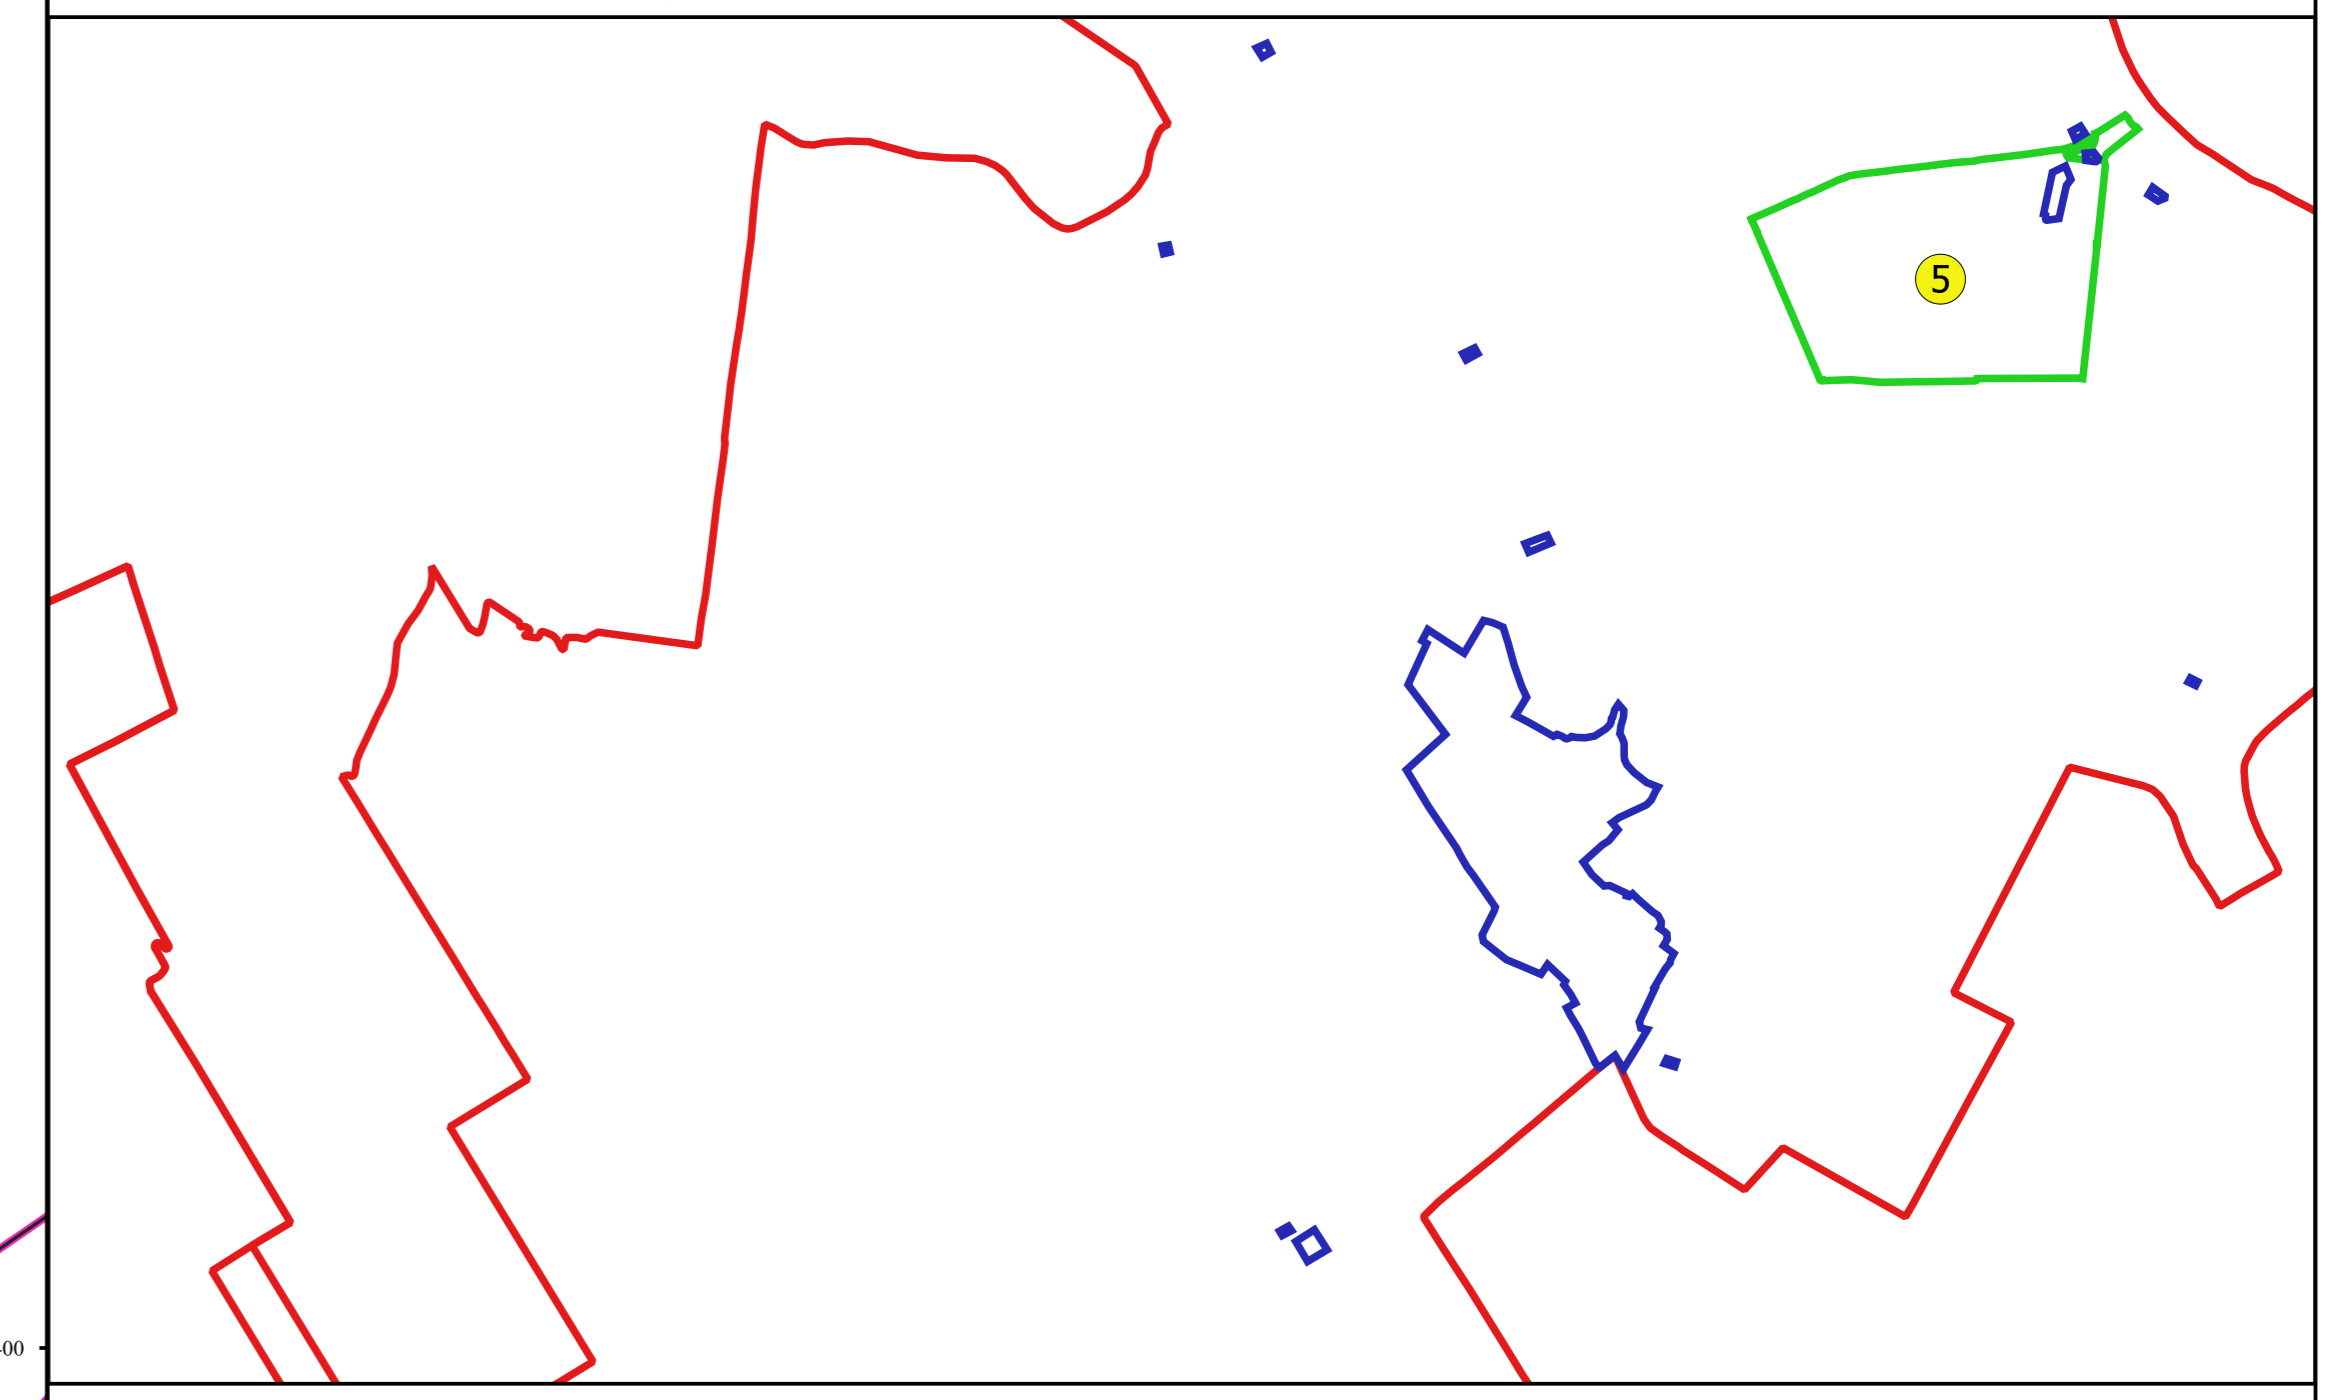

PLAN CADASTRAL
JUDEȚ IALOMITA, UAT VLADENI
Sectorul Cadastral 5
Spre publicare
Scara 1:1000
Sistem de proiecție "STEREO '70"
- Plansa 2 -

Schița de racordare a planșelor

Plansa 1	Plansa 2	Plansa 3	Plansa 4
Plansa 5	Plansa 6	Plansa 7	Plansa 8
Plansa 9	Plansa 10	Plansa 11	Plansa 12

Schița dispunerii sectorului cadastral

Proiectant
 Ing. SILVIU ALEXANDRU NEA
 Date: