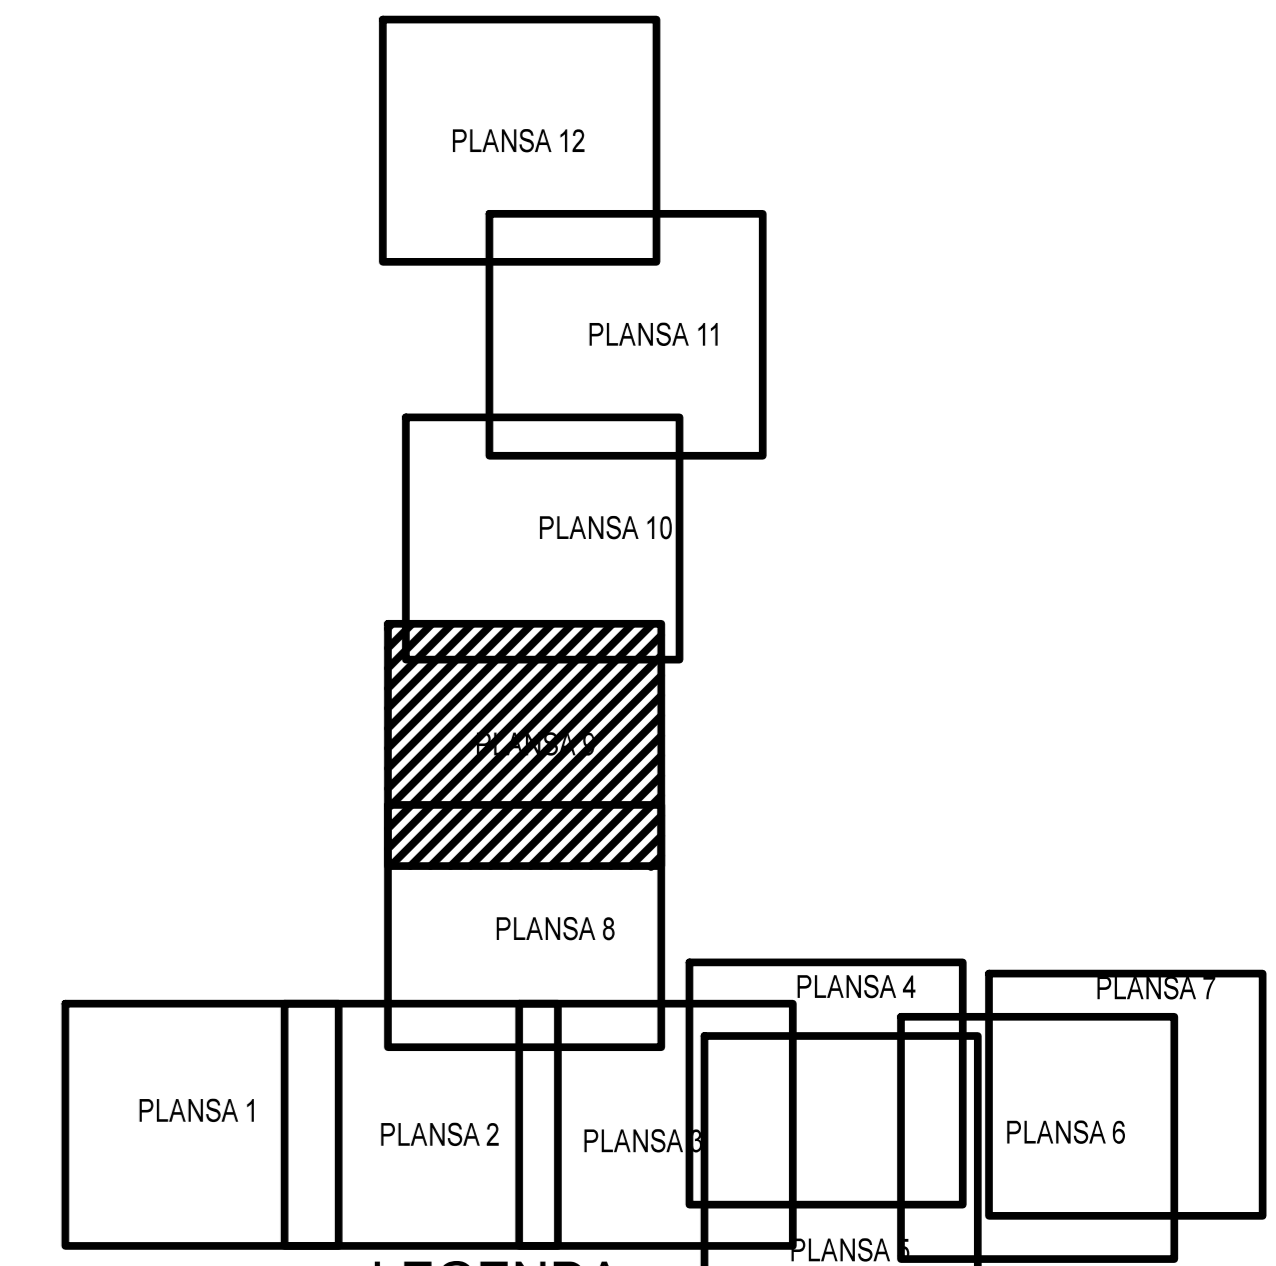

**PLAN CADASTRAL**  
JUDET IALOMITA, UAT VALEA CIORII  
Sectorul Cadastral 0

Spre publicare  
Scara 1:2000  
Sistem de proiectie "STEREO '70"  
- Plansa 9 -

SCHITA DE RACORDARE A PLANSELOR

LEGENDA

	Limită IMOBIL
	Limită SECTOR
	Limită UAT
	Limită INTRAVILAN
	Limită TARLA
	Număr SECTOR
	ID IMOBIL
	Număr TARLA
	Toponimie

SCHITA DISPUNERII SECTORULUI CADASTRAL