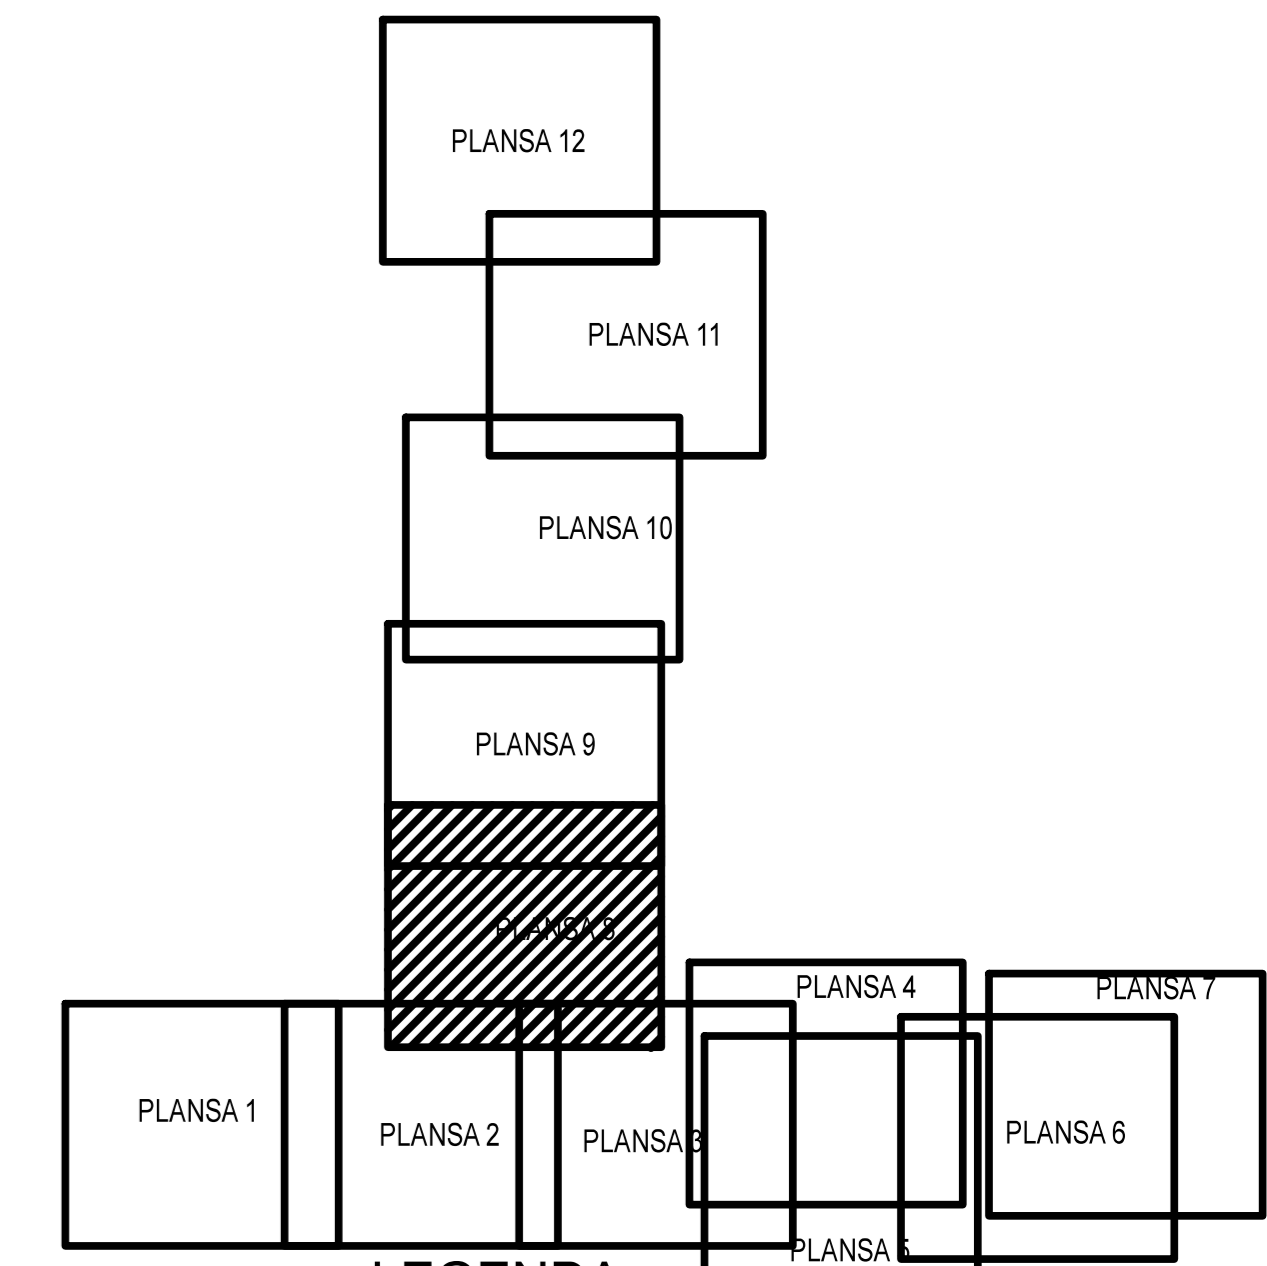

**PLAN CADASTRAL**  
JUDET IALOMITA, UAT VALEA CIORII  
Sectorul Cadastral 0

Spre publicare  
Scara 1:2000  
Sistem de proiectie "STEREO '70"  
- Plansa 8 -

SCHITA DE RACORDARE A PLANSELOR

LEGENDA

|  |                   |
|--|-------------------|
|  | Limită IMOBIL     |
|  | Limită SECTOR     |
|  | Limită UAT        |
|  | Limită INTRAVILAN |
|  | Limită TARLA      |
|  | Număr SECTOR      |
|  | ID IMOBIL         |
|  | Număr TARLA       |
|  | Toponimie         |

SCHITA DISPUNERII SECTORULUI CADASTRAL