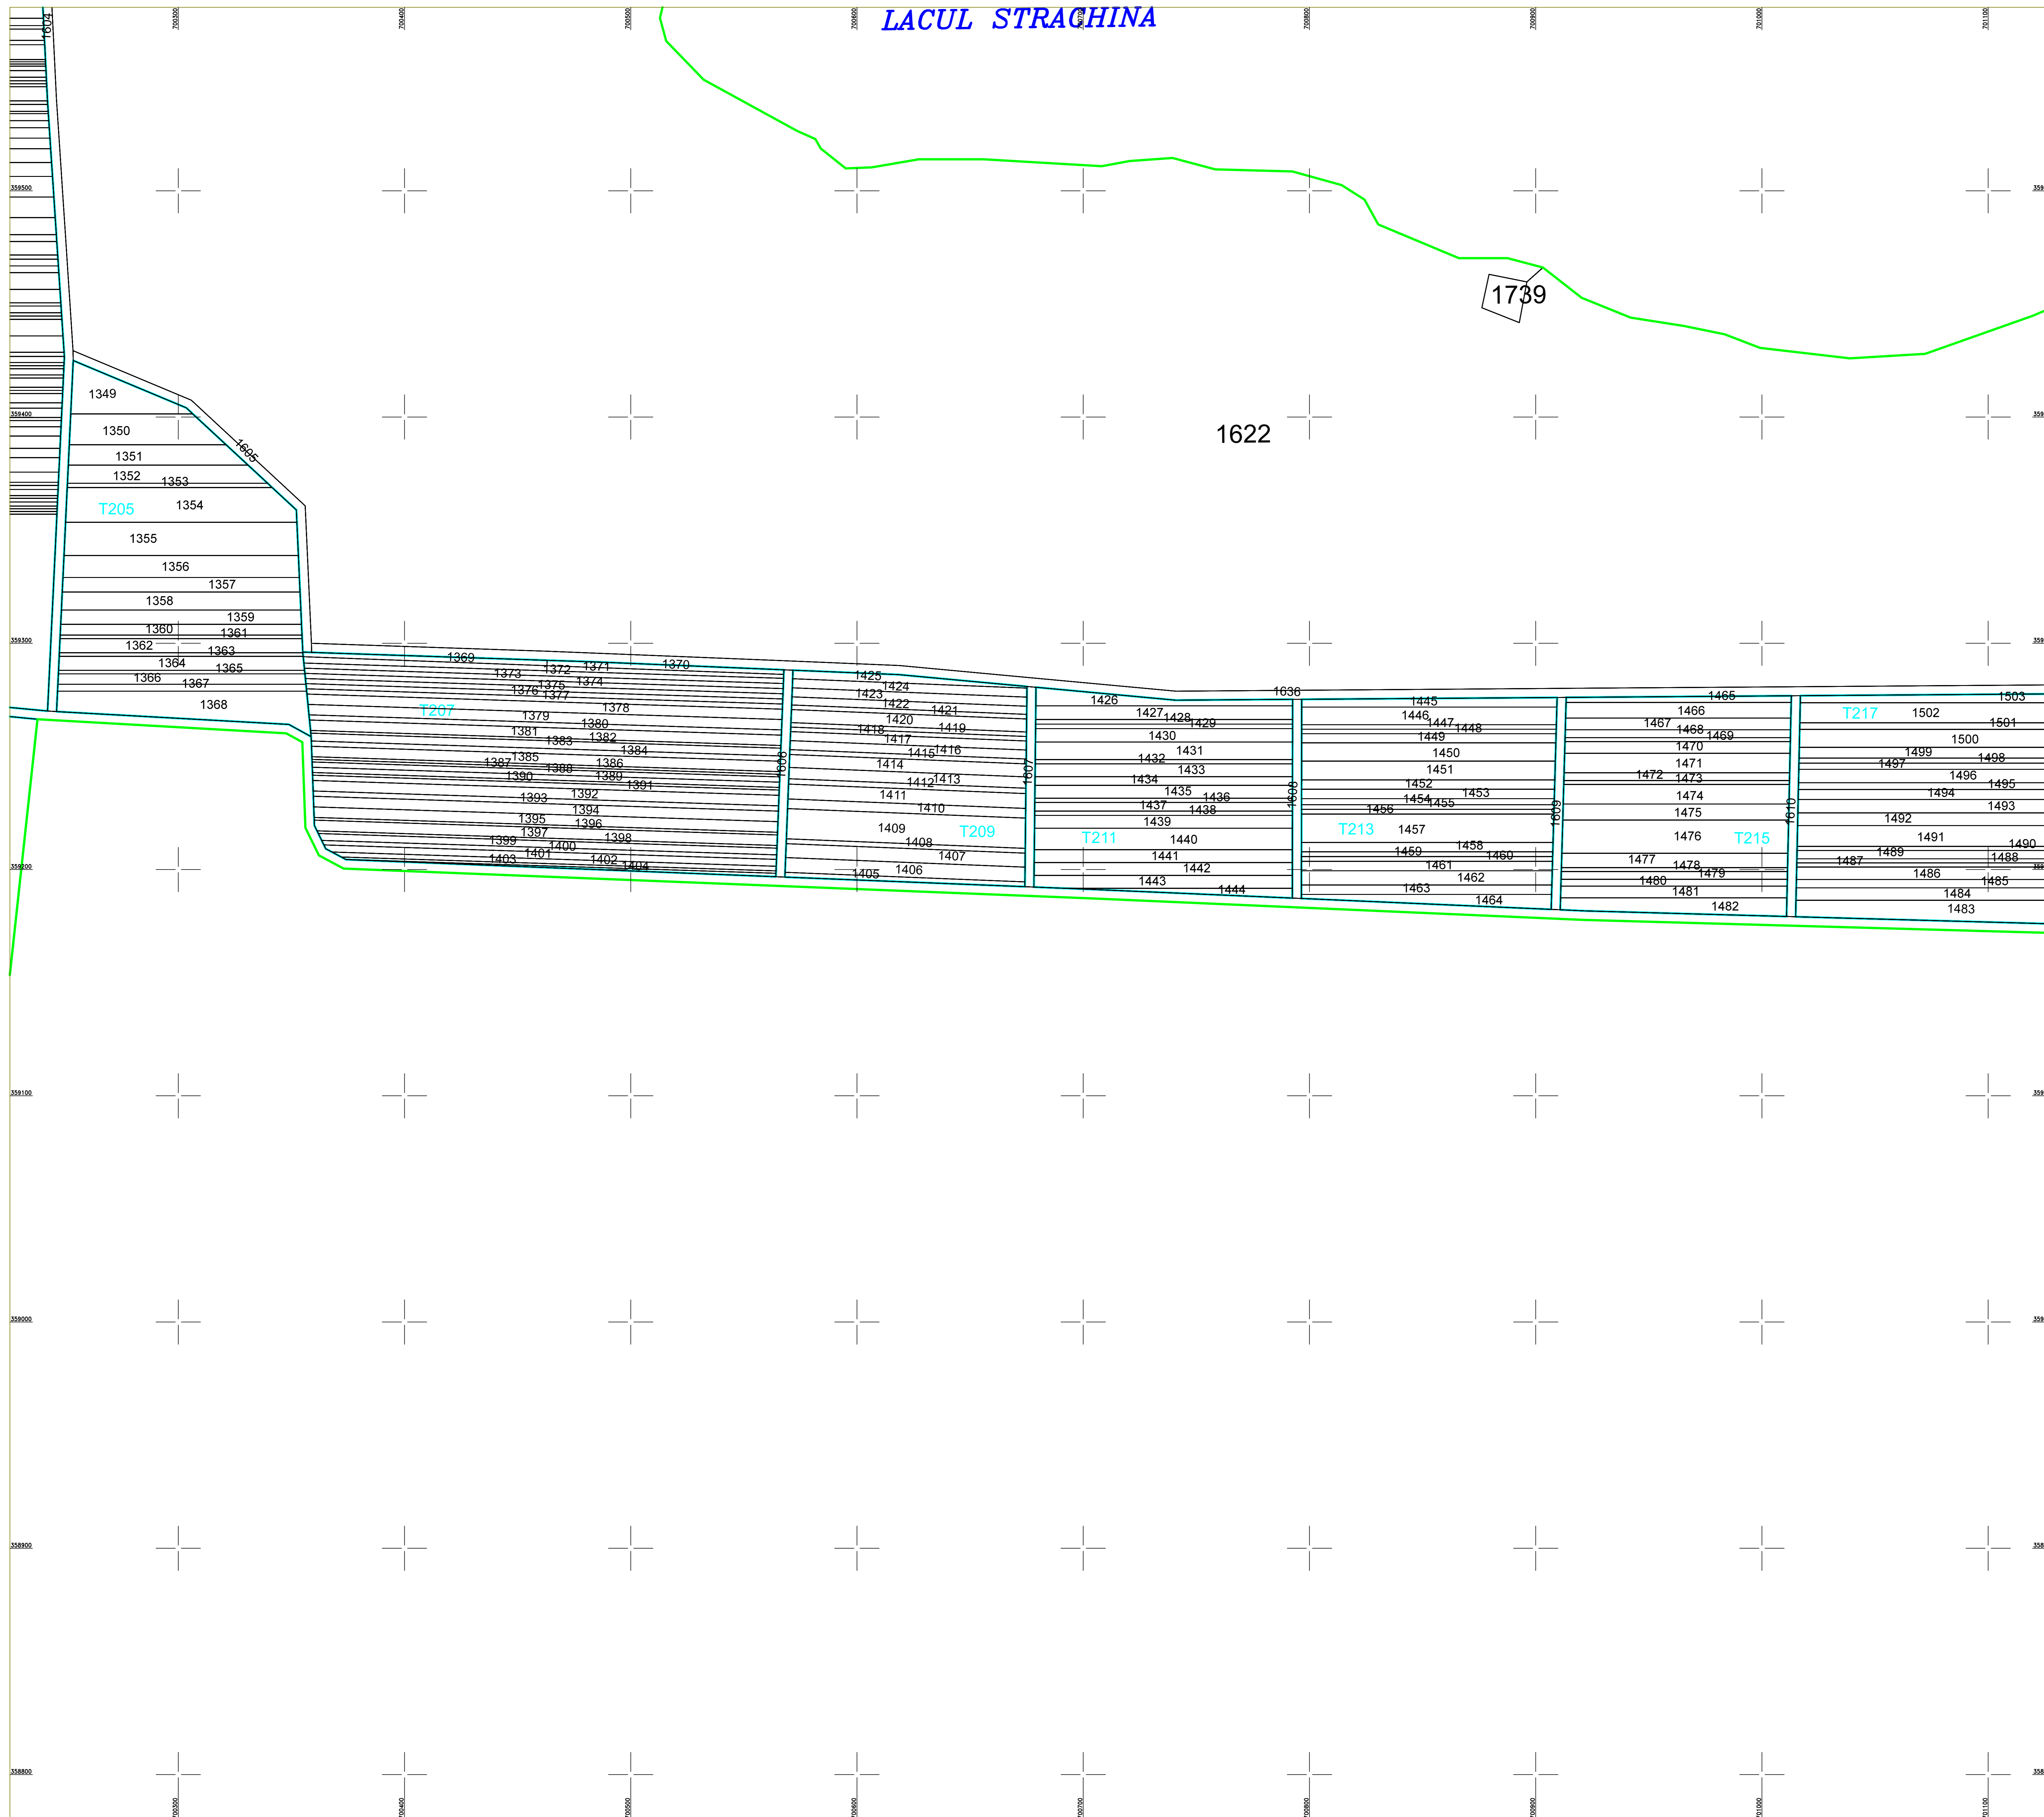

LACUL STRACHINA

PLAN CADASTRAL
JUDET IALOMITA, UAT VALEA CIORII
Sectorul Cadastral 1

Spre publicare
Scara 1:1000
Sistem de proiectie "STEREO '70"
- Plansa 6 -

SCHITA DE RACORDARE A PLANSELOR

LEGENDA

- Limită IMOBIL
- Limită SECTOR
- Limită UAT
- Limită INTRAVILAN
- Limită TARLA
- ① Număr SECTOR
- 489 ID IMOBIL
- T1 Număr TARLA
- DE 7 Toponimie

SCHITA DISPUNERII SECTORULUI CADASTRAL

1739

1622

T207

T209

T211

T213

T215

T217