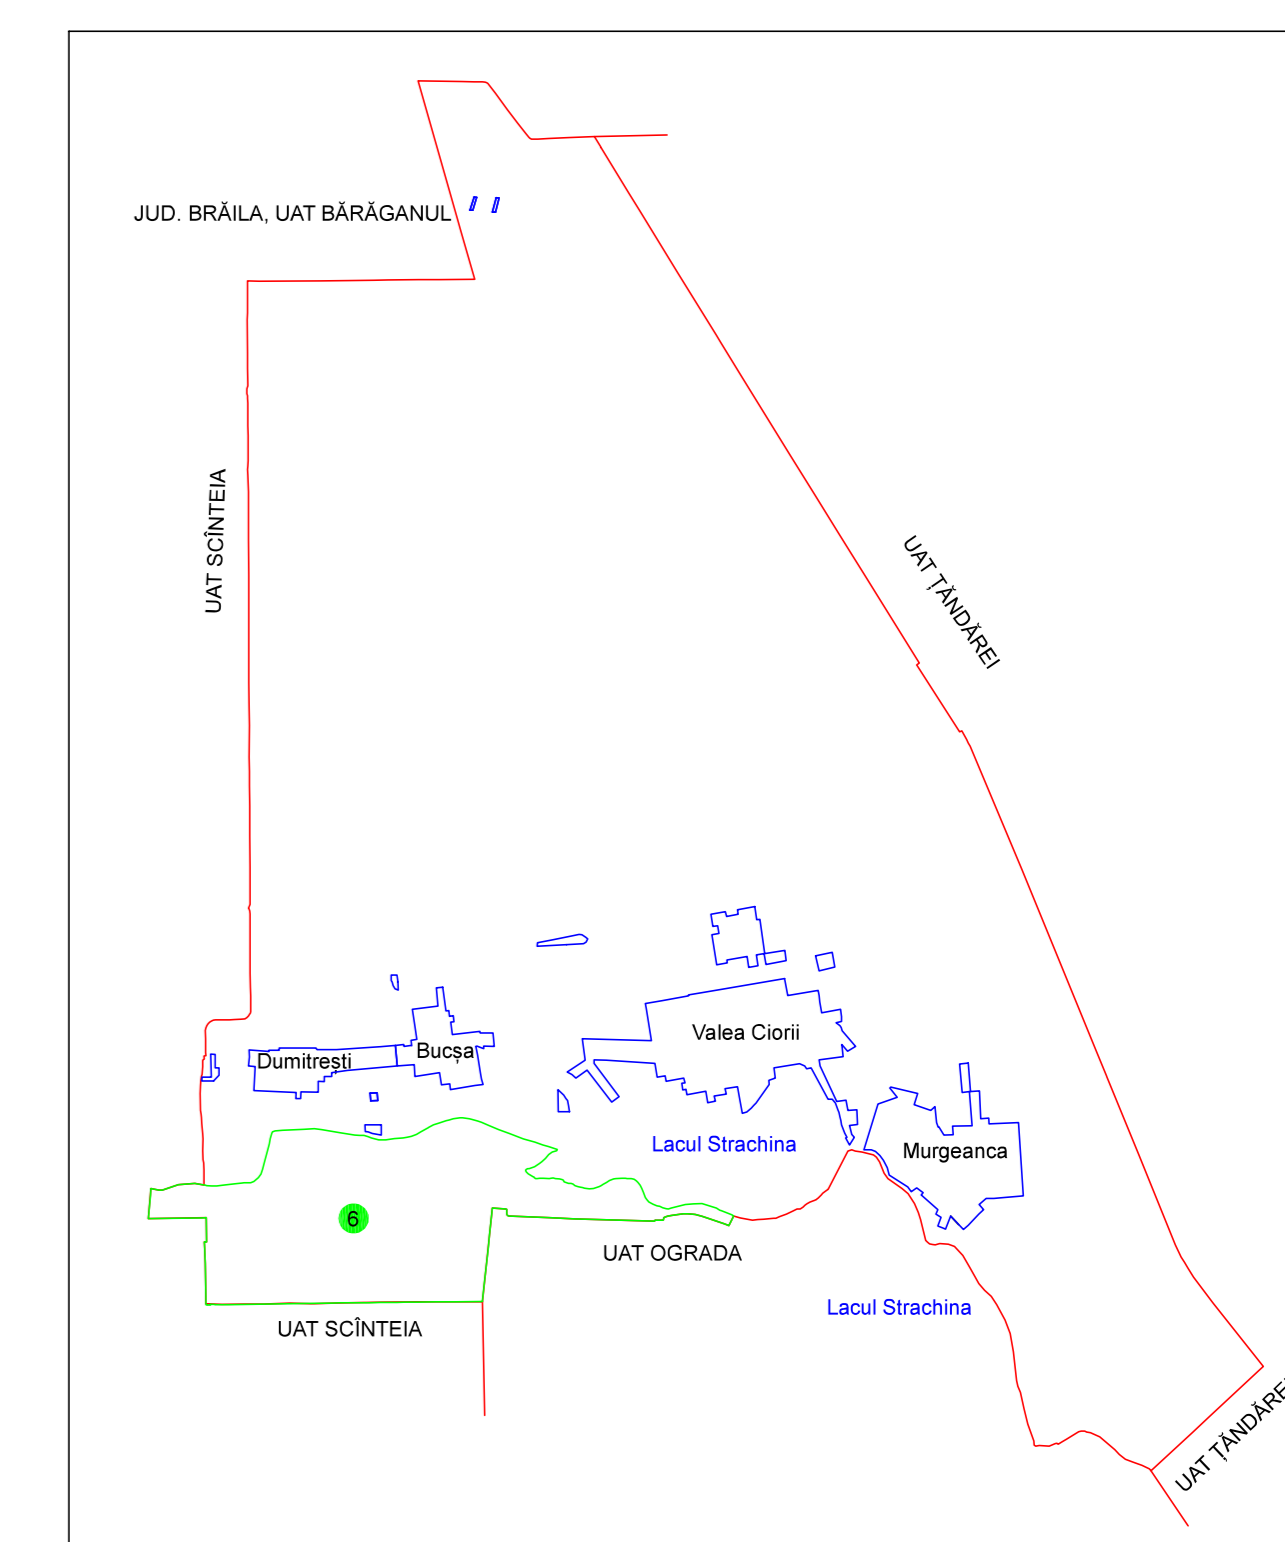

LACUL STRACHINA

PLAN CADASTRAL
JUDET IALOMITA, UAT VALEA CIORII
Sectorul Cadastral 1

Spre publicare
Scara 1:1000
Sistem de proiectie "STEREO '70"
- Plansa 6 -

SCHITA DE RACORDARE A PLANSELOR

LEGENDA

- Limită IMOBIL
- Limită SECTOR
- Limită UAT
- Limită INTRAVILAN
- Limită TARLA
- ① Număr SECTOR
- 489 ID IMOBIL
- T1 Număr TARLA
- DE 7 Toponimie

SCHITA DISPUNERII SECTORULUI CADASTRAL

1739

1622

T207

T209

T211

T213

T215

T217