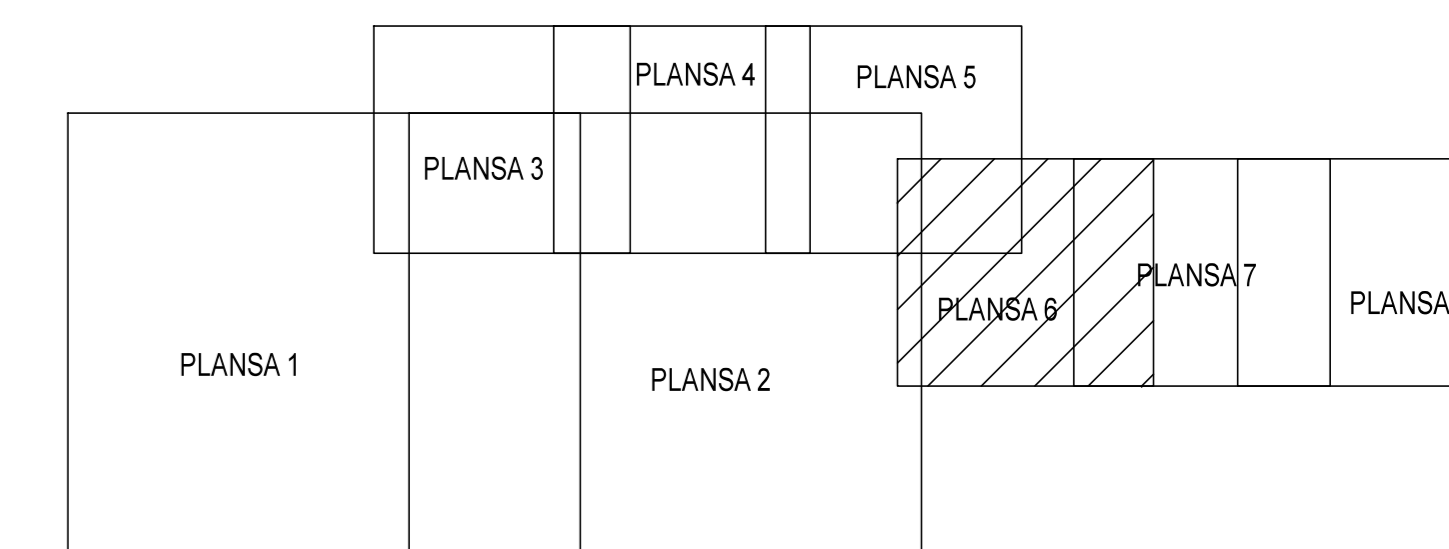

LACUL STRACHINA

PLAN CADASTRAL
JUDET IALOMITA, UAT VALEA CIORII
Sectorul Cadastral 1

Spre publicare
Scara 1:1000
Sistem de proiectie "STEREO '70"
- Plansa 6 -

SCHITA DE RACORDARE A PLANSELOR

LEGENDA

- Limită IMOBIL
- Limită SECTOR
- Limită UAT
- Limită INTRAVILAN
- Limită TARLA
- ① Număr SECTOR
- 489 ID IMOBIL
- T1 Număr TARLA
- DE 7 Toponimie

SCHITA DISPUNERII SECTORULUI CADASTRAL

1739

1622

T207

T209

T211

T213

T215

T217