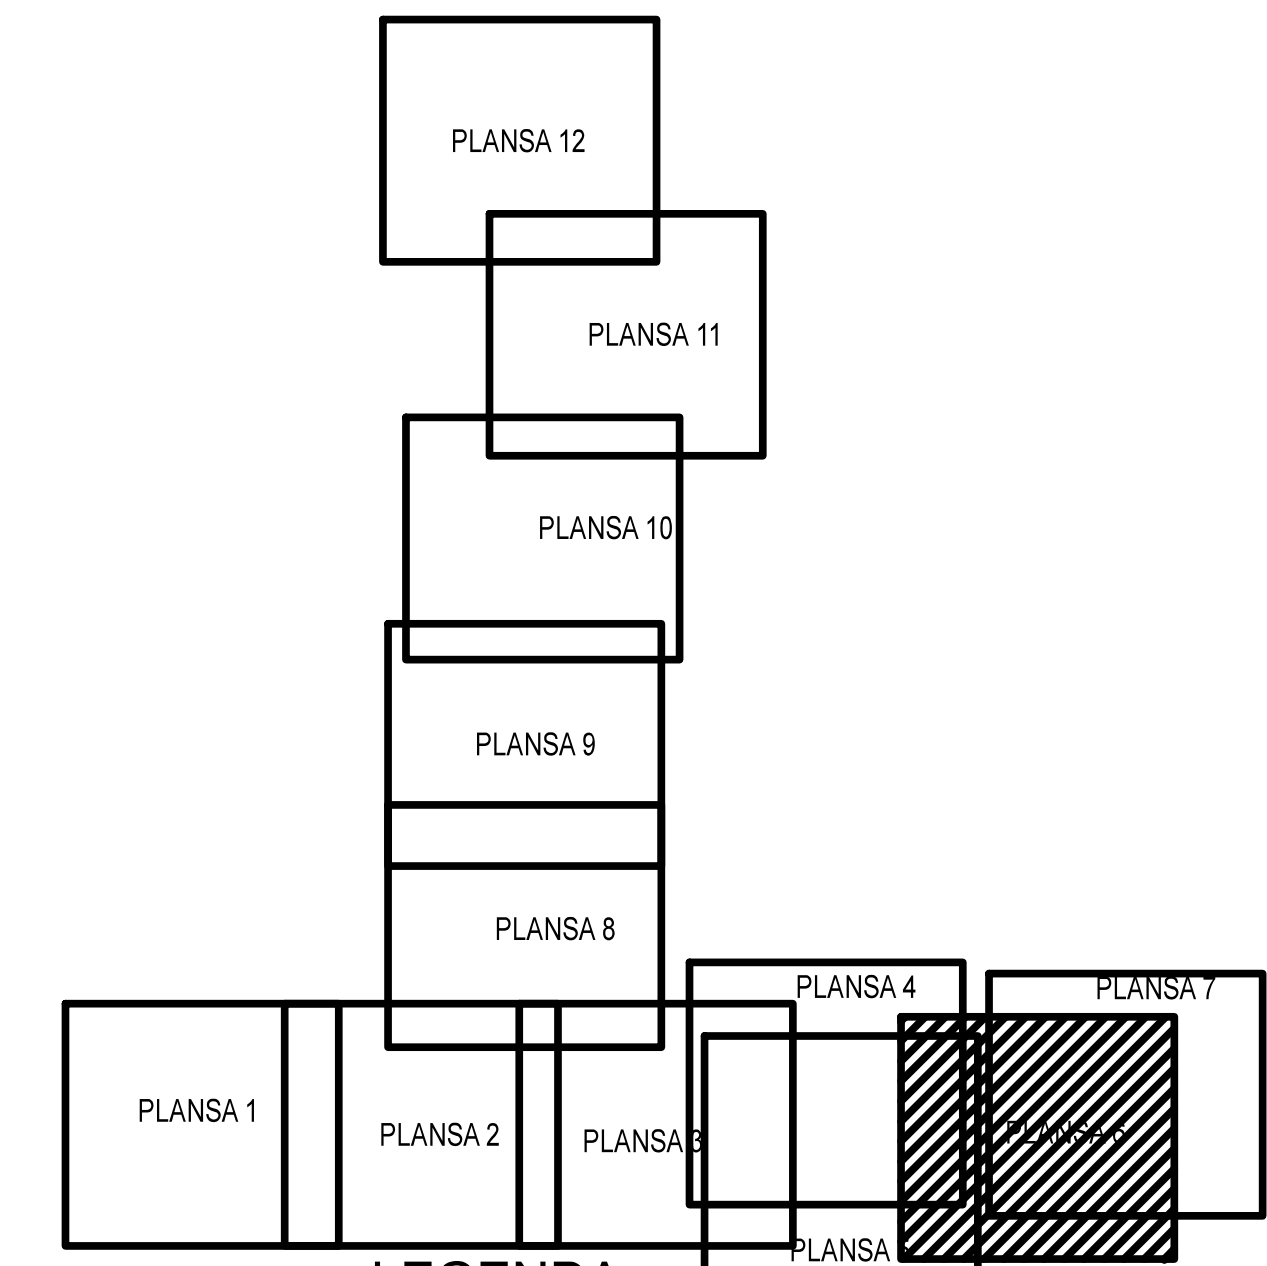

**PLAN CADASTRAL**  
**JUDET IALOMITA, UAT VALEA CIORII**  
 Sectorul Cadastral 0

Spre publicare  
 Scara 1:2000  
 Sistem de proiectie "STEREO '70"  
 - Plansa 6 -

SCHITA DE RACORDARE A PLANSELOR

LEGENDA

	Limită IMOBIL
	Limită SECTOR
	Limită UAT
	Limită INTRAVILAN
	Limită TARLA
	Număr SECTOR
489	ID IMOBIL
T1	Număr TARLA
DE 7	Toponimie

SCHITA DISPUNERII SECTORULUI CADASTRAL