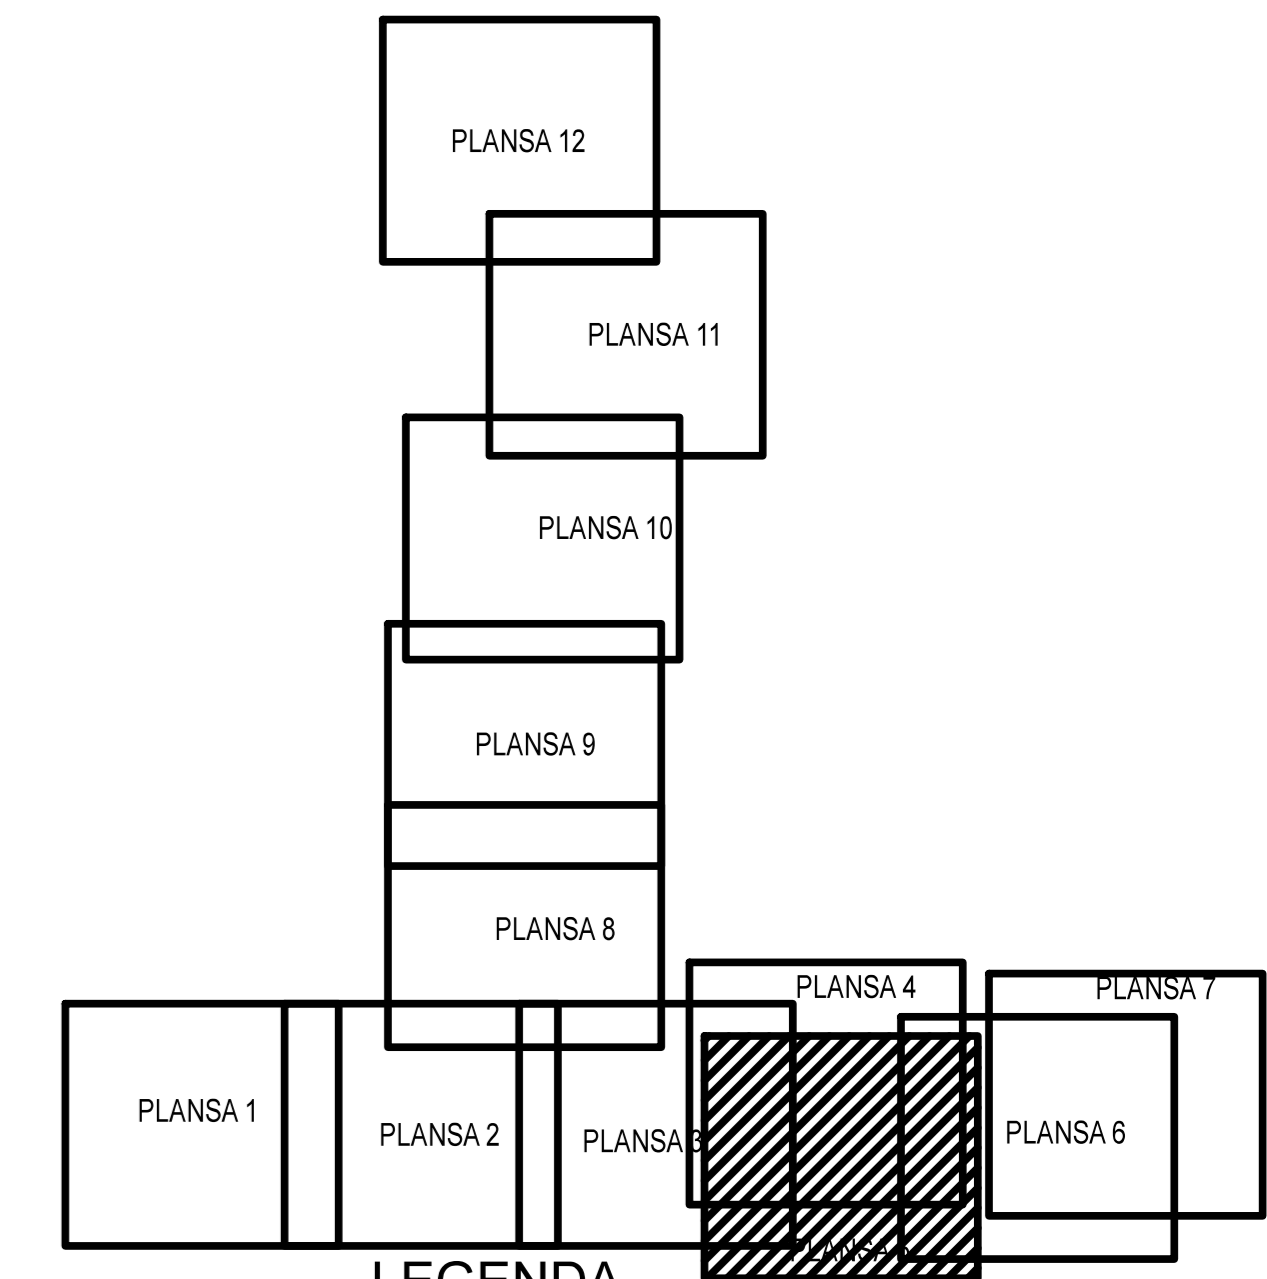

**PLAN CADASTRAL**  
**JUDET IALOMITA, UAT VALEA CIORII**  
 Sectorul Cadastral 0

Spre publicare  
 Scara 1:2000  
 Sistem de proiectie "STEREO '70"  
 - Plansa 5 -

SCHITA DE RACORDARE A PLANSELOR

LEGENDA

	Limită IMOBIL
	Limită SECTOR
	Limită UAT
	Limită INTRAVILAN
	Limită TARLA
	Număr SECTOR
489	ID IMOBIL
T1	Număr TARLA
DE 7	Toponimie

SCHITA DISPUNERII SECTORULUI CADASTRAL