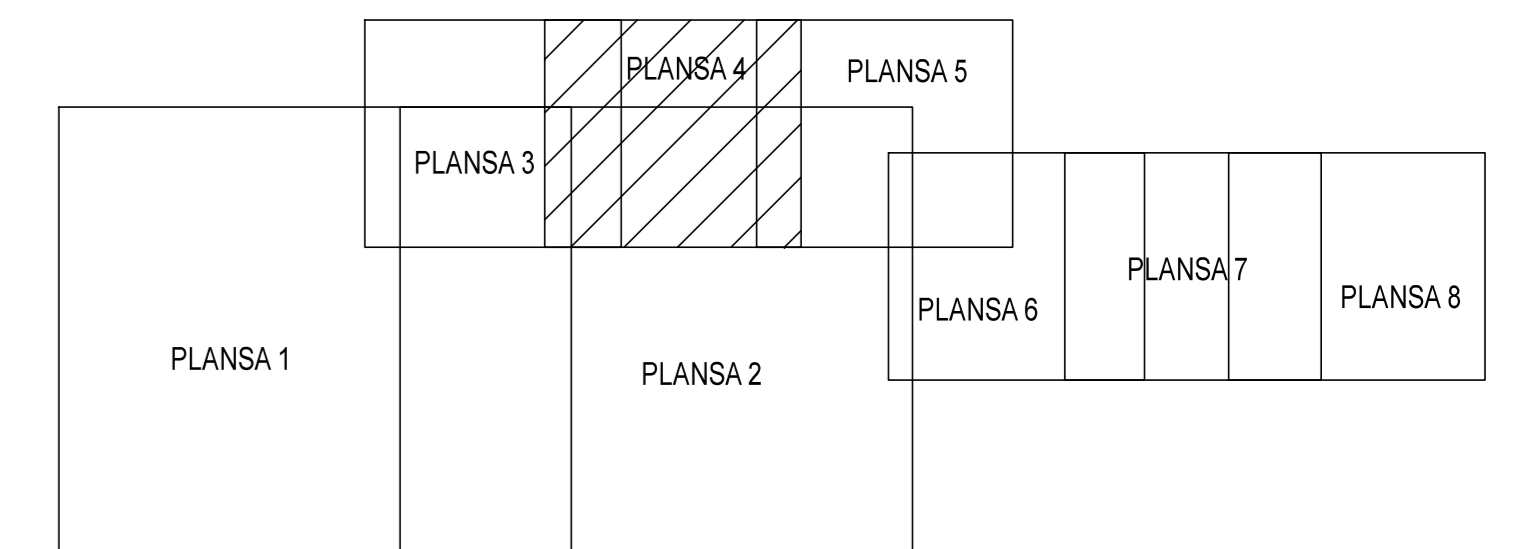

# PLAN CADASTRAL

### Sectorul Cadastral 1

Spre publicare  
 Scara 1:1000  
 Sistem de proiectie "STEREO '70"  
 - Plansa 4-

SCHITA DE RACORDARE A PLANSELOR

#### LEGENDA

- Limită IMOBIL
- Limită SECTOR
- Limită UAT
- Limită INTRAVILAN
- Limită TARLA
- Număr SECTOR
- 489 ID IMOBIL
- T1 Număr TARLA
- DE 7 Toponimie

SCHITA DISPUNERII SECTORULUI CADASTRAL