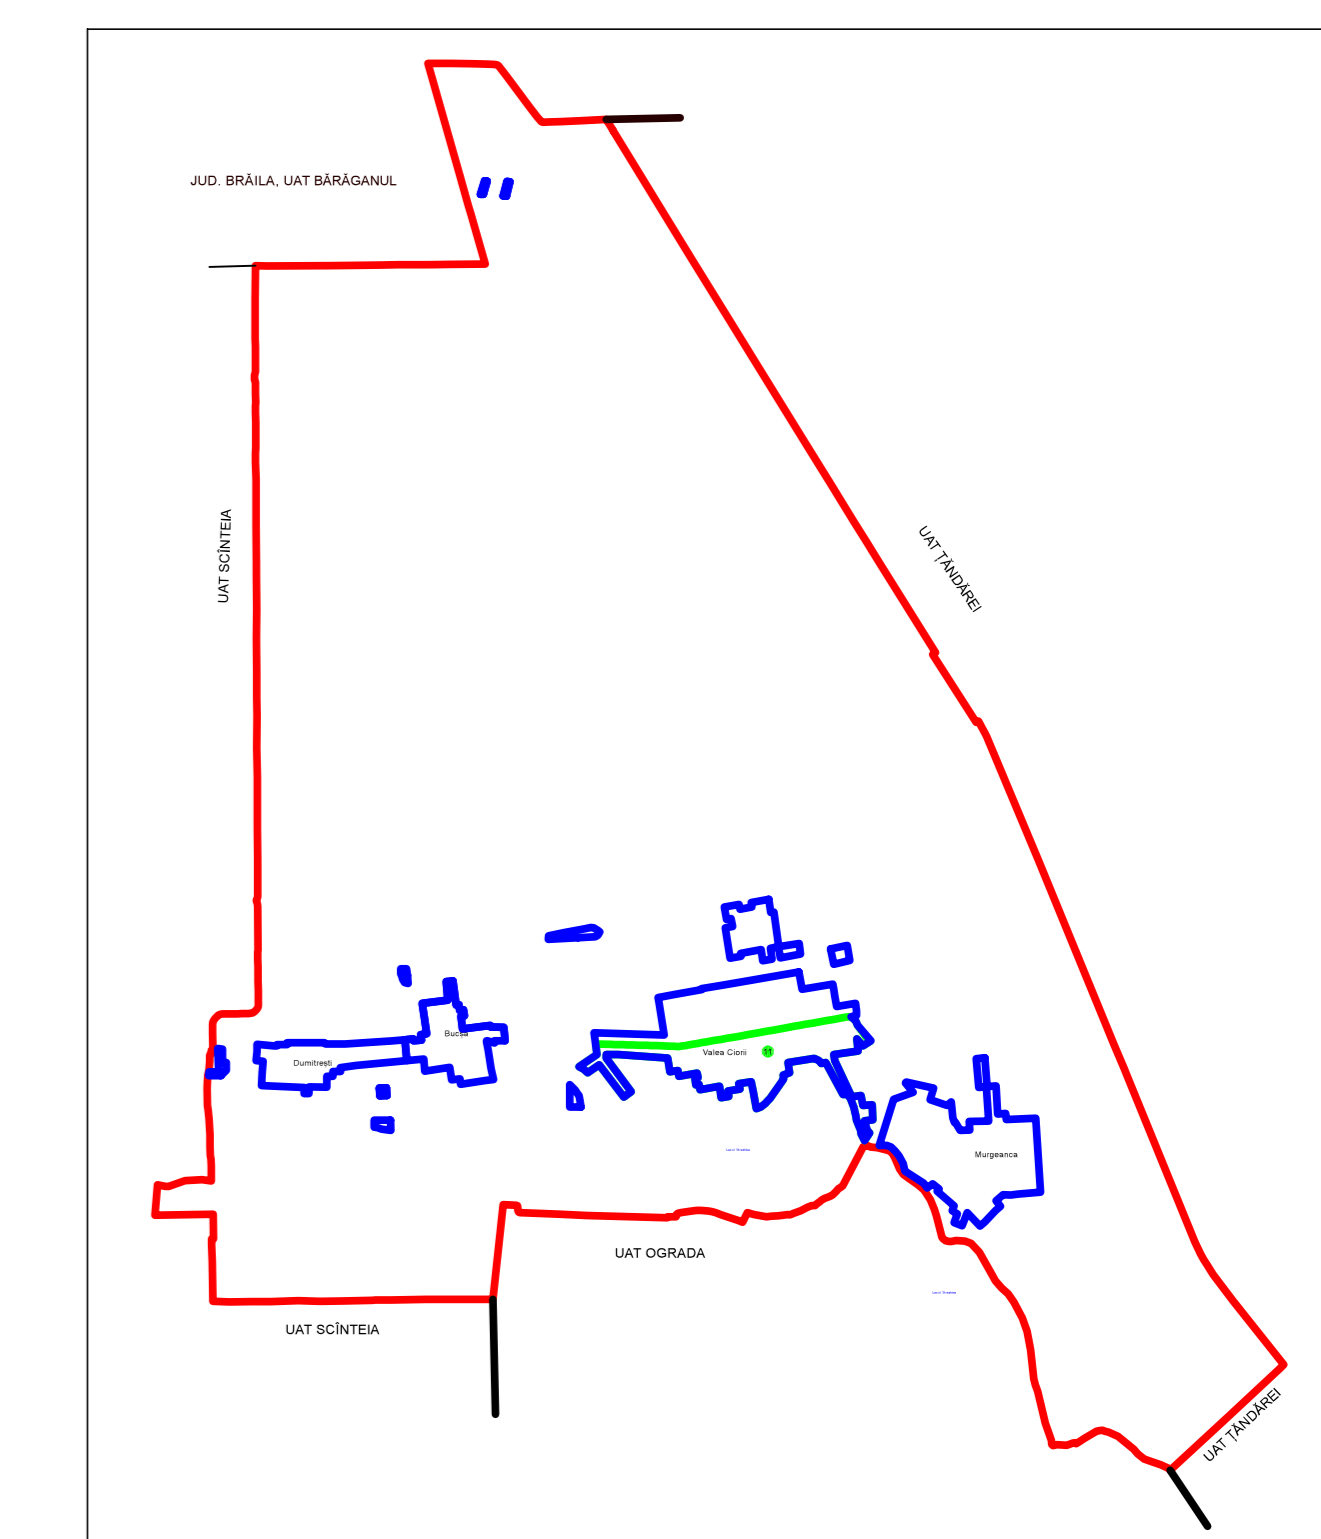

SCHITA DISPUNERII SECTORULUI CADASTRAL