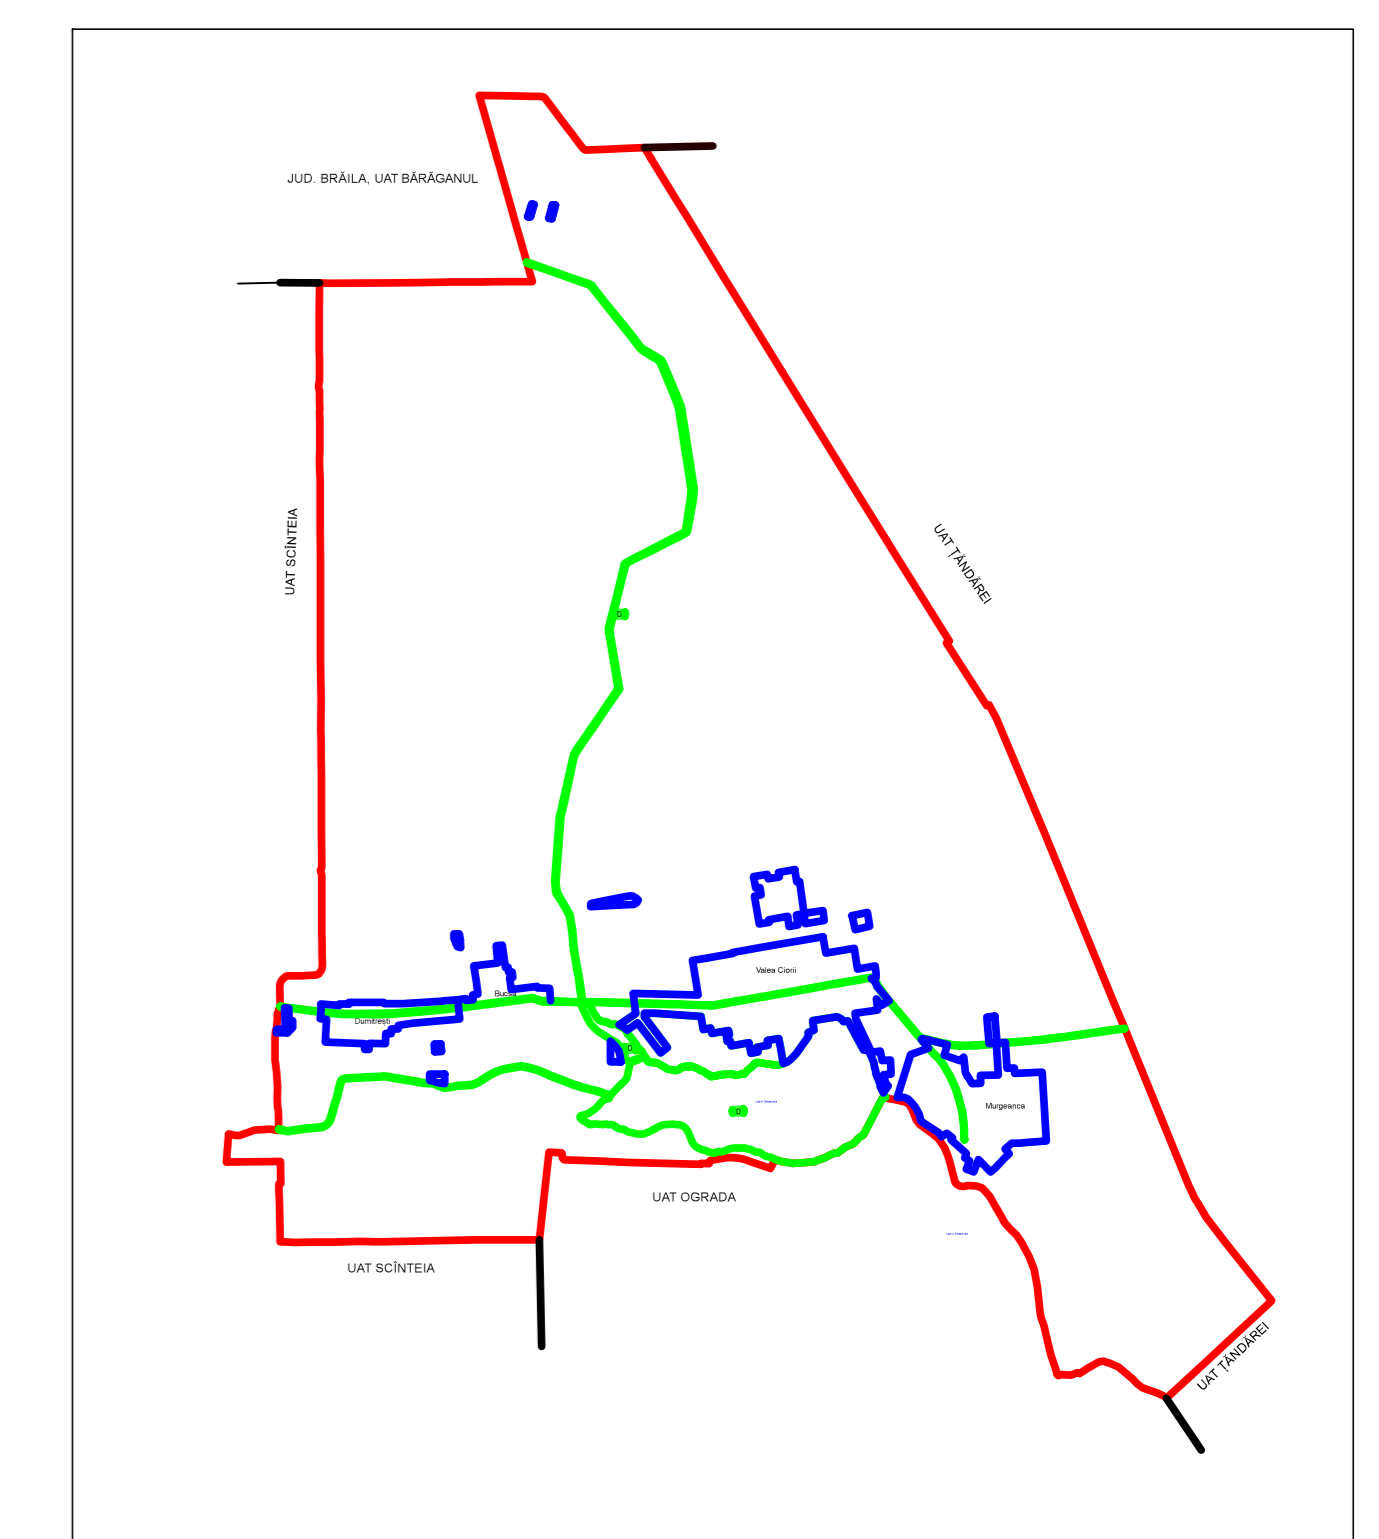

SCHITA DISPUNERII SECTORULUI CADASTRAL