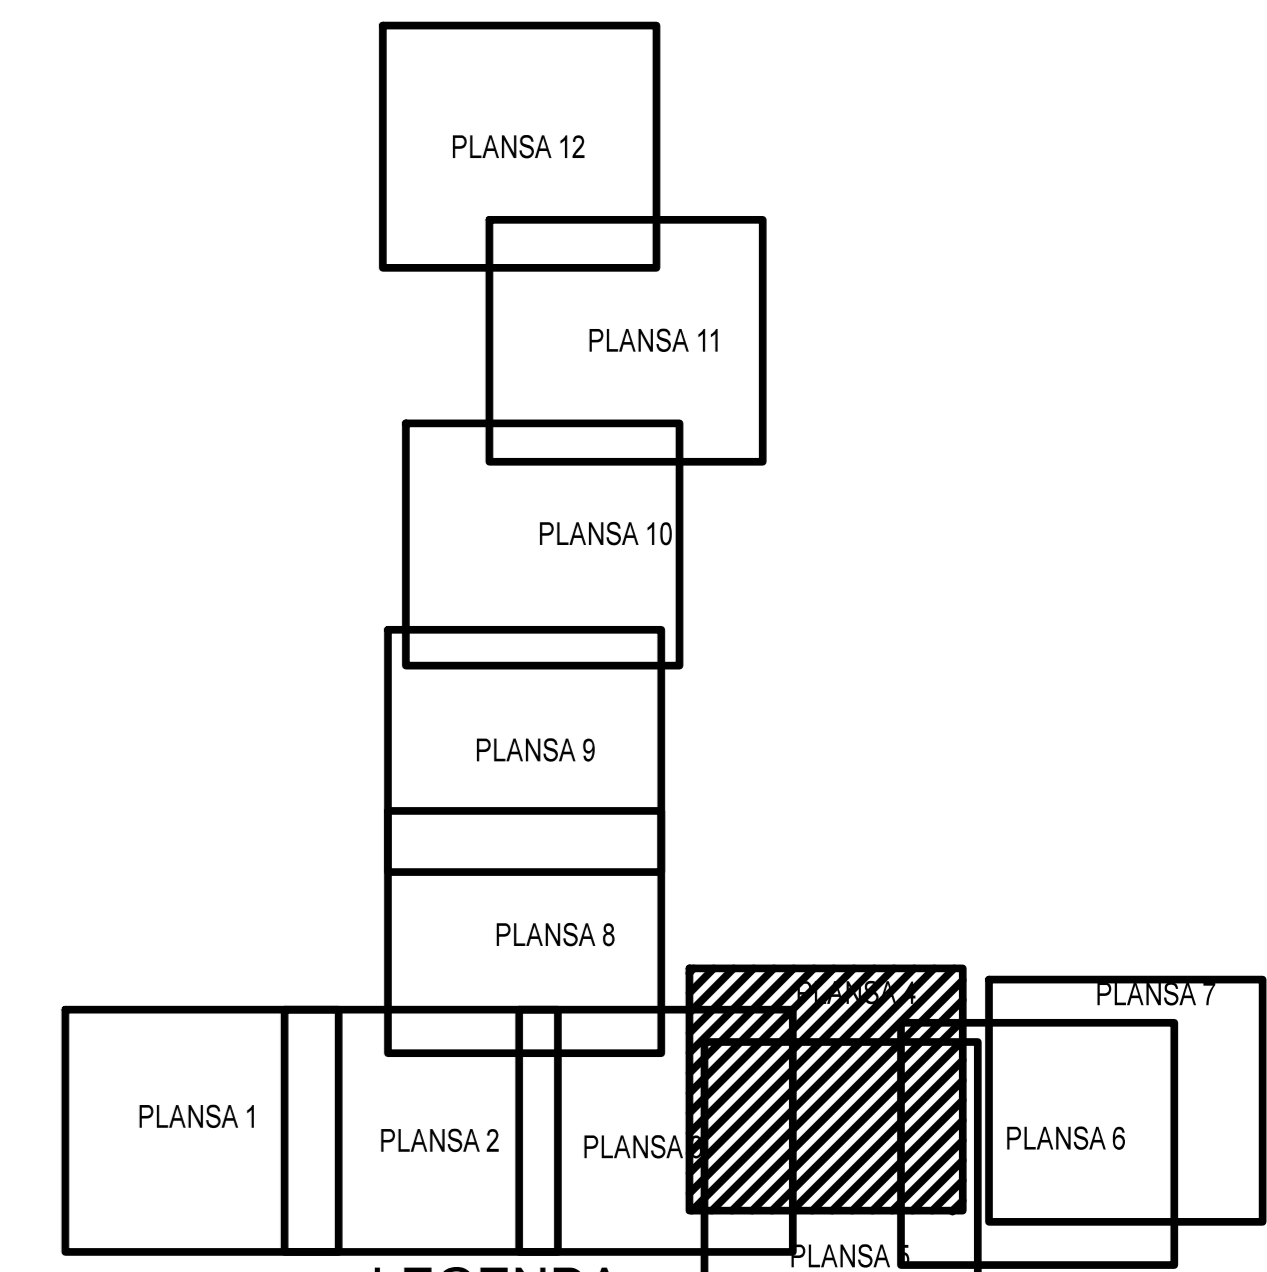

LEGENDA

PLAN CADASTRAL
JUDET IALOMITA, UAT VALEA CIORII
Sectorul Cadastral 0

Spre publicare
Scara 1:2000
Sistem de proiectie "STEREO '70"
- Plansa 4 -

SCHITA DE RACORDARE A PLANSELOR