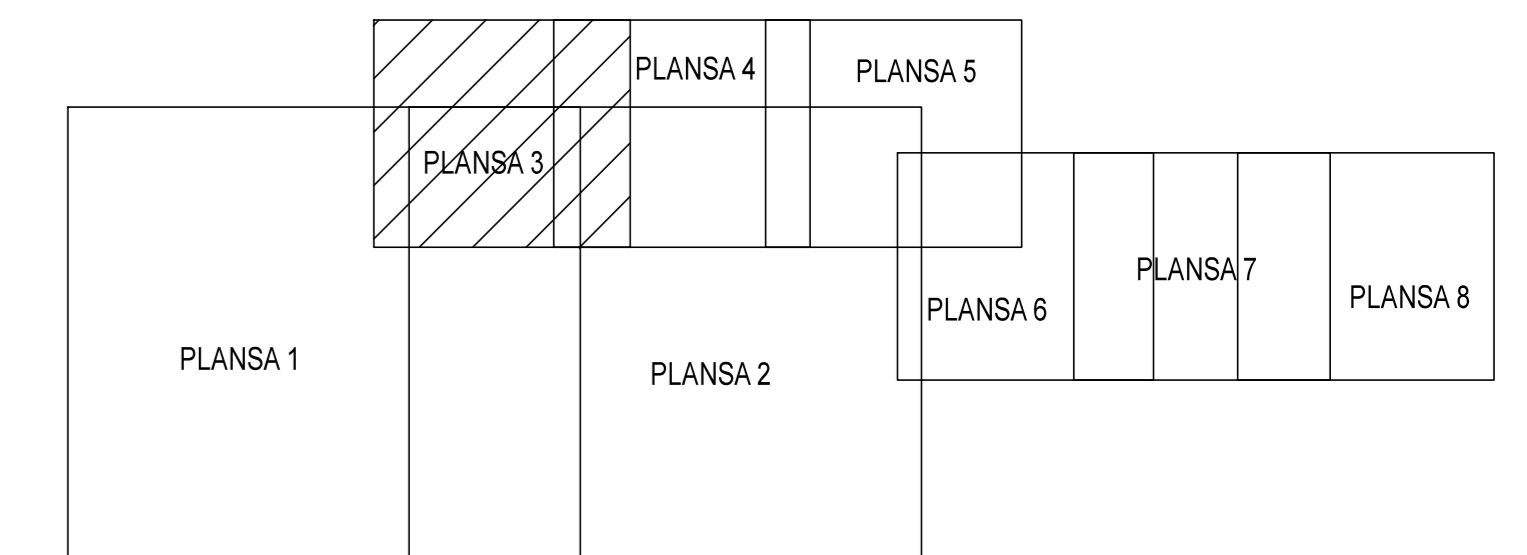

PLAN CADASTRAL
JUDET IALOMITA, UAT VALEA CIORII
 Sectorul Cadastral 1

Spre publicare
 Scara 1:1000
 Sistem de proiectie "STEREO '70"
 - Plansa 3-

SCHITA DE RACORDARE A PLANSELOR

LEGENDA

- Limită IMOBIL
- Limită SECTOR
- Limită UAT
- Limită INTRAVILAN
- Limită TARLA
- 1 Număr SECTOR
- 489 ID IMOBIL
- T1 Număr TARLA
- DE 7 Toponimie

SCHITA DISPUNERII SECTORULUI CADASTRAL