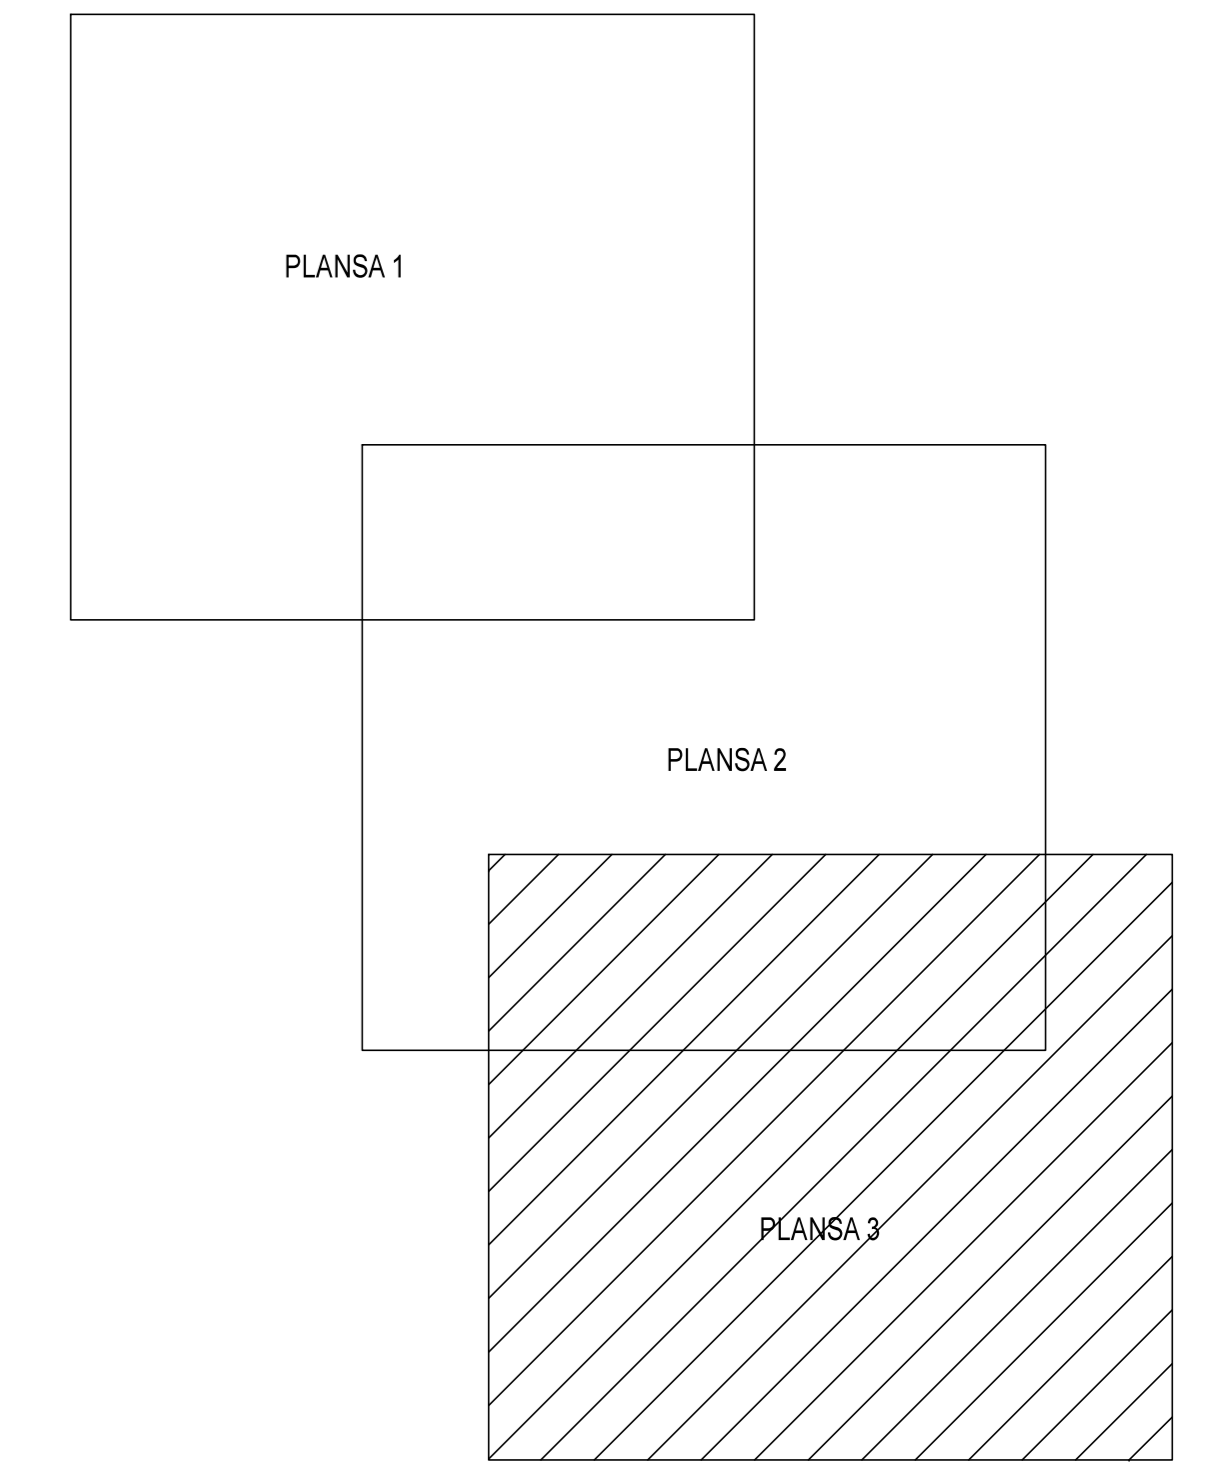

PLAN CADASTRAL
JUDET IALOMITA, UAT VALEA CIORII
 Sectorul Cadastral 13

Spre publicare
 Scara 1:1000
 Sistem de proiectie "STEREO '70"
 - Plansa 3 -

SCHITA DE RACORDARE A PLANSELOR

LEGENDA

	Limită IMOBIL
	Limită SECTOR
	Limită UAT
	Limită INTRAVILAN
	Limită TARLA
	Număr SECTOR
489	ID IMOBIL
T1	Număr TARLA
DE 7	Toponimie

SCHITA DISPUNERII SECTORULUI CADASTRAL