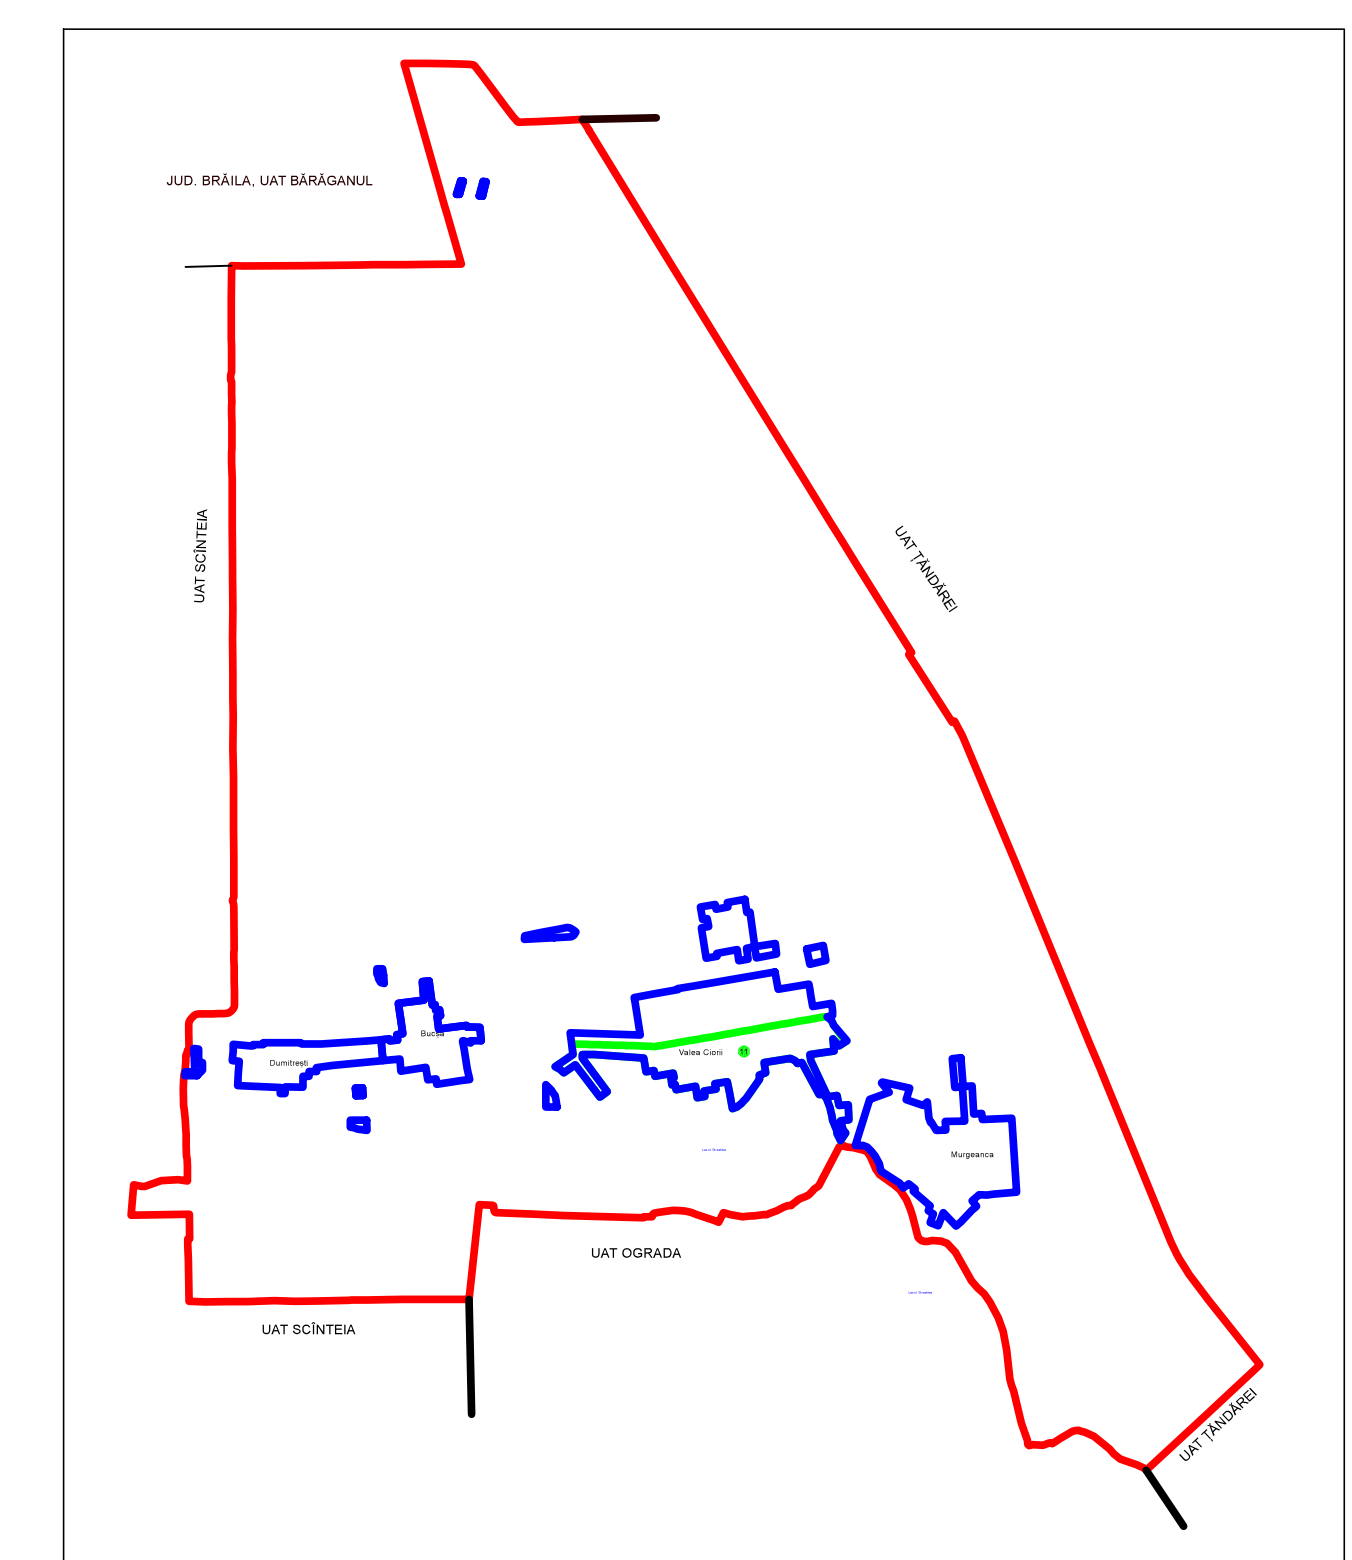

PLAN CADASTRAL

JUDET IALOMITA, UAT VALEA CIORII

Sectorul Cadastral 11

Spre publicare

Scara 1:1000

Sistem de proiectie "STEREO '70"

- Plansa 3 -

SCHITA DE RACORDARE A PLANSELOR

LEGENDA

	Limită IMOBIL
	Limită SECTOR
	Limită UAT
	Limită INTRAVILAN
	Limită TARLA
	Număr SECTOR
	ID IMOBIL
	Număr TARLA
	Toponimie

SCHITA DISPUNERII SECTORULUI CADASTRAL

Elaborat de:
SC SYSCAD SOLUTIONS SRL
Bucuresti, Romania
Data: _____