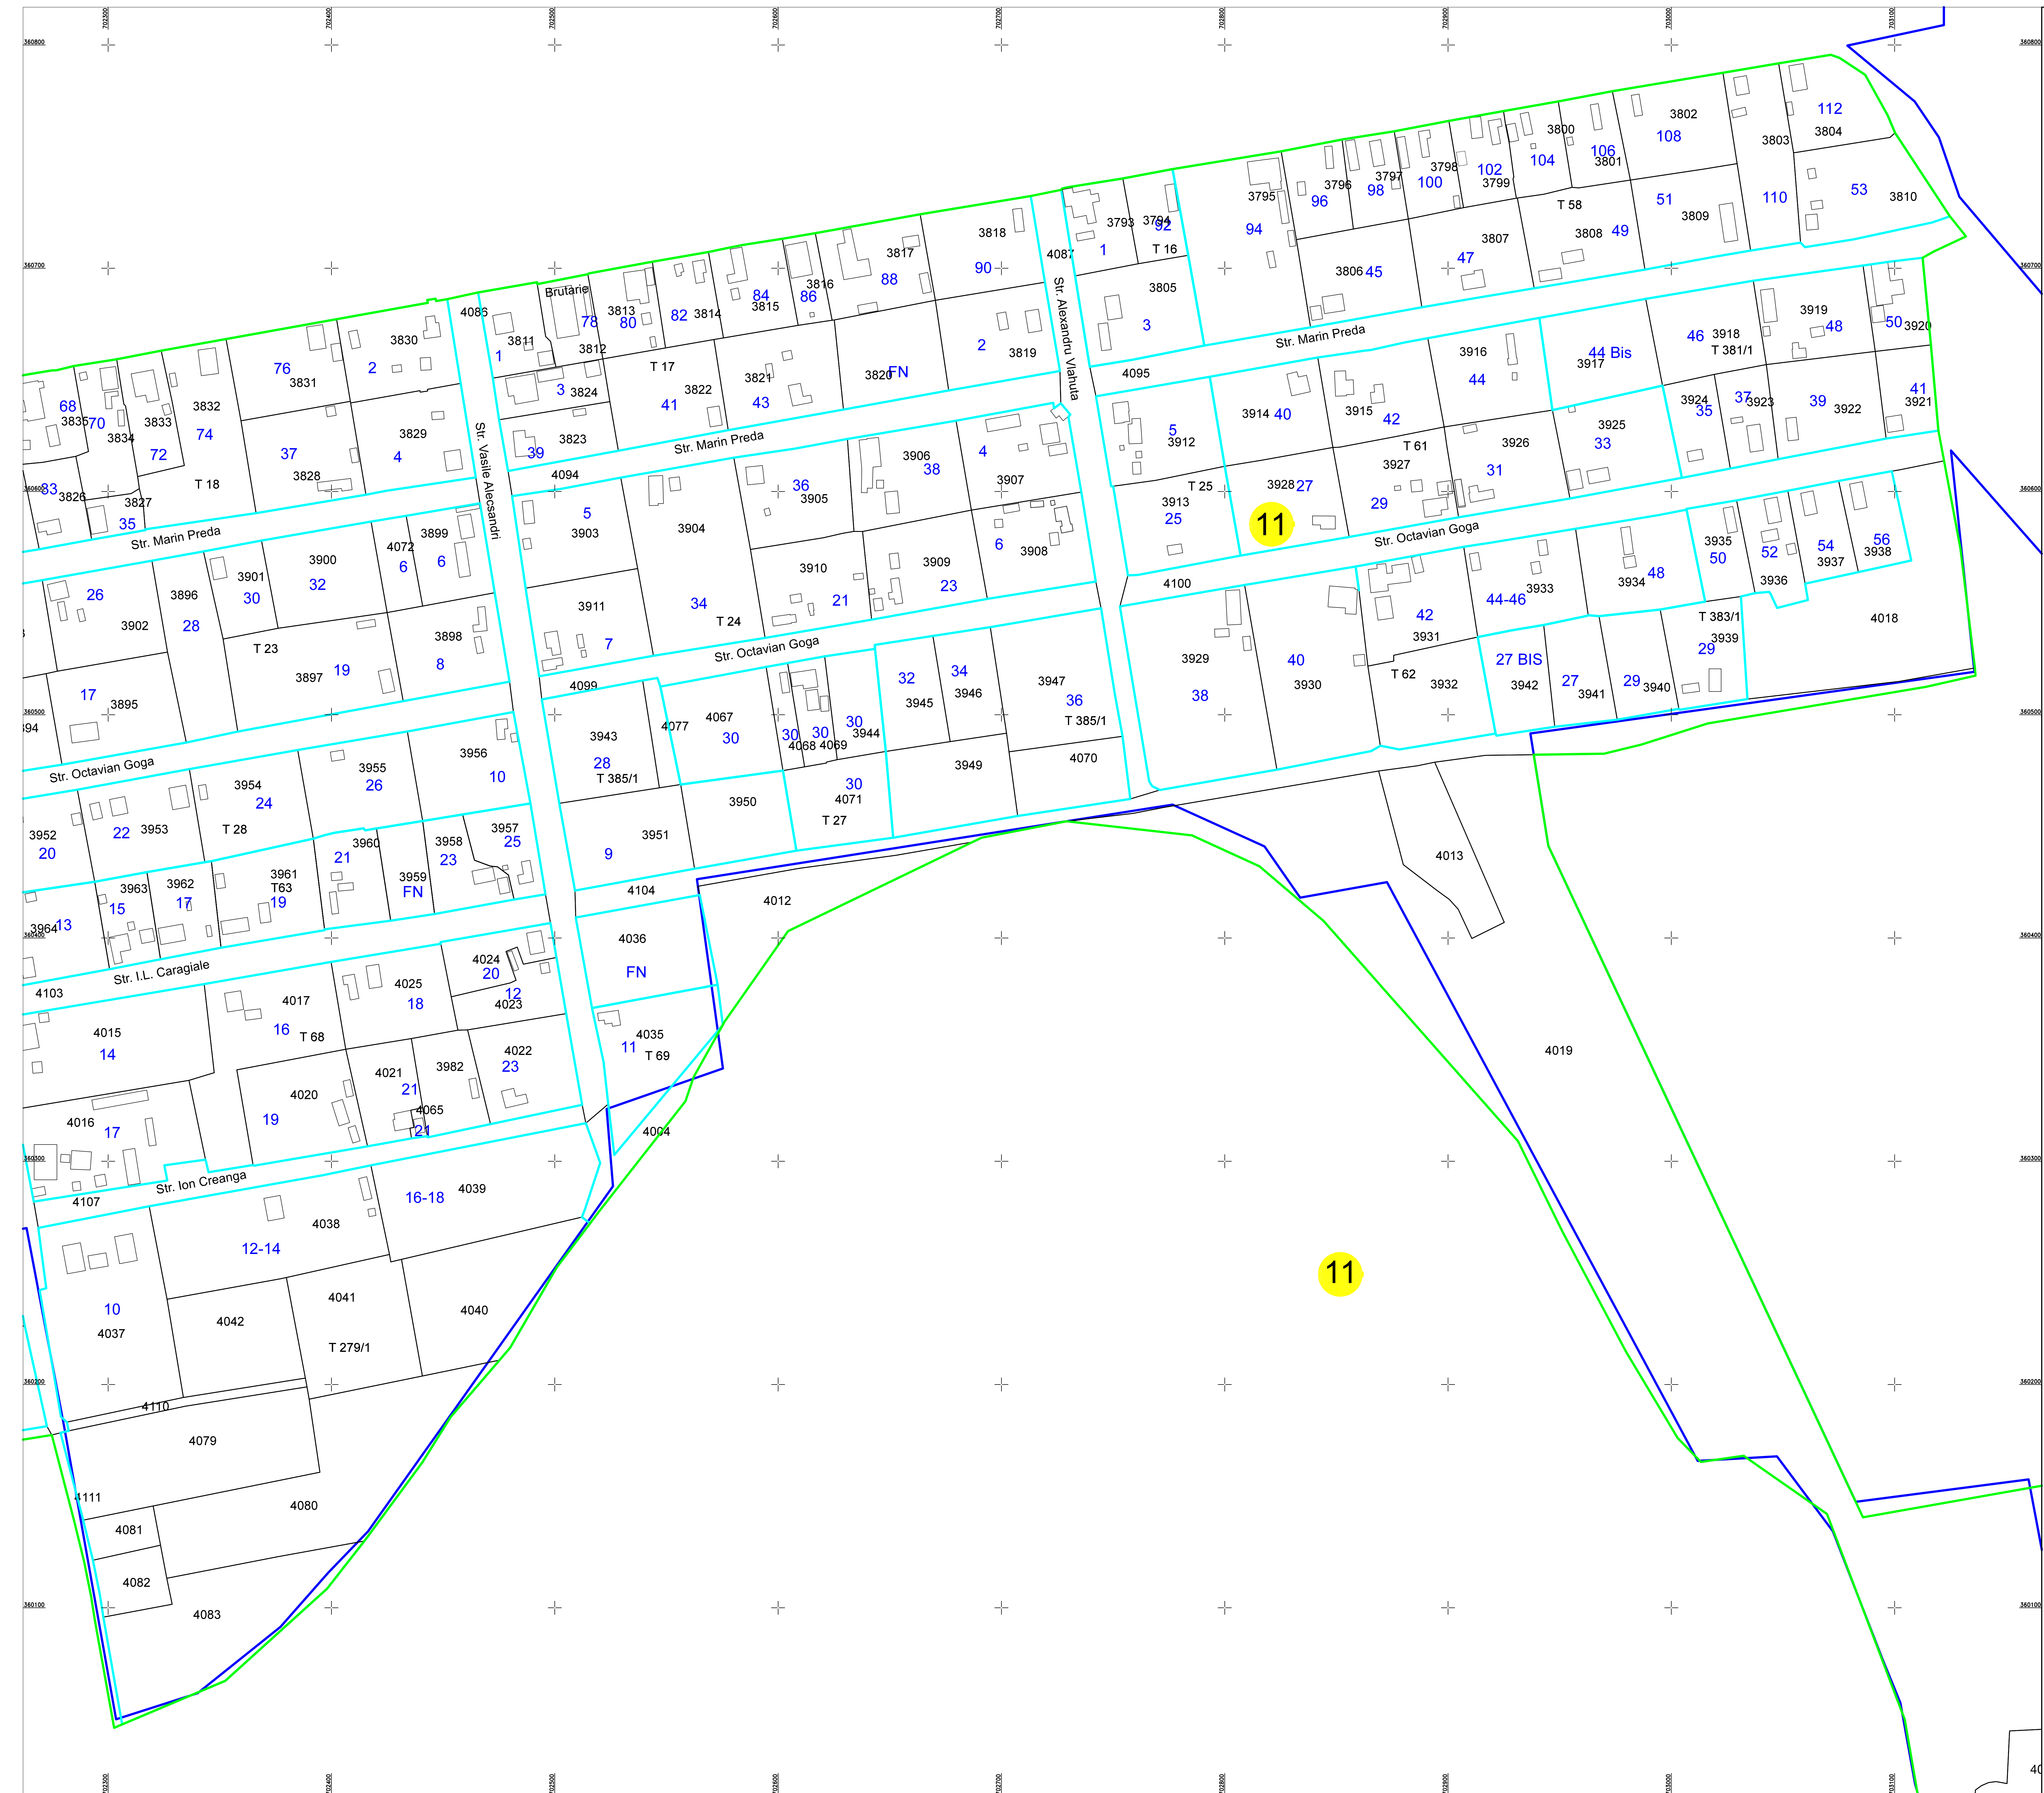

PLAN CADASTRAL

JUDET IALOMITA, UAT VALEA CIORII

Sectorul Cadastral 11

Spre publicare

Scara 1:1000

Sistem de proiectie "STEREO '70"

- Plansa 3 -

SCHITA DE RACORDARE A PLANSELOR

LEGENDA

	Limită IMOBIL
	Limită SECTOR
	Limită UAT
	Limită INTRAVILAN
	Limită TARLA
	Număr SECTOR
	ID IMOBIL
	Număr TARLA
	Toponimie

SCHITA DISPUNERII SECTORULUI CADASTRAL

Elaborat de:
SC SYSCAD SOLUTIONS SRL
Bucuresti, Romania
Data: _____