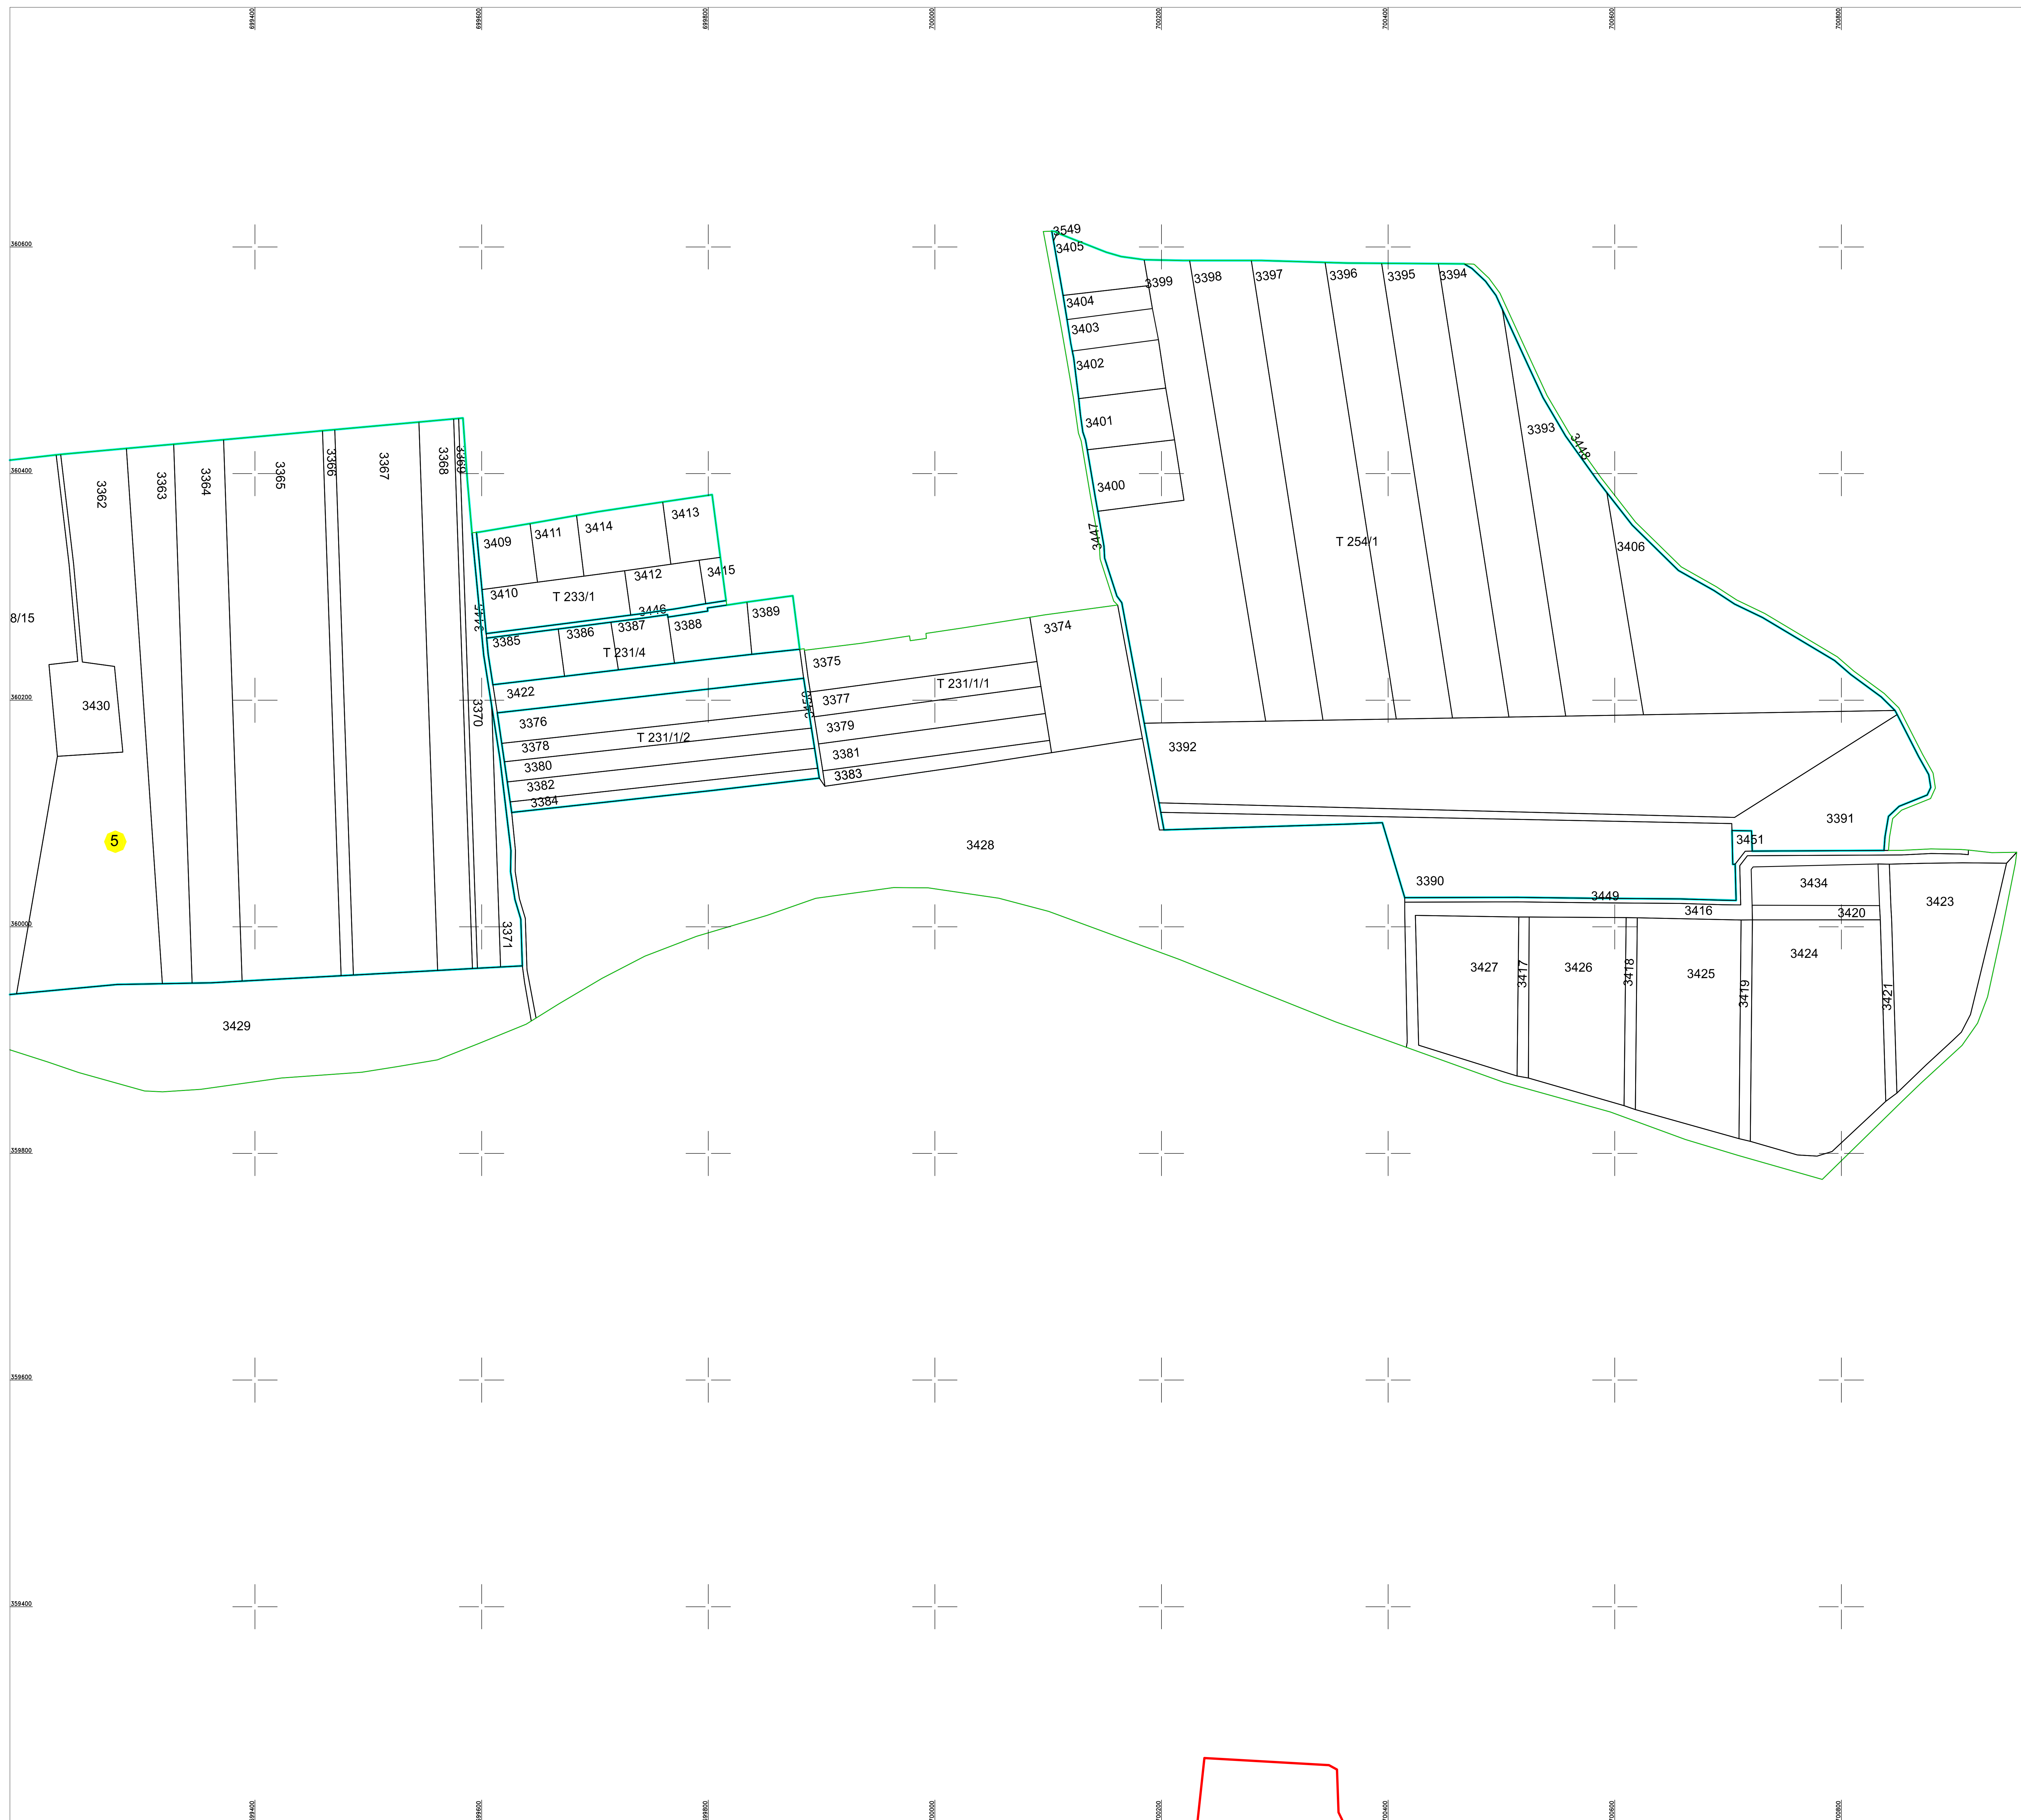

PLAN CADASTRAL
JUDET IALOMITA, UAT VALEA CIORII
 Sectorul Cadastral 5

Spre publicare
 Scara 1:2000
 Sistem de proiectie "STEREO '70"
 - Plansa 2 -

SCHITA DE RACORDARE A PLANSELOR

LEGENDA

- Limită IMOBIL
- Limită SECTOR
- Limită UAT
- Limită INTRAVILAN
- Limită TARLA
- ① Număr SECTOR
- 489 ID IMOBIL
- T1 Număr TARLA
- DE 7 Toponimie

SCHITA DISPUNERII SECTORULUI CADASTRAL